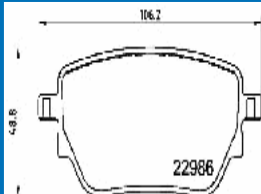

MERCEDES-BENZ CLA (C118) CLA 180
(118.384)[03.2019-](
MERCEDES-BENZ CLA (C118) CLA 180 d
(118.303)[03.2019-](
MERCEDES-BENZ CLA (C118) CLA 200
(118.387)[03.2019-](
MERCEDES-BENZ CLA (C118) CLA 200 d
(118.312)[04.2019-](

510534

OE: 0004207600