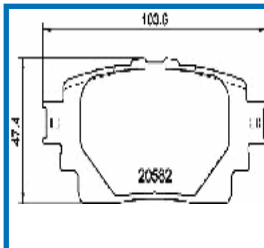

SUBARU SOLTERRA EV[06.2022-](Elettrico)
SUZUKI ACROSS (A5Z_) 2.5 Hybrid[06.2020-](Benzina/Elettrico)
TOYOTA HIGHLANDER (GSU7_, AXUH7_) 2.5 Hybrid AWD (AXUH78) [12.2019-](Benzina/Elettrico)

51265

OE: 0446650010