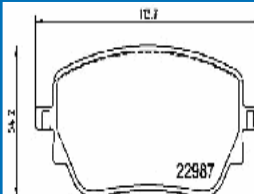

MERCEDES-BENZ CLA (C118) AMG CLA
35 4-matic (118.351)[04.2019-](
MERCEDES-BENZ CLA (C118) AMG CLA
45 4-Matic+ (118.353)[07.2019-](
MERCEDES-BENZ CLA (C118) AMG CLA
45 S 4-Matic+ (118.354)[07.2019-](
MERCEDES-BENZ CLA (C118) CLA 180
(118.384)[03.2019-](

510535

OE: 9074208101

MERCEDES-BENZ eSPRINTER
Furgonato (910) eSprinter (910633)
[02.2020-](
MERCEDES-BENZ SPRINTER 3,5-t
Autobus (907) 311 CDI (907.731, 907.733,
907.735)[10.2021-](Diesel)
MERCEDES-BENZ SPRINTER 3,5-t
Autobus (907) 311 CDI[02.2018-](Diesel)

510536

OE: 9074205201

MERCEDES-BENZ SPRINTER 5-t
Furgonato (907) 511 CDI[02.2018-](Diesel)
MERCEDES-BENZ SPRINTER 5-t
Furgonato (907) 514 CDI[02.2018-](Diesel)
MERCEDES-BENZ SPRINTER 5-t
Furgonato (907) 516 CDI Trazione
integrale (907.653, 907.655, 907.657)[01
MERCEDES-BENZ SPRINTER 5-t
Furgonato (907) 516 CDI[02.2018-](Diesel)

510537

OE: 0004214210

MERCEDES-BENZ CLASSE V (638/2) V
200 (638.214)[02.1997-07.2003](Benzina)
MERCEDES-BENZ CLASSE V (638/2) V
200 CDI (638.294)[03.1999-07.2003]
(Diesel)
MERCEDES-BENZ CLASSE V (638/2) V
220 CDI (638.294)[03.1999-07.2003]
(Diesel)

510600

OE: 1608520480