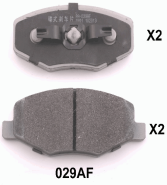

Impianto frenante

50029

Pastiglie freno

CHERY A1
CHERY JAGGI
CHERY QIYUN 1
CHERY QQ6

OE
S21-6GN3501080
S216GN3501080

Larghezza [mm]: 49
Lato montaggio: Assale anteriore
Lunghezza 1 [mm]: 118
Lunghezza [mm]: 100
per N° OE: S216GN3501080

510025

Pastiglie freno