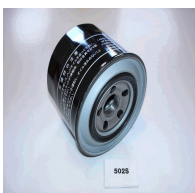

CHERY TIGGO FL

OE

26300-35500
26300-35501
26300-35502
26300-35503
26300-35504
26300-35505

Diametro esterno [mm]: 90
Diametro montaggio [mm]: 63
Filettatura interna [mm]: M20 x 1,5
Lunghezza [mm]: 81
per N° OE: MD322508
Tipo filtro: Filtro ad avvitamento