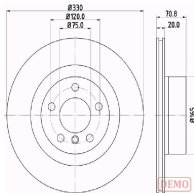

CHERY A3 2 volumi /Coda spiovente
CHERY A3 Tre volumi

OE
11-3502075
A11-3502075
M11-3502075
M113502075

Altezza [mm]: 47
Diametro esterno [mm]: 285
Foro interno-Ø [mm]: 65
Lato montaggio: Assale posteriore
N° fori: 5
per N° OE: M113502075
Spessore disco freno [mm]: 10
Spessore min. [mm]: 8
Superficie: verniciato
Tipo disco freno: Pieno

61013C

Disco freno