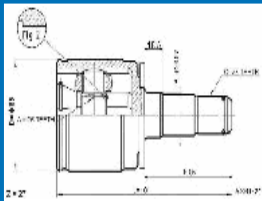

MITSUBISHI PAJERO II (V3_W, V2_W, V4_W) 2.4[04.1991-10.1999](Benzina)
MITSUBISHI PAJERO II (V3_W, V2_W, V4_W) 2.5 TD (V24C, V24W) [12.1990-10.1999](Diesel)
MITSUBISHI PAJERO II (V3_W, V2_W, V4_W) 2.8 TD (V46W)[06.1994-10.1999](Diesel)

62594

OE: MB526437