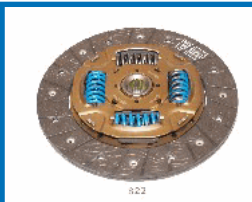

SUZUKI JIMNY (FJ) 1.5 DDiS 4x4

80823

30100-4A00D