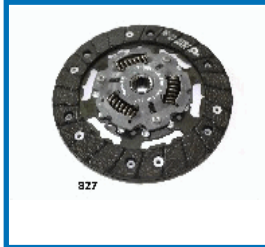

80827

22400-84M00

SUZUKI CELERIO 1.0

80898

22400-85F00