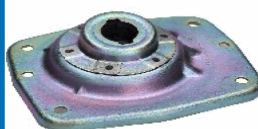

SMJ0519S

503816

CITROEN C8 (EA_, EB_) 2.0
CITROEN C8 (EA_, EB_) 2.0 16V
CITROEN C8 (EA_, EB_) 2.0 HDi
CITROEN C8 (EA_, EB_) 2.2
CITROEN C8 (EA_, EB_) 2.2 HDi
CITROEN C8 (EA_, EB_) 3.0 V6
CITROEN EVASION (22, U6) 1.8
CITROEN EVASION (22, U6) 1.9 TD