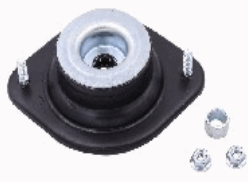

SMJ0229

0K52Y34380

KIA CARNIVAL II (GQ) 2.5 V6
 KIA CARNIVAL II (GQ) 2.9 CRDi
 KIA CARNIVAL II (GQ) 2.9 TD
 KIA CARNIVAL II (GQ) 3.5

STRUT MOUNT

SUPPORTI AMMORTIZZATORI

SMJ0230

133412365

VW CADDY I (14) 1.5
 VW CADDY I (14) 1.6
 VW CADDY I (14) 1.6 D
 VW CADDY I (14) 1.8
 VW GOLF I (17) 1.1
 VW GOLF I (17) 1.3
 VW GOLF I (17) 1.5
 VW GOLF I (17) 1.5 D