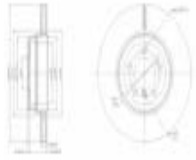

Brake system

610179C

Brake Disc

BMW 7 (E65, E66, E67)

OE

34216765889
34216864054

Brake Disc Thickness [mm]: 24
Brake Disc Type: Vented
Centering Diameter [mm]: 79
Fitting Position: Rear Axle
Height [mm]: 74
Minimum Thickness [mm]: 22,4
Number of Bores: 5
Outer Diameter [mm]: 345
Tightening Torque [Nm]: 12