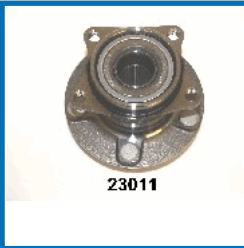

MAZDA CX-7 (ER) 2.2 MZR-CD
MAZDA CX-7 (ER) 2.2 MZR-CD AWD
MAZDA CX-7 (ER) 2.3 MZR DISI Turbo

423017

B455-26-15-XA