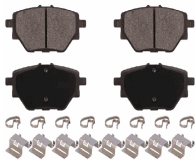

Brake Pad Set, disc brake

MG MG HS

OE

10172328
10332331

Fitting Position: Rear Axle
Thickness [mm]: 16
Wear Warning Contact: With acoustic wear warning
Width [mm]: 48,4

510040