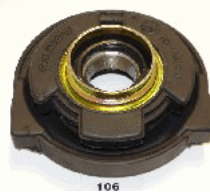

GOJ035

OE: 0501AAA02270N

MAHINDRA GOA 2.5 CRDe
AWD[01.2010-](Diesel)
MAHINDRA GOA 2.5 CRDe[01.2010-]
(Diesel)
MAHINDRA GOA Pick-up 2.5
CRDe[01.2010-](Diesel)

GOJ1042

OE: 37521-01W25

NISSAN PICK UP (720)
1.6[12.1980-05.1984](Benzina)
NISSAN PICK UP (720)
1.8[01.1983-03.1986](Benzina)
NISSAN PICK UP (720) 2.2
D[01.1982-01.1984](Diesel)
NISSAN PICK UP (720) 2.3
D[04.1983-03.1986](Diesel)

GOJ106

OE: 37521-33G25

NISSAN PICK UP (720)
1.8[01.1983-03.1986](Benzina)
NISSAN PICK UP (720) 2.2
4WD[04.1983-03.1986](Benzina)
NISSAN PICK UP (720) 2.2
D[01.1982-01.1984](Diesel)
NISSAN PICK UP (720) 2.3
D[04.1983-03.1986](Diesel)