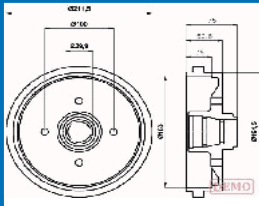

560901C

OE: 171501615

AUDI 50 (86) 1.1[08.1974-07.1977]
(Benzina)
AUDI 50 (86) 1.1[08.1974-07.1978]
(Benzina)
AUDI 50 (86) 1.3[08.1977-07.1978]
(Benzina)
AUDI 80 (80, 82, B1)
1.3[05.1972-07.1978](Benzina)

560902

OE: 1S0609617