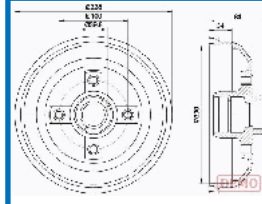

CHEVROLET CORSA Tre volumi
1.0[08.1997-07.2002](Benzina)
OPEL CORSA A 2 volumi /Coda spiovente
(93_ 94_ 98_ 9 1.0[09.1982-03.1993]
(Benzina)
OPEL CORSA A 2 volumi /Coda spiovente
(93_ 94_ 98_ 9 1.2 [09.1989-03.1993]
(Benzina)

560408

OE: 24401369