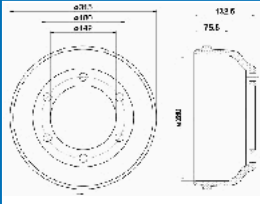

560318

OE: 4041430

FORD TRANSIT Autobus (FD__, FB__, FS__, FZ__, FC__ 2.3 16V [RWD] (F_B_, F_C_, F_A_) [08.2000-20.
FORD TRANSIT Autobus (FD__, FB__, FS__, FZ__, FC__ 2.4 DI (F_B_, F_C_, F_A_) [01.2000-20.0605](D
FORD TRANSIT Autobus (FD__, FB__, FS__, FZ__, FC__ 2.4 DI [RWD] (F_B_, F_C_) [01.2000-20.0605](D

560318C

OE: 4041430