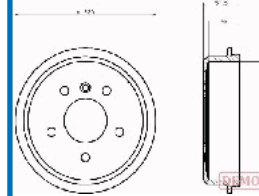

MERCEDES-BENZ CLASSE A (W168) A 140 (168.031, 168.131)[01.2001-08.2004] (Benzina)
MERCEDES-BENZ CLASSE A (W168) A 140 (168.031, 168.131)[07.1997-08.2004] (Benzina)
MERCEDES-BENZ CLASSE A (W168) A 160 (168.033, 168.133)[07.1997-08.2004] (Benzina)

560600

OE: 424724