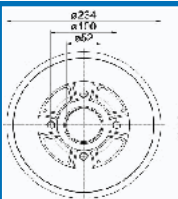

RENAULT LAGUNA I (B56_, 556_) 1.6
16V (B568, B561)[11.1997-03.2001]
(Benzina)
RENAULT LAGUNA I (B56_, 556_) 1.8
(B56A/B)[11.1993-03.2001](Benzina)
RENAULT LAGUNA I (B56_, 556_) 1.8
(B56S/T/0)[08.1995-03.2001](Benzina)
RENAULT LAGUNA I (B56_, 556_) 1.8
(B56Z)[08.1995-03.2001](Benzina)

560703

OE: 4320000QAF