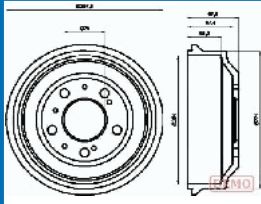

560605C

OE: 424738

CITROEN JUMPER Autobus (230P) 2.5 D 4x4[08.1996-04.2002](Diesel)
CITROEN JUMPER Autobus (230P) 2.5 D[08.1994-04.2002](Diesel)
CITROEN JUMPER Autobus (230P) 2.5 TD 4x4[08.1996-04.2002](Diesel)
CITROEN JUMPER Autobus (230P) 2.5 TDI 4x4[12.1996-11.2000](Diesel)

560606

OE: 1609312580