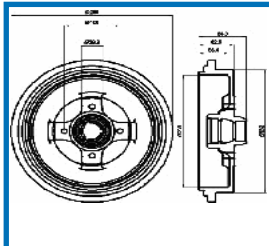

VW PASSAT (3A2, 35I) 1.6
TD[08.1988-09.1993](Diesel)
VW PASSAT (3A2, 35I)
1.6[04.1988-07.1989](Benzina)
VW PASSAT (3A2, 35I)
1.6[10.1994-08.1996](Benzina)
VW PASSAT (3A2, 35I) 1.8
GL[08.1991-09.1993](Benzina)

560913C

OE: 357501615