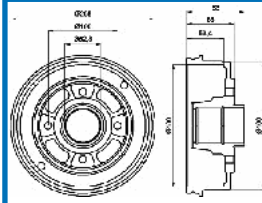

DACIA LOGAN (LS_) 1.2 16V LPG[02.2006-](Benzina/Gasauto (GPL))
DACIA LOGAN (LS_) 1.2 16V[02.2006-](Benzina)
DACIA LOGAN (LS_) 1.4 (LSOA, LSOC, LSOE, LSOG)[09.2004-](Benzina)
DACIA LOGAN (LS_) 1.5 dCi (LS04) [05.2010-20.1212](Diesel)

560707C

OE: 6001548126