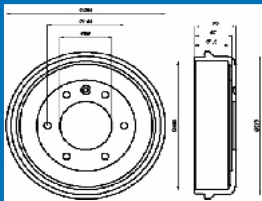

BEDFORD MIDI Autabus 2.2
D[09.1984-08.1992](Diesel)
ISUZU MIDI Autabus (94000, 98000) 2.0
(98000)[06.1988-19.9208](Benzina)
ISUZU MIDI Autabus (94000, 98000) 2.0
4WD (94000)[06.1988-19.9208](Benzina)
ISUZU MIDI Autabus (94000, 98000) 2.0
TD (98000)[01.1989-19.9208](Diesel)

560410C

OE: 568061