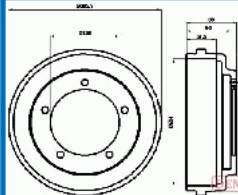

FORD TRANSIT Autobus (E__) 2.0 (EBL,
EBS, ECL, EDS, EDL, EGL, ESS, ESL,
EUS)[08.1994-03.2000](Benz
FORD TRANSIT Autobus (E__) 2.0
CNG[06.1994-03.2000](BiFuel)
FORD TRANSIT Autobus (E__) 2.0 i
(EBL, EDL, EGL, ESS, EUS)
[09.1991-07.1994](Benzina)

560317

OE: 1778308