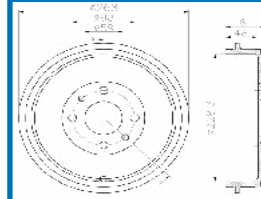

CITROEN NEMO Furgonato (AA_) 1.2 HDi
75[10.2010-](Diesel)
CITROEN NEMO Furgonato (AA_) 1.3
BlueHDi 80[02.2016-](Diesel)
CITROEN NEMO Furgonato (AA_) 1.4
HDi[02.2008-](Diesel)
CITROEN NEMO Station wagon 1.2 HDi
75[10.2010-](Diesel)

560613C

OE: 1608945480