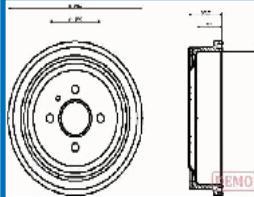

CHEVROLET CORSA Tre volumi 1.7 D [08.2000-07.2002](Diesel)
OPEL ASTRA CLASSIC (L48) 1.3 CDTI [01.2009-](Diesel)
OPEL ASTRA CLASSIC (L48) 1.4 [01.2009-](Benzina)
OPEL ASTRA CLASSIC (L48) 1.6 [01.2009-](Benzina)

560406

OE: 418051