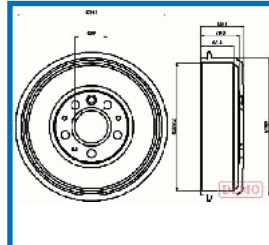

VW TRANSPORTER IV Autobus (70XB,
70XC, 7DB, 7DW) 1.8[12.1990-07.1992]
(Benzina)
VW TRANSPORTER IV Autobus (70XB,
70XC, 7DB, 7DW) 1.9 D[09.1990-12.1995]
(Diesel)
VW TRANSPORTER IV Autobus (70XB,
70XC, 7DB, 7DW) 1.9
TD[10.1992-04.2003](Diesel)

56098C

OE: 52005350