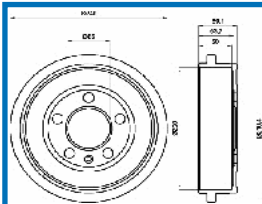

AUDI A2 (8Z0) 1.2 TDI[03.2001-08.2005](Diesel)
AUDI A2 (8Z0) 1.4 TDI[02.2000-08.2005](Diesel)
AUDI A2 (8Z0) 1.4 TDI[11.2003-08.2005](Diesel)
AUDI A2 (8Z0) 1.4[02.2000-08.2005](Benzina)

560900C

OE: 6Q0609617