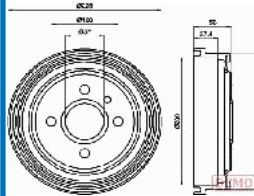

OPEL ASTRA F (56_, 57_) 1.4 i 16V [02.1996-09.1998](Benzina)
OPEL ASTRA F (56_, 57_) 1.4 i [09.1991-09.1998](Benzina)
OPEL ASTRA F (56_, 57_) 1.4 Si [03.1992-09.1998](Benzina)
OPEL ASTRA F (56_, 57_) 1.4 [09.1991-09.1993](Benzina)

560404

OE: 24444064