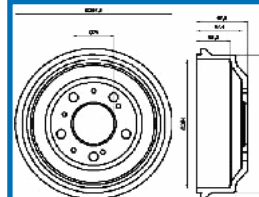

CITROEN JUMPER Autobus (230P) 2.5 D 4x4[08.1996-04.2002](Diesel)
CITROEN JUMPER Autobus (230P) 2.5 D[08.1994-04.2002](Diesel)
CITROEN JUMPER Autobus (230P) 2.5 TD 4x4[08.1996-04.2002](Diesel)
CITROEN JUMPER Autobus (230P) 2.5 TDI 4x4[12.1996-11.2000](Diesel)