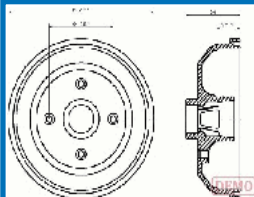

CHEVROLET CORSA Tre volumi 1.0 [08.1997-07.2002](Benzina)
OPEL COMBO (71_) 1.4 16V [08.1999-10.2001](Benzina)
OPEL CORSA A 2 volumi /Coda spiovente (93_, 94_, 98_, 9) 1.0 [09.1982-03.1993] (Benzina)