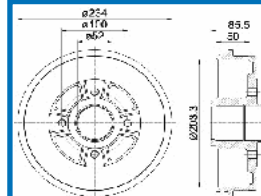

RENAULT LAGUNA I (B56_, 556_) 1.6
16V (B568, B561)[11.1997-03.2001]
(Benzina)
RENAULT LAGUNA I (B56_, 556_) 1.8
(B56A/B)[11.1993-03.2001](Benzina)
RENAULT LAGUNA I (B56_, 556_) 1.8
(B56S/T/0)[08.1995-03.2001](Benzina)
RENAULT LAGUNA I (B56_, 556_) 1.8
(B56Z)[08.1995-03.2001](Benzina)

560702C

OE: 7700840711