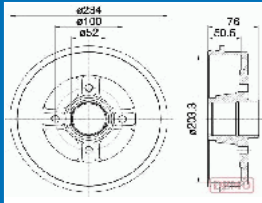

DACIA LOGAN (LS_) 1.4 Bifuel[02.2006-20.1212](BiFuel)
DACIA LOGAN (LS_) 1.5 dCi[09.2007-20.1112](Diesel)
DACIA LOGAN (LS_) 1.6 LPG[08.2004-03.2011](Benzina/Gasauto (GPL))
DACIA SANDERO 1.5 dCi[11.2008-](Diesel)

560707

OE: 6001548126