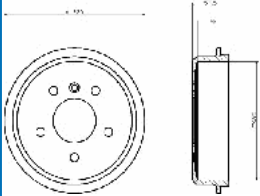

MERCEDES-BENZ CLASSE A (W168) A 140 (168.031, 168.131)[01.2001-08.2004] (Benzina)
MERCEDES-BENZ CLASSE A (W168) A 140 (168.031, 168.131)[07.1997-08.2004] (Benzina)
MERCEDES-BENZ CLASSE A (W168) A 160 (168.033, 168.133)[07.1997-08.2004] (Benzina)

560500C

OE: 1684230201