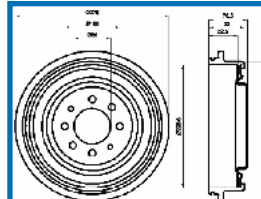

NISSAN KUBISTAR Furgonato (X80) 1.2
16V[04.2006-](Benzina)
NISSAN KUBISTAR Furgonato (X80)
1.2[08.2003-](Benzina)
NISSAN KUBISTAR Furgonato (X80) 1.5
dCi 70[09.2005-10.2009](Diesel)
NISSAN KUBISTAR Furgonato (X80) 1.5
dCi[08.2003-10.2009](Diesel)