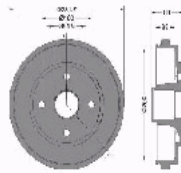

OPEL AGILA (A) (H00) 1.0 [08.2003-20.0712](Benzina)
OPEL AGILA (A) (H00) 1.2 16V Twinport [07.2004-20.0712](Benzina)
OPEL AGILA (A) (H00) 1.3 CDTI [08.2003-20.0712](Diesel)
SUZUKI WAGON R+ (MM) 1.3 4WD [10.2001-](Benzina)

560403

OE: 90086194