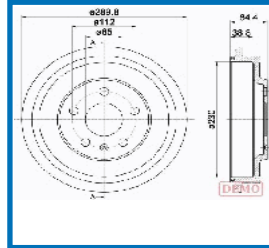

VW BEETLE (5C1) 1.2
TSI[07.2011-20.1907](Benzina)
VW BEETLE (5C1) 1.6
TDI[10.2011-20.1607](Diesel)
VW BEETLE (5C1) 2.5[04.2011-20.1907]
(Benzina)
VW JETTA IV (162, 163) 1.2
TSI[10.2010-20.1712](Benzina)

560912

OE: 6X0609617