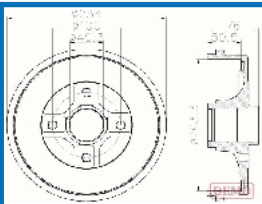

RENAULT CLIO IV 1.2 16V[11.2012-](Benzina)
RENAULT TWINGO II (CN0_) 1.2 (CN0D) [03.2007-20.1409](Benzina)
RENAULT TWINGO II (CN0_) 1.2 16V (CN0A)[03.2007-](Benzina)
RENAULT TWINGO II (CN0_) 1.2 16V[03.2007-20.1409](Benzina)

560900

OE: 6Q0609617