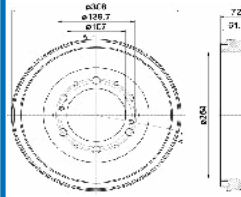

TOYOTA HIACE / COMMUTER IV (TRH2_, KDH2_) 2.0[11.2008-](Benzina)
TOYOTA HIACE / COMMUTER IV (TRH2_, KDH2_) 3.0 D[01.2005-](Diesel)
TOYOTA HIACE / COMMUTER IV (TRH2_, KDH2_) 3.0 D[11.2008-](Diesel)
TOYOTA HIACE IV Autobus (LH1_) 2.5 D-4D[08.2006-20.1212](Diesel)

56225C

OE: 42431-26200