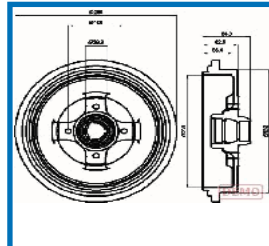

VW PASSAT (3A2, 35I) 1.6
TD[08.1988-09.1993](Diesel)
VW PASSAT (3A2, 35I)
1.6[04.1988-07.1989](Benzina)
VW PASSAT (3A2, 35I)
1.6[10.1994-08.1996](Benzina)
VW PASSAT (3A2, 35I) 1.8
GL[08.1991-09.1993](Benzina)

560914

OE: 701609617