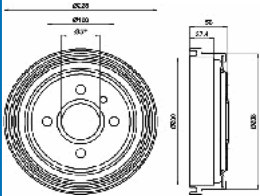

OPEL ASTRA F (56_, 57_) 1.4 i 16V [02.1996-09.1998](Benzina)
OPEL ASTRA F (56_, 57_) 1.4 i [09.1991-09.1998](Benzina)
OPEL ASTRA F (56_, 57_) 1.4 Si [03.1992-09.1998](Benzina)
OPEL ASTRA F (56_, 57_) 1.4 [09.1991-09.1993](Benzina)

560403C

OE: 90086194