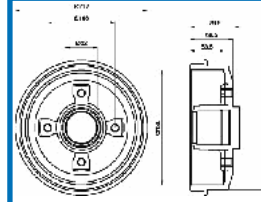

CITROEN XSARA (N1) 1.4
HDi[01.2003-03.2005](Diesel)
CITROEN XSARA (N1) 1.4
i[04.1997-03.2005](Benzina)
CITROEN XSARA (N1) 1.5
D[04.1997-09.2000](Diesel)
CITROEN XSARA (N1) 1.6
16V[09.2000-03.2005](Benzina)

560612C

OE: 424732