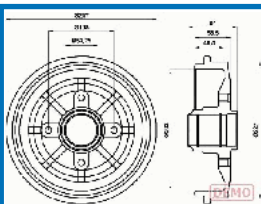

CITROEN XSARA (N1) 1.4 HDi[01.2003-03.2005](Diesel)
CITROEN XSARA (N1) 1.4 i[04.1997-03.2005](Benzina)
CITROEN XSARA (N1) 1.5 D[04.1997-09.2000](Diesel)
CITROEN XSARA (N1) 1.6 i[04.1997-09.2000](Benzina)

560610

OE: 424741