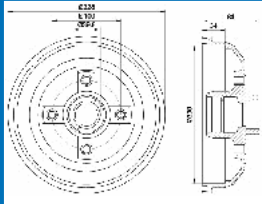

560407

OE: 418117

CHEVROLET CORSA Tre volumi
1.0[08.1997-07.2002](Benzina)
OPEL CORSA A 2 volumi /Coda spiovente
(93_ 94_ 98_ 9 1.0[09.1982-03.1993]
(Benzina)
OPEL CORSA A 2 volumi /Coda spiovente
(93_ 94_ 98_ 9 1.2 [09.1989-03.1993]
(Benzina)

560407C

OE: 418117