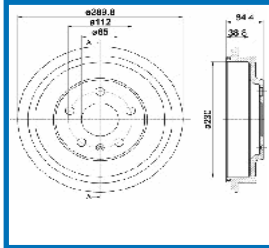

560911

OE: 5C0609617A

VW BEETLE (5C1) 1.2
TSI[07.2011-20.1907](Benzina)
VW BEETLE (5C1) 1.6
TDI[10.2011-20.1607](Diesel)
VW BEETLE (5C1) 2.5[04.2011-20.1907]
(Benzina)
VW JETTA IV (162, 163) 1.2
TSI[10.2010-20.1712](Benzina)

560911C

OE: 5C0609617A