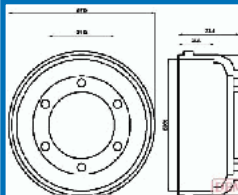

FORD TRANSIT Autobus (E__) 2.0 (EBL,
EBS, ECL, EDS, EDL, EGL, ESS, ESL,
EUS)[08.1994-03.2000](Benz
FORD TRANSIT Autobus (E__) 2.0
CNG[06.1994-03.2000](BiFuel)
FORD TRANSIT Autobus (E__) 2.0 i
(EBL, EDL, EGL, ESS, EUS)
[09.1991-07.1994](Benzina)