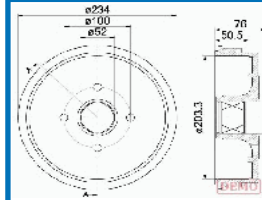

DACIA LOGAN (LS_) 1.2 16V
LPG[02.2006-](Benzina/Gasauto (GPL))
DACIA LOGAN (LS_) 1.2 16V[02.2006-]
(Benzina)
DACIA LOGAN (LS_) 1.4 (LSOA, LSOC,
LSOE, LSOG)[09.2004-](Benzina)
DACIA LOGAN (LS_) 1.4
Bifuel[02.2006-20.1212](BiFuel)

560410

OE: 568061