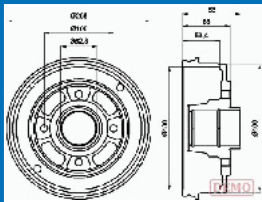

DACIA LOGAN (LS_) 1.2 16V LPG[02.2006-](Benzina/Gasauto (GPL))
DACIA LOGAN (LS_) 1.2 16V[02.2006-](Benzina)
DACIA LOGAN (LS_) 1.4 (LSOA, LSOC, LSOE, LSOG)[09.2004-](Benzina)
DACIA LOGAN (LS_) 1.5 dCi (LS04) [05.2010-20.1212](Diesel)

560709

OE: 424719