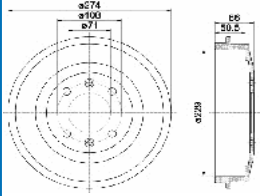

CITROEN BERLINGO (B9) 1.6 HDi 110[04.2008-](Diesel)
CITROEN BERLINGO (B9) 1.6 HDi 75[04.2008-](Diesel)
CITROEN BERLINGO (B9) 1.6 HDi 90[04.2008-](Diesel)
CITROEN BERLINGO (B9) 1.6[04.2008-] (Benzina)

560600C

OE: 424724