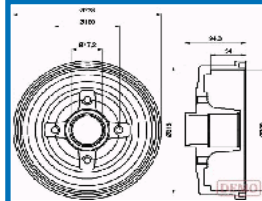

OPEL CORSA C (F08, F68)
1.0[06.2003-20.0912](Benzina)
OPEL CORSA C (F08, F68)
1.0[09.2000-20.0306](Benzina)
OPEL CORSA C (F08, F68) 1.2
Twinport[07.2004-20.0912](Benzina)
OPEL CORSA C (F08, F68)
1.2[09.2000-20.0912](Benzina)

560413

OE: 568060