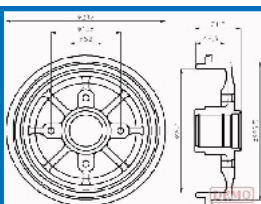

CITROEN SAXO (S0, S1) 1.0 X[05.1996-11.1998](Benzina)
CITROEN SAXO (S0, S1) 1.0 X[05.1998-06.2003](Benzina)
CITROEN SAXO (S0, S1) 1.1 X,SX[05.1996-09.2003](Benzina)
CITROEN SAXO (S0, S1) 1.4 VTS[05.1996-06.2003](Benzina)

560611

OE: 424746