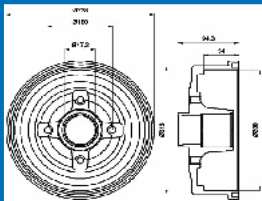

OPEL CORSA C (F08, F68)
1.0[06.2003-20.0912](Benzina)
OPEL CORSA C (F08, F68)
1.0[09.2000-20.0306](Benzina)
OPEL CORSA C (F08, F68) 1.2
Twinport[07.2004-20.0912](Benzina)
OPEL CORSA C (F08, F68)
1.2[09.2000-20.0912](Benzina)

560412C

OE: 418001