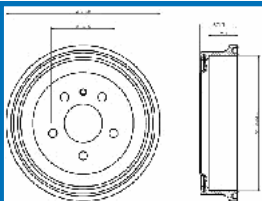

CHEVROLET ZAFIRA (F75)
2.0[04.2001-20.1207](Benzina)
OPEL VECTRA B (36_) 1.6
i[10.1995-04.2002](Benzina)
OPEL VECTRA B (36_) 2.0 DI
16V[11.1996-04.2002](Diesel)
OPEL VECTRA B (36_) 2.0 DTI
16V[06.1997-04.2002](Diesel)

560413C

OE: 568060