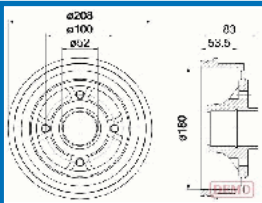

DACIA LOGAN (LS_) 1.2 16V LPG[02.2006-](Benzina/Gasauto (GPL))
DACIA LOGAN (LS_) 1.2 16V[02.2006-](Benzina)
DACIA LOGAN (LS_) 1.5 dCi (LS04) [05.2010-20.1212](Diesel)
DACIA LOGAN (LS_) 1.5 dCi (LS04) [05.2010-](Diesel)

560710

OE: 432006468R