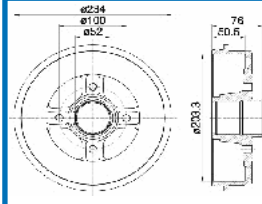

DACIA LOGAN (LS_) 1.4 Bifuel[02.2006-20.1212](BiFuel)
DACIA LOGAN (LS_) 1.5 dCi[09.2007-20.1112](Diesel)
DACIA LOGAN (LS_) 1.6 LPG[08.2004-03.2011](Benzina/Gasauto (GPL))
DACIA SANDERO 1.5 dCi[11.2008-](Diesel)

560704C

OE: 432022546R