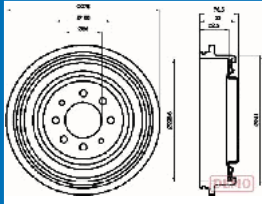

560703C

OE: 4320000QAL

NISSAN KUBISTAR Furgonato (X80) 1.2 16V[04.2006-](Benzina)
NISSAN KUBISTAR Furgonato (X80) 1.2[08.2003-](Benzina)
NISSAN KUBISTAR Furgonato (X80) 1.5 dCi 70[09.2005-10.2009](Diesel)
NISSAN KUBISTAR Furgonato (X80) 1.5 dCi[08.2003-10.2009](Diesel)

560704

OE: 432022546R