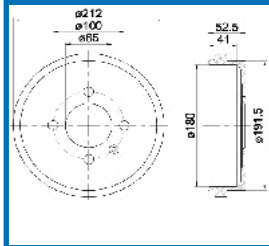

VW LUPO (6X1, 6E1)
1.0[10.1998-05.2000](Benzina)
VW LUPO (6X1, 6E1) 1.2 TDI
3L[07.1999-07.2005](Diesel)
VW LUPO (6X1, 6E1) 1.4
16V[08.1999-07.2005](Benzina)
VW LUPO (6X1, 6E1) 1.4
FSI[02.2001-07.2005](Benzina)

560912C

OE: 6X0609617