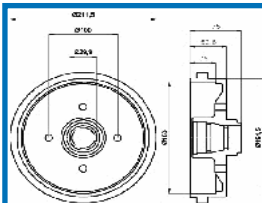

AUDI 50 (86) 1.1[08.1974-07.1977](Benzina)
AUDI 50 (86) 1.1[08.1974-07.1978](Benzina)
AUDI 50 (86) 1.3[08.1977-07.1978](Benzina)
AUDI 80 (80, 82, B1) 1.3[05.1972-07.1978](Benzina)