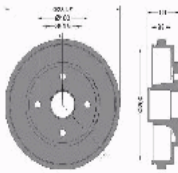

OPEL AGILA (A) (H00) 1.0 12V [09.2000-20.0712](Benzina)
OPEL AGILA (A) (H00) 1.0 [08.2003-20.0712](Benzina)
OPEL AGILA (A) (H00) 1.2 16V Twinport [07.2004-20.0712](Benzina)
OPEL AGILA (A) (H00) 1.2 16V [09.2000-20.0712](Benzina)

560401C

OE: 4706672