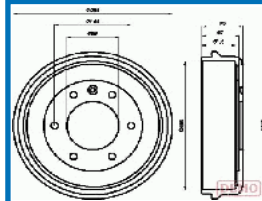

BEDFORD MIDI Autabus 2.2
D[09.1984-08.1992](Diesel)
ISUZU MIDI Autabus (94000, 98000) 2.0
(98000)[06.1988-19.9208](Benzina)
ISUZU MIDI Autabus (94000, 98000) 2.0
4WD (94000)[06.1988-19.9208](Benzina)
ISUZU MIDI Autabus (94000, 98000) 2.0
TD (98000)[01.1989-19.9208](Diesel)

560412

OE: 418001