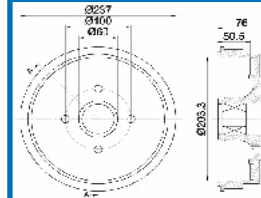

NISSAN NOTE (E11) 1.4
LPG[01.2006-08.2013](Benzina/Gasauto
(GPL))
RENAULT CLIO Grandtour (KR0/1_) 1.2
16V Hi-Flex[07.2008-20.1412](Flexfuel)
RENAULT CLIO Grandtour (KR0/1_) 1.2
16V (KR0P)[11.2007-20.1212](Benzina)

560700C

OE: 432021782R