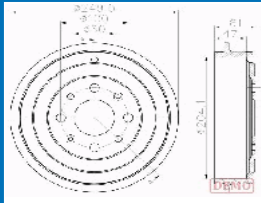

CITROEN NEMO Furgonato (AA_) 1.4 HDi[02.2008-](Diesel)
CITROEN NEMO Furgonato (AA_) 1.4[02.2008-](Benzina)
CITROEN NEMO Station wagon 1.4 HDi[04.2009-](Diesel)
CITROEN NEMO Station wagon 1.4[04.2009-](Benzina)

560607

OE: 424733