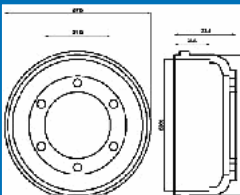

FORD TRANSIT Autobus (E__) 2.0 (EBL,
EBS, ECL, EDS, EDL, EGL, ESS, ESL,
EUS)[08.1994-03.2000](Benz
FORD TRANSIT Autobus (E__) 2.0
CNG[06.1994-03.2000](BiFuel)
FORD TRANSIT Autobus (E__) 2.0 i
(EBL, EDL, EGL, ESS, EUS)
[09.1991-07.1994](Benzina)

560317C

OE: 1778308