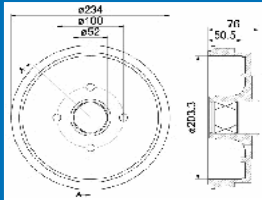

RENAULT CLIO II (BB0/1/2_ CB0/1/2_)
1.2 (B/CB0F, B/CB0A, B/CB10, B/CB1K,
B/CB2D, B/CB2H)[09.1998-2
RENAULT CLIO II (BB0/1/2_ CB0/1/2_)
1.2 16V (B/CB05)[06.2001-20.1608]
(Benzina)
RENAULT CLIO II (BB0/1/2_ CB0/1/2_)
1.2 LPG[09.1998-06.2009]
(Benzina/Gasauto (GPL))

560409C

OE: 432004255R