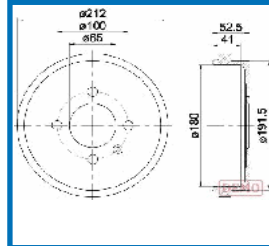

VW LUPO (6X1, 6E1)
1.0[10.1998-05.2000](Benzina)
VW LUPO (6X1, 6E1) 1.2 TDI
3L[07.1999-07.2005](Diesel)
VW LUPO (6X1, 6E1) 1.4
16V[08.1999-07.2005](Benzina)
VW LUPO (6X1, 6E1) 1.4
FSI[02.2001-07.2005](Benzina)

560913

OE: 357501615