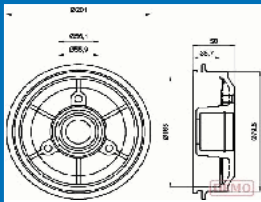

CITROEN AX (ZA_) 1.3 Sport[04.1987-12.1988](Benzina)
CITROEN AX (ZA_) 1.4 GTi[06.1991-12.1992](Benzina)
CITROEN AX (ZA_) 1.4 GTi[06.1991-12.1996](Benzina)
CITROEN AX (ZA_) 1.4 GTi[08.1991-12.1996](Benzina)

560608

OE: 424735