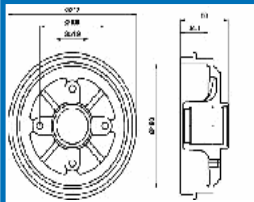

CITROEN AX (ZA_) 1.4 GTi[06.1991-12.1992](Benzina)
CITROEN AX (ZA_) 1.4 GTi[06.1991-12.1996](Benzina)
CITROEN AX (ZA_) 14[04.1987-04.1997](Benzina)
CITROEN SAXO (S0, S1) 1.0 X[05.1996-11.1998](Benzina)

560608C

OE: 424735