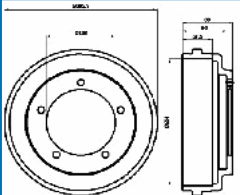

FORD TRANSIT Autobus (E__) 2.0 (EBL,
EBS, ECL, EDS, EDL, EGL, ESS, ESL,
EUS)[08.1994-03.2000](Benz
FORD TRANSIT Autobus (E__) 2.0
CNG[06.1994-03.2000](BiFuel)
FORD TRANSIT Autobus (E__) 2.0 i
(EBL, EDL, EGL, ESS, EUS)
[09.1991-07.1994](Benzina)

560316C

OE: 6464214