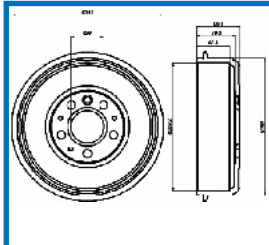

VW TRANSPORTER IV Autobus (70XB,
70XC, 7DB, 7DW) 1.8[12.1990-07.1992]
(Benzina)
VW TRANSPORTER IV Autobus (70XB,
70XC, 7DB, 7DW) 1.9 D[09.1990-12.1995]
(Diesel)
VW TRANSPORTER IV Autobus (70XB,
70XC, 7DB, 7DW) 1.9
TD[10.1992-04.2003](Diesel)

560914C

OE: 701609617