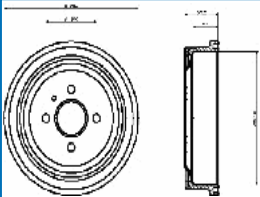

CHEVROLET CORSA Tre volumi 1.7 D [08.2000-07.2002](Diesel)
OPEL ASTRA CLASSIC (L48) 1.3 CDTI [01.2009-](Diesel)
OPEL ASTRA CLASSIC (L48) 1.4 [01.2009-](Benzina)
OPEL ASTRA CLASSIC (L48) 1.6 [01.2009-](Benzina)

560404C

OE: 24444064