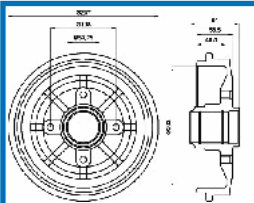

CITROEN XSARA (N1) 1.4 HDi[01.2003-03.2005](Diesel)
CITROEN XSARA (N1) 1.4 i[04.1997-03.2005](Benzina)
CITROEN XSARA (N1) 1.5 D[04.1997-09.2000](Diesel)
CITROEN XSARA (N1) 1.6 i[04.1997-09.2000](Benzina)

560609C

OE: 424740