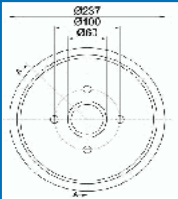

NISSAN NOTE (E11) 1.4
LPG[01.2006-08.2013](Benzina/Gasauto
(GPL))
RENAULT CLIO Grandtour (KR0/1_) 1.2
16V Hi-Flex[07.2008-20.1412](Flexfuel)
RENAULT CLIO Grandtour (KR0/1_) 1.2
16V (KR0P)[11.2007-20.1212](Benzina)

560701

OE: 4320000Q0C