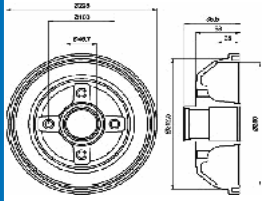

OPEL CORSA C (F08, F68)
1.0[06.2003-20.0912](Benzina)
OPEL CORSA C (F08, F68)
1.0[09.2000-20.0306](Benzina)
OPEL CORSA C (F08, F68) 1.2
Twinport[07.2004-20.0912](Benzina)
OPEL CORSA C (F08, F68)
1.2[09.2000-20.0912](Benzina)

560408C

OE: 24401369