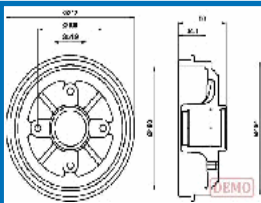

CITROEN AX (ZA_) 1.4 GTi[06.1991-12.1992](Benzina)
CITROEN AX (ZA_) 1.4 GTi[06.1991-12.1996](Benzina)
CITROEN AX (ZA_) 14[04.1987-04.1997](Benzina)
CITROEN SAXO (S0, S1) 1.0 X[05.1996-11.1998](Benzina)

560609

OE: 424740