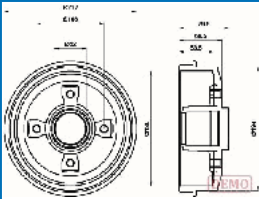

CITROEN XSARA (N1) 1.4
HDi[01.2003-03.2005](Diesel)
CITROEN XSARA (N1) 1.4
i[04.1997-03.2005](Benzina)
CITROEN XSARA (N1) 1.5
D[04.1997-09.2000](Diesel)
CITROEN XSARA (N1) 1.6
16V[09.2000-03.2005](Benzina)

560613

OE: 1608945480