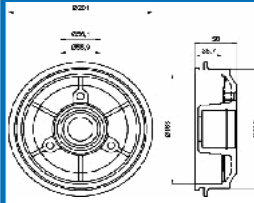

CITROEN AX (ZA_) 1.3 Sport[04.1987-12.1988](Benzina)
CITROEN AX (ZA_) 1.4 GTi[06.1991-12.1992](Benzina)
CITROEN AX (ZA_) 1.4 GTi[06.1991-12.1996](Benzina)
CITROEN AX (ZA_) 1.4 GTi[08.1991-12.1996](Benzina)

560607C

OE: 424733