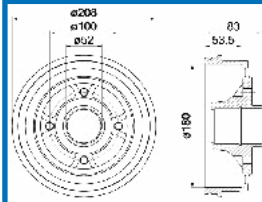

DACIA LOGAN (LS_) 1.2 16V LPG[02.2006-](Benzina/Gasauto (GPL))
DACIA LOGAN (LS_) 1.2 16V[02.2006-](Benzina)
DACIA LOGAN (LS_) 1.5 dCi (LS04) [05.2010-20.1212](Diesel)
DACIA LOGAN (LS_) 1.5 dCi (LS04) [05.2010-](Diesel)

560709C

OE: 424719