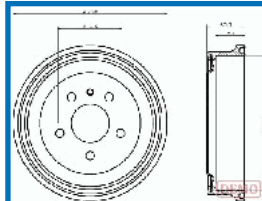

CHEVROLET ZAFIRA (F75)
2.0[04.2001-20.1207](Benzina)
OPEL VECTRA B (36_) 1.6
i[10.1995-04.2002](Benzina)
OPEL VECTRA B (36_) 2.0 DI
16V[11.1996-04.2002](Diesel)
OPEL VECTRA B (36_) 2.0 DTI
16V[06.1997-04.2002](Diesel)