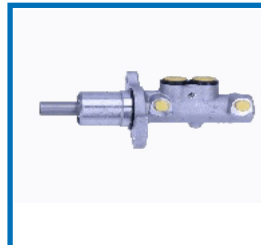

68008

1-05072526AB

JEEP CHEROKEE (KJ) 2.4 Laredo
JEEP CHEROKEE (KJ) 2.5 CRD
JEEP CHEROKEE (KJ) 2.8 CRD
JEEP CHEROKEE (KJ) 3.7 V6

68009

1-04798157

JEEP WRANGLER II (TJ) 2.4
JEEP WRANGLER II (TJ) 2.5
JEEP WRANGLER II (TJ) 4.0