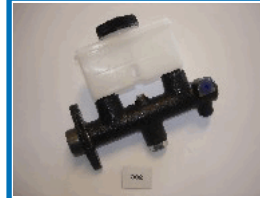

MAZDA RX 7 I (SA) Wankel

68305

FA18-43-400