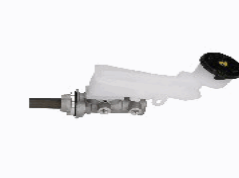

ISUZU D-MAX (TFR, TFS) 2.5 Ddi
ISUZU D-MAX (TFR, TFS) 2.5 Ddi 4WD