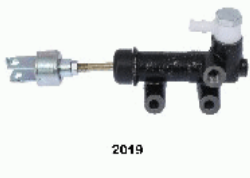

952019

3142026140

TOYOTA DYNA 100 Pianale piatto/Telaio (YH_) 1.8
TOYOTA DYNA 150 Pianale piatto/Telaio 1.8
TOYOTA DYNA 150 Pianale piatto/Telaio 2.0
TOYOTA DYNA Pianale piatto/Telaio (LH8_) 2.4 D
TOYOTA DYNA Pianale piatto/Telaio 2.0

95202

31420-42030