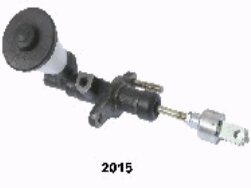

TOYOTA LAND CRUISER (PZJ7_, KZJ7_,
HZJ7_, BJ7_, LJ7_, RJ7 2.4 TD (LJ70)
TOYOTA LAND CRUISER (PZJ7_, KZJ7_,
HZJ7_, BJ7_, LJ7_, RJ7 2.4 TD (LJ70_,
LJ73_)
TOYOTA LAND CRUISER Hardtop (_J7_)
2.4 TD (LJ77)

952016

31420-42020