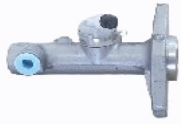

95908

8970489273

ISUZU ELF Furgonato (NHR5_) 2.8 D
ISUZU ELF Furgonato (NHR6_, NKR6_, NKR7_, NKS7_) 3.1 TD
ISUZU ELF Pianale piatto/Telaio (NHR5_) 2.8 D
ISUZU ELF Pianale piatto/Telaio (NHR6_, NKR6_, NKR7_, NK 3.1 TD

95909

8942585260