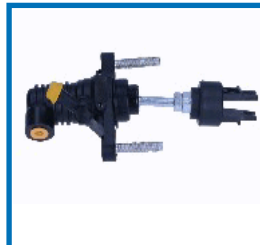

TOYOTA HILUX III Pick-up (TGN1_,
GGN2_, GGN1_, KUN2_, KUN 2.5 D 4x4
TOYOTA HILUX III Pick-up (TGN1_,
GGN2_, GGN1_, KUN2_, KUN 2.5 D4d
TOYOTA HILUX III Pick-up (TGN1_,
GGN2_, GGN1_, KUN2_, KUN 3.0 D 4x4