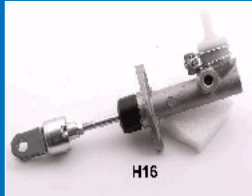

HYUNDAI SANTAMO 2.0 16V
HYUNDAI SANTAMO 2.0 16V 4x4
KIA JOICE 2.0

95H17

41610-2C510