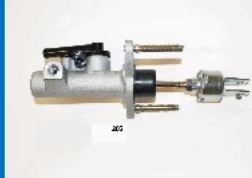

TOYOTA RAV 4 II (CLA2_, XA2_, ZCA2_, ACA2_) 2.0 D-4D 4WD

952020

3142037140