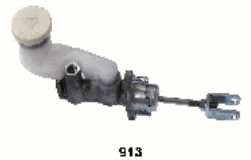

BRILLIANCE ZHONGHUA JUNJIE 2.0
HOLDEN RODEO Pianale piatto/Telaio (RA) 3.0 TD (TSR77)
HOLDEN RODEO Pianale piatto/Telaio (RA) 3.0 TD 4x4 (TFS77)
HOLDEN RODEO Pianale piatto/Telaio (RA) 3.6 i (TFR27)
HOLDEN RODEO Pianale piatto/Telaio (RA) 3.6 i 4x4 (TFS27)

95914

8971674040

ALFA ROMEO SZ 3.0 V6 Zagato
ISUZU N (5th Generation) NKR69S, NPR69M, NPR69L
ISUZU N (5th Generation) NQR 70

95915

8980622770

AUDI COUPE (81, 85) 2.3 quattro
ISUZU N (5th Generation) NKR85EA, NPR85G, NPR85L
ISUZU N (5th Generation) NPR85L
ISUZU N (5th Generation) NPR85L, NPR85P

95916

8979451760