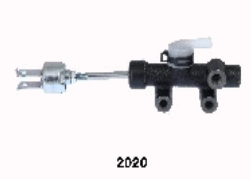

TOYOTA DYNA 400 Pianale piatto/Telaio (XZU_) 4.6 TDi

952022

3141035310