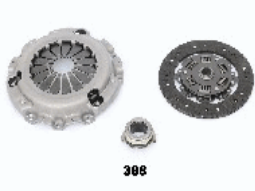

92388

FE6216510C

MAZDA RX 8 (SE17) 1.3
MAZDA RX 8 (SE17) 2.6
MAZDA RX 8 (SE17) Wankel

92389

MAZDA E-SERIE Autobus (SR1) 2.0 4WD
MAZDA E-SERIE Furgonato (SR2) 2.0
MAZDA E-SERIE Furgonato (SR2) 2.2 D
MAZDA E-SERIE Furgonato (SR2) 2.2 D 4WD
MAZDA E-SERIE Pianale piatto/Telaio (SD1) E2000
MAZDA E-SERIE Pianale piatto/Telaio (SD1) E2200

92390

B602-16-410H