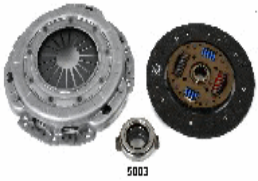

MD600340

HYUNDAI GALLOPER II (JK-01) 3.0 V6

925004

5273431AA

MITSUBISHI LANCER SPORTBACK (CX_A) 1.8
 MITSUBISHI LANCER SPORTBACK (CX_A) 1.8 Flex
 MITSUBISHI LANCER Tre volumi (CY/Z_A) 1.8
 MITSUBISHI LANCER Tre volumi (CY/Z_A) 1.8 Bifuel