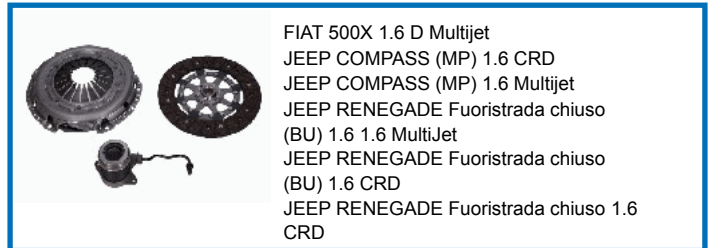

FIAT 500X 1.6 D Multijet
JEEP COMPASS (MP) 1.6 CRD
JEEP COMPASS (MP) 1.6 Multijet
JEEP RENEGADE Fuoristrada chiuso (BU) 1.6 1.6 MultiJet
JEEP RENEGADE Fuoristrada chiuso (BU) 1.6 CRD
JEEP RENEGADE Fuoristrada chiuso 1.6 CRD

92934