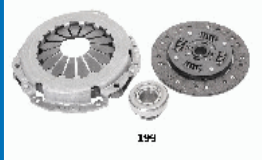

LDV CUB 2.3 D
NISSAN SERENA (C23M) 1.6 16V
NISSAN SERENA (C23M) 2.0 16V
NISSAN SERENA (C23M) 2.0 D
NISSAN SERENA (C23M) 2.3 D
NISSAN VANETTE CARGO Autobus (HC 23) 2.0 D
NISSAN VANETTE CARGO Autobus (HC 23) 2.3 D

92200

022216222