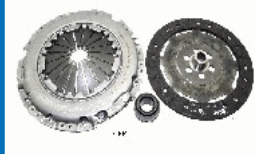

CITROEN BERLINGO (B9) 1.2 PureTech 110
CITROEN BERLINGO (B9) 1.6 HDi 110
CITROEN BERLINGO (B9) 1.6 HDi 90
CITROEN BERLINGO Furgonato (B9) 1.6 HDi 110
CITROEN BERLINGO Furgonato (B9) 1.6 HDi 90

92CI05

1611266180