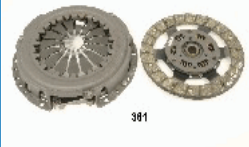

MAZDA MX-5 III (NC) 1.8
MAZDA MX-5 III (NC) 2.0

92378

90251210

CHEVROLET KALOS 1.4 16V
DAEWOO KALOS (KLAS) 1.4
DAEWOO KALOS (KLAS) 1.4 16V
DAEWOO KALOS Tre volumi (KLAS) 1.4

92381

1018702

FORD FIESTA Furgonato (J5_, J3_) 1.8 D
FORD FIESTA Furgonato (JV_) D 1.8
FORD FIESTA IV (JA_, JB_) 1.8 D
MAZDA 121 III (JASM, JBSM) 1.8 D