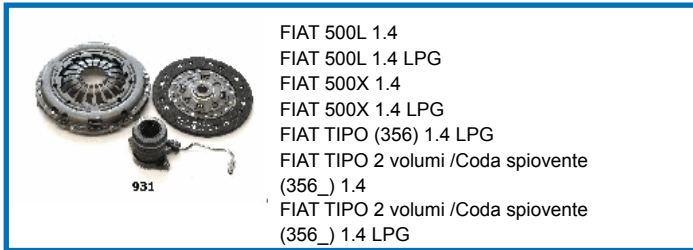

92930

8943794410

OPEL FRONTERA A (5_MWL4) 2.8 TD (5BMWL4)
OPEL FRONTERA A Sport (5_SUD2) 2.8 TD (53SUD2)

CLUTCH KITS

KIT FRIZIONE

92931

55254794

FIAT 500L 1.4
 FIAT 500L 1.4 LPG
 FIAT 500X 1.4
 FIAT 500X 1.4 LPG
 FIAT TIPO (356) 1.4 LPG
 FIAT TIPO 2 volumi /Coda spiovente (356_) 1.4
 FIAT TIPO 2 volumi /Coda spiovente (356_) 1.4 LPG