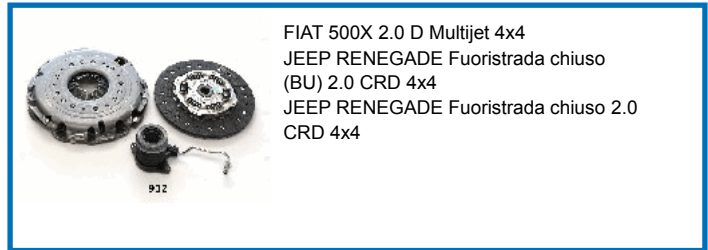

FIAT 500X 2.0 D Multijet 4x4
JEEP RENEGADE Fuoristrada chiuso (BU) 2.0 CRD 4x4
JEEP RENEGADE Fuoristrada chiuso 2.0 CRD 4x4

92932E

55246776