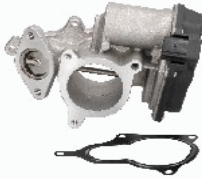

AUDI A4 (8EC, B7) 2.0 TDI
AUDI A4 (8EC, B7) 2.0 TDI 16V
AUDI A4 (8EC, B7) 2.0 TDI quattro
AUDI A4 Avant (8ED, B7) 2.0 TDI
AUDI A4 Avant (8ED, B7) 2.0 TDI 16V
AUDI A4 Avant (8ED, B7) 2.0 TDI quattro
AUDI A6 (4F2, C6) 2.0 TDI
AUDI A6 Avant (4F5, C6) 2.0 TDI

1500904

036131503R