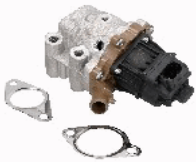

IVECO DAILY IV Cassone / Furgonato / Promiscuo 29L14 C, 29L14 C/P, 29L14 V, 29L14 V/P
IVECO DAILY IV Cassone / Furgonato / Promiscuo 35S14 C, 35S14 C/P, 35S14 V, 35S14 V/P, 35C14 V, 35C1
IVECO DAILY V Cassone / Furgonato / Promiscuo 29L11 V, 35C11 V, 35S11 V, 40C11 V

1500212

5801365304