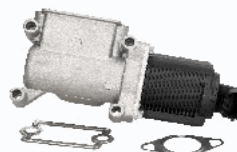

FIAT DOBLO (119) 1.9 D (223AXB1A)
FIAT DOBLO Cargo (223) 1.9 D (223ZXB1A)
FIAT PALIO Weekend (178DX) 1.9 D (178DYD1A07)
FIAT PUNTO (188) 1.9 DS 60 (188.031, .051, .231, .251)
FIAT PUNTO Van (188AX) 1.9 D 60
FIAT STRADA Pick-up (178E) 1.9 D

1500211

504388655