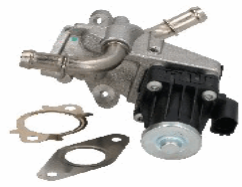

1480549

FORD TRANSIT Furgonato 2.2 TDCi
 FORD TRANSIT Pianale piatto/Telaio 2.2 TDCi
 FORD TRANSIT TOURNEO 2.2 TDCi

1500314

9800555380

CITROEN JUMPER Autobus 2.2 HDi 110
 CITROEN JUMPER Autobus 2.2 HDi 130
 CITROEN JUMPER Autobus 2.2 HDi 150
 CITROEN JUMPER Furgonato 2.2 HDi 110
 CITROEN JUMPER Furgonato 2.2 HDi 130
 CITROEN JUMPER Pianale piatto/Telaio 2.2 HDi 110