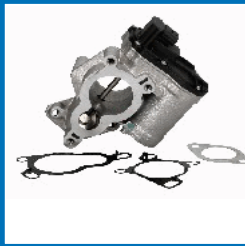

NISSAN QASHQAI / QASHQAI +2 (J10, JJ10) 2.0 dCi
NISSAN QASHQAI / QASHQAI +2 (J10, JJ10) 2.0 dCi 4 ruote motrici
OPEL MOVANO B Autobus 2.3 CDTI
OPEL MOVANO B Furgonato 2.3 CDTI FWD
OPEL MOVANO B Furgonato 2.3 CDTI [RWD]

150114

147105M001