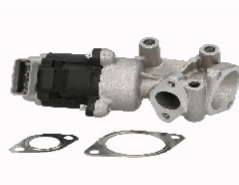

CITROEN C5 III (RD_) 2.7 HDi
CITROEN C5 III Break (TD_) 2.7 HDi
CITROEN C6 (TD_) 2.7 HDi
JAGUAR S-TYPE (CCX) 2.7 D
JAGUAR XF (_J05_, CC9) 2.7 D
JAGUAR XJ (X350, X358) 6 2,7 D
LAND ROVER DISCOVERY III (TAA) 2.7 TD

150L08

1618N6