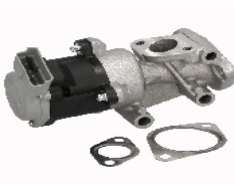

CITROEN C5 III (RD_) 2.7 HDi
CITROEN C5 III Break (TD_) 2.7 HDi
CITROEN C6 (TD_) 2.7 HDi
JAGUAR S-TYPE (CCX) 2.7 D
JAGUAR XF (_J05_, CC9) 2.7 D
JAGUAR XJ (X350, X358) 6 2,7 D
LAND ROVER DISCOVERY III (TAA) 2.7 TD

150M00

6600900054