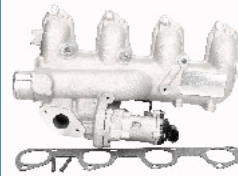

FORD C-MAX (DM2) 1.8 TDCi
FORD FOCUS C-MAX 1.8 TDCi
FORD FOCUS II (DA_) 1.8 TDCi
FORD FOCUS II Station wagon (DA_) 1.8 TDCi
FORD FOCUS II Tre volumi (DA_) 1.8 TDCi
FORD GALAXY (WA6) 1.8 TDCi
FORD MONDEO IV (BA7) 1.8 TDCi

1500312

1352475