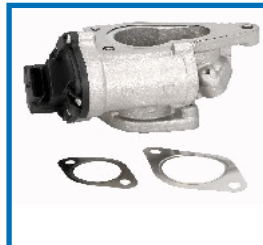

RENAULT LAGUNA II (BG0/1_) 1.9 dCi
RENAULT LAGUNA II Grandtour (KG0/1_) 1.9 dCi
RENAULT LAGUNA II Grandtour (KG0/1_) 1.9 dCi (KG12)
RENAULT MEGANE II (BM0/1_, CM0/1_) 1.9 dCi
RENAULT MEGANE II Coupe-Cabriolet (EM0/1_) 1.9 dCi