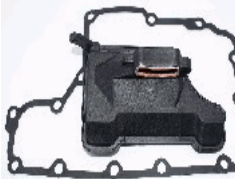

FTJ097

OE: 07 03 478

OPEL ASTRA CLASSIC (L48)
1.6[01.2009-](Benzina)
OPEL ASTRA CLASSIC Station wagon
1.6[12.2006-20.1405](Benzina)
OPEL ASTRA CLASSIC Tre volumi
1.6[01.2009-20.1405](Benzina)
OPEL ASTRA F (56_, 57_) 1.4 i
16V[02.1996-09.1998](Benzina)