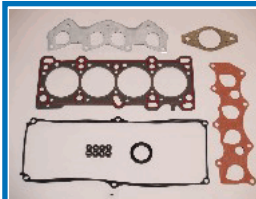

48397

OE: KIA PRIDE 1400 | ENGINE: B3

KIA PRIDE (DA) 1.3  
16V[01.1990-20.0010](Benzina)  
KIA PRIDE (DA) 1.3  
16V[01.1990-20.0109](Benzina)  
KIA PRIDE (DA) 1.3 i[01.1990-19.9705]  
(Benzina)

48398

OE: 8AB4-10-235 | ENGINE: B6