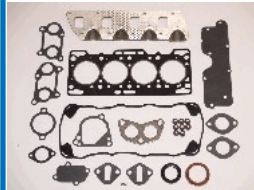

SUZUKI CARRY Furgonato (ST90V)
0.8[11.1980-10.1985](Benzina)