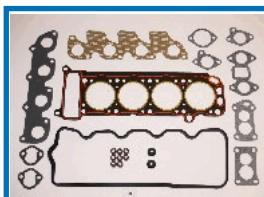

MITSUBISHI COLT LANCER (A7_) 1.4[01.1978-09.1979](Benzina)
MITSUBISHI COLT LANCER Station Wagon (A7_K) 1.4[01.1978-09.1979](Benzina)

48502

OE: MD997020 | ENGINE: 4G54