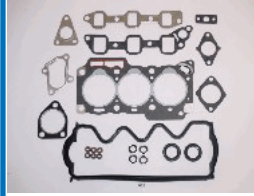

DAIHATSU CHARADE II (G11, G30) 1.0
TD (G30)[02.1985-03.1987](Diesel)

48628

OE: 04112-97401