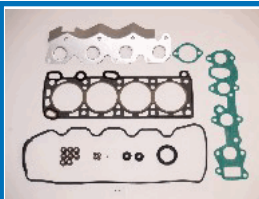

MITSUBISHI GALANT III (E1_A) 1.6 GLX (E11A)[06.1984-04.1990](Benzina)
MITSUBISHI L 300 Autobus (LO3_P/G, L0_2P) 1.6 (L032P, L062P) [11.1984-02.1987](Benzina)
MITSUBISHI L 300 Autobus (P0_W, P1_W, P2_W) 1.6 (P02V, P12V) [11.1986-20.0405](Benzina)

48520

MITSUBISHI ASX (GA_W_) 1.6[05.2010-] (Benzina)
MITSUBISHI ASX (GA_W_) 1.6[06.2010-] (Benzina)
MITSUBISHI LANCER SPORTBACK (CX_A) 1.6[05.2010-](Benzina)
MITSUBISHI LANCER Tre volumi (CY_Z_A) 1.6[05.2010-](Benzina)