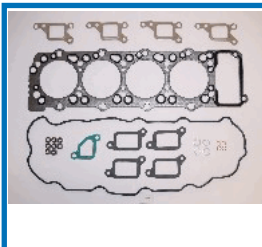

OE: 20920-02B00 | ENGINE: G4HC

HYUNDAI ATOS (MX) 1.0
i[02.1998-12.2000](Benzina)
HYUNDAI ATOS PRIME (MX) 1.0
i[08.1999-](Benzina)

48580