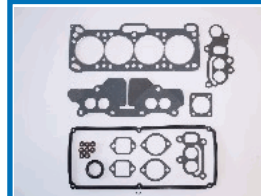

HYUNDAI LANTRA I (J-1) 1.5 i.e.
[10.1990-11.1995](Benzina)
MITSUBISHI COLT II (C1_A) 1.5 GLX
(C12A)[09.1985-04.1988](Benzina)
MITSUBISHI COLT III (C5_A) 1.5 GLXi
(C52A)[04.1988-05.1992](Benzina)
MITSUBISHI LANCER III (C1_A, C6_A)
1.5 GLX (C12AS)[06.1985-04.1988]
(Benzina)

48599

OE: MD005900NK