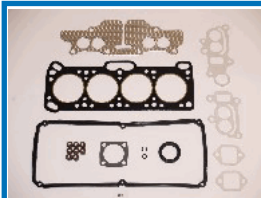

MITSUBISHI COLT I (A15_A) 1.2 GL (A151A)[12.1978-01.1984](Benzina)
MITSUBISHI COLT II (C1_A) 1.2 EL_GL (C15A)[02.1984-09.1986](Benzina)
MITSUBISHI COLT LANCER (A7_) 1.2[01.1978-09.1979](Benzina)
MITSUBISHI L 300 Autobus (LO3_P/G, LO_2P) 1.6 (L032P, L062P) [09.1981-10.1986](Benzina)

48534

OE: MD974499 | ENGINE: 4 D 55