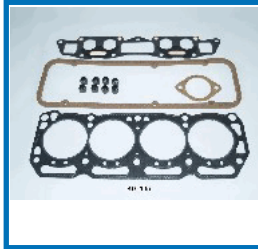

NISSAN SUNNY (140Y, 150Y) 1.5 (HBL310)[06.1979-02.1982](Benzina)
NISSAN SUNNY Traveller (140Y, 150Y) 1.5 (HBL310)[06.1979-02.1982](Benzina)
NISSAN VANETTE Autobus (KC120) 1.5[01.1983-12.1987](Benzina)

48106

OE: 11042-01P26 | ENGINE: VG30E