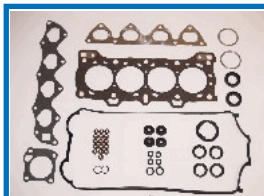

ROVER 400 (XW) 416 GSI[04.1990-04.1995](Benzina)

48497

OE: 07110-957-E01 | ENGINE: F20A4