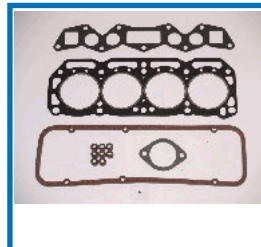

NISSAN CHERRY II Coupé (N10) 1.4[08.1980-07.1981](Benzina)
NISSAN CHERRY II Hatchback (N10) 1.4 i.e.[08.1980-07.1981](Benzina)
NISSAN CHERRY II Traveller (VN10) 1.4[08.1980-07.1981](Benzina)

48119

OE: 11042-D3527 | ENGINE: CA20E