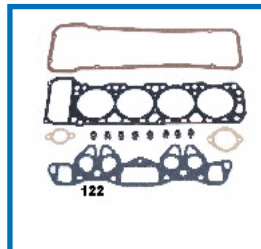

NISSAN BLUEBIRD (T72, T12) 1.8 Turbo[12.1985-05.1990](Benzina)
NISSAN BLUEBIRD (U11) 1.8 Turbo[04.1984-05.1990](Benzina)
NISSAN BLUEBIRD Hatchback (T72, T12) 1.8 Turbo[12.1985-11.1992](Benzina)

48123

OE: 11042-C6825 | ENGINE: SD33