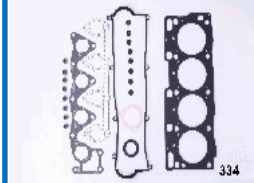

MAZDA 121 I (DA) 1.1[10.1987-10.1990]
(Benzina)
MAZDA 121 III (JASM, JBSM)
1.25[03.1996-20.0304](Benzina)

48335

OE: 8ABN-10-271 | ENGINE: PN26