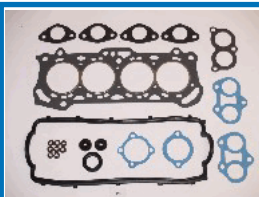

48414

OE: 061A1-PA1-T30 | ENGINE: EN2

HONDA CIVIC I Tre volumi (SF) 1300  
L[09.1980-09.1983](Benzina)  
HONDA CIVIC I Tre volumi (SF) 1300  
S[10.1979-12.1984](Benzina)

48418

OE: 06110-P1K-010 | ENGINE: D14A2