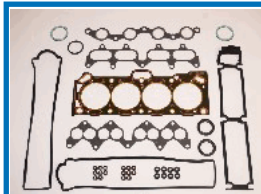

48226

OE: 04112-16024 | ENGINE: 4A-GE

TOYOTA CELICA Coupé (_A6_)
1.6[12.1983-12.1985](Benzina)
TOYOTA COROLLA Compact (_E9_) 1.6
GTi (AE92)[08.1987-10.1994](Benzina)
TOYOTA COROLLA Coupe (AE86) 1.6 GT
16V (AE86)[08.1983-07.1987](Benzina)
TOYOTA COROLLA Liftback (_E9_) 1.6
GTi[07.1987-06.1993](Benzina)

48227

OE: 04112-16040 | ENGINE: 4A-LC