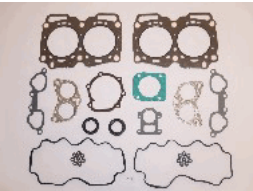

48712

OE: 10105-AA030

SUBARU LEGACY I Station wagon (BC,  
BJB) 1800 4WD[01.1989-07.1994]  
(Benzina)

48714

OE: 10105AA021HS

SUBARU LEGACY I Station wagon (BC,  
BJB) 2200 Super 4WD[01.1989-07.1994]  
(Benzina)