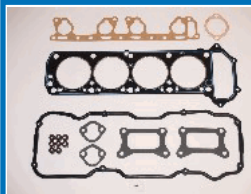

NISSAN SUNNY III (N14) 1.4
i[10.1990-05.1995](Benzina)
NISSAN SUNNY III Hatchback (N14) 1.4 i
16V[10.1990-05.1995](Benzina)
NISSAN SUNNY III Hatchback (N14) 1.4
i[10.1990-05.1995](Benzina)
NISSAN SUNNY III Liftback (N14) 1.4 i
16V[10.1990-06.1995](Benzina)

48188

OE: 11042-73Y85 | ENGINE: GA14DE