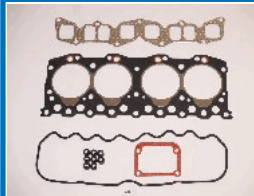

48001

OE: F80199101C | ENGINE: FE18

ASIA MOTORS ROCSTA 1.8 i
4x4[06.1993-19.9912](Benzina)
KIA SPORTAGE (K00) 2.0 i
4WD[04.1994-08.1999](Benzina)

48002

OE: 8AS310271

ASIA MOTORS ROCSTA 2.2 D
4x4[06.1993-19.9912](Diesel)
ASIA MOTORS ROCSTA 2.2
D[07.1993-12.1998](Diesel)
MAZDA B-SERIE (UF) 2.2
D[03.1985-10.1989](Diesel)
MAZDA B-SERIE (UF) 2.2
D[06.1989-10.1991](Diesel)

48003

OE: 94248829HS

SSANGYONG KORANDO (K4) 2.2
D[12.1988-12.1996](Diesel)

48004

SSANGYONG FAMILY 2.2 D[-](Diesel)

48005

OE: SP0219 | ENGINE: A15MF

DAEWOO ESPERO (KLEJ) 1.5
16V[02.1995-06.1999](Benzina)
DAEWOO NEXIA (KLETN) 1.5
16V[02.1995-08.1997](Benzina)
DAEWOO NEXIA Tre volumi (KLETN) 1.5
16V[02.1995-08.1997](Benzina)

48006

OE: 90397692 | ENGINE: C18LE

DAEWOO ESPERO (KLEJ)
1.8[02.1995-06.1999](Benzina)
DAEWOO ESPERO (KLEJ)
1.8[02.1995-09.1999](Benzina)

48007

OE: 92061591 | ENGINE: C20LE

DAEWOO ESPERO (KLEJ)
2.0[02.1995-06.1999](Benzina)

481000

OE: 11042-0W025

INFINITI QX4 3.3[01.1997-](Benzina)
NISSAN PATHFINDER (R50) 3.3 V6
4WD[03.1998-10.2000](Benzina)
NISSAN PATHFINDER (R50) 3.3 V6
4WD[09.1997-12.2004](Benzina)
NISSAN PATHFINDER (R50)
3.3[05.1999-12.2004](Benzina)

481001

OE: 11042-BN025 | ENGINE: YD22DDT

NISSAN ALMERA II (N16) 2.2
dCi[09.2003-20.0609](Diesel)
NISSAN ALMERA II (N16) 2.2
Di[07.2000-20.0304](Diesel)
NISSAN ALMERA II Hatchback (N16) 2.2
dCi[09.2003-20.0609](Diesel)
NISSAN ALMERA II Hatchback (N16) 2.2
Di[03.2000-20.0304](Diesel)

481002

OE: 11042-D9787

NISSAN ATLEON 120.35[09.2000-]
(Benzina)
NISSAN ATLEON 120.45[09.2003-]
(Benzina)
NISSAN ATLEON 120.56[09.2000-]
(Benzina)
NISSAN ATLEON 120.56[09.2003-]
(Benzina)

481003

OE: A1M42-MA70A