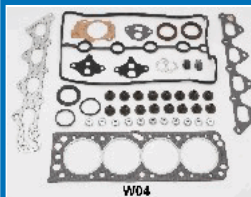

48W04

OE: S1141024

CHEVROLET REZZO/TACUMA
1.6[03.2005-](Benzina)
CHEVROLET REZZO/TACUMA
1.6[08.2005-](Benzina)
DAEWOO LACETTI Tre volumi
1.6[06.1999-07.2003](Benzina)
DAEWOO LANOS (KLAT) 1.6
16V[05.1997-](Benzina)