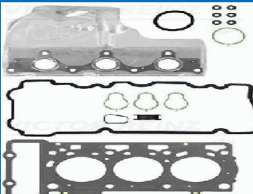

SMART CABRIO (450) 0.6 (S1OLA1) [03.2000-01.2004](Benzina)
SMART CABRIO (450) 0.6 (S1OLD2) [01.2001-01.2004](Benzina)
SMART CABRIO (450) 0.6[06.2002-01.2004](Benzina)
SMART CITY-COUPE (450) 0.6 (S1CLA1) [07.1998-01.2004](Benzina)

48S00

OE: 6010105020 | ENGINE: OM 601.942