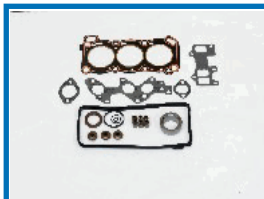

DAIHATSU CUORE II (L80, L81) 0.8 (L80)[09.1985-06.1990](Benzina)
DAIHATSU CUORE II (L80, L81) 0.8 (L80)[11.1989-12.1990](Benzina)
DAIHATSU CUORE II (L80, L81) 0.8 4WD (L81)[09.1986-10.1988](Benzina)

48609

OE: 04112-87313 | ENGINE: DL