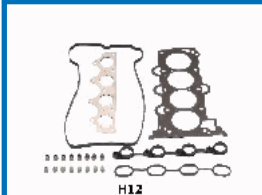

48H12

OE: 20920-2BB00 | ENGINE: G4FA

HYUNDAI i30 (FD) 1.4[10.2007-20.1111]
(Benzina)
HYUNDAI i30 (FD) 1.6[02.2008-20.1111]
(Benzina)
HYUNDAI i30 (FD) 1.6[10.2007-20.1111]
(Benzina)
HYUNDAI i30 CW (FD)
1.4[10.2007-20.1206](Benzina)