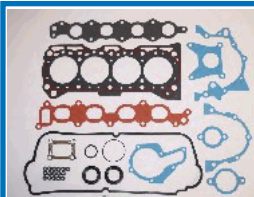

SUZUKI BALENO (EG) 1.6 i 16V
4x4[07.1995-05.2002](Benzina)
SUZUKI BALENO (EG) 1.6 i
16V[07.1995-05.2002](Benzina)
SUZUKI BALENO 2 volumi /Coda
spiovente (EG) 1.6 i 16V
4x4[07.1995-05.2002](Benzina)