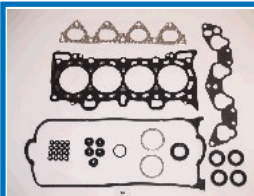

**48447****OE: 06110PM1326 | ENGINE: D13B1**

HONDA CIVIC IV Hatchback (EC, ED, EE) 1.3 (EC8)[10.1987-12.1989](Benzina)  
HONDA CIVIC IV Tre volumi (ED) 1.3[10.1987-12.1989](Benzina)

**48493****OE: 06110-P08-010**