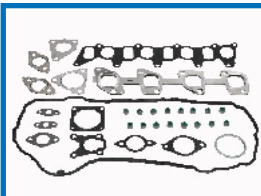

NISSAN ATLEON 35.15[10.2006-]
(Benzina)
NISSAN ATLEON 56.15[10.2006-]
(Benzina)

481004

OE: 11042-BN026