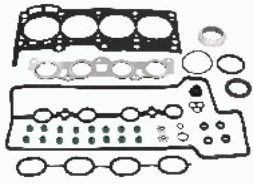

**48621****OE: 04112-87233**

DAIHATSU MOVE (L6, L9) 0.8[10.1996-] (Benzina)

**48623****OE: 04112-87106000 | ENGINE: HC-EJ**

DAIHATSU TERIOS (J1) 1.3 4WD[10.1997-10.2000](Benzina)

48624

OE: 04112-B1480

DAIHATSU TERIOS (J2\_) 1.5  
4WD[05.2006-](Benzina)  
DAIHATSU TERIOS (J2\_) 1.5 DVVT  
4x4[09.2010-](Benzina)  
DAIHATSU TERIOS (J2\_) 1.5 VVT-i  
[RWD][09.2010-](Benzina)  
DAIHATSU TERIOS (J2\_) 1.5[11.2005-]  
(Benzina)