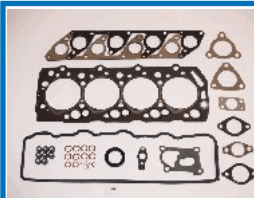

MITSUBISHI CANTER Truck D (4D55) 2.3 D (FB433) [01.1983-12.1990](Diesel)
MITSUBISHI GALANT II (A16_) 2.3 Turbo-D (A167)[09.1980-05.1984](Diesel)
MITSUBISHI GALANT II Station Wagon (A16_V) 2.3 Turbo-D (A167V) [07.1983-05.1984](Diesel)

48535

OE: MD997115 | ENGINE: 4 D 65