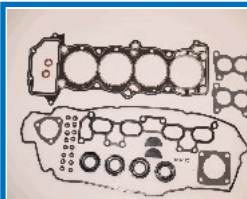

NISSAN 100 NX (B13) 1.6
SR[09.1993-10.1994](Benzina)
NISSAN ALMERA I (N15) 1.6
SLX[09.1995-07.2000](Benzina)
NISSAN ALMERA I (N15)
1.6[09.1995-07.2000](Benzina)
NISSAN ALMERA I Hatchback (N15) 1.6
SR,SLX[09.1995-03.2000](Benzina)

48176

OE: 11042-C8725 | ENGINE: SD33T