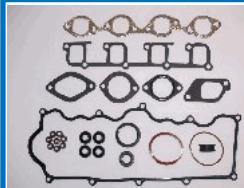

ISUZU GEMINI (JT) 1.5
D[02.1988-12.1990](Diesel)
ISUZU GEMINI Tre volumi (JT) 1.5
D[02.1988-12.1989](Diesel)
OPEL CORSA A 2 volumi /Coda spiovente
(93_, 94_, 98_, 9 1.5 TD[03.1988-03.1993]
(Diesel)
OPEL CORSA A TR (91_, 92_, 96_, 97_)
1.5 TD[10.1987-03.1993](Diesel)

48907

E: 5-87810-437-0 | ENGINE: 15 D (4EC1T)