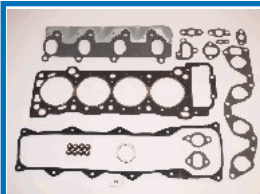

TOYOTA HIACE III Furgonato (YH7_, LH6_, LH7_, LH5_, YH5_) 2.0 [02.1990-08.2004](Benzina)
TOYOTA HIACE III Wagon (LH1_, RZH1_) 2.0 (RZH102) [08.1989-04.1998](Benzina)

48259

OE: 04112-54070 | ENGINE: 2L