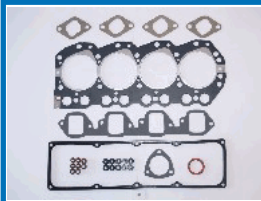

48145

OE: 11042-0W825 | ENGINE: TD27

FORD MAVERICK (UDS, UNS) 2.7 TD[02.1993-08.1996](Diesel)
FORD MAVERICK (UDS, UNS) 2.7 TD[09.1996-04.1998](Diesel)
NISSAN CABSTAR Pianale piatto/Telaio (F22, H40) 2.5 TD (F22)[10.1982-06.1992](Diesel)
NISSAN CABSTAR Pick-up 90.32 (TLO) [10.1998-10.2006](Diesel)

48151

OE: 11042-60A25 | ENGINE: E13S