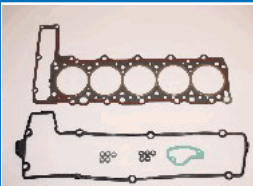

DAEWOO KORANDO (KJ) 2.9 D[01.1999-](Diesel)
DAEWOO KORANDO Cabrio (KJ) 2.9 D[02.1999-](Diesel)
DAEWOO MUSSO (FJ) 2.9 D[01.1999-09.1999](Diesel)
MERCEDES-BENZ CLASSE G (W461) 290 GD/G 290 D (461.337, 461.338) [06.1993-20.0007](Diesel)

48W00

OE: 93740913 | ENGINE: F8CV