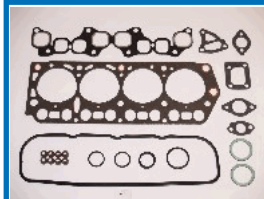

48203

OE: 0411272010 | ENGINE: 2Y

TOYOTA HIACE II Furgonato (LH5_, YH7_, LH7_, LH6_, YH6_, 1.8[12.1982-07.1989](Benzina)
TOYOTA HIACE II Wagon (LH7_, LH5_, LH6_, YH7_, YH6_, YH5_ 1.8 (H5G) [03.1983-07.1989](Benzina)
TOYOTA HILUX II Pick-up (RN6_, RN5_, LN6_, YN6_, YN5_, LN 1.8 (YN85_, YN90_)[08.1988-07.1994](Benzina)

48204

OE: 04112-73020 | ENGINE: 3Y