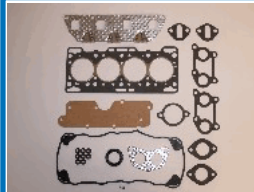

SUZUKI ALTO (SS80) 0.8 (SS80F,
SS80G)[06.1982-08.1984](Benzina)

48801

OE: 11100-84810 | ENGINE: F8B