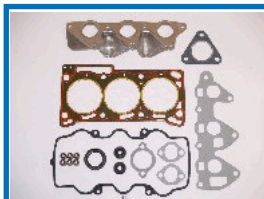

DAIHATSU CHARADE III (G100, G101, G102) 1.0 Turbo (G100)[03.1987-10.1990] (Benzina)

48618

OE: 04112-87106 | ENGINE: HCE