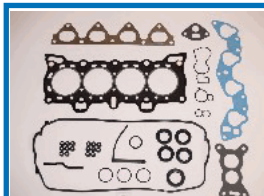

HONDA CIVIC II Shuttle (EE) 1.5 i 16V (EE2)[01.1988-11.1991](Benzina)
HONDA CIVIC IV Hatchback (EC, ED, EE) 1.5 i 16V (ED6)[10.1988-09.1991](Benzina)
HONDA CIVIC IV Hatchback (EC, ED, EE) 1.5 i 16V[10.1988-09.1991](Benzina)
HONDA CIVIC IV Tre volumi (ED) 1.5 i 16V (ED3)[10.1987-09.1991](Benzina)

48500

OE: MD997117 | ENGINE: 4G62