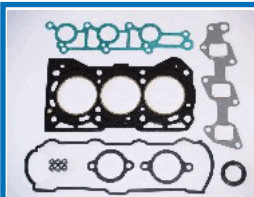

SUZUKI SWIFT II 2 volumi /Coda
spiovente (EA, MA) 1.0 (SF310, AA44)
[03.1989-05.2001](Benzina)
SUZUKI SWIFT II 2 volumi /Coda
spiovente (EA, MA) 1.0 i (SF310, AA44)
[03.1989-12.1991](Benzina)

48816

OE: 11100-61850 | ENGINE: G13A