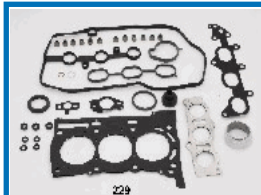

CITROEN C1 (PM_, PN_)
1.0[06.2005-20.1409](Benzina)
DAIHATSU CUORE VIII 1.0[04.2007-]
(Benzina)
DAIHATSU SIRION (M3_) 1.0
LPG[01.2005-06.2013](Benzina/Gasauto
(GPL))
DAIHATSU SIRION (M3_)
1.0[01.2005-20.1306](Benzina)

48230

OE: 04112-34060 | ENGINE: 18R