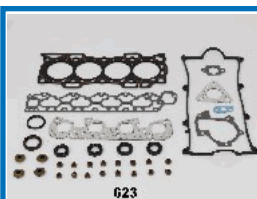

DAIHATSU TERIOS (J1) 1.3 4WD[10.1997-10.2000](Benzina)