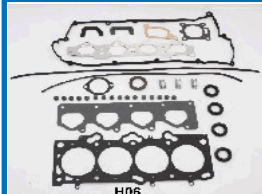

## 48H06

OE: 20920-23F00 | ENGINE: G4GC

HYUNDAI TUCSON (JM) 2.0 4 ruote  
motrici[08.2004-20.1003](Benzina)  
HYUNDAI TUCSON (JM) 2.0[08.2004-]  
(Benzina)  
KIA CARENS II (FJ) 2.0 CVT[08.2004-]  
(Benzina)