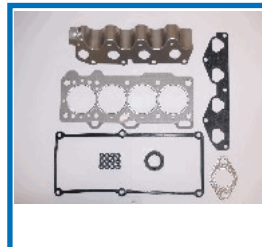

OE: ME996019H | ENGINE: 4 M 40

MITSUBISHI L 300 Furgonato (P0_W, P1_W) 2.8 D[09.1995-10.1998](Diesel)
MITSUBISHI PAJERO II (V3_W, V2_W, V4_W) 2.8 TD (V46W)[06.1994-10.1999]
(Diesel)

48581