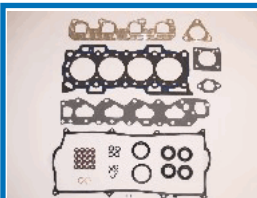

**48613****OE: 04112-87726 | ENGINE: AD 10**

DAIHATSU CUORE I (L55, L60) 0.6 (L60) [08.1982-09.1985](Benzina)  
INNOCENTI MINI 0.65[01.1984-12.1987] (Benzina)

**48614****OE: 0411287124 | ENGINE: HD**

DAIHATSU APPLAUSE I (A101, A111) 1.6 16V (A101)[06.1989-07.1997](Benzina)  
DAIHATSU APPLAUSE I (A101, A111) 1.6 16V 4WD (A111)[06.1989-07.1997] (Benzina)