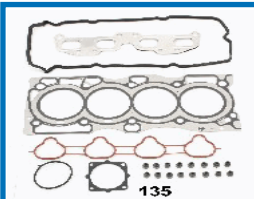

NISSAN PRIMERA (P12) 2.0[03.2002-20.0810](Benzina)
NISSAN PRIMERA Hatchback (P12) 2.0[07.2002-20.0810](Benzina)
NISSAN PRIMERA Station wagon (WP12) 2.0[03.2002-](Benzina)

48136

OE: 11042-AX03J | ENGINE: CG10DE