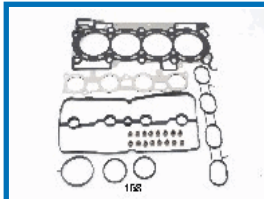

NISSAN QASHQAI / QASHQAI +2 (J10,
JJ10) 2.0 Trazione integrale[02.2007-]
(Benzina)
NISSAN QASHQAI / QASHQAI +2 (J10,
JJ10) 2.0[02.2007-](Benzina)
NISSAN TIIDA 2 volumi /Coda spiovente
(C11X) 1.8[09.2007-](Benzina)
NISSAN TIIDA Tre volumi (SC11X)
1.8[09.2007-20.1212](Benzina)

48170

OE: 11042-EA225