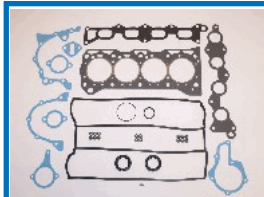

SUZUKI SWIFT Cabriolet (SF413) 1.3
(SF413, AK35)[09.1991-10.1996](Benzina)
SUZUKI SWIFT II 2 volumi /Coda
spiovente (EA, MA) 1.3 (SF413, AB35)
[03.1989-05.2001](Benzina)
SUZUKI SWIFT II 2 volumi /Coda
spiovente (EA, MA) 1.3 (SF413, AB35)
[03.1989-12.1991](Benzina)

48817

OE: 11100-71811 | ENGINE: G16B