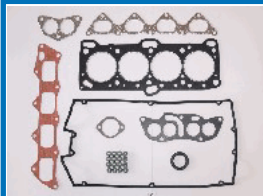

HYUNDAI LANTRA I (J-1) 1.8 i.e.
16V[10.1990-11.1995](Benzina)
HYUNDAI LANTRA II (J-2) 1.8
16V[11.1995-09.2000](Benzina)
HYUNDAI LANTRA II Wagon (J-2) 1.8
16V[02.1996-20.0010](Benzina)

48596

OE: 20920-22T00 | ENGINE: G4EH