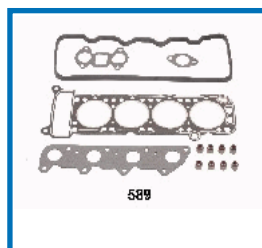

| ENGINE: G13B

HYUNDAI PONY (X-1)
1.3[10.1985-09.1989](Benzina)
HYUNDAI PONY Tre volumi (X-1)
1.3[10.1985-09.1989](Benzina)

48589