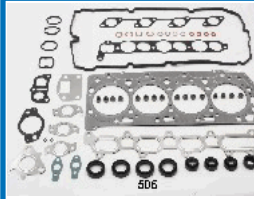

MITSUBISHI L 200 (K7_T, K6_T) 2.5 DI-D[11.2005-](Diesel)
MITSUBISHI L 200 (KB_T, KA_T) 2.5 DI-D (KA4T)[01.2010-12.2015](Diesel)
MITSUBISHI L 200 (KB_T, KA_T) 2.5 DI-D 4x4 (KB4T)[04.2010-20.1512](Diesel)
MITSUBISHI L 200 (KB_T, KA_T) 2.5 DI-D [RWD] (KA4T)[04.2010-20.1512](Diesel)

48507

OE: 1000A910 | ENGINE: 4 D 56 TD