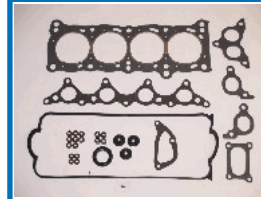

HONDA ACCORD II (AC, AD) 1.6 EX (AC)
[09.1983-10.1985](Benzina)
HONDA ACCORD II (AC, AD) 1.8 EX (AD)
[09.1983-10.1985](Benzina)
HONDA ACCORD II Hatchback (AC, AD)
1.8 EX (AD)[09.1983-10.1985](Benzina)

48427

OE: 061A1-PH4-305 | ENGINE: A20A2