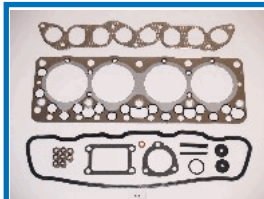

NISSAN LAUREL (HLC230) 2.0[03.1977-05.1983](Benzina)
NISSAN PICK UP (720) 2.3 D[04.1983-03.1986](Diesel)
NISSAN PICK UP (720) 2.5 D 4WD[04.1983-03.1986](Diesel)
NISSAN PICK UP (D21) 2.3 D[09.1985-08.1988](Diesel)

48135

OE: 11042-6N227 | ENGINE: QR20DE