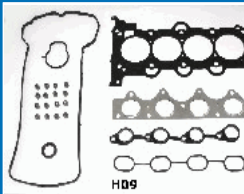

48H09

OE: 209202BB01 | ENGINE: G4FC

HYUNDAI i20 (PB, PBT)
1.6[09.2008-20.1212](Benzina)
HYUNDAI i20 (PB, PBT) 1.6[12.2008-]
(Benzina)
HYUNDAI i30 (FD) 1.4[10.2007-20.1111]
(Benzina)
HYUNDAI i30 (FD) 1.6[02.2008-20.1111]
(Benzina)