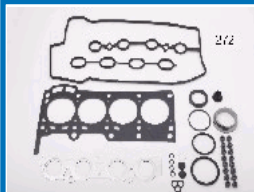

TOYOTA YARIS (SCP1_, NLP1_, NCP1_) 1.0 16V (SCP10_) [04.1999-20.0509] (Benzina)
TOYOTA YARIS (SCP1_, NLP1_, NCP1_) 1.0 16V[03.2003-20.0509](Benzina)

48273

OE: 04112-21040 - | ENGINE: 1NZ-FE