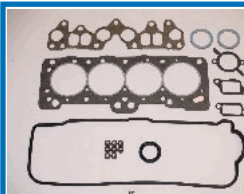

TOYOTA CARINA II (_T15_) 1.6 (AT151)
[10.1983-11.1987](Benzina)
TOYOTA CARINA II Tre volumi (_T15_)
1.6 (AT151)[10.1983-11.1987](Benzina)
TOYOTA COROLLA (_E8_) 1.6 (AE82)
[06.1983-08.1987](Benzina)
TOYOTA COROLLA (_E8_) 1.6 (AE82)
[08.1985-08.1987](Benzina)

48229

OE: 0197.AG | ENGINE: 1KR-FE