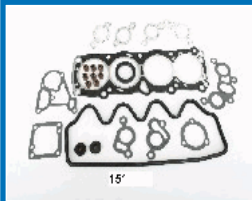

NISSAN SUNNY II (N13) 1.3[07.1986-10.1991](Benzina)
NISSAN SUNNY II Hatchback (N13) 1.3[06.1986-10.1988](Benzina)

48152

OE: 11042-11A26