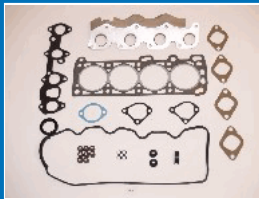

48399

OE: MD997102 | ENGINE: FE Kat. (16V)

MAZDA 626 III (GD) 2.0 16V GT
[08.1985-](Benzina)
MAZDA 626 III (GD) 2.0
16V[07.1987-09.1989](Benzina)
MAZDA 626 III (GD) 2.0
16V[11.1987-05.1992](Benzina)
MAZDA 626 III Coupe (GD) 2.0
16V[06.1987-09.1989](Benzina)

48400

OE: 06110-PT3-A00 | ENGINE: F22A7