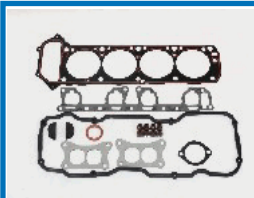

NISSAN PICK UP (D21) 2.4 i 4WD[03.1986-04.1992](Benzina)

48134

OE: 11042-09W25 | ENGINE: SD25