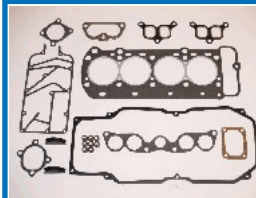

48343

OE: 8AU3-10-271

MAZDA B-SERIE (UF) 2.2  
D[01.1985-03.1996](Diesel)

48345

OE: 8AGJ-10-235

MAZDA 626 III (GD) 2.0 16V GT  
[08.1985-](Benzina)

48354

OE: H601-99-1001