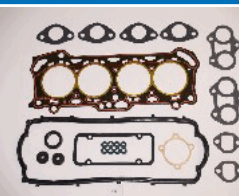

HONDA CIVIC I Hatchback (SB) 1300 L
(SS)[09.1979-09.1983](Benzina)
HONDA CIVIC I Tre volumi (SF) 1300
L[09.1980-09.1983](Benzina)
HONDA CIVIC I Wagon (WC)
1300[09.1979-09.1983](Benzina)

48414

OE: 061A1-PA1-T30 | ENGINE: EN2