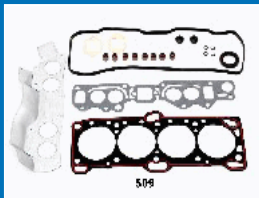

MITSUBISHI GALANT III (E1_A) 2.4 GLS (E16A)[07.1985-04.1990](Benzina)
MITSUBISHI L 300 Autobus (P0_W, P1_W, P2_W) 2.4 (P04W, P14V, P04V) [11.1990-20.0405](Benzina)
MITSUBISHI L 300 Autobus (P0_W, P1_W, P2_W) 2.4 4WD (P24W, P24V) [08.1986-20.0405](Benzina)

48510

OE: MD976462 | ENGINE: 4 D 56 T