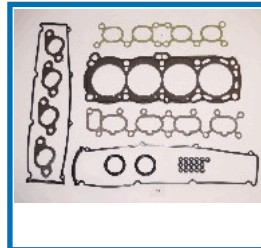

NISSAN 200 SX (S13) 1.8 Turbo[07.1988-11.1993](Benzina)

48109

OE: 11042-VK525 | ENGINE: YD25DDT