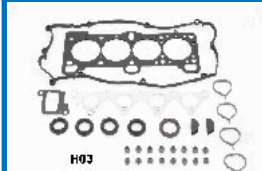

## 48H03

OE: 20920-26C00

HYUNDAI ACCENT II (LC)  
1.5[01.2000-20.0511](Benzina)  
HYUNDAI ACCENT II Tre volumi (LC)  
1.5[01.2000-20.0511](Benzina)