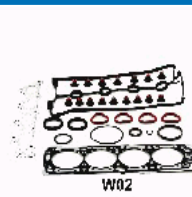

48W02

OE: 93740207 | ENGINE: F16D3

DAEWOO NUBIRA Tre volumi (KLAN)
1.6[07.2003-](Benzina)
DAEWOO NUBIRA Wagon (KLAN)
1.6[07.2003-](Benzina)