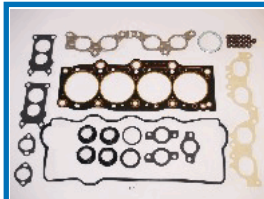

TOYOTA CAMRY (_V2_) 2.0 (SV21_, SV25_)[11.1986-05.1991](Benzina)
TOYOTA CAMRY (_V2_) 2.0 4x4[08.1988-05.1991](Benzina)
TOYOTA CAMRY (_V2_) 2.0 Gli 16V (SV21_, SV25_)[11.1986-02.1993](Benzina)
TOYOTA CAMRY Station Wagon (_V2_) 2.0 (SV21_)[11.1986-05.1991](Benzina)

48209

OE: 04112-54030 | ENGINE: 2L