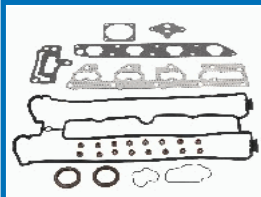

48W03

OE: 92066550 | ENGINE: T18SED

CHEVROLET NUBIRA Station wagon
1.8[03.2005-20.0912](Benzina)
CHEVROLET NUBIRA Tre volumi
1.8[03.2005-20.0912](Benzina)
DAEWOO NUBIRA Tre volumi (KLAN)
1.8[07.2003-](Benzina)
DAEWOO NUBIRA Wagon (KLAN)
1.8[07.2003-](Benzina)