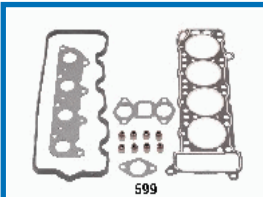

HYUNDAI STELLAR (F31, SF2)
1.6[10.1983-12.1991](Benzina)

48601

OE: 04112-87720