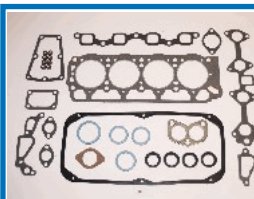

DAIHATSU CHARMANT (A) 1.6 (A45) [12.1981-09.1984](Benzina)
TOYOTA CARINA (TA4L, TA6_L) 1.6 (TA4L, TA60L)[01.1978-09.1983](Benzina)
TOYOTA CARINA (TA4L, TA6_L) 1.8[01.1978-05.1983](Benzina)
TOYOTA CARINA Station Wagon (TA4K, TA6K) 1.6 (TA4K)[03.1981-01.1982](Benzina)

48223

OE: 04112-0A060 | ENGINE: 3MZ-FE