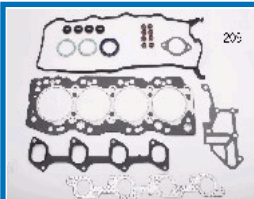

TOYOTA CRESSIDA Tre volumi (_X6_) 2.4 TD[05.1985-09.1988](Diesel)
TOYOTA HIACE II Furgonato (LH5_, YH7_, LH7_, LH6_, YH6_, 2.4 D 4x4)[04.1984-07.1989](Diesel)
TOYOTA HIACE II Furgonato (LH5_, YH7_, LH7_, LH6_, YH6_, 2.4 D)[12.1982-11.1989](Diesel)

48214

OE: 04112-43030