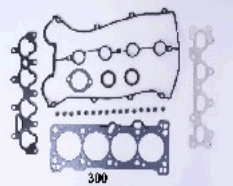

MAZDA MX-5 I (NA) 1.6[01.1995-04.1998] (Benzina)

48307

OE: 8ADG10271