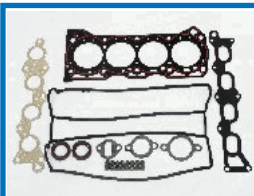

SUZUKI SWIFT II 2 volumi /Coda
spiovente (EA, MA) 1.3 GTi (SF413,
AA34)[03.1989-05.2001](Benzina)

48814

OE: 11100-60811 | ENGINE: G16A