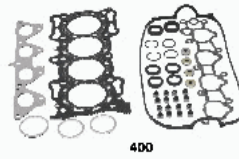

HONDA ACCORD IV (CB) 2.2 i 16V (CB7)
[01.1990-03.1993](Benzina)
HONDA ACCORD IV (CB) 2.2 i 16V
Automatic (CB7)[01.1990-03.1993]
(Benzina)
HONDA ACCORD IV Aerodeck (CB) 2.2 i
16V (CB8)[01.1991-12.1993](Benzina)

48402

OE: 06110-P72-060