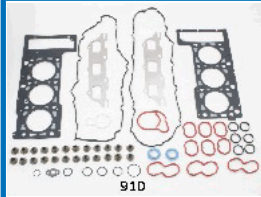

48910

OE: 4897627AC

CHRYSLER 300 M (LR) 2.7 V6
24V[08.2000-09.2004](Benzina)
CHRYSLER 300 M (LR) 2.7 V6
24V[11.1998-08.2000](Benzina)
CHRYSLER SEBRING Cabriolet (JR) 2.7
V6 24V[04.2001-20.0706](Benzina)

48911

OE: 05072996AA | ENGINE: ECC