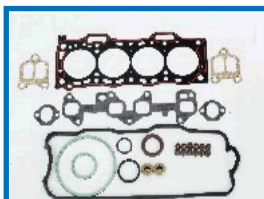

48290

OE: 04112-14010 | ENGINE: 2A

TOYOTA TERCEL (\_L1\_, \_L2\_) 1.3 (AL20, AL11)[03.1979-01.1988](Benzina)

48291

OE: 04112-10020 | ENGINE: 1E

TOYOTA STARLET (\_P7\_) 1.0 (EP70L) [10.1984-12.1989](Benzina)