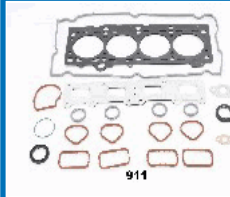

CHRYSLER PT CRUISER (PT_)
2.4[06.2000-20.1012](Benzina)

48913