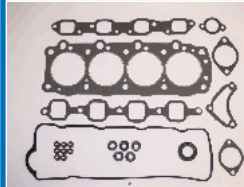

ISUZU MIDI Autobus (94000, 98000) 2.2 D
(98000)[06.1988-19.9208](Diesel)
ISUZU MIDI Autobus (94000, 98000) 2.2 D
4WD (94000)[06.1988-19.9208](Diesel)
ISUZU MIDI Furgonato (98000N) 2.2 D
4WD[06.1988-19.9208](Diesel)
ISUZU MIDI Furgonato (98000N) 2.2
D[06.1988-19.9208](Diesel)

48902

OE: 4314799 | ENGINE: 4FC1