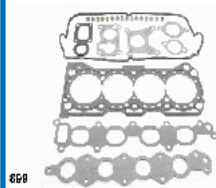

SUZUKI BALENO (EG) 1.6 i 16V
4x4[07.1995-05.2002](Benzina)
SUZUKI BALENO (EG) 1.6 i
16V[07.1995-05.2002](Benzina)
SUZUKI BALENO 2 volumi /Coda
spiovente (EG) 1.6 i 16V
4x4[07.1995-05.2002](Benzina)

48900

OE: 4304378 | ENGINE: 4ZD1