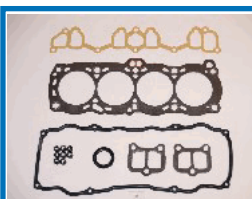

NISSAN BLUEBIRD (T72, T12) 2.0 (T12) [12.1985-12.1987](Benzina)
NISSAN BLUEBIRD (T72, T12) 2.0 i (HLT72, T12)[12.1985-12.1990](Benzina)
NISSAN BLUEBIRD (T72, T12) 2.0 i[09.1988-09.1990](Benzina)
NISSAN BLUEBIRD (U11) 2.0 i[04.1984-01.1988](Benzina)