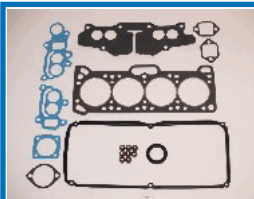

MITSUBISHI COLT III (C5_A) 1.3 (C51A) [04.1988-05.1992](Benzina)
MITSUBISHI COLT III (C5_A) 1.3 12V (C51A)[04.1988-05.1992](Benzina)
MITSUBISHI COLT III (C5_A) 1.3 GL[04.1988-12.1990](Benzina)
MITSUBISHI LANCER IV Tre volumi (C6_A) 1.3 (C61A)[04.1988-05.1992] (Benzina)

48532

OE: 2092021000 | ENGINE: 4 G 11