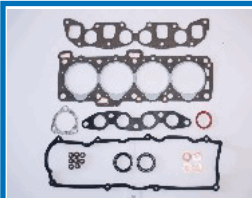

48157

OE: 11042-82A25

NISSAN SUNNY II Coupe (B12) 1.8 GTI 16V[01.1989-06.1991](Benzina)  
 NISSAN SUNNY II Hatchback (N13) 1.8 GTI 16V[01.1989-06.1991](Benzina)

48158

OE: 11042-47A25 | ENGINE: CD17

NISSAN SUNNY Furgonato (Y10) 1.7 D[11.1990-03.2000](Diesel)  
 NISSAN SUNNY I (B11) 1.7 D[03.1982-10.1986](Diesel)  
 NISSAN SUNNY I Traveller (B11) 1.7 D[03.1982-10.1986](Diesel)  
 NISSAN SUNNY II (N13) 1.7 D[06.1986-05.1989](Diesel)