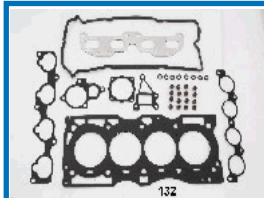

NISSAN X-TRAIL (T30) 2.0 4x4[07.2001-20.1301](Benzina)
NISSAN X-TRAIL (T30) 2.0[07.2001-20.1301](Benzina)

48133

OE: 11042-20G25 | ENGINE: Z24i