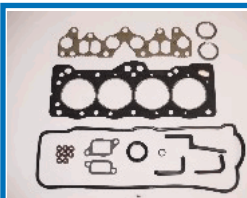

TOYOTA TERCEL (_L1_, _L2_) 1.3 (AL20, AL11)[03.1979-01.1988](Benzina)

48291

OE: 04112-10020 | ENGINE: 1E