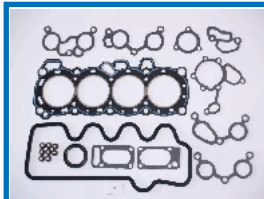

NISSAN MICRA I (K10)
1.0[12.1982-05.1989](Benzina)
NISSAN MICRA I (K10)
1.0[12.1982-05.1991](Benzina)
NISSAN MICRA I (K10)
1.0[12.1982-12.1989](Benzina)

48175

OE: 11042-57425 | ENGINE: GA16DE