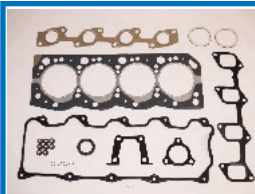

48259

OE: 04112-54070 | ENGINE: 2L

TOYOTA DYNA 100 (2Y) 2.4 D (LH80-LH81) [08.1987-04.1995](Diesel)  
 TOYOTA DYNA 150 Pianale piatto/Telaio (LY\_) 2.4 D [05.1995-07.2001](Diesel)  
 TOYOTA DYNA 150 Pianale piatto/Telaio (LY\_) 2.8 D [05.1995-08.1998](Diesel)  
 TOYOTA DYNA 150 Pianale piatto/Telaio (LY\_) 3.0 D [09.1998-07.2001](Diesel)