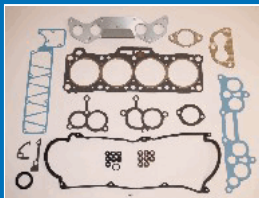

48343

OE: 8AU3-10-271

MAZDA B-SERIE (UF) 2.2  
D[01.1985-03.1996](Diesel)

48345

OE: 8AGJ-10-235

MAZDA 626 III (GD) 2.0 16V GT  
[08.1985-](Benzina)

48354

OE: H601-99-1001