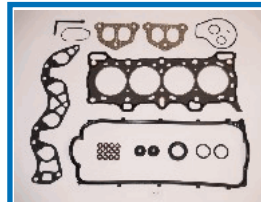

HONDA CIVIC I Shuttle (AN, AR) 1.5 (AN)
[10.1983-10.1987](Benzina)
HONDA CIVIC I Shuttle (AN, AR) 1.5
4WD (AR)[01.1985-10.1987](Benzina)
HONDA CIVIC III Hatchback (AL, AJ, AG,
AH) 1.5 GL (AH)[10.1983-10.1987]
(Benzina)
HONDA CIVIC III Tre volumi (AM, AK, AU)
1.5 GL[10.1983-10.1987](Benzina)

48437

OE: 06110-PT5-000 | ENGINE: F20A8