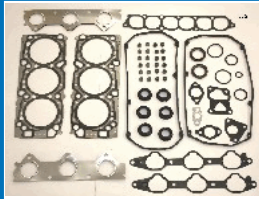

48505

OE: MD976844

MITSUBISHI PAJERO SPORT (K90) 3.0 V6[03.2003-](Benzina)
MITSUBISHI PAJERO SPORT (K90) 3.0 V6[06.2000-](Benzina)

48506

OE: 1000A406