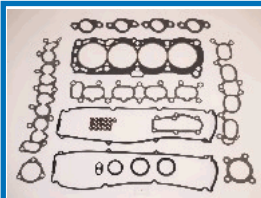

NISSAN SUNNY II Coupe (B12) 1.8 GTI 16V[01.1989-06.1991](Benzina)
NISSAN SUNNY II Hatchback (N13) 1.8 GTI 16V[01.1989-06.1991](Benzina)

48158

OE: 11042-47A25 | ENGINE: CD17