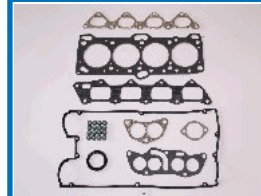

HYUNDAI LANTRA I (J-1) 1.6 i.e.
16V[10.1990-11.1995](Benzina)

48594

OE: 20920-33C00 | ENGINE: G4CN