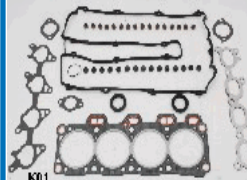

KIA CLARUS (K9A) 2.0 i 16V[07.1996-20.0111](Benzina)
KIA CLARUS Station wagon (GC) 2.0 i 16V[05.1998-](Benzina)
MAZDA 626 III (GD) 2.0 16V[07.1987-09.1989](Benzina)
MAZDA 626 III (GD) 2.0 16V[11.1987-05.1992](Benzina)

48K02

OE: 0K01C-10-270A | ENGINE: FE (16 V