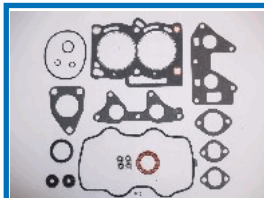

DAIHATSU CUORE I (L55, L60) 0.6 (L60) [08.1982-09.1985](Benzina)
INNOCENTI MINI 0.65[01.1984-12.1987] (Benzina)

48614

OE: 0411287124 | ENGINE: HD