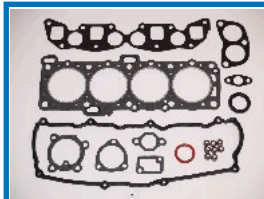

NISSAN CHERRY III (N12) 1.7 D[10.1982-12.1986](Diesel)
NISSAN SUNNY Furgonato (Y10) 1.7 D[11.1990-03.2000](Diesel)
NISSAN SUNNY I (B11) 1.7 D[03.1982-10.1986](Diesel)
NISSAN SUNNY I Traveller (B11) 1.7 D[03.1982-10.1986](Diesel)

48128

OE: 10101Y9727 | ENGINE: LD20