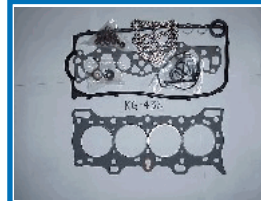

HONDA CIVIC III Hatchback (AL, AJ, AG,
AH) 1.3 (AG)[10.1983-10.1987](Benzina)
HONDA CIVIC III Tre volumi (AM, AK, AU)
1.3[10.1983-10.1987](Benzina)
HONDA CRX I (AF, AS)
1.3[10.1983-10.1987](Benzina)

48433

OE: 06110PM3000 | ENGINE: D14A1