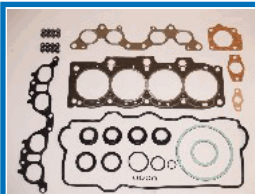

TOYOTA CARINA II (T17_) 2.0 GLI (ST171) [12.1987-03.1992](Benzina)
TOYOTA CARINA II Station Wagon (T17_) 2.0 [12.1987-04.1992](Benzina)
TOYOTA CARINA II Tre volumi (T17_) 2.0 GLI (ST171) [12.1987-03.1992](Benzina)
TOYOTA PICNIC (XM10) 2.0 16V (SXM10_) [08.1996-09.2000](Benzina)

48253

OE: 04112-74170 | ENGINE: 3S-GTE