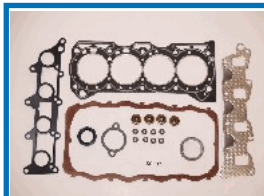

SUZUKI SWIFT II 2 volumi /Coda
spiovente (EA, MA) 1.3 (SF413, AB35)
[03.1989-05.2001](Benzina)
SUZUKI SWIFT II 2 volumi /Coda
spiovente (EA, MA) 1.3 (SF413, AB35)
[03.1989-12.1991](Benzina)
SUZUKI SWIFT II 2 volumi /Coda
spiovente (EA, MA) 1.3 4WD (SF413,
AF35)[10.1989-12.1991](Benzina)

48813

OE: 11100-61840 | ENGINE: G13B