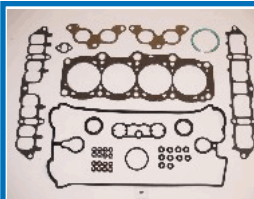

TOYOTA CELICA Coupé (ST16_, AT16_) 2.0 Turbo 4x4[03.1988-08.1989](Benzina)
TOYOTA CROWN Tre volumi (_S1_) 2.8 i Super Saloon (S12)[02.1984-03.1985](Benzina)