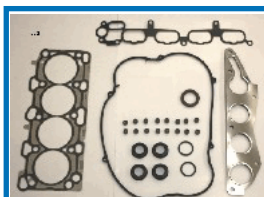

MITSUBISHI GRANDIS (NA_W) 2.4[04.2004-20.1112](Benzina)
MITSUBISHI OUTLANDER I (CU_W) 2.4 4WD[05.2003-20.0709](Benzina)
MITSUBISHI OUTLANDER I (CU_W) 2.4 4WD[11.2003-20.0709](Benzina)

48504

OE: MD997477 | ENGINE: 4G37