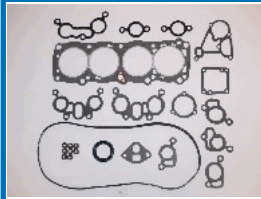

NISSAN CHERRY III (N12) 1.6[05.1984-07.1986](Benzina)

48154

OE: 11042-61A25 | ENGINE: GA16i