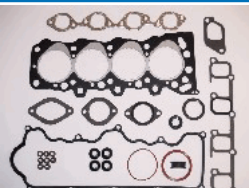

ISUZU GEMINI (JT) 1.5
D[02.1988-12.1990](Diesel)
ISUZU GEMINI Tre volumi (JT) 1.5
D[02.1988-12.1989](Diesel)
OPEL CORSA A 2 volumi /Coda spiovente
(93_, 94_, 98_, 9 1.5 TD[03.1988-03.1993]
(Diesel)
OPEL CORSA A TR (91_, 92_, 96_, 97_)
1.5 TD[10.1987-03.1993](Diesel)

48906S

OE: 587810-4391 | ENGINE: 4EC1T