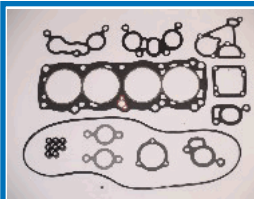

NISSAN URVAN Autobus (E23) 2.0 (E23B)[12.1982-11.1988](Benzina)