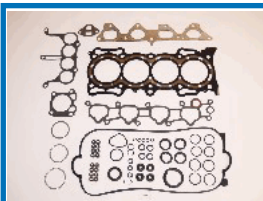

HONDA ACCORD IV (CB) 2.0 i 16V (CB3)
[01.1990-03.1993](Benzina)

48438

OE: 06110-P14-000 | ENGINE: H23A3