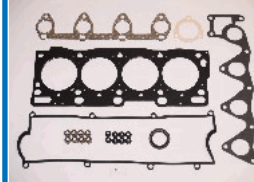

MAZDA 626 II (GC) 2.0
D[01.1983-06.1987](Diesel)
MAZDA 626 II Hatchback (GC) 2.0
D[03.1984-06.1987](Diesel)

48333

OE: F601-99-100 | ENGINE: F6