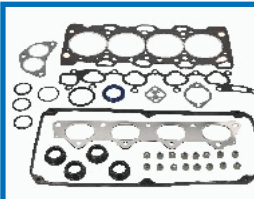

**48526****OE: MD973156 | ENGINE: 4G64S4M**

GREAT WALL HOVER CUV 2.4[01.2007-] (Benzina)  
 GREAT WALL HOVER Fuoristrada chiuso 2.4 Trazione integrale[11.2005-10.2008] (Benzina)  
 GREAT WALL HOVER Fuoristrada chiuso 2.4[11.2005-10.2008](Benzina)