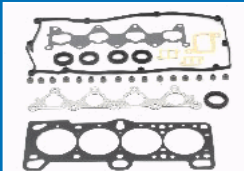

48H05

OE: 20920-26L00 | ENGINE: G4EE

HYUNDAI ACCENT III (MC) 1.4
GL[11.2005-20.1011](Benzina)
HYUNDAI ACCENT III Tre volumi (MC) 1.4
GL[11.2005-20.1011](Benzina)
HYUNDAI GETZ (TB)
1.4[08.2005-20.1012](Benzina)
KIA RIO II (JB) 1.4 16V[03.2005-20.1112]
(Benzina)