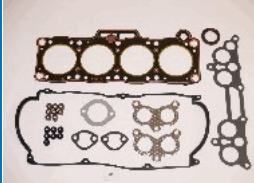

MAZDA 626 II (GC) 1.6[11.1982-06.1987]
(Benzina)
MAZDA 626 II Hatchback (GC)
1.6[03.1983-09.1987](Benzina)

48334

OE: RF10-99-101B | ENGINE: B1