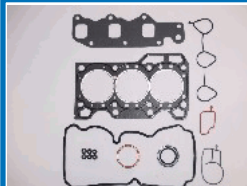

CHEVROLET MATIZ (M200, M250) 0.8 LPG[03.2005-20.0712](GPL)
CHEVROLET MATIZ (M200, M250) 0.8[03.2005-20.1312](Benzina)
CHEVROLET SPARK 0.8[05.2005-20.1002](Benzina)
DAEWOO MATIZ (KLYA) 0.8[09.1998-]
(Benzina)