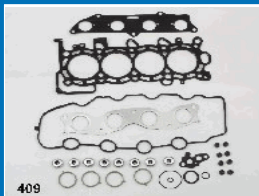

48406

OE: 06110-RNA-000

HONDA CIVIC VIII Tre volumi (FD, FA)  
1.8[01.2006-](Benzina)

48409

OE: 06110-PWA-010

HONDA CIVIC VIII Tre volumi (FD, FA)  
1.4[01.2006-](Benzina)  
HONDA JAZZ II (GD)  
1.2[03.2002-20.0807](Benzina)  
HONDA JAZZ II (GD)  
1.4[03.2002-20.0807](Benzina)