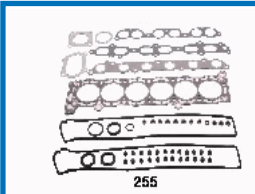

TOYOTA SUPRA (JZA70_, GA70_, MA70) 3.0 Turbo [08.1988-05.1993](Benzina)
TOYOTA SUPRA (JZA70_, GA70_, MA70) 3.0 Turbo [09.1987-04.1993](Benzina)

48256

OE: 04112-11021 | ENGINE: 2E