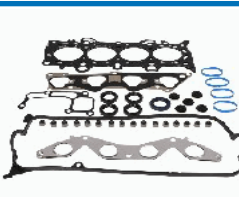

HONDA FR-V (BE) 1.7[08.2004-](Benzina)
HONDA STREAM (RN) 1.7
16V[05.2001-20.0609](Benzina)