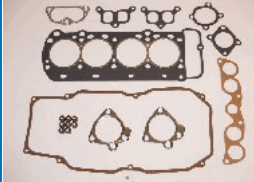

MAZDA 626 I (CB) 2.0[03.1979-05.1982]
(Benzina)
MAZDA 929 I (LA) 1.8[01.1974-12.1981]
(Benzina)
MAZDA 929 I (LA) 2.0[05.1979-07.1986]
(Benzina)

48332

OE: RF10-99-101B | ENGINE: RF46