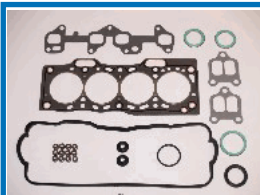

TOYOTA COROLLA (E10_) 1.3 12V (EE100_) [07.1992-04.1997](Benzina)
TOYOTA COROLLA (E9_) 1.3 i (EE90) [08.1989-04.1992](Benzina)
TOYOTA COROLLA Compact (E10_) 1.3 12V (EE100_) [07.1992-05.1995](Benzina)
TOYOTA COROLLA Compact (E9_) 1.3 (EE90) [08.1987-04.1992](Benzina)

48257

OE: 04112-16131