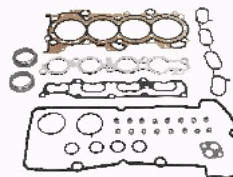

NISSAN PIXO (UA0) 1.0[03.2009-]
(Benzina)
OPEL AGILA (B) (H08) 1.0
LPG[01.2010-20.1106](GPL)
OPEL AGILA (B) (H08)
1.0[04.2008-20.1106](Benzina)
OPEL AGILA (B) (H08)
1.0[07.2011-20.1407](Benzina)

48821

OE: 11100-83816