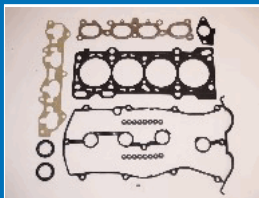

MAZDA 626 IV (GE) 2.0 i
4WD[04.1992-04.1997](Benzina)
MAZDA 626 IV (GE) 2.0
i[01.1992-04.1997](Benzina)
MAZDA 626 IV Hatchback (GE) 2.0 i
4WD[04.1992-04.1997](Benzina)
MAZDA 626 IV Hatchback (GE) 2.0
i[08.1991-04.1997](Benzina)

48365

OE: 8AUA-10-235 | ENGINE: R2