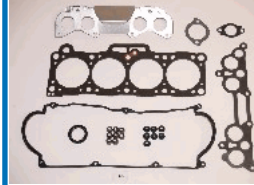

MAZDA 626 III (GD) 2.0
12V[09.1987-05.1992](Benzina)
MAZDA 626 III (GD) 2.0 16V GT
[08.1985-](Benzina)
MAZDA 626 III Coupe (GD) 2.0
12V[09.1987-12.1988](Benzina)
MAZDA 626 III Hatchback (GD) 2.0
12V[11.1987-05.1992](Benzina)

48325

OE: 8AGB-10-271 | ENGINE: FE