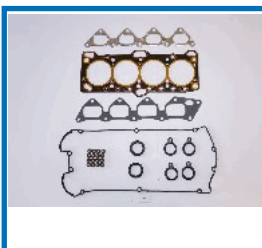

HYUNDAI PONY Wagon
1.2[02.1978-19.8606](Benzina)

48583