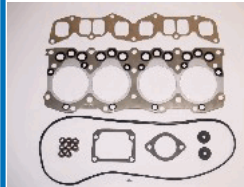

ISUZU CAMPO (KB) 2.2 D (KBD27)
[01.1983-12.1991](Diesel)
ISUZU CAMPO (KB) 2.2 D (KBD27)
[04.1986-12.1990](Diesel)
ISUZU CAMPO (KB) 2.2 D 4WD (KBD42,
KBD47)[01.1983-12.1990](Diesel)
ISUZU TROOPER (UBS) 2.2 D
4x4[05.1984-12.1989](Diesel)

48906

OE: 1606632 | ENGINE: 4EC1T