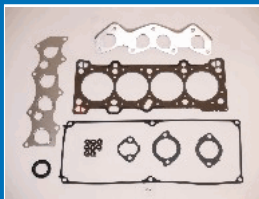

48376

OE: 8CBE-10-235 | ENGINE: B6E

MAZDA 323 C IV (BG)  
1.6[09.1989-06.1991](Benzina)  
MAZDA 323 S IV (BG)  
1.6[09.1989-06.1991](Benzina)

48396

OE: KIA PRIDE 1200 | ENGINE: B1

KIA PRIDE (DA) 1.1 i[01.1991-20.0010]  
(Benzina)