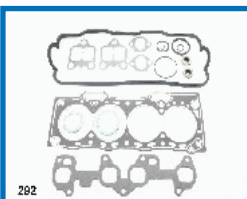

TOYOTA COROLLA (_E10_) 1.3 12V (EE100_)[07.1992-04.1997](Benzina)
TOYOTA COROLLA (_E9_) 1.3 i (EE90) [08.1989-04.1992](Benzina)
TOYOTA COROLLA Compact (_E10_) 1.3 12V (EE100_)[07.1992-05.1995](Benzina)
TOYOTA COROLLA Compact (_E9_) 1.3 (EE90)[08.1987-04.1992](Benzina)

48294

OE: 04112-54072 | ENGINE: 2L