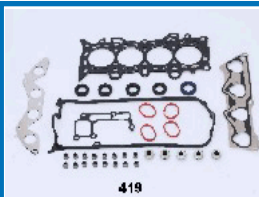

HONDA CIVIC VII Hatchback (EU, EP,
EV) 1.4 iS (EP1)[02.2001-09.2005]
(Benzina)
HONDA CIVIC VII Hatchback (EU, EP,
EV) 1.4 i[02.2001-09.2005](Benzina)
HONDA CIVIC VII Hatchback (EU, EP,
EV) 1.6 i[02.2001-09.2005](Benzina)

48420

OE: 06110-RJH-000 | ENGINE: D17A2