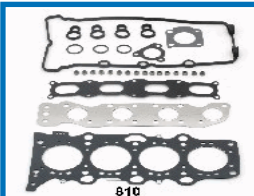

**48810****OE: 1114169G00 | ENGINE: M16A**

FIAT SEDICI 1.6 16V  
4x4[06.2006-20.1410](Benzina)  
FIAT SEDICI 1.6 16V[06.2006-20.1410]  
(Benzina)  
SUBARU JUSTY III (G3X) 1.3[09.2003-]  
(Benzina)  
SUBARU JUSTY III (G3X) 1.5[09.2003-]  
(Benzina)