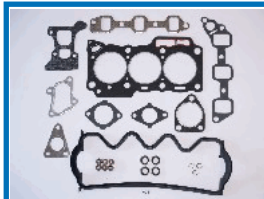

48604

OE: 04112-87732 | ENGINE: CL 10

DAIHATSU CHARADE II (G11, G30) 1.0 D (G30)[10.1983-03.1987](Diesel)

48607

OE: 04112-87119 | ENGINE: HD-E