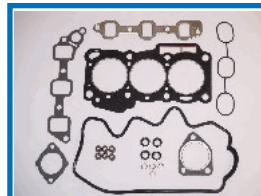

DAIHATSU CHARADE II (G11, G30) 1.0 D
(G30)[10.1983-03.1987](Diesel)
INNOCENTI MINI 1.0 D[10.1985-](Diesel)