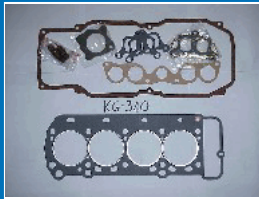

48340

OE: HE26-99-101 | ENGINE: MA

MAZDA 626 I (CB) 2.0[03.1979-05.1982]  
(Benzina)  
MAZDA 929 I (LA) 2.0[05.1979-07.1986]  
(Benzina)  
MAZDA 929 II (HB) 2.0[05.1982-03.1984]  
(Benzina)  
MAZDA 929 II Coupe (HB)  
2.0[05.1982-03.1984](Benzina)