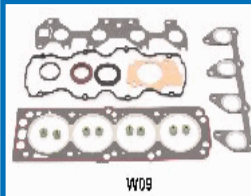

48W09

OE: 16 06 730 | ENGINE: A14SMS

CHEVROLET AVEO 2 volumi /Coda
spiovente (T200) 1.5[01.2005-05.2008]
(Benzina)
CHEVROLET AVEO Tre volumi (T250,
T255) 1.5[05.2005-](Benzina)
CHEVROLET LANOS 2 volumi /Coda
spiovente 1.4[11.2005-](Benzina)
CHEVROLET LANOS Tre volumi
1.4[11.2005-](Benzina)