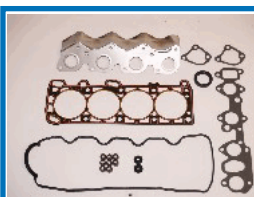

MITSUBISHI GALANT IV (E3_A) 1.8 (E32A)[11.1988-10.1992](Benzina)
MITSUBISHI GALANT IV Tre volumi (E3_A) 1.8 (E32A)[11.1987-08.1990](Benzina)
MITSUBISHI GALANT IV Tre volumi (E3_A) 1.8 (E32A)[11.1987-10.1992](Benzina)