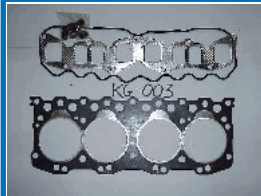

SSANGYONG KORANDO (K4) 2.2
D[12.1988-12.1996](Diesel)

48004

SSANGYONG FAMILY 2.2 D[-](Diesel)