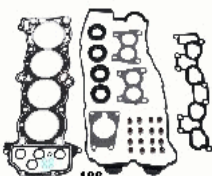

NISSAN ALMERA I (N15) 1.4
GX,LX[09.1995-07.2000](Benzina)
NISSAN ALMERA I (N15)
1.4[09.1995-07.2000](Benzina)
NISSAN ALMERA I Hatchback (N15) 1.4
S,GX,LX[09.1995-03.2000](Benzina)
NISSAN ALMERA I Hatchback (N15)
1.4[09.1995-03.2000](Benzina)

48190

OE: 11042-G5525 | ENGINE: LD20II