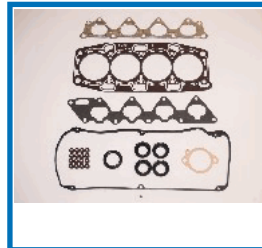

OE: MD971617 | ENGINE: 4 G 63

MITSUBISHI ECLIPSE I (D2_A) 2.0 i 16V (D22A)[04.1991-11.1995](Benzina)
MITSUBISHI ECLIPSE I (D2_A) 2.0 i 16V 4x4[04.1991-11.1995](Benzina)
MITSUBISHI GALANT IV (E3_A) 2.0 GTi 16V (E33A)[11.1988-10.1992](Benzina)
MITSUBISHI GALANT IV (E3_A) 2.0 GTi 16V 4x4 (E39A)[07.1989-12.1992]
(Benzina)

48551