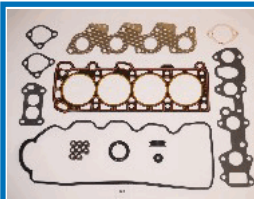

MITSUBISHI CORDIA (A21_A, AB) 1.6 GSL (A212A)[10.1982-12.1986](Benzina)
MITSUBISHI GALANT II (A16_) 1.6 GLX (A161A)[09.1980-05.1984](Benzina)
MITSUBISHI GALANT II Station Wagon (A16_V) 1.6 GLX (A161V) [09.1980-05.1984](Benzina)

48525

OE: MD027931 | ENGINE: 4G52