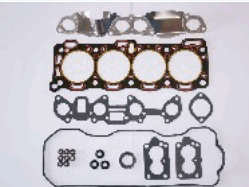

ISUZU TROOPER Fuoristrada aperto
(UBS) 2.3 (UBS16)[11.1985-12.1991]
(Benzina)

48901

OE: 8-94438-318-0 | ENGINE: 4FD1