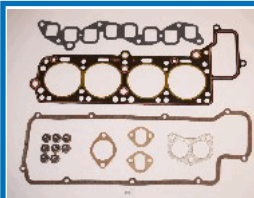

TOYOTA CELICA Coupé (_A6_) 2.0[01.1982-12.1985](Benzina)

48218

OE: 04112-31272 | ENGINE: 2GR-FXE