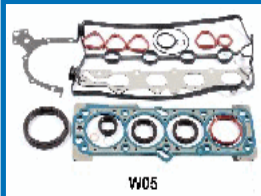

## 48W05

OE: 93742687 | ENGINE: F14D3

CHEVROLET AVEO 2 volumi /Coda  
spiovente (T250, T255) 1.4[04.2008-]  
(Benzina)  
CHEVROLET AVEO Tre volumi (T250,  
T255) 1.4[03.2005-20.1305](Benzina)  
CHEVROLET AVEO Tre volumi (T250,  
T255) 1.4[09.2008-](Benzina)  
CHEVROLET KALOS 1.4 16V[03.2005-]  
(Benzina)