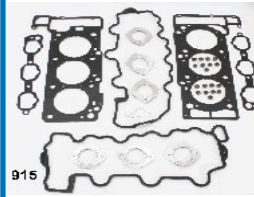

CHRYSLER CROSSFIRE
3.2[07.2003-20.0812](Benzina)
CHRYSLER CROSSFIRE Roadster
3.2[05.2004-20.0812](Benzina)
CHRYSLER CROSSFIRE Roadster
SRT-6[09.2004-20.0612](Benzina)
CHRYSLER CROSSFIRE
SRT-6[09.2004-20.0712](Benzina)

48916

OE: 4897632AC