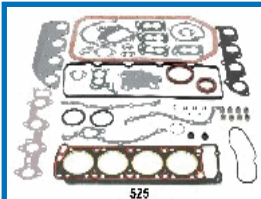

MITSUBISHI CELESTE (A7_) 2.0 GSR (A78)[01.1977-06.1981](Benzina)
MITSUBISHI CELESTE (A7_) 2.0 GSR (A78)[01.1979-06.1981](Benzina)
MITSUBISHI CELESTE (A7_) 2.0 GSR (A78)[10.1975-06.1981](Benzina)
MITSUBISHI GALANT I (A12_) 2.0 GLX[01.1977-08.1980](Benzina)

48526

OE: MD973156 | ENGINE: 4G64S4M