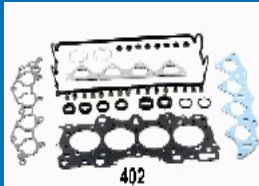

HONDA CIVIC V Fastback (MB) 1.8 16V
(MB6)[01.1997-02.2001](Benzina)
HONDA CIVIC VI Aerodeck (MB, MC) 1.8
16V (MC2)[04.1998-02.2001](Benzina)

48403

OE: 06110-PHK-A00 | ENGINE: B20B3