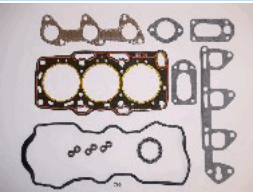

SUBARU JUSTY I (KAD) 1000 4WD
(KAD-A)[05.1987-11.1994](Benzina)
SUBARU JUSTY I (KAD) 1000 4WD
(KAD-A)[11.1984-12.1990](Benzina)
SUBARU JUSTY I (KAD)
1000[05.1987-10.1995](Benzina)
SUBARU JUSTY I (KAD)
1000[11.1984-06.1989](Benzina)

48800

| ENGINE: F8B