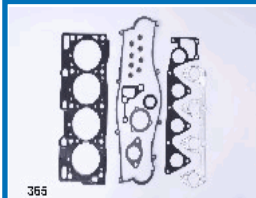

MAZDA E-SERIE Autobus (SR1) 2.2
D[01.1984-02.1988](Diesel)
MAZDA E-SERIE Furgonato (SR2) 2.2 D
4WD[02.1997-20.0305](Diesel)
MAZDA E-SERIE Furgonato (SR2) 2.2 D
4WD[03.1991-20.0305](Diesel)
MAZDA E-SERIE Furgonato (SR2) 2.2
D[02.1997-08.2002](Diesel)

48376

OE: 8CBE-10-235 | ENGINE: B6E