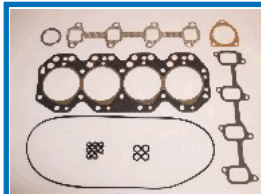

TOYOTA LAND CRUISER (PZJ7_, KZJ7_,
HZJ7_, BJ7_, LJ7_, RJ7 3.4 TD (BJ71_V)
[10.1985-08.1986](Diesel)

48232

OE: 04112-47011 | ENGINE: H