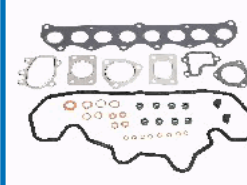

LAND ROVER DEFENDER Cabrio (LD) 2.5 90 TDI[08.1990-19.9811](Diesel)
LAND ROVER DEFENDER Station Wagon (LD) 2.5 90, 110 TDI[08.1990-12.1998](Diesel)
LAND ROVER DISCOVERY I (LJ, LG) 2.5 D 4x4[06.1993-10.1998](Diesel)
LAND ROVER DISCOVERY I (LJ, LG) 2.5 TDI[10.1989-10.1998](Diesel)

48M00

OE: 0003086V003000000