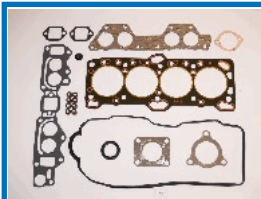

MITSUBISHI GALANT II (A16_) 2.0 GLS (A163)[09.1980-05.1984](Benzina)
MITSUBISHI GALANT II Station Wagon (A16_V) 2.0 GLX (A163V) [09.1980-06.1983](Benzina)
MITSUBISHI L 300 Autobus (LO3_P/G, LO_2P) 2.0 4x4 (L037G)[11.1986-02.1987] (Benzina)

48528

OE: MD997234 | ENGINE: 4 G 13