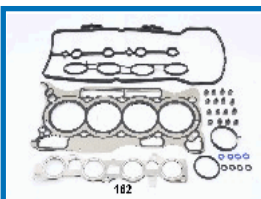

NISSAN MICRA C+C (K12) 1.6 160 SR[08.2005-](Benzina)
NISSAN MICRA III (K12) 160 SR[05.2005-20.1006](Benzina)
NISSAN NOTE (E11) 1.6[03.2006-20.1206](Benzina)
NISSAN QASHQAI / QASHQAI +2 (J10, JJ10) 1.6[02.2007-20.1312](Benzina)

48163

OE: 11042-24E87 | ENGINE: CA20E