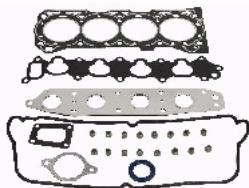

SUBARU JUSTY II (JMA, MS) 1.3
4x4[04.2001-11.2003](Benzina)
SUZUKI BALENO (EG) 1.3 i
16V[07.1995-05.2002](Benzina)
SUZUKI BALENO (EG)
1.3[09.1996-05.2002](Benzina)
SUZUKI BALENO 2 volumi /Coda
spiovente (EG) 1.3 i 16V[07.1995-05.2002]
(Benzina)

48899

OE: 11100-57811 | ENGINE: G16B