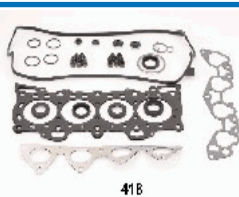

48414

OE: 061A1-PA1-T30 | ENGINE: EN2

HONDA CIVIC I Tre volumi (SF) 1300  
L[09.1980-09.1983](Benzina)  
HONDA CIVIC I Tre volumi (SF) 1300  
S[10.1979-12.1984](Benzina)

48418

OE: 06110-P1K-010 | ENGINE: D14A2