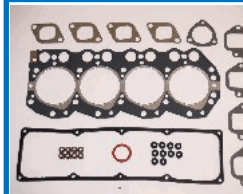

48191

OE: 11042-R8126

NISSAN URVAN Autobus (E23) 2.3 D  
(E23B)[04.1985-11.1988](Diesel)  
NISSAN URVAN Furgonato (E23) 2.3  
D[11.1982-05.1987](Diesel)

48193

OE: 11042-54T26 | ENGINE: TD25

FORD MAVERICK (UDS, UNS) 2.7  
TD[02.1993-08.1996](Diesel)  
NISSAN CABSTAR Pianale piatto/Telaio  
(F22, H40) 2.5 TD (F22)[10.1982-06.1992]  
(Diesel)  
NISSAN CABSTAR Pianale piatto/Telaio  
(F22, H40) 2.7 TD (F22)[02.1983-12.1992]  
(Diesel)