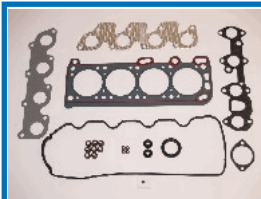

48521

OE: MD009971 | ENGINE: 4G32

MITSUBISHI GALANT I (A12_) 1.6[01.1977-08.1980](Benzina)
MITSUBISHI GALANT I Station Wagon (A12_V) 1.6 GL (A121V)[01.1979-08.1980] (Benzina)
MITSUBISHI SAPPORO I (A12_) 1.6 SL_GL (A121)[04.1978-07.1980](Benzina)
MITSUBISHI TREDIA (A21_) GLS 1.6 (A212)[09.1982-10.1987](Benzina)

48523

OE: MD997014 | ENGINE: 4G32