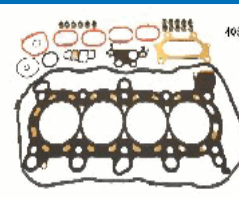

HONDA CIVIC VIII Tre volumi (FD, FA)
1.8[01.2006-](Benzina)

48409

OE: 06110-PWA-010