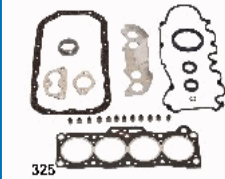

MAZDA 626 III (GD) 2.0[09.1987-10.1990]
(Benzina)
MAZDA 626 III Coupe (GD)
2.0[09.1987-10.1990](Benzina)
MAZDA 626 III Hatchback (GD)
2.0[09.1987-10.1990](Benzina)
MAZDA E-SERIE Furgonato (SR2)
2.0[06.1994-20.0305](Benzina)

48327

OE: 8ABH-10-271 | ENGINE: B6