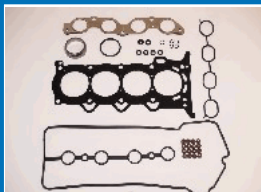

TOYOTA YARIS (SCP1_, NLP1_, NCP1_) 1.3 16V (NCP10_) [08.1999-20.0511] (Benzina)
TOYOTA YARIS (SCP1_, NLP1_, NCP1_) 1.5 TS (NCP13_) [01.2003-20.0511] (Benzina)
TOYOTA YARIS (SCP1_, NLP1_, NCP1_) 1.5 VVT-i TS[03.2000-07.2005](Benzina)

48279

OE: 04112-16230 | ENGINE: 4A-FE