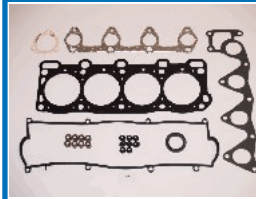

MAZDA B-SERIE (UF) 2.2
D[01.1985-03.1996](Diesel)

48345

OE: 8AGJ-10-235