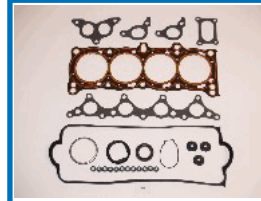

HONDA PRELUDE II (AB) 1.8
EX[11.1983-04.1987](Benzina)
HONDA PRELUDE II (AB) 1.8
EX[11.1985-04.1987](Benzina)

48425

OE: 06110PM3325 | ENGINE: D13B1