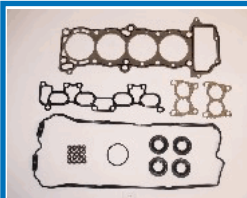

NISSAN 100 NX (B13)
1.6[03.1990-10.1994](Benzina)
NISSAN PRIMERA (P10)
1.6[06.1990-01.1996](Benzina)
NISSAN PRIMERA Hatchback (P10)
1.6[06.1990-01.1996](Benzina)
NISSAN PRIMERA Hatchback (P10)
1.6[06.1990-06.1993](Benzina)

48178

OE: 1010170J26