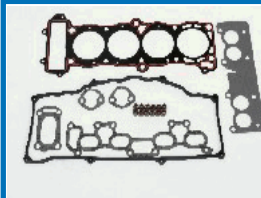

NISSAN SUNNY II (N13) 1.6 i 12V[10.1988-06.1991](Benzina)
NISSAN SUNNY II Coupe (B12) 1.6 i 12V[10.1988-06.1991](Benzina)
NISSAN SUNNY II Hatchback (N13) 1.6 i 12V[06.1986-10.1990](Benzina)
NISSAN SUNNY II Traveller (B12) 1.6 i 12V 4x4[10.1988-08.1990](Benzina)

48156

OE: 11042-85M25