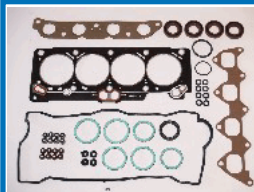

TOYOTA CARINA E (_T19_) 1.6 (AT190) [12.1993-09.1997](Benzina)
TOYOTA CARINA E (_T19_) 1.6 16V[10.1995-09.1997](Benzina)
TOYOTA CARINA E (_T19_) 1.6 GLI (AT190) [04.1992-09.1997](Benzina)
TOYOTA CARINA E Sportswagon (_T19_) 1.6 GLI (AT190_) [01.1993-09.1997] (Benzina)