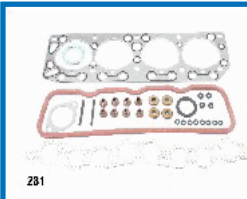

DAIHATSU TAFT 1.6 D 4x4 (F20, F25) [09.1976-02.1985](Diesel)
TOYOTA HIACE I Furgonato (RH1_, LH3_, RH3_, RH2_, LH2_, L 1.6 (RH20-30))[02.1977-03.1983](Benzina)
TOYOTA HIACE I Wagon (LH1_, RH1_, LH3_, RH3_, LH2_, RH2_) 1.6[02.1977-11.1982](Benzina)

48282

OE: 04112-54013 | ENGINE: L