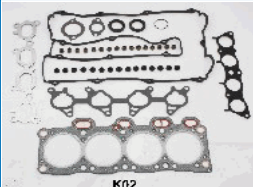

KIA RETONA (CE) 2.0 16V[05.2000-20.0112](Benzina)
KIA SPORTAGE (K00) 2.0 4WD[10.2000-08.2003](Benzina)
KIA SPORTAGE (K00) 2.0 i 16V 4WD[04.1994-08.2003](Benzina)
KIA SPORTAGE (K00) 2.0 i 16V[10.1999-08.2003](Benzina)

48K03

OE: 20920-26K00