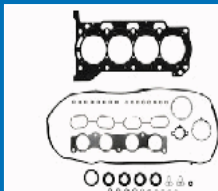

TOYOTA ALLION I (ZZT24_, NZT24_, AZT24_) 1.8[06.2001-06.2007](Benzina)
TOYOTA AURIS (NRE15_, ZZE15_, ADE15_, ZRE15_, NDE15_) 1.6 VVTi[03.2007-20.1209](Benzina)
TOYOTA AURIS (NRE15_, ZZE15_, ADE15_, ZRE15_, NDE15_) 1.8 VVTi[10.2006-](Benzina)

48265

OE: 04112-02070 | ENGINE: 4A-FE