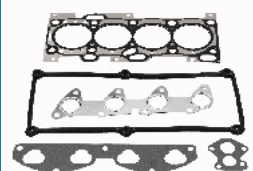

HYUNDAI i10 (PA) 1.1 LPG[01.2009-12.2013](
Benzina)
HYUNDAI i10 (PA) 1.1[01.2008-20.1312]
(Benzina)
HYUNDAI i10 (PA) 1.1[12.2007-20.1312]
(Benzina)

48K01

OE: 8AG6-10-271HS