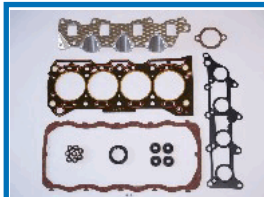

SUZUKI VITARA (ET, TA) 1.6 (ET)
[07.1988-12.1995](Benzina)
SUZUKI VITARA (ET, TA) 1.6 (TA)
[07.1988-03.1998](Benzina)
SUZUKI VITARA Cabrio (ET, TA) 1.6 (TA)
[07.1988-01.1995](Benzina)

48815

OE: 11100-61810 | ENGINE: G10A