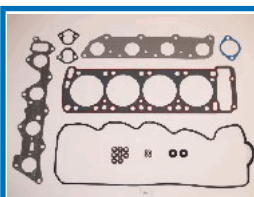

MITSUBISHI GALANT V (E5_A, E7_A, E8_A) 2.0 GLSI (E55A)[11.1992-08.1996](Benzina)
MITSUBISHI GALANT V (E5_A, E7_A, E8_A) 2.0 GLSI 4x4 (E75A) [11.1992-08.1996](Benzina)
MITSUBISHI GALANT V Tre volumi (E5_A, E7_A, E8_A) 2.0 GLSI (E55A) [11.1992-08.1996](Benzina)

48503

OE: MD979393