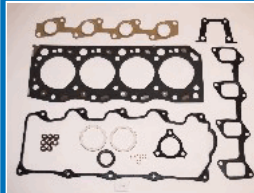

TOYOTA 4 RUNNER (RN10_, VZN13_, VZN10_, RN13_) 2.4 TD 4x4[08.1989-11.1995](Diesel)
TOYOTA DYNA 100 Pianale piatto/Telaio (LY1_, YY1_) 2.4 D (LY100_) [05.1995-07.2001](Diesel)
TOYOTA DYNA Pianale piatto/Telaio (LH8_) 2.4 D[08.1985-05.1995](Diesel)

48261S

OE: 04112-54071 | ENGINE: 2L-T