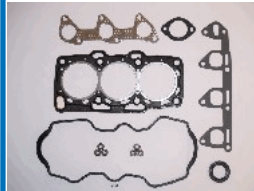

SUBARU JUSTY I (KAD) 1000 4WD
(KAD-A)[05.1987-11.1994](Benzina)
SUBARU JUSTY I (KAD) 1000 4WD
(KAD-A)[11.1984-12.1990](Benzina)
SUBARU JUSTY I (KAD)
1000[05.1987-10.1995](Benzina)
SUBARU JUSTY I (KAD)
1000[11.1984-06.1989](Benzina)

48799

OE: 49712-3057HS | ENGINE: EF10