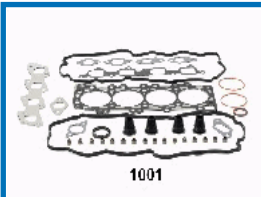

NISSAN ALMERA II (N16) 2.2
dCi[09.2003-20.0609](Diesel)
NISSAN ALMERA II (N16) 2.2
Di[07.2000-20.0304](Diesel)
NISSAN ALMERA II Hatchback (N16) 2.2
dCi[09.2003-20.0609](Diesel)
NISSAN ALMERA II Hatchback (N16) 2.2
Di[03.2000-20.0304](Diesel)

481002

OE: 11042-D9787