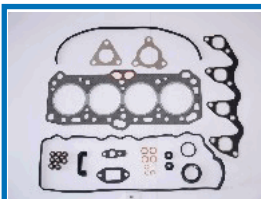

MITSUBISHI GALANT III (E1_A) 1.8 Turbo-D (E14A)[06.1984-04.1990](Diesel)
MITSUBISHI GALANT IV (E3_A) 1.8 Turbo-D (E34A)[11.1988-10.1992](Diesel)
MITSUBISHI GALANT IV Tre volumi (E3_A) 1.8 Turbo-D (E34A) [12.1987-10.1992](Diesel)

48536

OE: MD997115 | ENGINE: 4 D 65