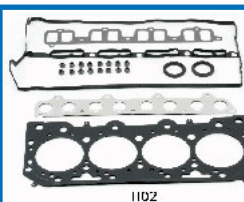

48H02

OE: 20920-4XA00

HYUNDAI TERRACAN (HP) 2.9
CRDi[11.2001-07.2003](Diesel)
HYUNDAI TERRACAN (HP) 2.9
CRDi[12.2001-20.0612](Diesel)
KIA CARNIVAL II (GQ) 2.9
CRDi[10.2001-20.0606](Diesel)