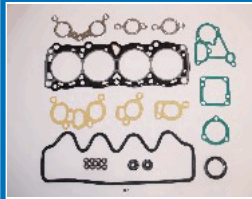

NISSAN SUNNY II (N13) 1.6 i 12V[10.1988-06.1991](Benzina)
NISSAN SUNNY II (N13) 1.6 i 4x4 (A) [06.1986-10.1990](Benzina)
NISSAN SUNNY II (N13) 1.6 i[06.1986-10.1990](Benzina)
NISSAN SUNNY II (N13) 1.6[06.1986-10.1988](Benzina)

48155

OE: 11042-88A25 | ENGINE: GA16i