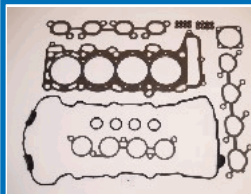

NISSAN PRIMERA (P10) 2.0 16V
4x4[04.1991-06.1996](Benzina)
NISSAN PRIMERA (P10) 2.0
16V[06.1990-01.1996](Benzina)
NISSAN PRIMERA (P10) 2.0
GT[06.1990-01.1996](Benzina)
NISSAN PRIMERA (P10) 2.0
i[01.1995-06.1996](Benzina)

48197

OE: 11042-99B25 | ENGINE: CG10