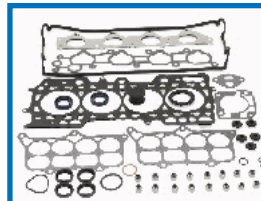

HONDA ACCORD V (CC, CD) 2.3 i
SR[03.1993-01.1996](Benzina)