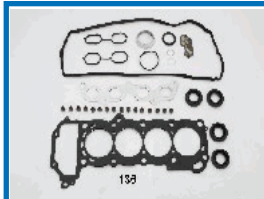

NISSAN MICRA C+C (K12) 1.4 16V[08.2005-](Benzina)
NISSAN MICRA III (K12) 1.4 16V[01.2003-20.1006](Benzina)
NISSAN NOTE (E11) 1.4 LPG[01.2006-08.2013](Benzina/Gasauto (GPL))
NISSAN NOTE (E11) 1.4[03.2006-20.1206](Benzina)

48142

OE: 11042-11A26 | ENGINE: Z20