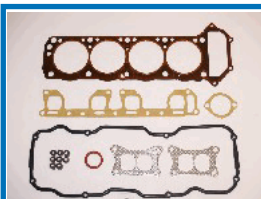

NISSAN TERRANO I (WD21) 2.4 i 4WD[10.1987-02.1993](Benzina)
NISSAN TERRANO I (WD21) 2.4[07.1986-10.1995](Benzina)

48160

OE: 11042-CD325 | ENGINE: VQ35DE