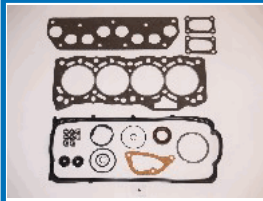

48422

OE: 06110-676-000 | ENGINE: ET3

HONDA PRELUDE II (AB) 1.8
EX[11.1985-04.1987](Benzina)

48424

OE: 061A1-PC7-T62 | ENGINE: ET2