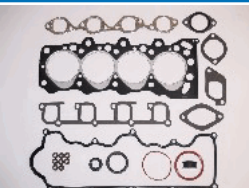

ISUZU GEMINI (JT) 1.5
D[02.1988-12.1990](Diesel)
ISUZU GEMINI Tre volumi (JT) 1.5
D[02.1988-12.1989](Diesel)
OPEL CORSA A 2 volumi /Coda spiovente
(93_, 94_, 98_, 9 1.5 D[09.1987-03.1993]
(Diesel)
OPEL CORSA A Furgonato 1.5
D[06.1987-04.1989](Diesel)

48907S

OE: 94481453 | ENGINE: 15 D (4EC1T)