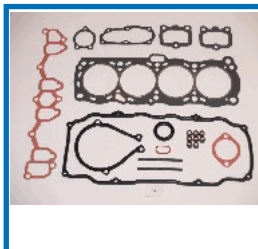

NISSAN BLUEBIRD (T72, T12) 2.0 i (HLT72, T12)[12.1985-12.1990](Benzina)
NISSAN BLUEBIRD (T72, T12) 2.0 i Turbo[09.1988-09.1990](Benzina)
NISSAN BLUEBIRD (U11) 2.0 i[04.1984-01.1988](Benzina)
NISSAN BLUEBIRD Hatchback (T72, T12) 2.0 i (FHLT72, T12)[12.1985-12.1990](Benzina)

48122

OE: 11042-U6027 | ENGINE: CA18T