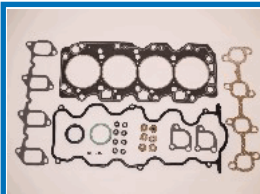

TOYOTA CRESSIDA Station Wagon (X6K, MX62) 2.2 D [09.1980-04.1985](Diesel)
TOYOTA CRESSIDA Tre volumi (GX7_, MX73) 2.4 TD [01.1985-10.1988](Diesel)
TOYOTA CRESSIDA Tre volumi (X6_) 2.2 D (LX60) [09.1980-04.1985](Diesel)
TOYOTA CROWN Tre volumi (S1_) 2.2 D (LS110_) [04.1980-07.1983](Diesel)

48252

OE: 04112-74190 | ENGINE: 3S-FE