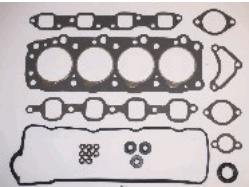

ISUZU MIDI Autobus (94000, 98000) 2.0
(98000)[06.1988-19.9208](Benzina)
ISUZU MIDI Autobus (94000, 98000) 2.0
4WD (94000)[06.1988-19.9208](Benzina)
ISUZU MIDI Autobus (94000, 98000) 2.0
TD (98000)[01.1989-19.9208](Diesel)
ISUZU MIDI Furgonato (98000N) 2.0
4WD[06.1988-19.9208](Benzina)

48904

OE: 4311765 | ENGINE: C223