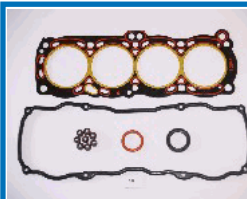

NISSAN BLUEBIRD (U11)
1.8[11.1983-06.1988](Benzina)
NISSAN PRAIRIE (M10, NM10) 1.8 SGL
(M10)[05.1985-10.1987](Benzina)
NISSAN PRAIRIE (M10, NM10) 1.8 SGL
(M10)[07.1983-12.1985](Benzina)
NISSAN STANZA (T11) 1.8
SGL[03.1983-12.1985](Benzina)

48168

OE: 7701065929 | ENGINE: MR20DD