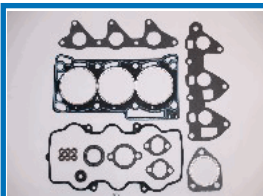

DAIHATSU CHARADE II (G11, G30) 1.0
(G11)[10.1983-03.1987](Benzina)
DAIHATSU CHARADE III (G100, G101,
G102) 1.0 (G100)[03.1987-12.1992]
(Benzina)
DAIHATSU HIJET Autobus
1.0[06.1986-12.1989](Benzina)
DAIHATSU HIJET Furgonato (S85)
1.0[12.1992-05.1998](Benzina)

48603

OE: 04112-87730 | ENGINE: CL 10