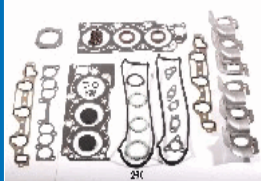

48260

OE: 04112-65010 | ENGINE: 3VZ-E

TOYOTA 4 RUNNER (RN10_, VZN13_, VZN10_, RN13_) 3.0 V6 (VZN 130) [01.1990-10.1995](Benzina)

48261

OE: 04112-54090 | ENGINE: 2L-T