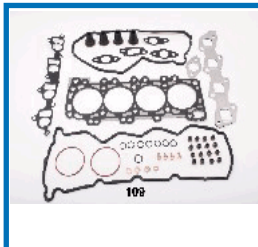

NISSAN NAVARA (D22) 2.5 D 4x4[11.2001-](Diesel)
NISSAN NAVARA (D40) 2.5 dCi 4WD[07.2005-](Diesel)
NISSAN NAVARA (D40) 2.5 dCi 4WD[10.2006-](Diesel)
NISSAN NAVARA (D40) 2.5 dCi 4WD[12.2009-](Diesel)

48114

OE: 11042-H9528