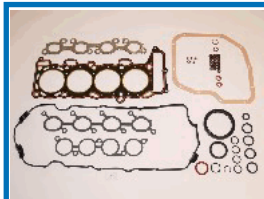

NISSAN 100 NX (B13) 2.0
GTI[03.1991-10.1994](Benzina)

48180

OE: 11042-29R27 | ENGINE: CA20S