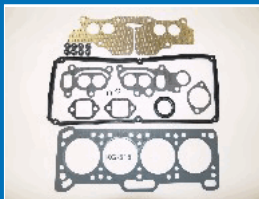

MITSUBISHI COLT I (A15_A) 1.4 GLX,GT (A152A)[05.1979-01.1984](Benzina)
MITSUBISHI LANCER F II (A17_) 1.4 GLX (A172)[03.1983-01.1984](Benzina)
MITSUBISHI LANCER I (A17_) 1.4 GLX (A172)[09.1979-02.1983](Benzina)
MITSUBISHI TREDIA (A21_) 1.4 GLX (A211)[10.1982-08.1985](Benzina)

48518

OE: MD997098 | ENGINE: 4G63