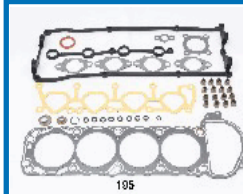

NISSAN URVAN Autobus (V2_)
2.4[05.2001-](Benzina)
NISSAN URVAN Furgonato (E25)
2.4[05.2001-](Benzina)

48196

OE: 1010170J25 | ENGINE: SR20DE