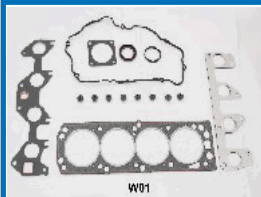

48W01

OE: 93740205 | ENGINE: F14S3

CHEVROLET KALOS 1.4[03.2005-]
(Benzina)
DAEWOO KALOS (KLAS) 1.4[09.2002-]
(Benzina)