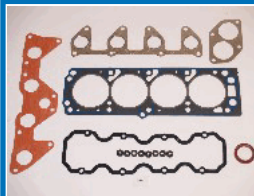

DAEWOO ESPERO (KLEJ)
1.8[02.1995-06.1999](Benzina)
DAEWOO ESPERO (KLEJ)
1.8[02.1995-09.1999](Benzina)

48007

OE: 92061591 | ENGINE: C20LE