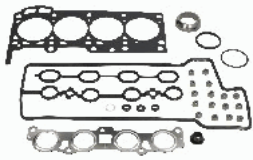

48625

OE: 0411-87776 | ENGINE: CL 60

DAIHATSU CHARADE II (G11, G30) 1.0  
TD (G30)[02.1985-03.1987](Diesel)

48628

OE: 04112-97401

DAIHATSU COPEN 1.3[03.2006-20.1209]  
(Benzina)  
DAIHATSU EXTOL Autobus (S22\_ S23\_)  
1.3[07.2000-20.1111](Benzina)  
DAIHATSU MATERIA (M4\_) 1.3[10.2006-]  
(Benzina)  
DAIHATSU SIRION (M1) 1.3 Sport  
4WD[08.2000-03.2005](Benzina)