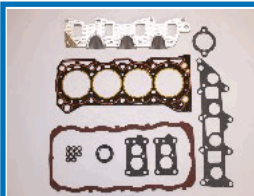

SANTANA SAMURAI 1.3
4x4[10.1991-12.1994](Benzina)
SANTANA SAMURAI
1.3[09.1986-12.1994](Benzina)
SUBARU JUSTY II (JMA, MS) 1.3 GX
4x4[10.1995-11.2003](Benzina)
SUZUKI SAMURAI (SJ) 1.3 (SJ 413)
[11.1988-20.0412](Benzina)

48805

OE: 11100-86820 | ENGINE: G13B