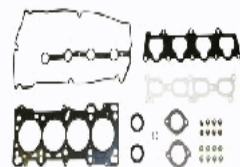

MAZDA 323 F VI (BJ) 1.5 16V[09.1998-01.2001](Benzina)
MAZDA 323 F VI (BJ) 1.6[01.2001-05.2004](Benzina)
MAZDA 323 S VI (BJ) 1.5 16V[09.1998-01.2001](Benzina)
MAZDA 323 S VI (BJ) 1.6[01.2001-05.2004](Benzina)

48313

OE: E101-99-100 | ENGINE: E1