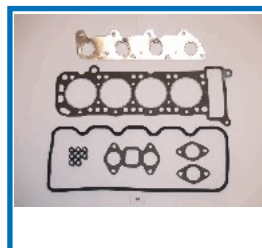

OE: 20920-33D00 | ENGINE: G4CP

HYUNDAI SONATA II (Y-2) 2.0
i[01.1991-10.1993](Benzina)
HYUNDAI SONATA III (Y-3) 2.0
i[06.1994-08.1996](Benzina)

48586