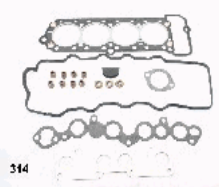

MAZDA 323 II (BD) 1.3[09.1981-10.1985] (Benzina)
MAZDA 323 II (BD) 1.3[11.1980-10.1989] (Benzina)
MAZDA 323 II Hatchback (BD) 1.3[11.1980-10.1985](Benzina)
MAZDA 323 II Hatchback (BD) 1.3[11.1980-10.1989](Benzina)

48315

OE: 8ASX-10271