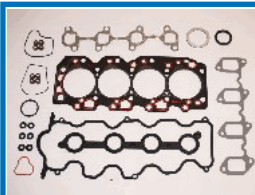

48243

OE: 04112-14050

TOYOTA COROLLA (E8\_) 1.3 (AE80) [06.1983-10.1984](Benzina)  
 TOYOTA COROLLA Liftback (E8\_) 1.3 (AE80)[06.1983-09.1984](Benzina)

48245

OE: 04112-64051

TOYOTA CARINA II (T15\_) 2.0 D [02.1984-05.1988](Diesel)  
 TOYOTA CARINA II Tre volumi (T15\_) 2.0 D [02.1984-05.1988](Diesel)