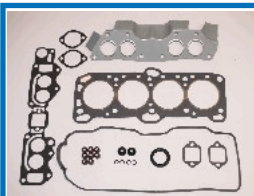

MITSUBISHI L 300 Autobus (LO3_P/G, L0_2P) 1.8 4x4 (L035G) [08.1984-02.1987](Benzina)

48501

OE: MD009449