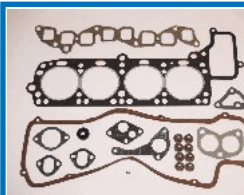

TOYOTA CELICA (RA2_, TA2_)
2.0[10.1975-07.1977](Benzina)
TOYOTA CELICA (TA60, RA40, RA6_) 2.0
XT (RA40)[01.1980-07.1981](Benzina)
TOYOTA CELICA (TA60, RA40, RA6_) 2.0
XT (RA40)[02.1979-07.1981](Benzina)
TOYOTA COROLLA Compact (_E9_) 1.6
GTi (AE92)[08.1987-10.1994](Benzina)

48231

OE: 04112-58030 | ENGINE: 13BT