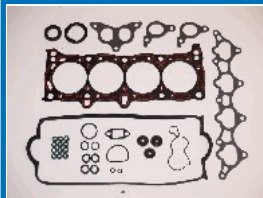

HONDA ACCORD III (CA) 2.0 EX (CA5)
[11.1985-05.1989](Benzina)
HONDA ACCORD III Aerodeck (CA) 2.0
EX (CA5)[11.1985-05.1989](Benzina)

48428

OE: 061A1-PH3-000 | ENGINE: B20A1