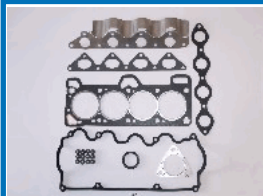

HYUNDAI ACCENT I (X-3) 1.5 i
12V[10.1994-01.2000](Benzina)
HYUNDAI ACCENT Tre volumi (X-3) 1.5 i
12V[10.1994-01.2000](Benzina)

48598

OE: MD974613 | ENGINE: G15B