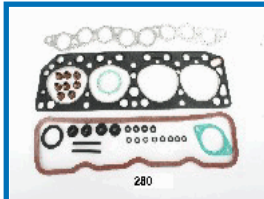

48280

OE: 04112-31031 | ENGINE: 12R

TOYOTA HIACE I Furgonato (RH1_, LH3_, RH3_, RH2_, LH2_, L 1.6 (RH20-30))[02.1977-03.1983](Benzina)
TOYOTA HIACE I Wagon (LH1_, RH1_, LH3_, RH3_, LH2_, RH2_) 1.6[02.1977-11.1982](Benzina)

48281

OE: 04112-31033 | ENGINE: 12R