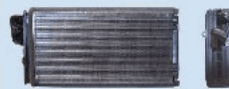

JapKo[®]

HEAT
EXCHANGER/INTERIOR
HEATING
RADIATORI/SCAMBIATORI
CALORE PER
RISCALDAMENTO

CATALOGUE

FOR CARS AND COMMERCIAL
VEHICLES

CATALOGO

PER AUTOMOBILI E VEICOLI
COMMERCIALI

www.japko.it

126DW0**96314858**

DAEWOO MATIZ (KLYA) 0.8
DAEWOO MATIZ (KLYA) 1.0
DAEWOO MATIZ Furgonato (KLA4) 0.8

RSD093014**2711500QAC**

NISSAN INTERSTAR Autobus (X70) dCi
100
NISSAN INTERSTAR Autobus (X70) dCi
120
NISSAN INTERSTAR Autobus (X70) dCi
140
NISSAN INTERSTAR Autobus (X70) dCi
150