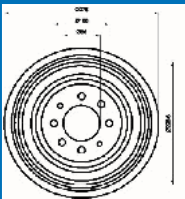

NISSAN KUBISTAR Furgonato (X80) 1.2 16V
NISSAN KUBISTAR Furgonato (X80) 1.2 16V
NISSAN KUBISTAR Furgonato (X80) 1.5 dCi
NISSAN KUBISTAR Furgonato (X80) 1.5 dCi 70
NISSAN KUBISTAR Furgonato (X80) 1.6 16V

560704C

432022546R