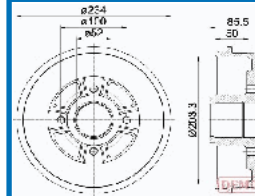

RENAULT LAGUNA I (B56_, 556_) 1.6 16V (B568, B561)
RENAULT LAGUNA I (B56_, 556_) 1.8 (B56A/B)
RENAULT LAGUNA I (B56_, 556_) 1.8 (B56S/T/0)
RENAULT LAGUNA I (B56_, 556_) 1.8 (B56Z)

560703C

4320000QAL