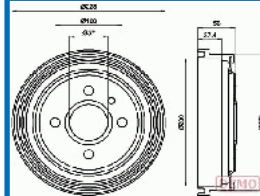

OPEL ASTRA F (56_, 57_) 1.4
OPEL ASTRA F (56_, 57_) 1.4 i
OPEL ASTRA F (56_, 57_) 1.4 i 16V
OPEL ASTRA F (56_, 57_) 1.4 Si
OPEL ASTRA F (56_, 57_) 1.6
OPEL ASTRA F (56_, 57_) 1.6 i
OPEL ASTRA F 2 volumi /Coda spiovente (53_, 54_, 58_, 5 1.4

560404C

24444064