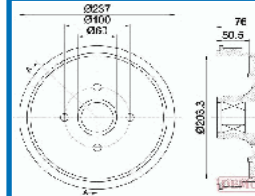

NISSAN NOTE (E11) 1.4 LPG
RENAULT CLIO Grandtour (KR0/1_) 1.2 16V
RENAULT CLIO Grandtour (KR0/1_) 1.2 16V Hi-Flex
RENAULT CLIO Grandtour (KR0/1_) 1.2 16V (KR0P)
RENAULT CLIO Grandtour (KR0/1_) 1.2 16V Hi-Flex (KR1U)

560701C

4320000Q0C