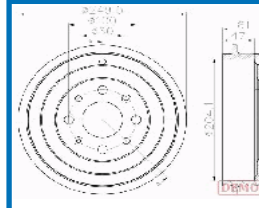

CITROEN NEMO Furgonato (AA_) 1.4
CITROEN NEMO Furgonato (AA_) 1.4 HDi
CITROEN NEMO Station wagon 1.4
CITROEN NEMO Station wagon 1.4 HDi
PEUGEOT BIPPER (AA_) 1.4
PEUGEOT BIPPER Tepee 1.4

560607C

424733