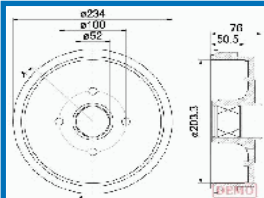

DACIA LOGAN (LS_) 1.2 16V
DACIA LOGAN (LS_) 1.2 16V LPG
DACIA LOGAN (LS_) 1.4 (LSOA, LSOC, LSOE, LSOG)
DACIA LOGAN (LS_) 1.4 Bifuel
DACIA LOGAN (LS_) 1.5 dCi
DACIA LOGAN (LS_) 1.5 dCi (LS04)
DACIA LOGAN (LS_) 1.5 dCi (LS0J)

560410C

568061