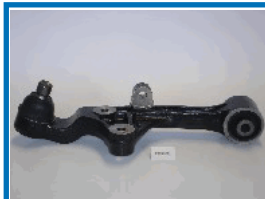

KIA CARNIVAL I (UP) 2.5
V6[08.1999-10.2001](Benzina)
KIA CARNIVAL I (UP) 2.9
TD[08.1999-10.2001](Diesel)
KIA CARNIVAL II (GQ) 2.5
V6[10.2001-06.2006](Benzina)
KIA CARNIVAL II (GQ) 2.9
CRDi[10.2001-06.2006](Diesel)

26K56

OE: 0K01134300F