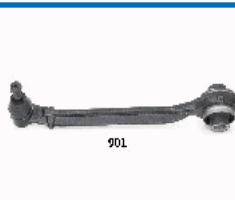

CHRYSLER 300 C (LX) 2.7[09.2004-11.2012](Benzina)
CHRYSLER 300 C (LX) 3.0 CRD[09.2005-11.2012](Diesel)
CHRYSLER 300 C (LX) 3.5[09.2004-11.2012](Benzina)
CHRYSLER 300 C (LX) 5.7[09.2004-12.2008](Benzina)