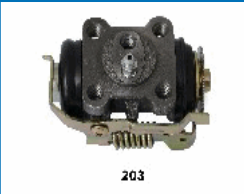

65201

47550-05010

TOYOTA CARINA E (_T19_) 1.6 (AT190)
TOYOTA CARINA E (_T19_) 1.6 16V
TOYOTA CARINA E (_T19_) 1.6 GLI
(AT190)
TOYOTA CARINA E (_T19_) 1.8 (AT191)
TOYOTA CARINA E (_T19_) 1.8 GL
TOYOTA CARINA E (_T19_) 2.0 D
(CT190)

65202

47560-36210

TOYOTA DYNA 200 Pianale piatto/Telaio
4.1 Di
TOYOTA DYNA 200 Pianale piatto/Telaio
4.1 TDi
TOYOTA DYNA 300 Pianale piatto/Telaio
4.1 D

65203

47550-36210

TOYOTA DYNA 200 Pianale piatto/Telaio
4.1 Di
TOYOTA DYNA 200 Pianale piatto/Telaio
4.1 TDi
TOYOTA DYNA 300 Pianale piatto/Telaio
4.1 D