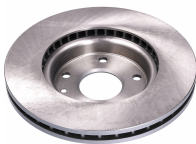

MAXUS (SAIC MOTOR) eDELIVER 3 Furgonato
MAXUS (SAIC MOTOR) eDELIVER 3 Pianale
piatto/Telaio
MAXUS (SAIC MOTOR) EUNIQ 5 Van
MAXUS (SAIC MOTOR) EUNIQ 6

OE
C00081697

Diametro centraggio [mm]: 65
Diametro esterno [mm]: 282
Foro interno-Ø [mm]: 114
Lato montaggio: Assale anteriore
N° fori fissaggio: 1
N° fori: 5
Spessore disco freno [mm]: 26
Spessore min. [mm]: 24
Spessore [mm]: 49
Tipo disco freno: Autoventilato