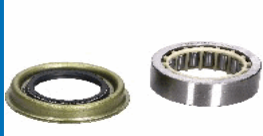

KK-0391JM

3507898AB

DODGE DAKOTA 2.5
DODGE DAKOTA 3.9 AWD
DODGE DAKOTA 3.9 SLT
DODGE DAKOTA 4.7
DODGE DAKOTA 4.7 AWD
DODGE NITRO 2.8 CRD
DODGE NITRO 2.8 CRD 4WD
DODGE NITRO 3.7 V6 4WD