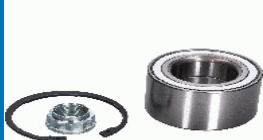

KK-0362JM

1403500049

MERCEDES-BENZ CLASSE S (W140)
300 SE 2.8 (140.028)
MERCEDES-BENZ CLASSE S (W140)
300 SE,SEL/S320 (140.032, 140.033)
MERCEDES-BENZ CLASSE S (W140)
400 SE,SEL/S420 (140.042, 140.043)
MERCEDES-BENZ CLASSE S (W140)
500 SE,SEL (140.050, 140.051)