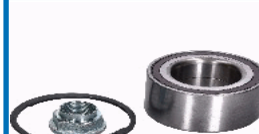

KK-0447JM

44300SJKJ01

HONDA CR-V II (RD_) 2.0 i-VTEC
HONDA CR-V II (RD_) 2.2 i-CTDi
HONDA CR-V III (RE) 2.0 i
HONDA CR-V III (RE) 2.2 i-DTEC
HONDA CR-V III (RE) 2.4
HONDA CR-V III (RE) 2.4 4x4
HONDA CR-V III (RE) 2.4 i-VTEC
HONDA CR-V III (RE) 2.4 i-Vtec 4WD