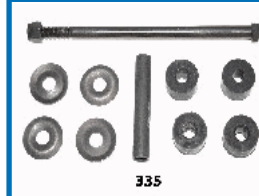

MAZDA 626 III (GD) 1.6
MAZDA 626 III (GD) 1.8
MAZDA 626 III (GD) 2.0
MAZDA 626 III (GD) 2.0 12V
MAZDA 626 III (GD) 2.0 16V
MAZDA 626 III (GD) 2.0 D
MAZDA 626 III (GD) 2.2 12V
MAZDA 626 III (GD) 2.2 12V 4WD

106336

3250927