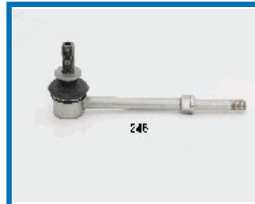

TOYOTA HILUX III Pick-up (TGN1_, GGN2_, GGN1_, KUN2_, KUN 2.5 D

106247

48802-60030