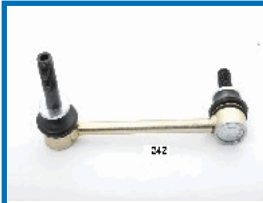

106241L

48810-0K010

TOYOTA HILUX Fuoristrada chiuso (RZN1\_, LN1\_) 2.7  
TOYOTA HILUX Fuoristrada chiuso (RZN1\_, LN1\_) 3.0 D  
TOYOTA HILUX II Pick-up (RN6\_, RN5\_, LN6\_, YN6\_, YN5\_, LN 2.7  
TOYOTA HILUX II Pick-up (RN6\_, RN5\_, LN6\_, YN6\_, YN5\_, LN 2.7 4 ruote motrici