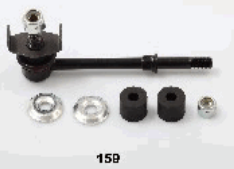

**106157**

**54618-0C011**

157

NISSAN SERENA (C23M) 1.6 16V  
NISSAN SERENA (C23M) 2.0 16V  
NISSAN SERENA (C23M) 2.0 D  
NISSAN SERENA (C23M) 2.3 D  
NISSAN VANETTE CARGO Autobus (HC 23) 1.6 i  
NISSAN VANETTE CARGO Autobus (HC 23) 2.0 D

**106158L**

**56260-VC310**

NISSAN PATROL GR II Wagon (Y61) 3.0 DTi

**106158R**

**56260-VC300**

NISSAN PATROL GR II Wagon (Y61) 3.0 DTi

**106159**

**54618-VC300**

159

NISSAN PATROL GR II Wagon (Y61) 3.0 DTi

**106160**

**54618-VB000**

NISSAN PATROL GR II Wagon (Y61) 2.8 TD  
NISSAN PATROL GR II Wagon (Y61) 2.8 TDiC  
NISSAN PATROL GR II Wagon (Y61) 3.2 D

**106161****54618 4FA0A**