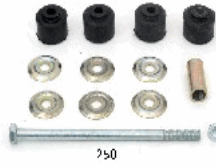

TOYOTA HILUX II Pick-up (RN6_, RN5_, LN6_, YN6_, YN5_, LN 1.8 (YN85_, YN90_)
TOYOTA HILUX II Pick-up (RN6_, RN5_, LN6_, YN6_, YN5_, LN 2.2 4WD (YN106_, YN110_)
TOYOTA HILUX II Pick-up (RN6_, RN5_, LN6_, YN6_, YN5_, LN 2.4 D

106251

90101-08038