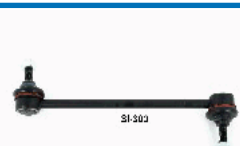

FORD ESCORT '91 Express (AVL) 1.3
FORD ESCORT '91 Express (AVL) 1.4
FORD ESCORT '91 Express (AVL) 1.8 D
FORD ESCORT '95 Furgonato (AVL) 1.4 D
FORD ESCORT '95 Furgonato (AVL) 1.8 D
FORD ESCORT '95 Furgonato (AVL) 1.8 Turbo D