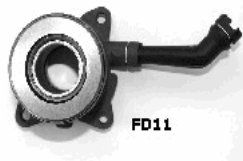

FD11

FORD TRANSIT Autobus 2.2 TDCi
FORD TRANSIT Furgonato 2.2 TDCi
FORD TRANSIT Pianale piatto/Telaio 2.2 TDCi
FORD TRANSIT TOURNEO 2.2 TDCi

90FI01

55210245