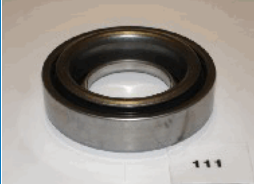

90108

30502-0W714

NISSAN ALMERA II (N16) 2.2 dCi  
NISSAN ALMERA II Hatchback (N16) 2.2  
dCi  
NISSAN ALMERA TINO (V10) 2.2 dCi  
NISSAN BLUEBIRD (U11) 2.0 D  
NISSAN BLUEBIRD (U11) 2.0 i  
NISSAN BLUEBIRD Hatchback (T72, T12)  
1.8 Turbo

90111

30502-69F00

NISSAN 300 ZX (Z32) 3.0 Twin Turbo  
NISSAN BLUEBIRD (910) 2.0 D  
NISSAN PATROL GR II Wagon (Y61) 2.8  
TD  
NISSAN PATROL GR II Wagon (Y61) 4.2  
TD  
NISSAN PICK UP (D22) 2.4 i  
NISSAN PICK UP (D22) 2.4 i 4WD  
NISSAN SERENA (C23M) 2.0 16V