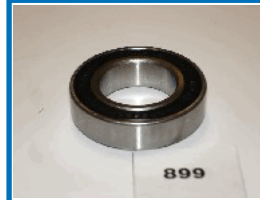

**90899**

**09269-28001**

**90900**

**4293862**

BEDFORD MIDI Furgonato 2.0 4WD  
 BEDFORD MIDI Furgonato 2.0 D  
 BEDFORD MIDI Furgonato 2.0 TD  
 ISUZU CAMPO (KB) 1.6 (KB26/41)  
 ISUZU CAMPO (KB) 2.3 (TFR16)  
 ISUZU CAMPO (KB) 2.3 4WD (TFS16)  
 ISUZU CAMPO (KB) 2.5 D (98470)  
 Pick-Up