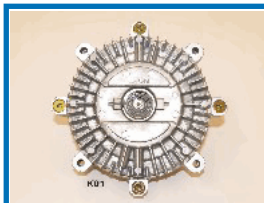

36K01

OE: 0VS01-15-140A | ENGINE: G6BA

KIA SPORTAGE (JE_, KM_) 2.7 V6 4WD[09.2004-](Benzina)
KIA SPORTAGE (K00) 2.0 TD 4WD[10.1997-08.2003](Diesel)