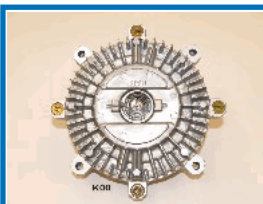

36K00

OE: 0K048-15-140 | ENGINE: G4GC

KIA SPORTAGE (JE_, KM_) 2.0 16V 4WD[09.2004-](Benzina)
KIA SPORTAGE (JE_, KM_) 2.0 16V[09.2004-](Benzina)
KIA SPORTAGE (K00) 2.0 4WD[10.2000-08.2003](Benzina)
KIA SPORTAGE (K00) 2.0[10.2000-08.2003](Benzina)