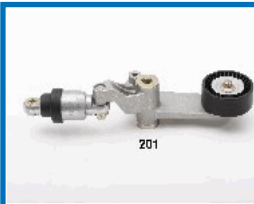

TOYOTA AURIS (NRE15_, ZZE15_,
ADE15_, ZRE15_, NDE15_) 1.4
VVTi[03.2007-20.1209](Benzina)
TOYOTA AURIS (NRE15_, ZZE15_,
ADE15_, ZRE15_, NDE15_) 1.6
VVTi[03.2007-20.1209](Benzina)

140202