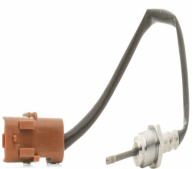

CITROEN BERLINGO (B9)
CITROEN BERLINGO Furgonato (B9)
CITROEN BERLINGO Pianale piatto/Telaio (B9)
CITROEN C2 (JM_)
CITROEN C3 I (FC_)
CITROEN C3 Picasso

OE

00001618A5
00001618LS
13627795044
1618A5
1618LS
7795044

Articolo complementare/Info integrativa 2:
con cavo
Forma alloggiamento spina: rettangolare
Forma: diritto
Impianto gas scarico: per filtro antifiliggine
N° poli (contatti a spina): 2
per N° OE: 7 795 044
per N° OE: 96 516181 80
per N° OE: 96 878796 80

1610116

Sensore, Temperatura gas scarico