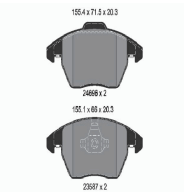

Pastiglie freno

AUDI A1 (8X1, 8XF)
AUDI A1 Sportback (8XA, 8XK)
SEAT IBIZA V (6J5, 6P5)
SEAT IBIZA V SPORTCOUPE (6J1, 6P1)
SEAT IBIZA V ST (6J8, 6P8)
VW POLO (6R, 6C)

OE
8X0698151

Altezza 1 [mm]: 71,5
Altezza 2 [mm]: 66
Contatto avvisatore usura: Non predisposto per contatto segnalazione usura
Larghezza [mm]: 155,1
N° WVA: 23587
N° WVA: 24696
Sistema frenante: Teves
Spessore [mm]: 20,3

509008