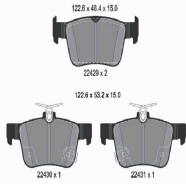

Impianto frenante

51422

Pastiglie freno

HONDA CIVIC X 2 volumi /Coda spiovente (FC_, FK)
HONDA CIVIC X Tre volumi (FC_)
HONDA CIVIC XI Tre volumi (FE)
HONDA e (ZC7_)

OE

3502110XKU00A
3502110XKU0PA
3502110XKZ1DA
3502140BKZ1DA
43022T60A01
43022TBAA02

Altezza 1 [mm]: 48,3
Altezza 2 [mm]: 53,2
Contatto avvisatore usura: con segnalazione acustica usura
Larghezza [mm]: 122,6
N° indicatori usura: 2
N° WVA: 22429
N° WVA: 22430
N° WVA: 22431
Sistema frenante: Teves
Spessore [mm]: 15

51H19