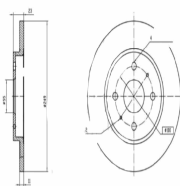

BYD DOLPHIN

OE

1432902600
EM2EY-3502111S

Altezza [mm]: 28
Diametro centraggio [mm]: 55
Diametro esterno [mm]: 249
Foro interno-Ø [mm]: 100
Lato montaggio: Assale posteriore
N° fori fissaggio: 2
N° fori: 4
Spessore disco freno [mm]: 11
Spessore min. [mm]: 9
Superficie: verniciato
Tipo disco freno: Pieno

610167C

Disco freno