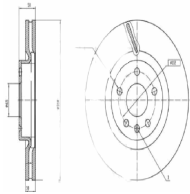

ALWAYS U5
ALWAYS U6

OE

861598002

Altezza [mm]: 50
Diametro centraggio [mm]: 65
Diametro esterno [mm]: 314
Foro interno-Ø [mm]: 112
Lato montaggio: Assale anteriore
N° fori fissaggio: 1
N° fori: 5
Spessore disco freno [mm]: 30
Spessore min. [mm]: 28
Superficie: verniciato
Tipo disco freno: ventilato

600180C

Disco freno