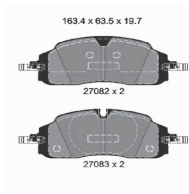

Pastiglie freno

FORD TOURNEO CUSTOM V710 Autobus (NXN)
FORD TRANSIT CUSTOM V710 Autobus
FORD TRANSIT CUSTOM V710 Furgonato (NRN)

OE
2775877
KTPZ312K021AC

Altezza [mm]: 63,5
Larghezza [mm]: 163,4
N° WVA: 27082
N° WVA: 27083
Spessore [mm]: 19,7

500293