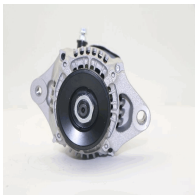

COSTRUTT. GENERICO MINICAR
PIAGGIO QUARGO Pianale piatto/Telaio

OE

1758064010
K158816420

Alternatore-Corrente carica [A]: 40
Distanza fori di fissaggio [mm]: 142
ID Tipo di spina: a T
ID Tipo di spina: PL10
N° scanalature: 1
Puleggia -Ø [mm]: 63
Tensione [V]: 14

BO-0123JM

Bobina d'accensione