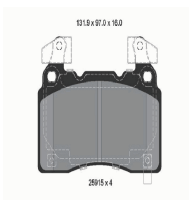

Impianto frenante

500165

Pastiglie freno

CADILLAC CTS
OPEL INSIGNIA B Country Tourer (Z18)
OPEL INSIGNIA Grand Sport
OPEL INSIGNIA Sports Tourer
TESLA MODEL S

OE
22976409
3510H01ED1
3510H01ED10001
600642900B
84732488
92291022

Altezza [mm]: 97
Contatto avvisatore usura: con segnalazione acustica usura
Larghezza [mm]: 131,9
N° WVA: 25915
Sistema frenante: Brembo
Spessore [mm]: 16

500166