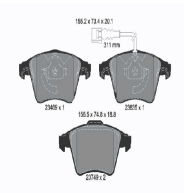

Pastiglie freno

VW TOUAREG (7LA, 7L6, 7L7)
VW TOUAREG (7P5)

OE
7L6698151F

Altezza 1 [mm]: 73,4
Altezza 2 [mm]: 74,8
Contatto avvisatore usura: con segnalatore usura integrato
Larghezza 1 [mm]: 155,2
Larghezza 2 [mm]: 156,5
Lato montaggio: Assale anteriore
Lunghezza sensore di misura [mm]: 311
N° indicatori usura: 1
N° WVA: 23469
N° WVA: 23749
N° WVA: 23835
Sistema frenante: Teves
Spessore 1 [mm]: 20,1
Spessore 2 [mm]: 18,8

509007