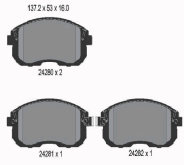

Impianto frenante

50830

Pastiglie freno

FIAT SEDICI
NISSAN CUBE (Z12)
SUZUKI SX4 (EY, GY)
SUZUKI SX4 Tre volumi (GY)

OE
41060AU091
5581080J01
5581080J02
5581080J03
5581080J04
5581080J04000

Altezza [mm]: 53
Articolo complementare/Info integrativa: con accessori
Contatto avvisatore usura: con segnalazione acustica usura
Larghezza [mm]: 137,2
N° WVA: 24280
N° WVA: 24281
N° WVA: 24282
Sistema frenante: Hitachi
Spessore [mm]: 16

509006