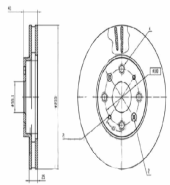

BYD DOLPHIN

OE

1432904700
EM2EY-3501011S

Altezza [mm]: 41
Diametro centraggio [mm]: 55
Diametro esterno [mm]: 255
Foro interno-Ø [mm]: 100
Lato montaggio: Assale anteriore
N° fori fissaggio: 2
N° fori: 4
Spessore disco freno [mm]: 25
Spessore min. [mm]: 23
Superficie: verniciato
Tipo disco freno: ventilato

610163C

Disco freno