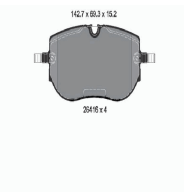

Pastiglie freno

AUDI Q4 Sportback (F4N)
AUDI Q4 SUV (F4B)
CUPRA BORN (K11)
SKODA ELROQ (PYL)
SKODA ENYAQ iV Coupe (5AC)
SKODA ENYAQ iV SUV (5AC, 5AZ)

OE
1EA698151A
1EA698151M
1EA698151P

Altezza [mm]: 69,3
Contatto avvisatore usura: Con contatto segnalazione usura
Larghezza [mm]: 142,7
N° WVA: 26416
Sistema frenante: CBI
Spessore [mm]: 15,2