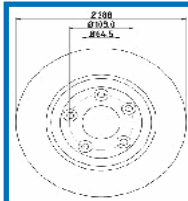

610315

OE: XR827087

DAIMLER SUPER EIGHT (X350)
4.2[09.2005-12.2009](Benzina)
JAGUAR S-TYPE (CCX) 2.5
V6[04.2002-20.0710](Benzina)
JAGUAR S-TYPE (CCX) 2.7
D[06.2004-20.0710](Diesel)
JAGUAR S-TYPE (CCX) 3.0
V6[01.1999-20.0710](Benzina)

610315C

OE: XR827087