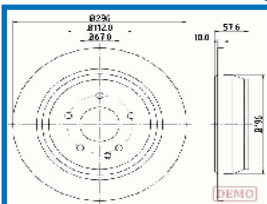

610532C

OE: 6364230012

MERCEDES-BENZ VIANO (W639) 2.2 CDI[08.2005-](Diesel)
MERCEDES-BENZ VIANO (W639) 3.0 CDI[03.2006-](Diesel)
MERCEDES-BENZ VIANO (W639) 3.2[09.2003-](Benzina)
MERCEDES-BENZ VIANO (W639) 3.5 126[09.2007-](Benzina)

610533

OE: 1664230412