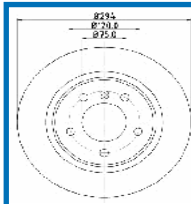

610109

OE: 34211165563

BMW 3 (E46) 318 i[09.2001-02.2005] (Benzina)
BMW 3 (E46) 320 d[02.1998-04.2005] (Diesel)
BMW 3 (E46) 320 d[04.1998-09.2001] (Diesel)
BMW 3 (E46) 320 d[09.2001-05.2005] (Diesel)