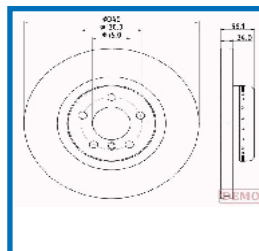

610104C

OE: 34206797605

BMW 1 (F20) 114 d[07.2015-20.1906]
(Diesel)
BMW 1 (F20) 114 d[11.2012-20.1506]
(Diesel)
BMW 1 (F20) 114 i[07.2012-20.1502]
(Benzina)
BMW 1 (F20) 116 d[03.2015-20.1906]
(Diesel)