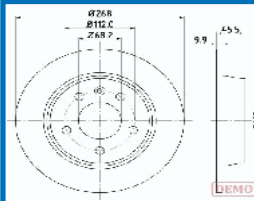

FORD GALAXY (WGR) 1.9
TDI[02.2003-20.0605](Diesel)
FORD GALAXY (WGR) 1.9
TDI[03.1995-20.0605](Diesel)
FORD GALAXY (WGR) 1.9
TDI[04.2000-20.0605](Diesel)
FORD GALAXY (WGR) 1.9
TDI[05.2005-20.0605](Diesel)

610307

OE: 1110251