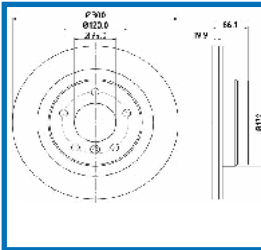

610101

OE: 34216764651

BMW 1 (E81) 116 d[01.2011-12.2011]
(Diesel)
BMW 1 (E81) 116i[03.2007-20.1112]
(Benzina)
BMW 1 (E81) 116i[09.2007-20.1112]
(Benzina)
BMW 1 (E81) 118 i[09.2006-02.2008]()
BMW 1 (E81) 118d[09.2006-20.1112]
(Diesel)