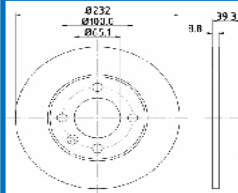

**610921**

**OE: 6N0615601A**

SEAT AROSA (6H) 1.0[10.1998-01.2001] (Benzina)  
 SEAT AROSA (6H) 1.4 16V[01.2000-06.2004](Benzina)  
 SEAT CORDOBA (6K1, 6K2) 1.0 i[09.1996-10.2002](Benzina)  
 SEAT CORDOBA (6K1, 6K2) 1.4 i 16V[09.1996-10.2002](Benzina)