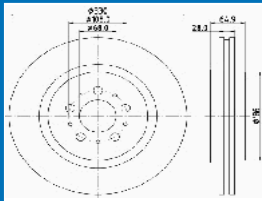

610322

OE: 30645223

VOLVO S60 I R 2,5 T
AWD[01.2003-20.1004](Benzina)
VOLVO V70 II (SW) R 2,5 T
AWD[03.2003-20.0708](Benzina)

610322C

OE: 30645223