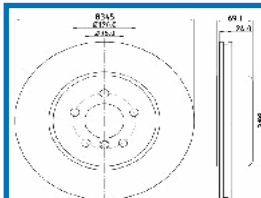

BMW 5 (F10, F18) 530 d
xDrive[03.2011-20.1610](Diesel)
BMW 5 (F10, F18) 530
d[09.2010-20.1610](Diesel)
BMW 5 (F10, F18) 530d
xDrive[03.2011-20.1610](Diesel)
BMW 5 (F10, F18) 530d[01.2010-20.1108]
(Diesel)

610124C

OE: 34206894381