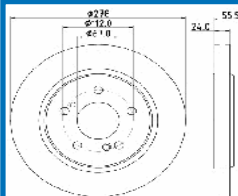

CHRYSLER CROSSFIRE Roadster SRT-6[09.2004-20.0612](Benzina)
CHRYSLER CROSSFIRE SRT-6[09.2004-20.0712](Benzina)
MERCEDES-BENZ CLASSE C (W202) C 43 AMG (202.033)[08.1997-05.2000] (Benzina)

610506C

OE: 05135505AA