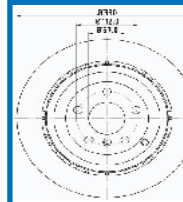

MERCEDES-BENZ CLASSE GL (X164) GL 320 CDI (164.822)[09.2006-20.0905] (Diesel)
MERCEDES-BENZ CLASSE GL (X164) GL 350 CDI (164.823)[10.2010-20.1208] (Diesel)
MERCEDES-BENZ CLASSE GL (X164) GL 350 CDI BlueTEC (164.824, 164.825) [12.2009-20.1208](Diesel)

610520C

OE: 1664230312