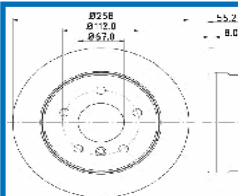

MERCEDES-BENZ CLASSE A (W168) A 160 (168.033, 168.133)[07.1997-08.2004] (Benzina)
MERCEDES-BENZ CLASSE A (W168) A 170 CDI (168.009, 168.109) [02.2001-08.2004](Diesel)
MERCEDES-BENZ CLASSE A (W168) A 190 (168.032, 168.132)[03.1999-08.2004] (Benzina)

610500C

OE: 1684230212