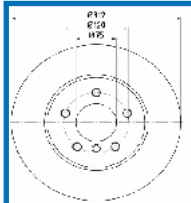

610108

OE: 2227177

BMW 3 (E36) M3 3.0[10.1994-07.1995] (Benzina)
BMW 3 (E36) M3 3.2[10.1995-01.1998] (Benzina)
BMW 3 Cabriolet (E36) M3 3.0[04.1994-07.1995](Benzina)
BMW 3 Cabriolet (E36) M3 3.2[03.1996-09.1999](Benzina)