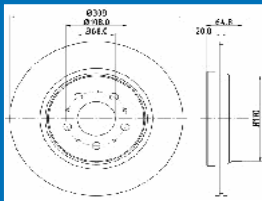

VOLVO XC90 I 2.5 T[10.2002-20.1409]
(Benzina)
VOLVO XC90 I 2.5 T[10.2012-20.1409]
(Benzina)
VOLVO XC90 I 3.2
AWD[03.2006-12.2010]()
VOLVO XC90 I 3.2[04.2010-20.1409]
(Benzina)
VOLVO XC90 I 3.2[05.2006-](Benzina)

610326C

OE: 31423152