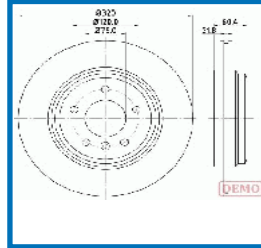

BMW 3 (F30, F35, F80) 318 d
xDrive[07.2013-20.1506](Diesel)
BMW 3 (F30, F35, F80) 318 d
xDrive[07.2015-20.1802](Diesel)
BMW 3 (F30, F35, F80) 320 d
xDrive[07.2015-20.1810](Diesel)
BMW 3 (F30, F35, F80) 320 d
xDrive[08.2012-20.1506](Diesel)

610114

OE: 34216764653