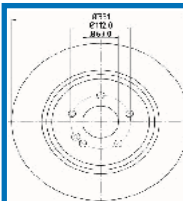

MERCEDES-BENZ CLASSE M (W163) ML 230 (163.136)[02.1998-06.2005] (Benzina)
MERCEDES-BENZ CLASSE M (W163) ML 270 CDI (163.113)[12.1999-06.2005] (Diesel)
MERCEDES-BENZ CLASSE M (W163) ML 320 (163.154)[02.1998-08.2002] (Benzina)

610524

OE: 1644230512