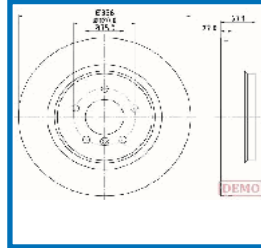

BMW 1 (E81) 123d[03.2007-20.1112]
(Diesel)
BMW 1 (E81) 130i[09.2006-20.1112]
(Benzina)
BMW 1 (E87) 123 d[03.2007-06.2011]
(Diesel)
BMW 1 (E87) 130 i[03.2007-06.2011]
(Benzina)

610115

OE: 34216792233