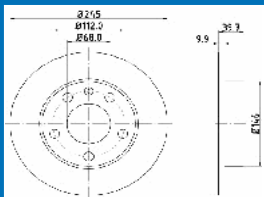

AUDI A4 (8E2, B6) 1.6[11.2000-12.2004](Benzina)
AUDI A4 (8E2, B6) 1.8 T quattro[07.2001-12.2004](Benzina)
AUDI A4 (8E2, B6) 1.8 T quattro[11.2000-07.2002](Benzina)
AUDI A4 (8E2, B6) 1.8 T[11.2000-07.2002](Benzina)

610929C

OE: 8E0615601B