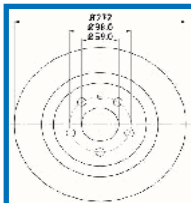

CITROEN C8 (EA_, EB_) 2.0 16V[09.2005-](Benzina)
CITROEN C8 (EA_, EB_) 2.0 HDi[02.2007-](Diesel)
CITROEN C8 (EA_, EB_) 2.0 HDi[03.2006-](Diesel)
CITROEN C8 (EA_, EB_) 2.0 HDi[07.2002-](Diesel)

610607

OE: 1609249980