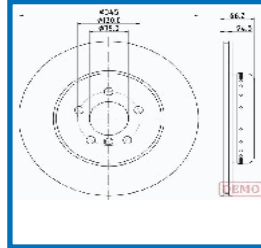

BMW 3 (F30, F35, F80) 330 d
xDrive[03.2013-20.1810](Diesel)
BMW 3 (F30, F35, F80) 330
d[07.2012-20.1810](Diesel)
BMW 3 (F30, F35, F80) 335 d
xDrive[07.2013-20.1810](Diesel)
BMW 3 (F30, F35, F80) 335 i
xDrive[07.2012-06.2013](Benzina)