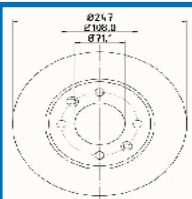

CITROEN BERLINGO (MF) 1.1 i (MFHDZ) [07.1996-20.0805](Benzina)
CITROEN BERLINGO (MF) 1.4 bivalent[11.2002-20.1112](BiFuel)
CITROEN BERLINGO (MF) 1.4 i (MFKFX) [07.1996-20.1112](Benzina)
CITROEN BERLINGO (MF) 1.4 i bivalent[04.2003-20.0810](BiFuel)

610603C

OE: 1613500780