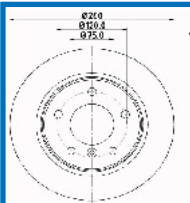

610107C

OE: 34211158936

BMW 3 (E36) 316 i[03.1991-08.1993] (Benzina)
BMW 3 (E36) 316 i[09.1993-05.1998] (Benzina)
BMW 3 (E36) 318 is[01.1996-05.1998] (Benzina)
BMW 3 (E36) 318 is[09.1993-12.1995] (Benzina)