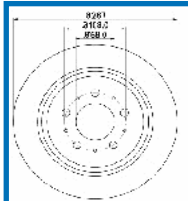

VOLVO S60 I 2.0 T[07.2000-20.1004]
(Benzina)
VOLVO S60 I 2.3 T5[07.2000-09.2002]
(Benzina)
VOLVO S60 I 2.4 Bifuel (LPG)
[07.2001-04.2010](Benzina/Gasauto
(GPL))
VOLVO S60 I 2.4 Bifuel[07.2001-20.1004]
(BiFuel)

610321C

OE: 31471821