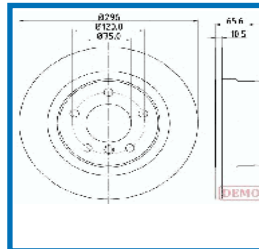

610102C

OE: 34214031275

BMW 1 (E81) 118 i[09.2006-02.2008]()
BMW 1 (E81) 118 i[09.2006-09.2012]
(Benzina)
BMW 1 (E81) 118i[09.2006-20.1112]
(Benzina)
BMW 1 (E81) 120i[03.2007-20.1112]
(Benzina)
BMW 1 (E81) 120i[03.2007-20.1209]
(Benzina)