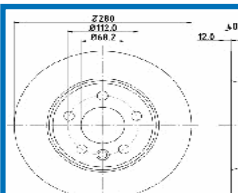

610926

OE: 701615601A

VW LT 28-46 II Furgonato (2DA, 2DD, 2DH) 2.8 TDI[07.1997-01.2002](Diesel)
VW TRANSPORTER IV Autobus (70XB, 70XC, 7DB, 7DW) 1.8[12.1990-07.1992] (Benzina)
VW TRANSPORTER IV Autobus (70XB, 70XC, 7DB, 7DW) 1.9 D[09.1990-12.1995] (Diesel)