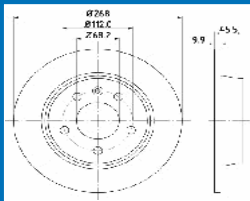

FORD GALAXY (WGR) 1.9
TDI[02.2003-20.0605](Diesel)
FORD GALAXY (WGR) 1.9
TDI[03.1995-20.0605](Diesel)
FORD GALAXY (WGR) 1.9
TDI[04.2000-20.0605](Diesel)
FORD GALAXY (WGR) 1.9
TDI[05.2005-20.0605](Diesel)

610306C

OE: 1001094