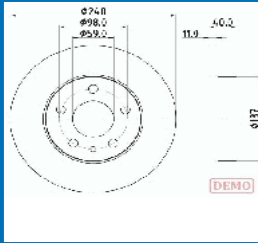

610209C

OE: 0060651437

ALFA ROMEO GTV (916C_) 1.8 16V (916C3) [05.1998-20.0510] (Benzina)
ALFA ROMEO GTV (916C_) 2.0 JTS [04.2003-20.0510] (Benzina)
ALFA ROMEO GTV (916C_) 2.0 T.SPARK 16V (916.C2_, 916C2C00) [06.1995-20.0510] (Benzina)
ALFA ROMEO GTV (916C_) 2.0 T.SPARK 16V (916C2C) [09.1997-03.2003] (Benzina)