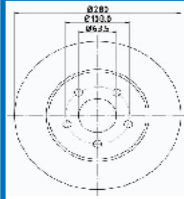

FORD MONDEO III (B5Y) 1.8 16V[10.2000-20.0703](Benzina)
FORD MONDEO III (B5Y) 1.8 SCi[06.2003-20.0703](Benzina)
FORD MONDEO III (B5Y) 2.0 16V DI / TDDi / TDCi[10.2000-20.0703](Diesel)
FORD MONDEO III (B5Y) 2.0 16V TDDi / TDCi[10.2000-20.0703](Diesel)

610310

OE: 2016293