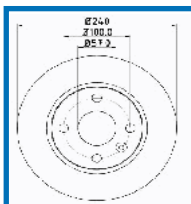

610405C

OE: 569112

OPEL COMBO Cassone / Furgonato / Promiscuo 1.3 CDTI 16V[08.2005-](Diesel)
OPEL COMBO Cassone / Furgonato / Promiscuo 1.3 CDTI 16V[10.2005-20.1212](Diesel)
OPEL COMBO Cassone / Furgonato / Promiscuo 1.4 16V[08.2005-](Benzina)
OPEL COMBO Cassone / Furgonato / Promiscuo 1.6 16V[06.2006-](Benzina)