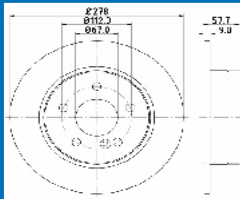

610508

OE: 0004231312

MERCEDES-BENZ CLASSE C (W204) C 180 CDI[04.2010-20.1403](Diesel)
MERCEDES-BENZ CLASSE C (W204) C 180 CGI (204.031)[01.2008-20.1401] (Benzina)
MERCEDES-BENZ CLASSE C (W204) C 180 CGI[01.2007-20.1401](Benzina)

610508C

OE: 0004231312