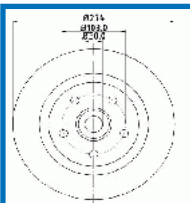

RENAULT GRAND SCÉNIC II (JM0/1_) 2.0 dCi[09.2005-20.0811](Diesel)
RENAULT LAGUNA II (BG0/1_) 1.6 16V (BGOA, BGOL)[03.2001-20.0505](Benzina)
RENAULT LAGUNA II (BG0/1_) 1.6 16V[02.2005-20.0708](Benzina)
RENAULT LAGUNA II (BG0/1_) 1.6 LPG[03.2001-05.2005](Benzina/Gasauto (GPL))

610705

OE: 402029646R