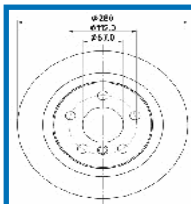

610105

OE: 34216799367

BMW 1 (F40) 116 d[07.2019-]()
BMW 1 (F40) 116 i[11.2020-](Benzina)
BMW 1 (F40) 118 d[07.2019-]()
BMW 1 (F40) 118 i[07.2019-]()
BMW 1 (F40) 118 i[11.2020-](Benzina)
BMW 2 Active Tourer (F45) 214 d[07.2014-20.1802](Diesel)
BMW 2 Active Tourer (F45) 216 d[03.2014-](Diesel)

610105C

OE: 34216799367

BMW 1 (F40) 116 d[07.2019-]()
BMW 1 (F40) 116 i[11.2020-](Benzina)
BMW 1 (F40) 118 d[07.2019-]()
BMW 1 (F40) 118 i[07.2019-]()
BMW 1 (F40) 118 i[11.2020-](Benzina)
BMW 2 Active Tourer (F45) 214 d[07.2014-20.1802](Diesel)
BMW 2 Active Tourer (F45) 216 d[03.2014-](Diesel)