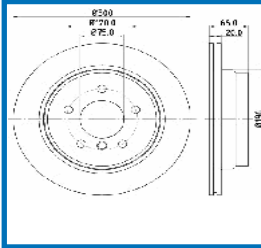

BMW 1 (E81) 123d[03.2007-20.1112]
(Diesel)
BMW 1 (E81) 130i[09.2006-20.1112]
(Benzina)
BMW 1 (E87) 123 d[03.2007-06.2011]
(Diesel)
BMW 1 (E87) 130 i[03.2007-06.2011]
(Benzina)

610114C

OE: 34216764653