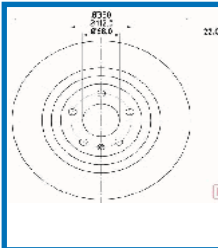

610916C

OE: 4F0615601D

AUDI A6 (4F2, C6) 2.4 quattro[01.2005-10.2008](Benzina)
AUDI A6 (4F2, C6) 2.4[05.2004-10.2008](Benzina)
AUDI A6 (4F2, C6) 2.7 TDI quattro[10.2008-20.1103](Diesel)
AUDI A6 (4F2, C6) 2.7 TDI quattro[11.2004-10.2008](Diesel)