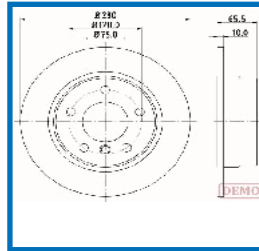

610100C

OE: 34216764647

BMW 1 (E81) 116 d[01.2011-12.2011]
(Diesel)
BMW 1 (E81) 116d[11.2008-20.1112]
(Diesel)
BMW 1 (E81) 116i[03.2007-20.1112]
(Benzina)
BMW 1 (E81) 116i[09.2007-20.1112]
(Benzina)