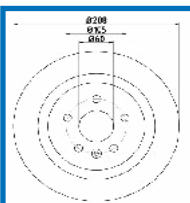

**610404**

**OE: 13509120**

OPEL ASTRA K 1.6 BiTurbo[08.2018-](Diesel)  
 OPEL ASTRA K 1.6 CDTI[11.2015-](Diesel)  
 OPEL ASTRA K Cassone / coda spiovente 1.6 CDTI[04.2018-](Diesel)  
 OPEL ASTRA K Sports Tourer 1.6 BiTurbo[08.2018-](Diesel)