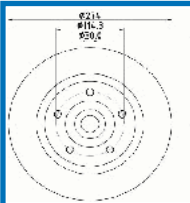

RENAULT FLUENCE (L30_) Z.E. [02.2012-](
RENAULT GRAND SCÉNIC III (JZ0/1_) 1.2 TCe (JZ16)[01.2013-](Benzina)
RENAULT GRAND SCÉNIC III (JZ0/1_) 1.2 TCe[04.2012-](Benzina)
RENAULT GRAND SCÉNIC III (JZ0/1_) 1.2 TCe[07.2014-](Benzina)

610707

OE: 7700800003