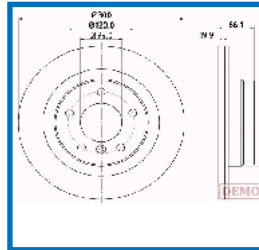

610101C

OE: 34216764651

BMW 1 (E81) 116 d[01.2011-12.2011]
(Diesel)
BMW 1 (E81) 116i[03.2007-20.1112]
(Benzina)
BMW 1 (E81) 116i[09.2007-20.1112]
(Benzina)
BMW 1 (E81) 118 i[09.2006-02.2008]()
BMW 1 (E81) 118d[09.2006-20.1112]
(Diesel)