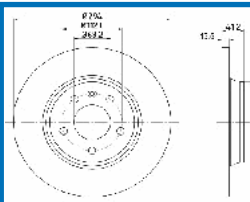

FORD GALAXY (WGR) 2.8
V6[04.2000-20.0605](Benzina)
SEAT ALHAMBRA (7V8, 7V9) 1.8 T
20V[10.1997-20.1003](Benzina)
SEAT ALHAMBRA (7V8, 7V9) 1.9 TDI
4motion[06.2000-20.1003](Diesel)
SEAT ALHAMBRA (7V8, 7V9) 1.9
TDI[04.1996-20.1003](Diesel)

610307C

OE: 1110251