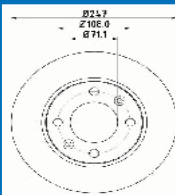

610615C

OE: 1618860980

CITROEN SAXO (S0, S1) 1.1
BiFuel[07.2000-06.2003](Benzina/Gasauto
(GPL))
CITROEN SAXO (S0, S1) 1.6
VTL,VTR[05.1996-06.2003](Benzina)
CITROEN SAXO (S0, S1) 1.6
VTS[06.1996-09.2003](Benzina)
CITROEN SAXO (S0, S1) 1.6
VTS[09.2000-09.2003](Benzina)