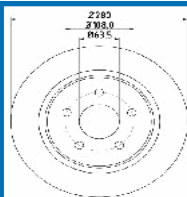

FORD C-MAX II 1.0 EcoBoost[10.2012-20.1906](Benzina)
FORD C-MAX II 1.5 EcoBoost[03.2015-20.1906](Benzina)
FORD C-MAX II 1.5 TDCi ECOnetic[03.2015-20.1906](Diesel)
FORD C-MAX II 1.5 TDCi[03.2015-20.1906](Diesel)

610302C

OE: 1683383