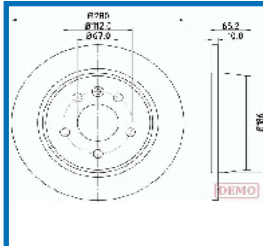

610530C

OE: 6384230112

MERCEDES-BENZ CLASSE V (638/2) V
200 (638.214)[02.1997-07.2003](Benzina)
MERCEDES-BENZ CLASSE V (638/2) V
200 CDI (638.294)[03.1999-07.2003]
(Diesel)
MERCEDES-BENZ CLASSE V (638/2) V
220 CDI (638.294)[03.1999-07.2003]
(Diesel)