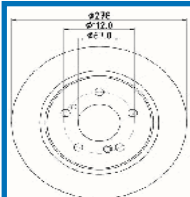

**610506C**

**OE: 05135505AA**

DEMO

CHRYSLER CROSSFIRE Roadster SRT-6[09.2004-20.0612](Benzina)  
CHRYSLER CROSSFIRE SRT-6[09.2004-20.0712](Benzina)  
MERCEDES-BENZ CLASSE C (W202) C 43 AMG (202.033)[08.1997-05.2000] (Benzina)