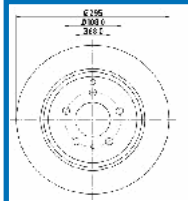

VOLVO 850 (LS) 2.0
Turbo[08.1993-12.1996](Benzina)
VOLVO 850 (LS) 2.0
Turbo[09.1993-10.1996](Benzina)
VOLVO 850 (LS) 2.0[06.1991-12.1996]
(Benzina)
VOLVO 850 (LS) 2.0[08.1994-12.1996]
(Benzina)

610319C

OE: 271794