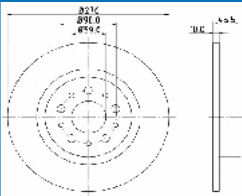

ALFA ROMEO 147 (937) 3.2
GTA[02.2003-20.1003](Benzina)
ALFA ROMEO 156 (932) 1.6 16V
T.SPARK (932A4)[09.1997-09.2005]
(Benzina)
ALFA ROMEO 156 (932) 1.6 16V
T.SPARK[09.1997-09.2005](Benzina)

610203C

OE: 46469908