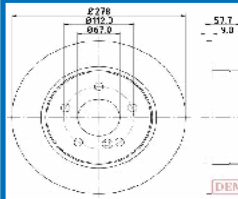

MERCEDES-BENZ CLASSE C (W204) C 180 CDI[04.2010-20.1403](Diesel)
MERCEDES-BENZ CLASSE C (W204) C 180 CGI (204.031)[01.2008-20.1401] (Benzina)
MERCEDES-BENZ CLASSE C (W204) C 180 CGI[01.2007-20.1401](Benzina)

610509C

OE: 2044230612