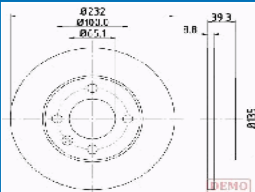

610921C

OE: 6N0615601A

SEAT AROSA (6H) 1.0[10.1998-01.2001] (Benzina)
SEAT AROSA (6H) 1.4 16V[01.2000-06.2004](Benzina)
SEAT CORDOBA (6K1, 6K2) 1.0 i[09.1996-10.2002](Benzina)
SEAT CORDOBA (6K1, 6K2) 1.4 i 16V[09.1996-10.2002](Benzina)