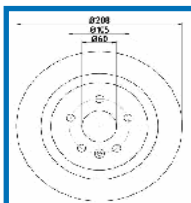

610404C

OE: 13509120

OPEL ASTRA K 1.6 BiTurbo[08.2018-](Diesel)
OPEL ASTRA K 1.6 CDTI[11.2015-](Diesel)
OPEL ASTRA K Cassone / coda spiovente 1.6 CDTI[04.2018-](Diesel)
OPEL ASTRA K Sports Tourer 1.6 BiTurbo[08.2018-](Diesel)