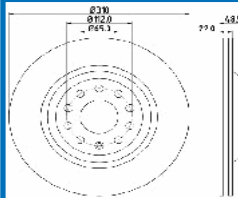

AUDI A3 (8P1) 3.2 V6
quattro[07.2003-20.0905](Benzina)
AUDI A3 (8P1) S3
quattro[02.2007-20.1208](Benzina)
AUDI A3 (8P1) S3
quattro[11.2006-20.1208](Benzina)
AUDI A3 (8V1) S3
quattro[02.2013-20.1407](Benzina)

610903C

OE: 1K0615601N