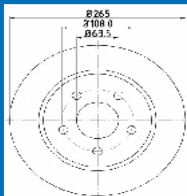

FORD C-MAX (DM2) 1.6 TDCi[02.2007-20.1009](Diesel)
FORD C-MAX (DM2) 1.6[02.2007-20.1009](Benzina)
FORD C-MAX (DM2) 1.6[04.2007-09.2010](Benzina)
FORD C-MAX (DM2) 1.8 Flexifuel[02.2007-20.1009](Flexfuel)

610300C

OE: 1223540