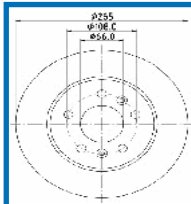

FIAT PALIO (178BX) 1.2[06.1998-] (Benzina)
RENAULT LAGUNA I (B56_, 556_) 1.6 16V (B568, B561)[11.1997-03.2001] (Benzina)
RENAULT LAGUNA I (B56_, 556_) 1.8 16V (B563, B564)[04.1998-03.2001] (Benzina)

610707C

OE: 7700800003