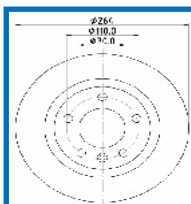

610400

OE: 569418

FIAT GRANDE PUNTO (199) 1.4 Abarth[12.2007-](Benzina)
FIAT GRANDE PUNTO (199) 1.4 LPG[12.2008-](GPL)
FIAT PUNTO EVO (199) 1.2[10.2009-20.1202](Benzina)
FIAT PUNTO EVO (199) 1.3 16V Multijet[10.2009-20.1202](Diesel)