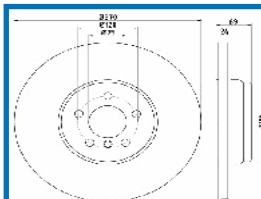

ALPINA B7 (F01, F02)
BITURBO[03.2009-20.1206](Benzina)
BMW 5 Gran Turismo (F07) 550 i
xDrive[07.2012-20.1702](Benzina)
BMW 5 Gran Turismo (F07) 550
i[07.2012-20.1702](Benzina)
BMW 5 Gran Turismo (F07) 550i
xDrive[06.2010-20.1206](Benzina)

610125C

OE: 34216775291