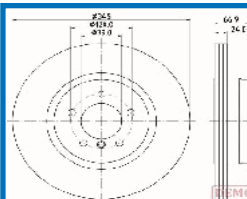

BMW X3 (E83) 2.0 d[09.2004-20.0708]
(Diesel)
BMW X3 (E83) 2.0 d[09.2007-20.0808]
(Diesel)
BMW X3 (E83) 2.0 i[07.2005-20.0808]
(Benzina)
BMW X3 (E83) 2.5 i[03.2004-20.0607]
(Benzina)