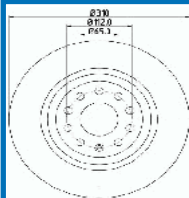

AUDI A3 (8P1) 3.2 V6
quattro[07.2003-20.0905](Benzina)
AUDI A3 (8P1) S3
quattro[02.2007-20.1208](Benzina)
AUDI A3 (8P1) S3
quattro[11.2006-20.1208](Benzina)
AUDI A3 (8V1) S3
quattro[02.2013-20.1407](Benzina)

610905

OE: 8D0615601A