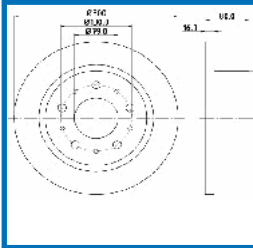

610217

OE: 1607880680

CITROEN JUMPER Autobus 2.2 HDi 100[04.2006-](Diesel)
CITROEN JUMPER Autobus 2.2 HDi 120[04.2006-](Diesel)
CITROEN JUMPER Autobus 2.2 HDi 130[07.2011-](Diesel)
CITROEN JUMPER Autobus 3.0 HDi 155[07.2010-](Diesel)

610217C

OE: 1607880680