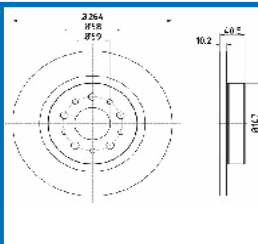

610212

OE: 51914664

FIAT 500L 1.4 LPG [02.2014-] (Benzina/Gasauto (GPL))
FIAT 500L 1.4 [10.2013-] (Benzina)
FIAT 500L 1.6 D Multijet [09.2013-] (Diesel)
FIAT TIPO (356) 1.4 LPG [05.2016-] (Benzina/Gasauto (GPL))
FIAT TIPO 2 volumi /Coda spiovente (356_) 1.0 (356SXN1A) [11.2020-] (Benzina)