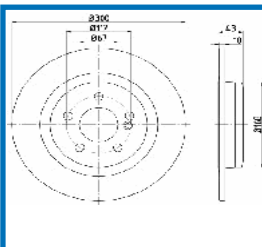

610525

OE: 0004231612

MERCEDES-BENZ SLC (R172) 180
(172.431)[01.2016-](Benzina)
MERCEDES-BENZ SLC (R172) 200
(172.434)[01.2016-](Benzina)
MERCEDES-BENZ SLC (R172) 250 d
(172.404)[01.2016-20.1710](Diesel)
MERCEDES-BENZ SLC (R172) 300
(172.438)[01.2016-](Benzina)