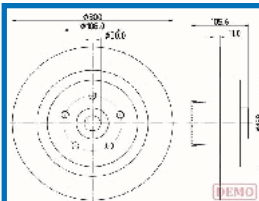

RENAULT CLIO III (BR0/1, CR0/1) 2.0
16V Sport[02.2006-20.1212](Benzina)
RENAULT CLIO III (BR0/1, CR0/1) 2.0
16V Sport[09.2008-20.1412](Benzina)
RENAULT MEGANE II (BM0/1_, CM0/1_)
2.0 dCi[01.2007-02.2008]()

610701C

OE: 43200010R