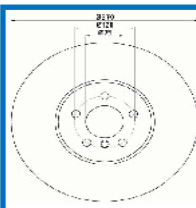

BMW X3 (F25) sDrive 18
d[04.2014-20.1708](Diesel)
BMW X3 (F25) sDrive
18d[10.2012-20.1403](Diesel)
BMW X3 (F25) sDrive
18i[04.2014-20.1708](Benzina)
BMW X3 (F25) sDrive 20
i[04.2014-20.1708](Benzina)

610128

OE: 34216756849