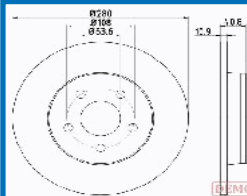

FORD C-MAX (DM2) 1.6 TDCi[02.2007-20.1009](Diesel)
FORD C-MAX (DM2) 1.6[02.2007-20.1009](Benzina)
FORD C-MAX (DM2) 1.8 Flexifuel[02.2007-20.1009](Flexfuel)
FORD C-MAX (DM2) 1.8 TDCi[02.2007-20.1009](Diesel)

610302

OE: 1683383