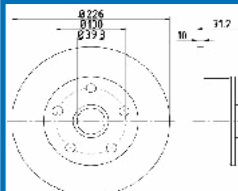

610923

OE: 357615601B

SEAT TOLEDO I (1L) 2.0 i 16V[11.1993-03.1999](Benzina)
VW CORRADO (53I) 2.9 VR6[08.1991-12.1995](Benzina)
VW GOLF III (1H1) 1.6[07.1995-08.1997] (Benzina)
VW GOLF III (1H1) 1.9 TDI[04.1996-08.1997](Diesel)