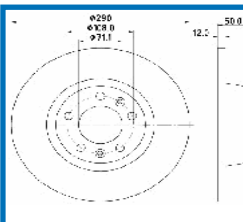

**610617**

**OE: 424914**

PEUGEOT 407 Coupé (6C\_) 2.0  
HDi[02.2010-](Diesel)  
PEUGEOT 407 Coupé (6C\_) 2.0  
HDi[06.2009-](Diesel)  
PEUGEOT 407 Coupé (6C\_) 2.0  
HDi[10.2005-](Diesel)  
PEUGEOT 407 Coupé (6C\_) 2.2  
16V[10.2005-](Benzina)