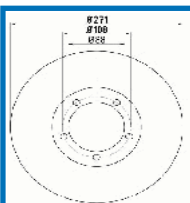

610401C

OE: 569009

OPEL ASTRA F (56_, 57_) 1.4 i 16V[02.1996-09.1998](Benzina)
OPEL ASTRA F (56_, 57_) 1.4 Si[03.1992-09.1998](Benzina)
OPEL ASTRA F (56_, 57_) 1.4[09.1992-09.1998](Benzina)
OPEL ASTRA F (56_, 57_) 1.6 i 16V[08.1994-09.1998](Benzina)