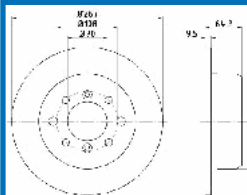

ALFA ROMEO 1750-2000 1.7[04.1968-11.1971](Benzina)
ALFA ROMEO 1750-2000 1750 (105,48) [03.1968-10.1972](Benzina)
ALFA ROMEO 1750-2000 2000 (105) [10.1971-07.1975](Benzina)
ALFA ROMEO GIULIA 1.8 D[06.1976-12.1978](Diesel)

610236C

DR DR 3 1.5 CNG[02.2018-](
DR DR 3 1.5 LPG[02.2018-](
DR DR 3 1.5[02.2018-](

610237C

OE: 0604AAB00440N

MAHINDRA XUV500 2.2 CRDe AWD[10.2011-](Diesel)
MAHINDRA XUV500 2.2 CRDe[01.2011-](Diesel)

610300

OE: 1223540