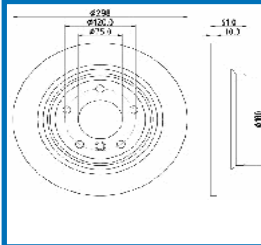

BMW 5 (E39) 520 d[02.2000-06.2003] (Diesel)
BMW 5 (E39) 520 i[01.1996-06.2003] (Benzina)
BMW 5 (E39) 520 i[09.2000-06.2003] (Benzina)
BMW 5 (E39) 523 i[09.1995-08.2000] (Benzina)

610119C

OE: 34211163669