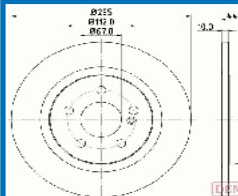

INFINITI Q30 1.5 D[11.2015-](Diesel)
INFINITI Q30 1.6[11.2015-](Benzina)
INFINITI Q30 2.0 T[11.2015-](Benzina)
INFINITI Q30 2.2 D AWD[11.2015-] (Diesel)
INFINITI Q30 2.2 D[11.2015-](Diesel)
INFINITI QX30 2.0 AWD[09.2016-] (Benzina)

610504C

OE: 2014231212