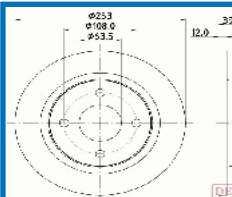

FORD FIESTA VII 1.0 EcoBoost mHEV
Active[01.2021-](Benzina/Elettrico)
FORD FIESTA VII 1.0 EcoBoost
mHEV[07.2020-]()
FORD FIESTA VII 1.0 EcoBoost
mHEV[11.2019-]()
FORD FIESTA VII 1.0 EcoBoost[04.2018-]
(Benzina)

610330

OE: 1815600