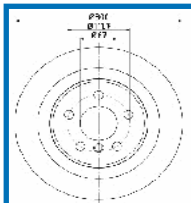

610106

OE: 34216799369

BMW 1 (F40) 116 d[07.2019-]()
BMW 1 (F40) 116 i[11.2020-](Benzina)
BMW 1 (F40) 118 d[07.2019-]()
BMW 1 (F40) 118 i[07.2019-]()
BMW 1 (F40) 118 i[11.2020-](Benzina)
BMW 1 (F40) 120 d xDrive[07.2019-]()
BMW 1 (F40) 120 d[03.2020-]()
BMW 1 (F40) 120 i[11.2020-](Benzina)