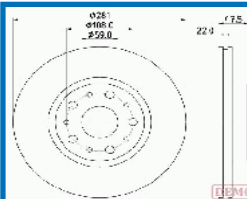

LANCIA THESIS (841AX) 2.0 Turbo (841AXA1B03)[07.2002-20.0907](Benzina)
LANCIA THESIS (841AX) 2.4 (841AXB1B00)[07.2002-20.0907](Benzina)
LANCIA THESIS (841AX) 2.4 D Multijet[04.2006-20.0907](Diesel)
LANCIA THESIS (841AX) 2.4 JTD (841AXD1B02)[07.2002-20.0907](Diesel)

61022C

DR DR 6 1.5 CNG[04.2017-](
DR DR 6 1.5 LPG[04.2017-](
DR DR 6 1.5[04.2017-](