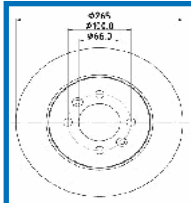

RENAULT LAGUNA I (B56_, 556_) 1.8 (B56A/B)[11.1993-03.2001](Benzina)
RENAULT LAGUNA I (B56_, 556_) 1.8 (B56S/T/0)[08.1995-03.2001](Benzina)
RENAULT LAGUNA I (B56_, 556_) 1.8 (B56Z)[08.1995-03.2001](Benzina)
RENAULT LAGUNA I (B56_, 556_) 1.8 16V (B563, B564)[04.1998-03.2001] (Benzina)

610708C

OE: 7700800002