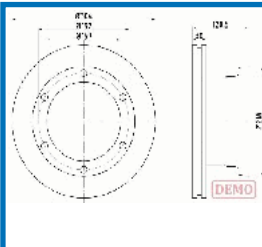

610529C

OE: 6684230012

MERCEDES-BENZ VARIO Autobus O 810
(670.373, 670.374)[09.1996-20.1012]
(Diesel)
MERCEDES-BENZ VARIO Autobus O 812
(670.373, 670.674)[09.1996-20.1012]
(Diesel)
MERCEDES-BENZ VARIO Autobus O 813
(670.373, 670.374)[01.2006-20.1312]
(Diesel)