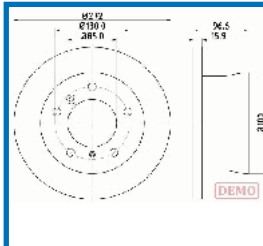

610526C

OE: 2D0615601A

MERCEDES-BENZ CLASSE G (W463) G
320 (463.232, 463.233)[07.1997-20.0408]
(Benzina)
MERCEDES-BENZ CLASSE G (W463) G
400 CDI (463.332, 463.333)
[12.2000-20.0607](Diesel)
MERCEDES-BENZ CLASSE G (W463) G
500 (463.234)[06.2015-](Benzina)