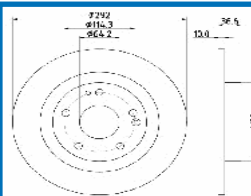

HONDA CIVIC X 2 volumi /Coda spiovente
(FC_ FK) 1.0 VTEC (FK6)[02.2017-]
(Benzina)
HONDA CIVIC X 2 volumi /Coda spiovente
(FC_ FK) 1.0 VTEC[07.2018-](Benzina)
HONDA CIVIC X 2 volumi /Coda spiovente
(FC_ FK) 1.5 VTEC (FK7)[02.2017-]
(Benzina)

61427C

OE: 42510-TGN-G00