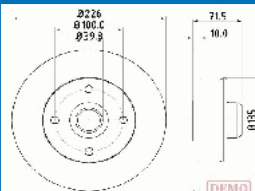

610922C

OE: 191501639A

SEAT CORDOBA (6K1, 6K2) 1.8 i 16V[10.1993-08.1996](Benzina)
SEAT CORDOBA (6K1, 6K2) 1.9 TDI[03.1997-10.2002](Diesel)
SEAT CORDOBA (6K1, 6K2) 1.9 TDI[08.1996-10.2002](Diesel)
SEAT CORDOBA (6K1, 6K2) 2.0 i 16V[08.1996-06.1999](Benzina)