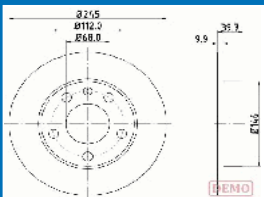

AUDI A4 (8E2, B6) 1.6[11.2000-12.2004](Benzina)
AUDI A4 (8E2, B6) 1.8 T quattro[11.2000-07.2002](Benzina)
AUDI A4 (8E2, B6) 1.8 T[11.2000-07.2002](Benzina)
AUDI A4 (8E2, B6) 1.9 TDI quattro[11.2001-12.2004](Diesel)

610930

OE: 80A615601