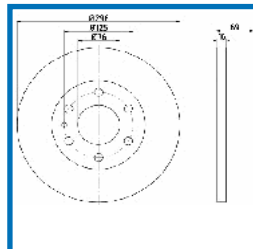

IVECO DAILY IV Cassone / Furgonato / Promiscuo 29L10 V[05.2006-20.1108] (Diesel)
IVECO DAILY IV Cassone / Furgonato / Promiscuo 29L12 V, 29L12 V/P[05.2006-20.1108](Diesel)
IVECO DAILY IV Cassone / Furgonato / Promiscuo 29L14 C, 29L14 C/P, 29L14 V, 29L14 V/P[05.2006-20.110

610225C

OE: 02996028