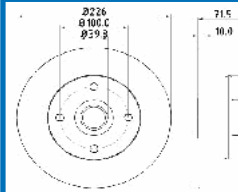

610922

OE: 191501639A

SEAT CORDOBA (6K1, 6K2) 1.8 i 16V[10.1993-08.1996](Benzina)
SEAT CORDOBA (6K1, 6K2) 1.9 TDI[03.1997-10.2002](Diesel)
SEAT CORDOBA (6K1, 6K2) 1.9 TDI[08.1996-10.2002](Diesel)
SEAT CORDOBA (6K1, 6K2) 2.0 i 16V[08.1996-06.1999](Benzina)