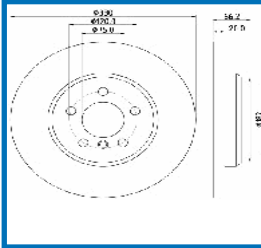

BMW 3 (F30, F35, F80) 330 d
xDrive[03.2013-20.1810](Diesel)
BMW 3 (F30, F35, F80) 330
d[07.2012-20.1810](Diesel)
BMW 3 (F30, F35, F80) 335 d
xDrive[07.2013-20.1810](Diesel)
BMW 3 (F30, F35, F80) 335 i
xDrive[07.2012-06.2013](Benzina)

610115C

OE: 34216792233