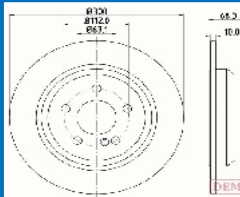

MERCEDES-BENZ CLASSE E (W211) E 200 CDI (211.004)[07.2002-20.0812] (Diesel)
MERCEDES-BENZ CLASSE E (W211) E 200 CDI (211.007)[04.2006-20.0812] (Diesel)
MERCEDES-BENZ CLASSE E (W211) E 200 Kompressor (211.041) [04.2006-20.0812](Benzina)

610514C

OE: 0004230912