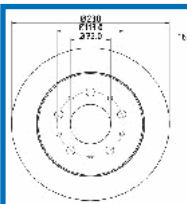

CITROEN JUMPER Autobus 2.0 BlueHDi 110[07.2015-20.1909](Diesel)
CITROEN JUMPER Autobus 2.0 BlueHDi 130[07.2015-20.1909](Diesel)
CITROEN JUMPER Autobus 2.0 BlueHDi 160[07.2015-20.1909](Diesel)
CITROEN JUMPER Autobus 2.2 BlueHDi 120[08.2019-](Diesel)

610609C

OE: 1607880480