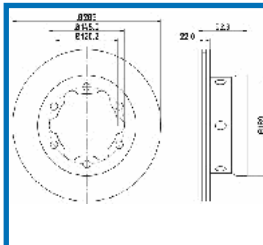

610528

OE: 2D0615601B

MERCEDES-BENZ SPRINTER 3-t
Autobus (903) 311 CDI
4x4[08.2002-05.2006](Diesel)
MERCEDES-BENZ SPRINTER 3-t
Autobus (903) 311 CDI[04.2000-05.2006]
(Diesel)
MERCEDES-BENZ SPRINTER 3-t
Autobus (903) 313 CDI
4x4[08.2002-05.2006](Diesel)