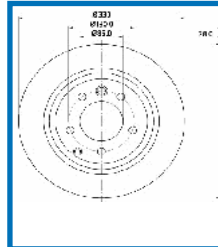

610918

OE: 7L6615601D

AUDI Q7 (4L) 3.0 TDI[03.2006-20.0805](Diesel)
AUDI Q7 (4L) 3.0 TDI[03.2006-20.1005](Diesel)
AUDI Q7 (4L) 3.0 TDI[05.2010-20.1508](Diesel)
AUDI Q7 (4L) 3.0 TDI[05.2011-20.1508](Diesel)