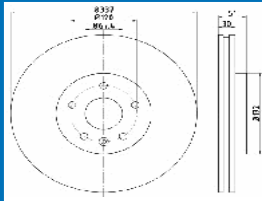

VOLVO S60 II 1.5 T2[10.2015-](Benzina)
VOLVO S60 II 1.5 T3[03.2015-20.1805]
(Benzina)
VOLVO S60 II 1.6 D[01.2011-20.1512]
(Diesel)
VOLVO S60 II 2.0 D2[03.2015-20.1805]
(Diesel)
VOLVO S60 II 2.0 D3[03.2015-20.1805]
(Diesel)

610323C

OE: 13579153