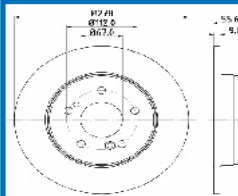

CHRYSLER CROSSFIRE 3.2[07.2003-20.0812](Benzina)
CHRYSLER CROSSFIRE Roadster 3.2[05.2004-20.0812](Benzina)
CHRYSLER SARATOGA 3.0[09.1989-12.1995](Benzina)
MERCEDES-BENZ CLASSE C (W202) C 200 Kompressor (202.025) [10.1995-05.2000](Benzina)

610505C

OE: 68031811AA