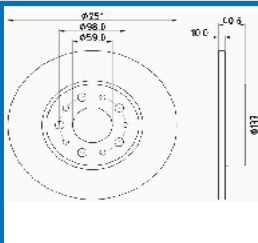

610211

OE: 51808471

FIAT 500L 0.9 CNG [03.2013-] (Benzina/Gas naturale (GNC))
FIAT 500L 0.9 Natural Power [04.2017-] (Benzina/Gas naturale (GNC))
FIAT 500L 0.9 [09.2012-] (Benzina)
FIAT 500L 1.3 D Multijet [06.2014-] (Diesel)
FIAT 500L 1.3 D Multijet [09.2012-] (Diesel)
FIAT 500L 1.4 [09.2012-] (Benzina)