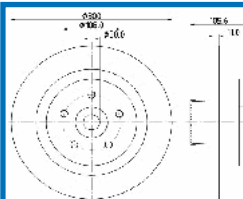

RENAULT CLIO III (BR0/1, CR0/1) 2.0
16V Sport[02.2006-20.1212](Benzina)
RENAULT CLIO III (BR0/1, CR0/1) 2.0
16V Sport[09.2008-20.1412](Benzina)
RENAULT MEGANE II (BM0/1_, CM0/1_)
2.0 dCi[01.2007-02.2008]()

610700C

OE: 8200471520