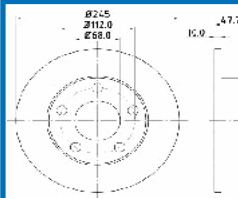

AUDI A4 (8D2, B5) 1.8
quattro[01.1995-11.2000](Benzina)
AUDI A4 (8D2, B5) 1.8 T
quattro[01.1995-11.2000](Benzina)
AUDI A4 (8D2, B5) 1.8 T
quattro[12.1997-11.2000](Benzina)
AUDI A4 (8D2, B5) 1.9 TDI
quattro[03.2000-11.2000](Diesel)

610905C

OE: 8D0615601A