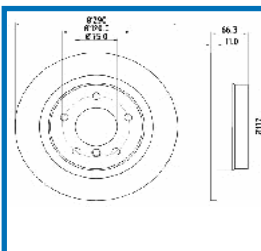

610103

OE: 34216792225

BMW 1 (F20) 114 d[07.2015-20.1906]
(Diesel)
BMW 1 (F20) 114 d[11.2012-20.1506]
(Diesel)
BMW 1 (F20) 114 i[07.2012-20.1502]
(Benzina)
BMW 1 (F20) 116 d[03.2015-20.1906]
(Diesel)