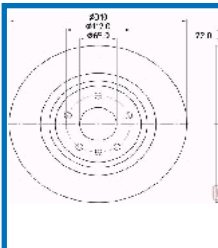

610919C

OE: 8J0615601A

AUDI TT (8J3) 2.0 quattro[05.2008-20.1406](Benzina)
AUDI TT (8J3) 2.0 TFSI quattro[05.2008-20.1406](Benzina)
AUDI TT (8J3) 2.5 TFSI quattro[05.2011-20.1406](Benzina)
AUDI TT (8J3) 2.5 TFSI quattro[07.2009-20.1406](Benzina)