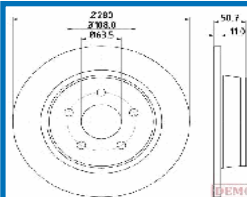

FORD C-MAX II 1.0 EcoBoost[10.2012-20.1906](Benzina)
FORD C-MAX II 1.5 EcoBoost[03.2015-20.1906](Benzina)
FORD C-MAX II 1.5 TDCi ECOnetic[03.2015-20.1906](Diesel)
FORD C-MAX II 1.5 TDCi[03.2015-20.1906](Diesel)