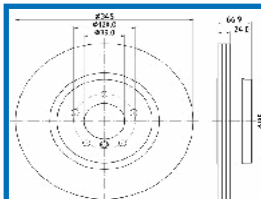

BMW 5 (E60) 525d[01.2007-20.1003]
(Diesel)
BMW 5 (E60) 525i[01.2007-20.1003]
(Benzina)
BMW 5 (E60) 525i[03.2005-20.0912]
(Benzina)
BMW 5 (E60) 530d[02.2007-20.0912]
(Diesel)

610122C

OE: 34211166129