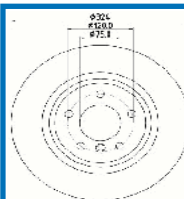

MINI MINI (R56) John Cooper Works
GP[09.2012-20.1311](Benzina)
MINI MINI (R56) John Cooper
Works[11.2006-20.1002](Benzina)
MINI MINI (R56) John Cooper
Works[11.2007-20.1311](Benzina)
MINI MINI (R56) One
LPG[03.2009-03.2010](Benzina/Gasauto
(GPL))

610134

OE: 34209804830