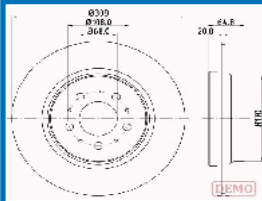

VOLVO XC90 I 2.5 T[10.2002-20.1409]
(Benzina)
VOLVO XC90 I 2.5 T[10.2012-20.1409]
(Benzina)
VOLVO XC90 I 3.2
AWD[03.2006-12.2010]()
VOLVO XC90 I 3.2[04.2010-20.1409]
(Benzina)
VOLVO XC90 I 3.2[05.2006-](Benzina)

610327

OE: 1371421