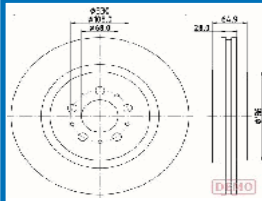

**610322**

**OE: 30645223**

VOLVO S60 I R 2,5 T  
AWD[01.2003-20.1004](Benzina)  
VOLVO V70 II (SW) R 2,5 T  
AWD[03.2003-20.0708](Benzina)

**610322C**

**OE: 30645223**

VOLVO S60 I R 2,5 T  
AWD[01.2003-20.1004](Benzina)  
VOLVO V70 II (SW) R 2,5 T  
AWD[03.2003-20.0708](Benzina)