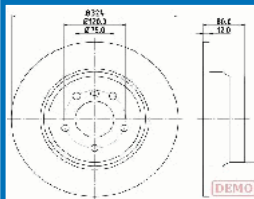

BMW 1 (F20) 114 d[07.2015-20.1906]
(Diesel)
BMW 1 (F20) 114 d[11.2012-20.1506]
(Diesel)
BMW 1 (F20) 114 i[07.2012-20.1502]
(Benzina)
BMW 1 (F20) 116 d[03.2015-20.1906]
(Diesel)

610139

OE: 34206797600