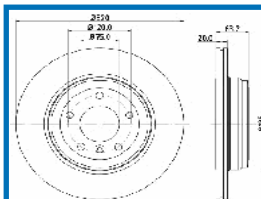

610121

OE: 34216753215

BMW 5 (E60) 520 i[09.2007-02.2010]
(Benzina)
BMW 5 (E60) 520 i[12.2006-03.2010]
(Benzina)
BMW 5 (E60) 520d[09.2005-20.0702]
(Diesel)
BMW 5 (E60) 520d[09.2005-20.0912]
(Diesel)

610121C

OE: 34216753215