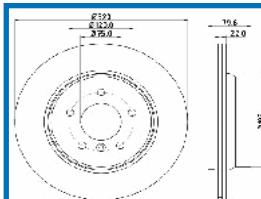

BMW X3 (E83) 2.0 d[09.2004-20.0708]
(Diesel)
BMW X3 (E83) 2.0 d[09.2007-20.0808]
(Diesel)
BMW X3 (E83) 2.0 i[07.2005-20.0808]
(Benzina)
BMW X3 (E83) 2.5 i[03.2004-20.0607]
(Benzina)

610126C

OE: 34213332217