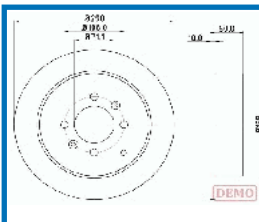

610616C

OE: 4246L7

PEUGEOT 406 (8B) 1.6[11.1995-05.2004]
(Benzina)
PEUGEOT 406 (8B) 1.8
16V[10.2000-05.2004](Benzina)
PEUGEOT 406 (8B) 1.8
16V[11.1995-10.2000](Benzina)
PEUGEOT 406 (8B) 1.8
BiFuel[09.2000-05.2004](Benzina/Gasauto
(GPL))

610617

OE: 424914