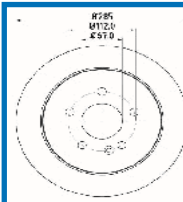

MERCEDES-BENZ CLASSE M (W163) ML 230 (163.136)[02.1998-06.2005] (Benzina)
MERCEDES-BENZ CLASSE M (W163) ML 270 CDI (163.113)[12.1999-06.2005] (Diesel)
MERCEDES-BENZ CLASSE M (W163) ML 320 (163.154)[02.1998-08.2002] (Benzina)

610523

OE: 1634230012