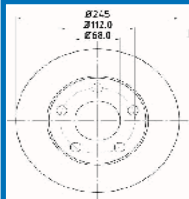

AUDI A4 (8D2, B5) 1.8
quattro[01.1995-11.2000](Benzina)
AUDI A4 (8D2, B5) 1.8 T
quattro[01.1995-11.2000](Benzina)
AUDI A4 (8D2, B5) 1.8 T
quattro[12.1997-11.2000](Benzina)
AUDI A4 (8D2, B5) 1.9 TDI
quattro[03.2000-11.2000](Diesel)

610906

OE: 8D0615301B