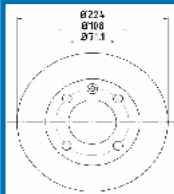

610614

OE: 95667811

CITROEN XANTIA (X1) 1.6
i[03.1993-03.2001](Benzina)
CITROEN XANTIA (X1) 1.8 i
16V[06.1995-12.2001](Benzina)
CITROEN XANTIA (X1) 1.8
i[03.1993-01.1998](Benzina)
CITROEN XANTIA (X1) 1.8
i[04.1997-04.2003](Benzina)