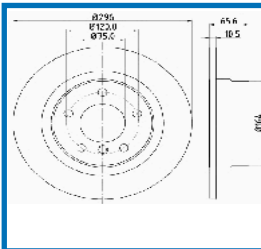

610102

OE: 34214031275

BMW 1 (E81) 118 i[09.2006-02.2008]()
BMW 1 (E81) 118 i[09.2006-09.2012]
(Benzina)
BMW 1 (E81) 118i[09.2006-20.1112]
(Benzina)
BMW 1 (E81) 120i[03.2007-20.1112]
(Benzina)
BMW 1 (E81) 120i[03.2007-20.1209]
(Benzina)