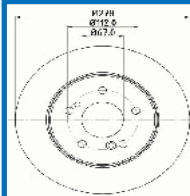

DEMO

CHRYSLER CROSSFIRE 3.2[07.2003-20.0812](Benzina)
CHRYSLER CROSSFIRE Roadster 3.2[05.2004-20.0812](Benzina)
CHRYSLER SARATOGA 3.0[09.1989-12.1995](Benzina)
MERCEDES-BENZ CLASSE C (W202) C 200 Kompressor (202.025) [10.1995-05.2000](Benzina)

610506

OE: 05135505AA