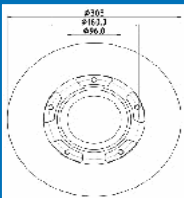

FORD TOURNEO CUSTOM Autobus 1.0 EcoBoost PHEV[04.2020-] (Benzina/Elettrico)
FORD TOURNEO CUSTOM Autobus 2.0 EcoBlue mHEV[05.2019-]()
FORD TOURNEO CUSTOM Autobus 2.0 EcoBlue[05.2019-]()
FORD TOURNEO CUSTOM Autobus 2.0 TDCi[12.2015-](Diesel)

610312C

OE: 1764283