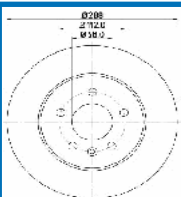

610908C

OE: 8E0615601M

AUDI A4 (8EC, B7) 2.0 TFSI quattro[06.2005-20.0806](Benzina)
AUDI A4 (8EC, B7) 2.0 TFSI quattro[11.2004-20.0806](Benzina)
AUDI A4 (8EC, B7) 2.0 TFSI[06.2005-20.0806](Benzina)
AUDI A4 (8EC, B7) 2.0 TFSI[10.2006-20.0806](Benzina)