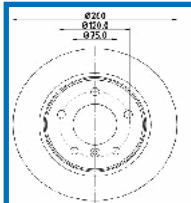

610107

OE: 34211158936

BMW 3 (E36) 316 i[03.1991-08.1993] (Benzina)
BMW 3 (E36) 316 i[09.1993-05.1998] (Benzina)
BMW 3 (E36) 318 is[01.1996-05.1998] (Benzina)
BMW 3 (E36) 318 is[09.1993-12.1995] (Benzina)