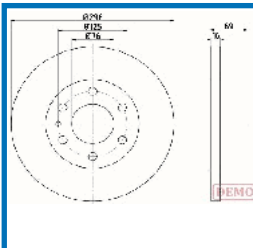

IVECO DAILY IV Cassone / Furgonato / Promiscuo 29L10 V[05.2006-20.1108] (Diesel)
IVECO DAILY IV Cassone / Furgonato / Promiscuo 29L12 V, 29L12 V/P[05.2006-20.1108](Diesel)
IVECO DAILY IV Cassone / Furgonato / Promiscuo 29L14 C, 29L14 C/P, 29L14 V, 29L14 V/P[05.2006-20.110

610226

OE: 0002996049