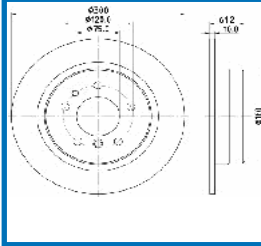

BMW 5 (E34) 518 i[05.1994-08.1995] (Benzina)
BMW 5 (E34) 518 i[09.1989-04.1994] (Benzina)
BMW 5 (E34) 520 i 24V[04.1990-08.1995] (Benzina)
BMW 5 (E34) 520 i[06.1987-09.1990] (Benzina)

610117C

OE: 34211156668