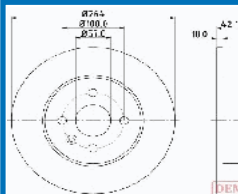

OPEL ASTRA H TwinTop (L67)
1.4[10.2005-10.2010](Benzina)
OPEL ASTRA H TwinTop (L67) 1.6
Turbo[02.2007-20.1010](Benzina)
OPEL ASTRA H TwinTop (L67)
1.6[09.2005-20.1010](Benzina)
OPEL ASTRA H TwinTop (L67)
1.6[12.2006-20.1010](Benzina)

DEMO

610408C

OE: 16 095 828 80