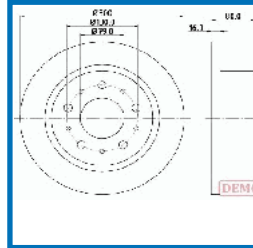

CITROEN JUMPER Autobus 2.2 HDi 100[04.2006-](Diesel)
CITROEN JUMPER Autobus 2.2 HDi 120[04.2006-](Diesel)
CITROEN JUMPER Autobus 2.2 HDi 130[07.2011-](Diesel)
CITROEN JUMPER Autobus 3.0 HDi 155[07.2010-](Diesel)

61021C