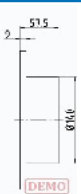

610614C

OE: 95667811

CITROEN XANTIA (X1) 1.6
i[03.1993-03.2001](Benzina)
CITROEN XANTIA (X1) 1.8 i
16V[06.1995-12.2001](Benzina)
CITROEN XANTIA (X1) 1.8
i[03.1993-01.1998](Benzina)
CITROEN XANTIA (X1) 1.8
i[04.1997-04.2003](Benzina)