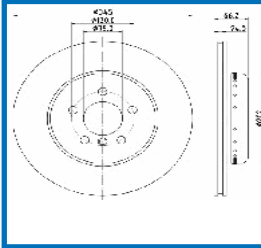

BMW 3 (F30, F35, F80) 318 d
xDrive[07.2013-20.1506](Diesel)
BMW 3 (F30, F35, F80) 318 d
xDrive[07.2015-20.1802](Diesel)
BMW 3 (F30, F35, F80) 320 d
xDrive[07.2015-20.1810](Diesel)
BMW 3 (F30, F35, F80) 320 d
xDrive[08.2012-20.1506](Diesel)

610113C

OE: 34206797607