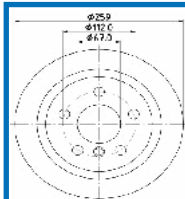

MINI MINI (F55) Cooper D[10.2013-]
(Diesel)
MINI MINI (F55) Cooper S JCW[09.2013-]
(Benzina)
MINI MINI (F55) Cooper
SD[09.2013-20.1710](Diesel)
MINI MINI (F55) Cooper SD[09.2013-]
(Diesel)

610136C

OE: 34216799383