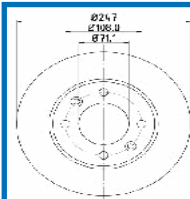

CITROEN BERLINGO (MF) 1.1 i (MFHDZ) [07.1996-20.0805](Benzina)
CITROEN BERLINGO (MF) 1.4 bivalent[11.2002-20.1112](BiFuel)
CITROEN BERLINGO (MF) 1.4 i (MFKFX) [07.1996-20.1112](Benzina)
CITROEN BERLINGO (MF) 1.4 i bivalent[04.2003-20.0810](BiFuel)

610602C

OE: 1618861980