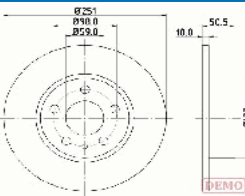

ALFA ROMEO 147 (937) 1.6 16V
T.SPARK (937AXB1A)[01.2001-20.1003]
(Benzina)
ALFA ROMEO 147 (937) 1.6 16V
T.SPARK ECO (937AXA1A)
[01.2001-20.1003](Benzina)
ALFA ROMEO 147 (937) 1.6 LPG
(937AXA1A)[01.2009-03.2010]
(Benzina/Gasauto (GPL))

610203

OE: 46469908