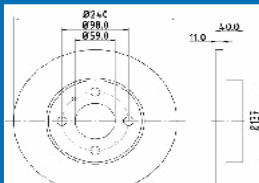

61018C

OE: 3502012XKZ16A

GREAT WALL HOVER H6 2.0  
4WD[01.2013-](Diesel)

610200

OE: 0060576335

ABARTH 500 (312) 1.4 (312.AXD1A)  
[08.2008-](Benzina)  
ABARTH 500 (312) 1.4[05.2016-](Benzina)  
ABARTH 500C (312) 1.4 Abarth[09.2009-]  
(Benzina)  
ABARTH 500C (312) 1.4[05.2016-]  
(Benzina)  
ALFA ROMEO 145 (930) 1.4 i.e. 16V T.S.  
[12.1996-01.2001](Benzina)