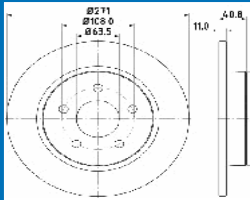

FORD FOCUS III 1.0
EcoBoost[02.2012-20.1712](Benzina)
FORD FOCUS III 1.0
EcoBoost[10.2017-20.1906](Benzina)
FORD FOCUS III 1.5
EcoBoost[09.2014-20.1712](Benzina)
FORD FOCUS III 1.5 TDCi
EConetic[09.2014-20.1712](Diesel)

610305C

OE: 1704765