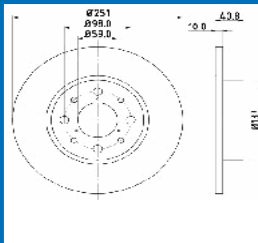

610210

OE: 51805559

ALFA ROMEO MITO (955) 0.9 [04.2013-20.1808] (Benzina)
ALFA ROMEO MITO (955) 0.9 [07.2011-20.1312] (Benzina)
ALFA ROMEO MITO (955) 0.9 [12.2013-20.1808] (Benzina)
ALFA ROMEO MITO (955) 1.3 JTDM [01.2011-20.1512] (Diesel)