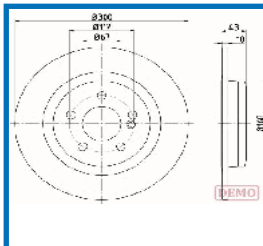

610525C

OE: 0004231612

MERCEDES-BENZ SLC (R172) 180
(172.431)[01.2016-](Benzina)
MERCEDES-BENZ SLC (R172) 200
(172.434)[01.2016-](Benzina)
MERCEDES-BENZ SLC (R172) 250 d
(172.404)[01.2016-20.1710](Diesel)
MERCEDES-BENZ SLC (R172) 300
(172.438)[01.2016-](Benzina)