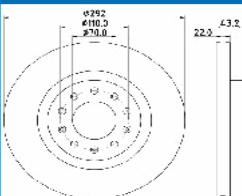

ALFA ROMEO 159 (939) 1.8
MPI[06.2005-20.1111](Benzina)
ALFA ROMEO 159 (939) 1.8
Tbi[05.2009-20.1212](Benzina)
ALFA ROMEO 159 (939) 1.9 JTDM
16V[09.2005-20.1111](Diesel)
ALFA ROMEO 159 (939) 1.9 JTDM
8V[09.2005-20.1111](Diesel)

610205C

OE: 50532944