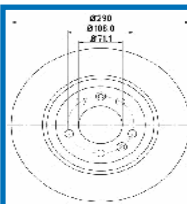

CITROEN C5 III (RD_) 1.6 16V[04.2009-](Benzina)
CITROEN C5 III (RD_) 1.6 HDi 115[01.2012-](Diesel)
CITROEN C5 III (RD_) 1.6 HDi[02.2008-](Diesel)
CITROEN C5 III (RD_) 1.6 HDi[07.2010-](Diesel)

610605C

OE: 4246P9