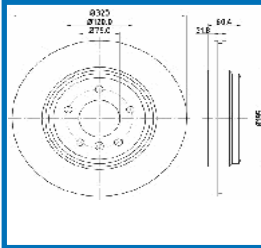

610110

OE: 34201166073

BMW 3 (E46) 325 i[09.2000-02.2005]
(Benzina)
BMW 3 (E46) 325 xi[09.2000-02.2005]
(Benzina)
BMW 3 (E46) 330 d[03.2003-02.2005]
(Diesel)
BMW 3 (E46) 330 d[10.1999-02.2005]
(Diesel)

610110C

OE: 34201166073