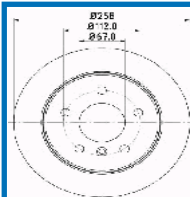

DEMO

MERCEDES-BENZ CLASSE A (W168) A 160 (168.033, 168.133)[07.1997-08.2004] (Benzina)
MERCEDES-BENZ CLASSE A (W168) A 170 CDI (168.009, 168.109) [02.2001-08.2004](Diesel)
MERCEDES-BENZ CLASSE A (W168) A 190 (168.032, 168.132)[03.1999-08.2004] (Benzina)

610501C

OE: 1694230012