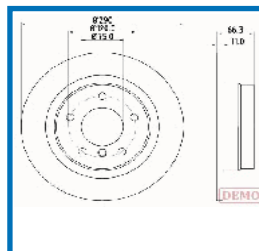

610103C

OE: 34216792225

BMW 1 (F20) 114 d[07.2015-20.1906]
(Diesel)
BMW 1 (F20) 114 d[11.2012-20.1506]
(Diesel)
BMW 1 (F20) 114 i[07.2012-20.1502]
(Benzina)
BMW 1 (F20) 116 d[03.2015-20.1906]
(Diesel)