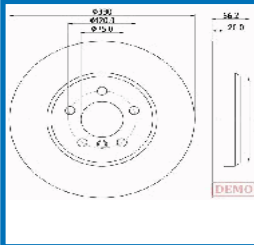

BMW 5 (E34) 540 i V8[09.1992-12.1995] (Benzina)
BMW 5 (E34) M5 3.6[09.1988-03.1992] (Benzina)
BMW 5 (E34) M5 3.8[01.1992-07.1995] (Benzina)
BMW 5 Touring (E34) 540 i[09.1993-07.1996](Benzina)

610119

OE: 34211163669