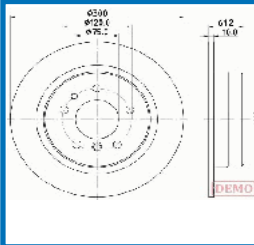

BMW 5 (E39) 520 d[02.2000-06.2003] (Diesel)
BMW 5 (E39) 520 i[01.1996-06.2003] (Benzina)
BMW 5 (E39) 520 i[09.2000-06.2003] (Benzina)
BMW 5 (E39) 523 i[09.1995-08.2000] (Benzina)

61011C

OE: 3502111