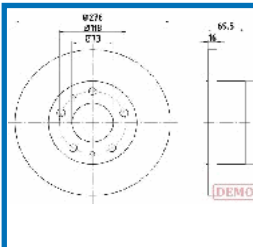

IVECO DAILY III Cassone / Furgonato / Promiscuo 2.8 CNG[05.1999-20.0707] (GNC)
IVECO DAILY III Cassone / Furgonato / Promiscuo 29 L 10 V (ALJA43A2, ALJA42A2, ALJA41A2)[09.2002-20.
IVECO DAILY III Cassone / Furgonato / Promiscuo 29 L 11 V[05.1999-20.0707] (Diesel)

610224

OE: 0042471150