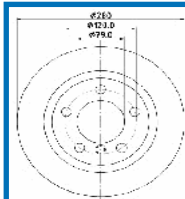

MINI MINI COUNTRYMAN (R60) Cooper
ALL4[11.2012-20.1610](Benzina)
MINI MINI COUNTRYMAN (R60) Cooper
D ALL4[03.2011-20.1610](Diesel)
MINI MINI COUNTRYMAN (R60)
COOPER D ALL4[08.2010-20.1610]
(Diesel)
MINI MINI COUNTRYMAN (R60) Cooper
D[03.2011-20.1610](Diesel)

610134C

OE: 34209804830