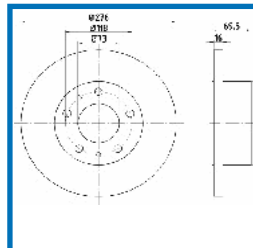

IVECO DAILY III Cassone / Furgonato / Promiscuo 2.8 CNG[05.1999-20.0707] (GNC)
IVECO DAILY III Cassone / Furgonato / Promiscuo 29 L 10 V (ALJA43A2, ALJA42A2, ALJA41A2)[09.2002-20.
IVECO DAILY III Cassone / Furgonato / Promiscuo 29 L 11 V[05.1999-20.0707] (Diesel)

610223C

OE: 0002991646