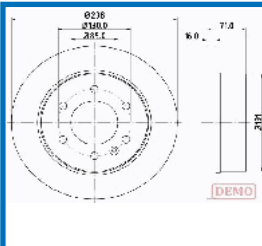

610527C

OE: 2E0615601A

MERCEDES-BENZ SPRINTER 3,5-t
Autobus (906) 310 CDI[03.2009-20.1312]
(Diesel)
MERCEDES-BENZ SPRINTER 3,5-t
Autobus (906) 311 CDI (906.731, 906.733,
906.735)[05.2016-](Diesel)
MERCEDES-BENZ SPRINTER 3,5-t
Autobus (906) 311 CDI 4x4 (906.733,
906.735)[02.2008-20.0912](Diesel)