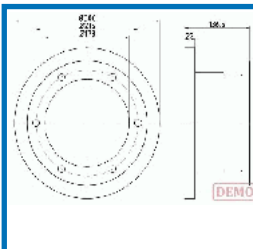

IVECO DAILY III Cassone / Furgonato / Promiscuo 65 C 14[09.2004-04.2006] (Diesel)
IVECO DAILY III Cassone / Furgonato / Promiscuo 65 C 15[11.2001-04.2006] (Diesel)
IVECO DAILY III Cassone / Furgonato / Promiscuo 65 C 17[09.2004-04.2006] (Diesel)

610225

OE: 02996028