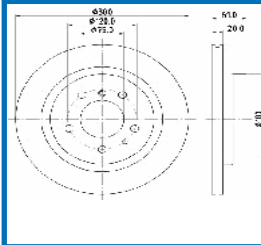

BMW 5 (E34) 540 i V8[09.1992-12.1995] (Benzina)
BMW 5 (E34) M5 3.6[09.1988-03.1992] (Benzina)
BMW 5 (E34) M5 3.8[01.1992-07.1995] (Benzina)
BMW 5 Touring (E34) 540 i[09.1993-07.1996](Benzina)

610118C

OE: 34211156730