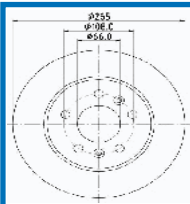

FIAT PALIO (178BX) 1.2[06.1998-] (Benzina)
RENAULT LAGUNA I (B56_, 556_) 1.6 16V (B568, B561)[11.1997-03.2001] (Benzina)
RENAULT LAGUNA I (B56_, 556_) 1.8 16V (B563, B564)[04.1998-03.2001] (Benzina)

610708

OE: 7700800002