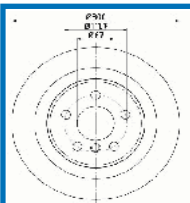

610106C

OE: 34216799369

BMW 1 (F40) 116 d[07.2019-]()
BMW 1 (F40) 116 i[11.2020-](Benzina)
BMW 1 (F40) 118 d[07.2019-]()
BMW 1 (F40) 118 i[07.2019-]()
BMW 1 (F40) 118 i[11.2020-](Benzina)
BMW 1 (F40) 120 d xDrive[07.2019-]()
BMW 1 (F40) 120 d[03.2020-]()
BMW 1 (F40) 120 i[11.2020-](Benzina)