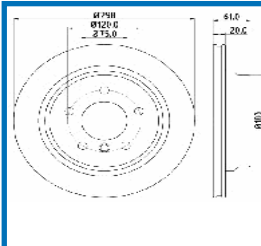

**610120**

**OE: 34211163153**

ALPINA B10 (E39) 4.6 V8[10.1998-09.2002](Benzina)  
 ALPINA B10 (E39) 4.6 V8[12.1996-10.1998](Benzina)  
 ALPINA B10 (E39) 4.8 V8[01.2002-20.0405](Benzina)  
 ALPINA B10 Station wagon (E39) 4.6 V8[01.1997-10.1998](Benzina)