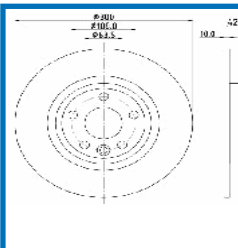

JAGUAR E-PACE (X540) 2.0
AWD[08.2018-](Benzina)
JAGUAR E-PACE (X540) 2.0
AWD[09.2017-](Benzina)
JAGUAR E-PACE (X540) 2.0 D
AWD[09.2017-](Diesel)
JAGUAR E-PACE (X540) 2.0 D[09.2017-]
(Diesel)

61L10C

OE: J9C1168