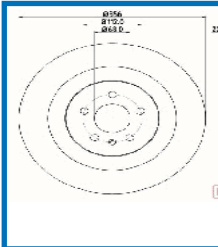

610917C

OE: 4H0615301F

AUDI A6 (4G2, C7, 4GC) S6 quattro[02.2012-20.1809](Benzina)
AUDI A6 (4G2, C7, 4GC) S6 quattro[10.2014-20.1809](Benzina)
AUDI A6 Avant (4G5, C7, 4GD) S6 quattro[02.2012-20.1809](Benzina)
AUDI A6 Avant (4G5, C7, 4GD) S6 quattro[10.2014-20.1809](Benzina)