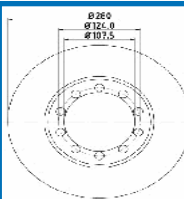

FORD TRANSIT Autobus 2.2 TDCi [RWD] [09.2011-20.1408](Diesel)
FORD TRANSIT Autobus 2.2 TDCi [RWD] [09.2011-20.1412](Diesel)
FORD TRANSIT Autobus 2.2 TDCi [RWD] [10.2011-20.1408](Diesel)
FORD TRANSIT Autobus 2.2 TDCi[04.2006-20.1408](Diesel)

610314C

OE: 1 371 420