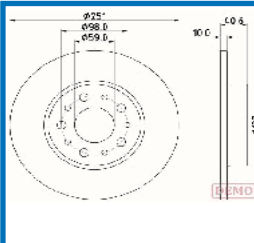

610211C

OE: 51808471

FIAT 500L 0.9 CNG [03.2013-] (Benzina/Gas naturale (GNC))
FIAT 500L 0.9 Natural Power [04.2017-] (Benzina/Gas naturale (GNC))
FIAT 500L 0.9 [09.2012-] (Benzina)
FIAT 500L 1.3 D Multijet [06.2014-] (Diesel)
FIAT 500L 1.3 D Multijet [09.2012-] (Diesel)
FIAT 500L 1.4 [09.2012-] (Benzina)