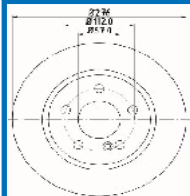

DEMO

MERCEDES-BENZ CLA Coupé (C117) 3.0[10.2013-05.2018](Benzina)
MERCEDES-BENZ CLA Coupé (C117) CLA 180[01.2013-20.1903](Benzina)
MERCEDES-BENZ CLASSE A (W176) A 160 (176.041)[07.2015-20.1805](Benzina)
MERCEDES-BENZ CLASSE A (W176) A 160 CDI (176.011)[06.2013-20.1805] (Diesel)

610503C

OE: 2464230112