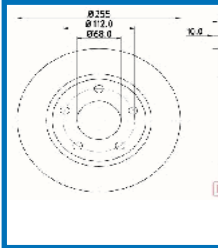

610914C

OE: 4B0615601A

AUDI A6 (4B2, C5) 1.8 T quattro[02.1997-01.2005](Benzina)
AUDI A6 (4B2, C5) 1.8 T quattro[12.1997-01.2005](Benzina)
AUDI A6 (4B2, C5) 2.4 quattro[02.1997-01.2005](Benzina)
AUDI A6 (4B2, C5) 2.4 quattro[08.1998-07.1999](Benzina)