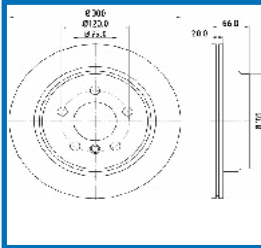

610116

OE: 34216792229

BMW 3 (F30, F35, F80) 318 d xDrive[07.2013-20.1506](Diesel)
BMW 3 (F30, F35, F80) 318 d xDrive[07.2015-20.1802](Diesel)
BMW 3 (F30, F35, F80) 320 d xDrive[07.2015-20.1810](Diesel)
BMW 3 (F30, F35, F80) 320 d xDrive[08.2012-20.1506](Diesel)

610116C

OE: 34216792229