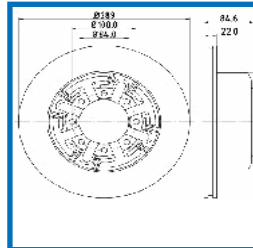

IVECO DAILY Cassone / Furgonato / Promiscuo 33-150, 35-150, 52-150, 70-150[04.2016-](Diesel)
IVECO DAILY Cassone / Furgonato / Promiscuo 33-180, 35-180, 52-180, 70-180[04.2016-](Diesel)
IVECO DAILY Cassone / Furgonato / Promiscuo 35S15, 35C15, 40C15, 50C15, 65C15, 70C15[03.2014-20.1604

610222C

OE: 1908773