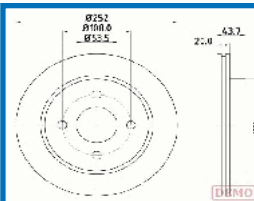

AC ACE 4.6[10.1998-](Benzina)
AC ACE 4.9 Super Charger[10.1998-]
(Benzina)
AC ACE 4.9[01.1995-10.1998](Benzina)
AC ACE 4.9[10.1998-](Benzina)
AC ACECA 4.6[10.1998-20.0112](Benzina)
AC ACECA 4.9 Super
Charger[10.1998-20.0112](Benzina)
AC ACECA 4.9[09.1993-19.9712](Benzina)