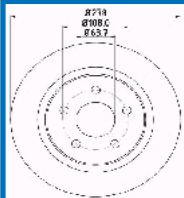

FORD TOURNEO CONNECT 1.8 16V[06.2002-20.1312](Benzina)
FORD TOURNEO CONNECT 1.8 Di[06.2002-20.1312](Diesel)
FORD TOURNEO CONNECT 1.8 TDCi[08.2006-12.2013]()
FORD TOURNEO CONNECT 1.8 Turbo Di[06.2002-20.1312](Diesel)

610312

OE: 1764283