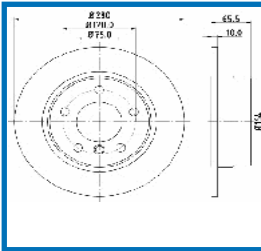

610100

OE: 34216764647

BMW 1 (E81) 116 d[01.2011-12.2011]
(Diesel)
BMW 1 (E81) 116d[11.2008-20.1112]
(Diesel)
BMW 1 (E81) 116i[03.2007-20.1112]
(Benzina)
BMW 1 (E81) 116i[09.2007-20.1112]
(Benzina)