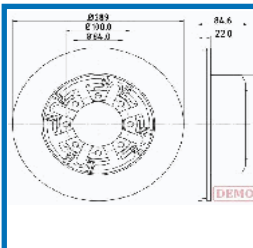

IVECO DAILY Cassone / Furgonato / Promiscuo 33-150, 35-150, 52-150, 70-150[04.2016-](Diesel)
IVECO DAILY Cassone / Furgonato / Promiscuo 33-180, 35-180, 52-180, 70-180[04.2016-](Diesel)
IVECO DAILY Cassone / Furgonato / Promiscuo 35S17, 35C17, 40C17, 50C17, 55S17, 65C17, 70C17[03.2014-

610223

OE: 0002991646