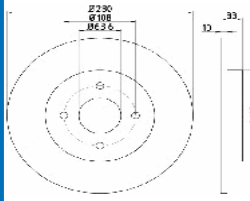

FORD FOCUS (DAW, DBW)
ST170[03.2002-11.2004](Benzina)
FORD FOCUS Station wagon (DNW)
ST170[08.2002-11.2004](Benzina)

610304C

OE: 2M5V2A315AA