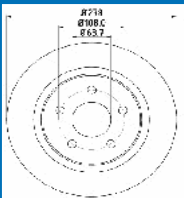

FORD TOURNEO CONNECT 1.8 16V[06.2002-20.1312](Benzina)
FORD TOURNEO CONNECT 1.8 Di[06.2002-20.1312](Diesel)
FORD TOURNEO CONNECT 1.8 TDCi[08.2006-12.2013]()
FORD TOURNEO CONNECT 1.8 Turbo Di[06.2002-20.1312](Diesel)

610311C

OE: 1362867