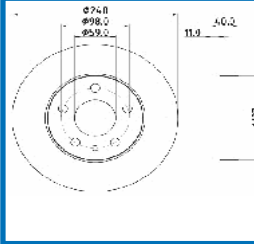

610209

OE: 0060651437

ALFA ROMEO GTV (916C_) 1.8 16V (916C3) [05.1998-20.0510] (Benzina)
ALFA ROMEO GTV (916C_) 2.0 JTS [04.2003-20.0510] (Benzina)
ALFA ROMEO GTV (916C_) 2.0 T.SPARK 16V (916.C2_, 916C2C00) [06.1995-20.0510] (Benzina)
ALFA ROMEO GTV (916C_) 2.0 T.SPARK 16V (916C2C) [09.1997-03.2003] (Benzina)