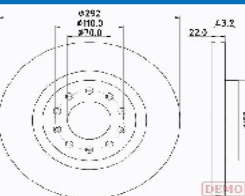

ALFA ROMEO 159 (939) 1.8
MPI[06.2005-20.1111](Benzina)
ALFA ROMEO 159 (939) 1.8
Tbi[05.2009-20.1212](Benzina)
ALFA ROMEO 159 (939) 1.9 JTDM
16V[09.2005-20.1111](Diesel)
ALFA ROMEO 159 (939) 1.9 JTDM
8V[09.2005-20.1111](Diesel)

610206

OE: 0060801755