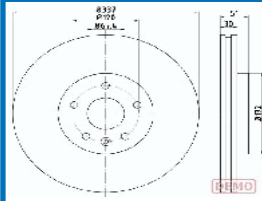

VOLVO S60 II 1.5 T2[10.2015-](Benzina)
VOLVO S60 II 1.5 T3[03.2015-20.1805]
(Benzina)
VOLVO S60 II 1.6 D[01.2011-20.1512]
(Diesel)
VOLVO S60 II 2.0 D2[03.2015-20.1805]
(Diesel)
VOLVO S60 II 2.0 D3[03.2015-20.1805]
(Diesel)

610324

OE: 1223566