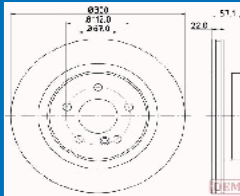

MERCEDES-BENZ CLASSE C (W204) C 230 4-matic (204.085)[07.2007-](Benzina)
MERCEDES-BENZ CLASSE C (W204) C 250 CDI 4-matic[01.2011-20.1401](Diesel)
MERCEDES-BENZ CLASSE C (W204) C 250 CDI[08.2008-20.1401](Diesel)
MERCEDES-BENZ CLASSE C (W204) C 280 4-matic (204.081)[07.2007-01.2014](Diesel)

610511C

OE: 4154200102