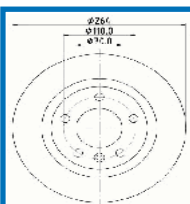

610400C

OE: 569418

FIAT GRANDE PUNTO (199) 1.4 Abarth[12.2007-](Benzina)
FIAT GRANDE PUNTO (199) 1.4 LPG[12.2008-](GPL)
FIAT PUNTO EVO (199) 1.2[10.2009-20.1202](Benzina)
FIAT PUNTO EVO (199) 1.3 16V Multijet[10.2009-20.1202](Diesel)