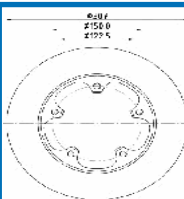

FORD TRANSIT Autobus 2.2 TDCi 4x4[08.2013-20.1812](Diesel)
FORD TRANSIT Autobus 2.2 TDCi [RWD] [08.2013-20.1812](Diesel)
FORD TRANSIT Furgonato 2.0 TDCi [RWD][03.2016-](Diesel)
FORD TRANSIT Furgonato 2.2 TDCi 4x4[08.2013-20.1812](Diesel)

610313C

OE: 1815599