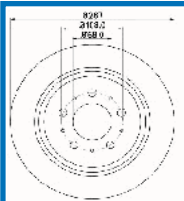

VOLVO S60 I 2.0 T[07.2000-20.1004]
(Benzina)
VOLVO S60 I 2.3 T5[07.2000-09.2002]
(Benzina)
VOLVO S60 I 2.4 Bifuel (LPG)
[07.2001-04.2010](Benzina/Gasauto
(GPL))
VOLVO S60 I 2.4 Bifuel[07.2001-20.1004]
(BiFuel)