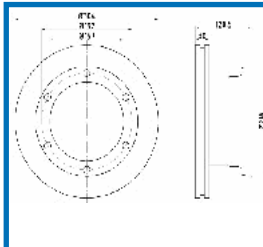

610529

OE: 6684230012

MERCEDES-BENZ VARIO Autobus O 810
(670.373, 670.374)[09.1996-20.1012]
(Diesel)
MERCEDES-BENZ VARIO Autobus O 812
(670.373, 670.674)[09.1996-20.1012]
(Diesel)
MERCEDES-BENZ VARIO Autobus O 813
(670.373, 670.374)[01.2006-20.1312]
(Diesel)