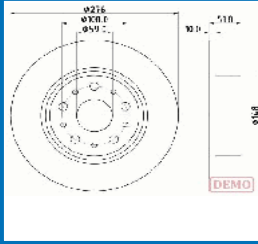

610207C

OE: 0060814646

ALFA ROMEO 166 (936) 2.0 T.Spark (936A3A_) [09.1998-10.2000] (Benzina)
ALFA ROMEO 166 (936) 2.0 T.Spark (936A3B_) [10.2000-20.0706] (Benzina)
ALFA ROMEO 166 (936) 2.0 V6 (936A3_) [09.1998-20.0010] (Benzina)
ALFA ROMEO 166 (936) 2.4 JTD (936A2A_) [09.1998-10.2000] (Diesel)