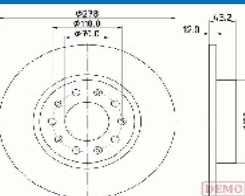

ALFA ROMEO 159 (939) 1.8
MPI[06.2005-20.1111](Benzina)
ALFA ROMEO 159 (939) 1.9 JTDM
16V[09.2005-20.1111](Diesel)
ALFA ROMEO 159 (939) 1.9 JTDM
8V[09.2005-20.1111](Diesel)
ALFA ROMEO 159 (939) 1.9
JTS[09.2005-20.1111](Benzina)

610205

OE: 50532944