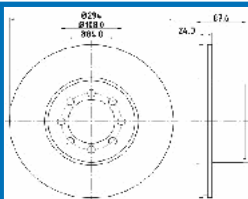

IVECO DAILY Cassone / Furgonato / Promiscuo 33-140, 35-140[04.2016-](Diesel)
IVECO DAILY Cassone / Furgonato / Promiscuo 33-150, 35-150, 52-150, 70-150[04.2016-](Diesel)
IVECO DAILY Cassone / Furgonato / Promiscuo 33-180, 35-180, 52-180, 70-180[04.2016-](Diesel)

610228C

OE: 2996043