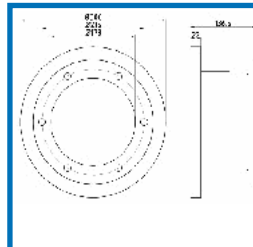

IVECO DAILY III Cassone / Furgonato / Promiscuo 65 C 14[09.2004-04.2006] (Diesel)
IVECO DAILY III Cassone / Furgonato / Promiscuo 65 C 15[11.2001-04.2006] (Diesel)
IVECO DAILY III Cassone / Furgonato / Promiscuo 65 C 17[09.2004-04.2006] (Diesel)

610224C

OE: 0042471150