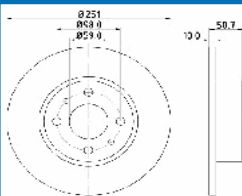

ALFA ROMEO 164 (164) 2.0 T.S.
(164.A2C, 164.A2L)[06.1987-09.1992]
(Benzina)
ALFA ROMEO 164 (164) 2.0 T.S.
(164.A2H)[06.1987-09.1992](Benzina)
ALFA ROMEO 164 (164) 2.0 T.S. (164.H3)
[09.1992-09.1998](Benzina)
ALFA ROMEO 164 (164) 2.0 Twin
Spark[06.1987-06.1990](Benzina)

610206C

OE: 0060801755