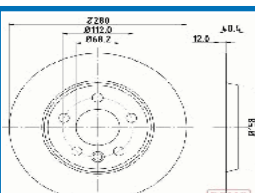

610926C

OE: 701615601A

VW LT 28-46 II Furgonato (2DA, 2DD, 2DH) 2.8 TDI[07.1997-01.2002](Diesel)
VW TRANSPORTER IV Autobus (70XB, 70XC, 7DB, 7DW) 1.8[12.1990-07.1992] (Benzina)
VW TRANSPORTER IV Autobus (70XB, 70XC, 7DB, 7DW) 1.9 D[09.1990-12.1995] (Diesel)