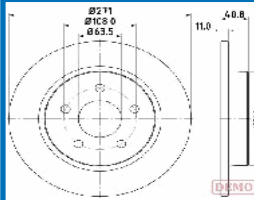

FORD FOCUS III 1.0
EcoBoost[02.2012-20.1712](Benzina)
FORD FOCUS III 1.0
EcoBoost[10.2017-20.1906](Benzina)
FORD FOCUS III 1.5
EcoBoost[09.2014-20.1712](Benzina)
FORD FOCUS III 1.5 TDCi
EConetic[09.2014-20.1712](Diesel)

610306

OE: 1001094