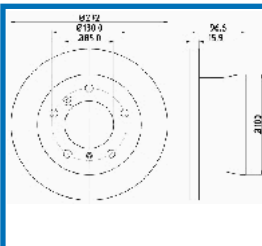

610526

OE: 2D0615601A

MERCEDES-BENZ CLASSE G (W463) G
320 (463.232, 463.233)[07.1997-20.0408]
(Benzina)
MERCEDES-BENZ CLASSE G (W463) G
400 CDI (463.332, 463.333)
[12.2000-20.0607](Diesel)
MERCEDES-BENZ CLASSE G (W463) G
500 (463.234)[06.2015-](Benzina)