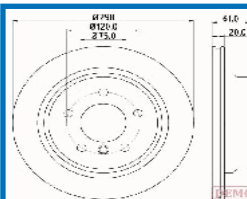

BMW 5 (E60) 525d[01.2007-20.1003]
(Diesel)
BMW 5 (E60) 525i[01.2007-20.1003]
(Benzina)
BMW 5 (E60) 525i[03.2005-20.0912]
(Benzina)
BMW 5 (E60) 530d[02.2007-20.0912]
(Diesel)

610123

OE: 34216775287