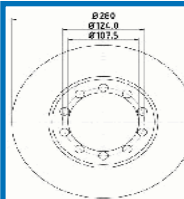

FORD TRANSIT Autobus 2.2 TDCi [RWD] [09.2011-20.1408](Diesel)
FORD TRANSIT Autobus 2.2 TDCi [RWD] [09.2011-20.1412](Diesel)
FORD TRANSIT Autobus 2.2 TDCi [RWD] [10.2011-20.1408](Diesel)
FORD TRANSIT Autobus 2.2 TDCi[04.2006-20.1408](Diesel)