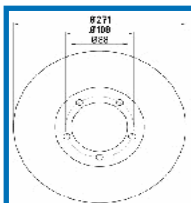

610401

OE: 32025723

OPEL ASTRA F (56_, 57_) 1.4 i 16V[02.1996-09.1998](Benzina)
OPEL ASTRA F (56_, 57_) 1.4 Si[03.1992-09.1998](Benzina)
OPEL ASTRA F (56_, 57_) 1.4[09.1992-09.1998](Benzina)
OPEL ASTRA F (56_, 57_) 1.6 i 16V[08.1994-09.1998](Benzina)