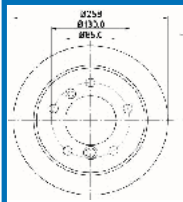

MERCEDES-BENZ CLASSE G (W460) 230 G (460,2)[02.1980-07.1987](Benzina)
MERCEDES-BENZ CLASSE G (W460) 230 G (460,2)[03.1979-07.1993](Benzina)
MERCEDES-BENZ CLASSE G (W460) 230 GE (460,2)[04.1982-08.1992] (Benzina)

610519C

OE: 1644230612