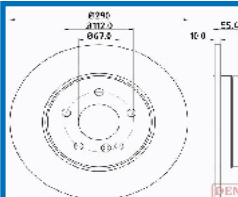

MERCEDES-BENZ CLASSE C (W202) C 36 AMG (202.028)[05.1994-05.2000] (Benzina)
MERCEDES-BENZ CLASSE C (W203) C 180 Kompressor (203.046) [05.2002-20.0702](Benzina)
MERCEDES-BENZ CLASSE C (W203) C 200 CDI (203.004)[09.2000-20.0306] (Diesel)