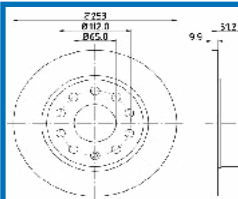

AUDI A3 (8P1) 1.2 TSI[04.2010-20.1208]
(Benzina)
AUDI A3 (8P1) 1.4 TFSI[09.2007-20.1208]
(Benzina)
AUDI A3 (8P1) 1.6 E-Power[01.2011-]
(Flexfuel)
AUDI A3 (8P1) 1.6 FSI[08.2003-20.0709]
(Benzina)

610902C

OE: 1K0615601AB