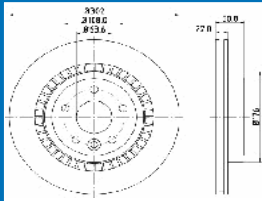

VOLVO XC60 2.0 T[12.2009-20.1212]
(Benzina)
VOLVO XC60 2.4 D
AWD[05.2008-20.1702](Diesel)
VOLVO XC60 2.4 D[04.2009-20.1012]
(Diesel)
VOLVO XC60 3.2 AWD[03.2010-20.1512]
(Benzina)

610325C

OE: 31277357