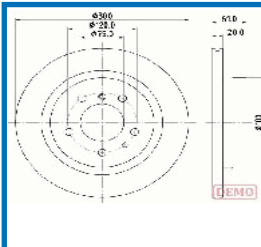

BYD SuRui 1.5 T[08.2012-](Benzina)
BYD SuRui 1.5[08.2012-](Benzina)

61012

OE: M113502075