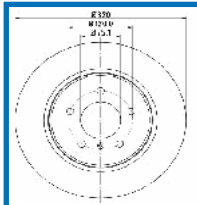

BMW X5 (E70) 3.0 d 4 ruote
motrici[02.2007-20.0809](Diesel)
BMW X5 (E70) 3.0 d[12.2006-09.2008]()
BMW X5 (E70) 3.0 si[10.2006-09.2008]()
BMW X5 (E70) xDrive 30
d[10.2008-20.1307](Diesel)
BMW X5 (E70) xDrive 35
i[02.2012-20.1306](Benzina)

610129C

OE: 34216771970