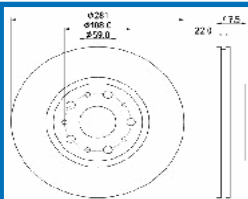

LANCIA THESIS (841AX) 2.0 Turbo (841AXA1B03)[07.2002-20.0907](Benzina)
LANCIA THESIS (841AX) 2.4 (841AXB1B00)[07.2002-20.0907](Benzina)
LANCIA THESIS (841AX) 2.4 D Multijet[04.2006-20.0907](Diesel)
LANCIA THESIS (841AX) 2.4 JTD (841AXD1B02)[07.2002-20.0907](Diesel)

610229C

OE: 46469907