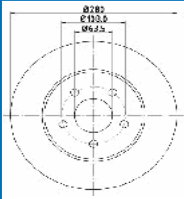

610309

OE: 1323102

FORD MONDEO III (B5Y) 1.8 16V[10.2000-20.0703](Benzina)
FORD MONDEO III (B5Y) 1.8 SCi[06.2003-20.0703](Benzina)
FORD MONDEO III (B5Y) 2.0 16V DI / TDDi / TDCi[10.2000-20.0703](Diesel)
FORD MONDEO III (B5Y) 2.0 16V TDDi / TDCi[10.2000-20.0703](Diesel)

610309C

OE: 1323102