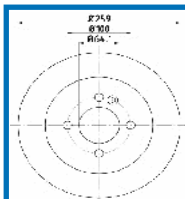

610132

OE: 34211503070

MINI MINI (R50, R53)
1.4[04.2003-09.2006](Benzina)
MINI MINI (R50, R53) 1.6 S
Works[11.2003-06.2005](Benzina)
MINI MINI (R50, R53) Cooper D[03.2007-]
(Diesel)
MINI MINI (R50, R53) Cooper
S[03.2002-20.0609](Benzina)

610132C

OE: 34211503070