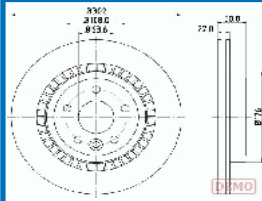

VOLVO XC60 2.0 T[12.2009-20.1212]
(Benzina)
VOLVO XC60 2.4 D
AWD[05.2008-20.1702](Diesel)
VOLVO XC60 2.4 D[04.2009-20.1012]
(Diesel)
VOLVO XC60 3.2 AWD[03.2010-20.1512]
(Benzina)

610326

OE: 31423152