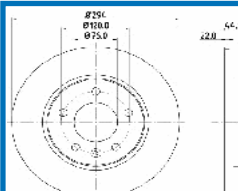

610925

OE: 7E0615601D

VW MULTIVAN V (7HM, 7HN, 7HF, 7EF, 7EM, 7EN) 1.9 TDI[01.2006-20.0911] (Diesel)
VW MULTIVAN V (7HM, 7HN, 7HF, 7EF, 7EM, 7EN) 1.9 TDI[04.2003-11.2009] (Diesel)
VW MULTIVAN V (7HM, 7HN, 7HF, 7EF, 7EM, 7EN) 1.9 TDI[04.2003-20.0911] (Diesel)