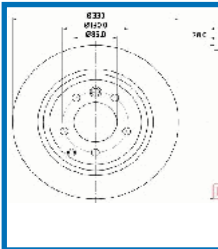

610918C

OE: 7L6615601D

AUDI Q7 (4L) 3.0 TDI[03.2006-20.0805](Diesel)
AUDI Q7 (4L) 3.0 TDI[03.2006-20.1005](Diesel)
AUDI Q7 (4L) 3.0 TDI[05.2010-20.1508](Diesel)
AUDI Q7 (4L) 3.0 TDI[05.2011-20.1508](Diesel)