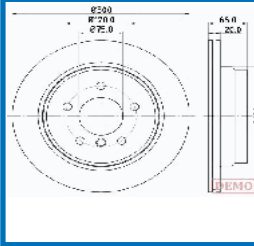

BMW 5 (E34) 518 i[05.1994-08.1995] (Benzina)
BMW 5 (E34) 518 i[09.1989-04.1994] (Benzina)
BMW 5 (E34) 520 i 24V[04.1990-08.1995] (Benzina)
BMW 5 (E34) 520 i[06.1987-09.1990] (Benzina)

610118

OE: 34211156730