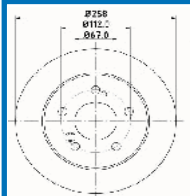

DEMO

MERCEDES-BENZ CLASSE C (W202) C 180 (202.018)[03.1993-05.2000](Benzina)
MERCEDES-BENZ CLASSE C (W202) C 180 (202.018)[11.1994-05.2000](Benzina)
MERCEDES-BENZ CLASSE C (W202) C 200 (202.020)[01.1994-05.2000](Benzina)
MERCEDES-BENZ CLASSE C (W202) C 200 CDI (202.134)[03.1998-05.2000] (Diesel)

610505

OE: 68031811AA