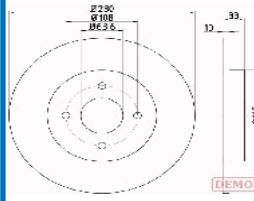

**610304**

**OE: 2M5V2A315AA**

FORD FOCUS (DAW, DBW)  
ST170[03.2002-11.2004](Benzina)  
FORD FOCUS Station wagon (DNW)  
ST170[08.2002-11.2004](Benzina)

**610304C**

**OE: 2M5V2A315AA**

FORD FOCUS (DAW, DBW)  
ST170[03.2002-11.2004](Benzina)  
FORD FOCUS Station wagon (DNW)  
ST170[08.2002-11.2004](Benzina)