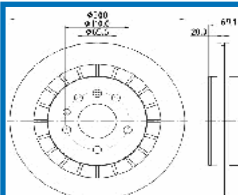

SAAB 9-5 (YS3E) 2.3 t
BioPower[11.2006-20.0912](Flexfuel)
SAAB 9-5 (YS3E) 2.3
Turbo[09.2001-20.0912](Benzina)
SAAB 9-5 (YS3E) 2.3
Turbo[11.2005-20.0912](Benzina)
SAAB 9-5 (YS3E) 3.0
TiD[07.2001-20.0912](Diesel)

610409C

OE: 12763593