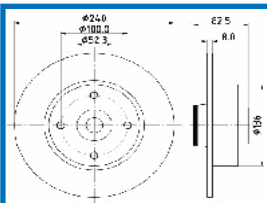

RENAULT CLIO Grandtour (KR0/1_) 1.2
16V Hi-Flex[07.2008-20.1412](Flexfuel)
RENAULT CLIO Grandtour (KR0/1_) 1.2
16V (KR0P)[11.2007-20.1212](Benzina)
RENAULT CLIO Grandtour (KR0/1_) 1.2
16V Hi-Flex (KR1U)[11.2007-20.1212]
(Benzina/Etanolo)
RENAULT CLIO Grandtour (KR0/1_) 1.2
16V[02.2008-20.1412](Benzina)

610712C

OE: 432005347R