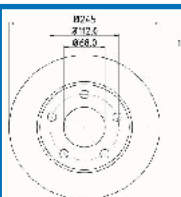

610912C

OE: 4A0615301A

AUDI 100 (4A, C4) 2.0 E 16V quattro[07.1992-07.1994](Benzina)
AUDI 100 (4A, C4) 2.0 E 16V[01.1992-07.1994](Benzina)
AUDI 100 (4A, C4) 2.0 E quattro[12.1990-07.1992](Benzina)
AUDI 100 (4A, C4) 2.0 E[12.1990-07.1994](Benzina)