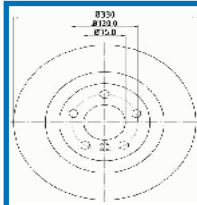

**61012C**

**OE: M113502075**

CHERY A3 2 volumi /Coda spiovente  
1.6[08.2010-](Benzina)  
CHERY A3 2 volumi /Coda spiovente  
1.6[09.2008-](Benzina)  
CHERY A3 2 volumi /Coda spiovente  
1.8[01.2009-](Benzina)  
CHERY A3 2 volumi /Coda spiovente  
2.0[01.2009-](Benzina)