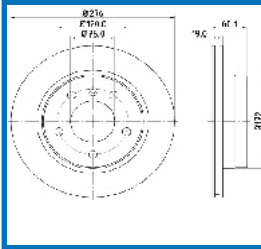

BMW 3 (E36) 323 i 2.5[05.1995-11.1998]
(Benzina)
BMW 3 (E36) 328 i[01.1995-04.1998]
(Benzina)
BMW 3 (E46) 316 i[02.2002-02.2005]
(Benzina)
BMW 3 (E46) 316 i[12.1998-02.2002]
(Benzina)

610111C

OE: 1162315