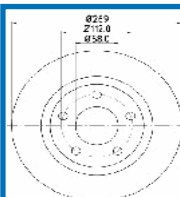

610913

OE: 4D0615601B

AUDI A6 (4A, C4) S6 Plus quattro[04.1996-10.1997](Benzina)
AUDI A6 (4B2, C5) 3.7 quattro[03.1999-01.2005](Benzina)
AUDI A6 (4B2, C5) 3.7[03.1999-01.2005](Benzina)
AUDI A6 Avant (4A, C4) S6 Plus quattro[04.1996-12.1997](Benzina)