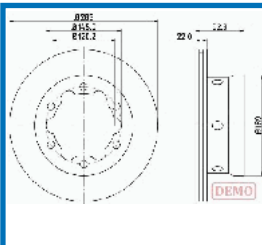

610528C

OE: 2D0615601B

MERCEDES-BENZ SPRINTER 3-t
Autobus (903) 311 CDI
4x4[08.2002-05.2006](Diesel)
MERCEDES-BENZ SPRINTER 3-t
Autobus (903) 311 CDI[04.2000-05.2006]
(Diesel)
MERCEDES-BENZ SPRINTER 3-t
Autobus (903) 313 CDI
4x4[08.2002-05.2006](Diesel)