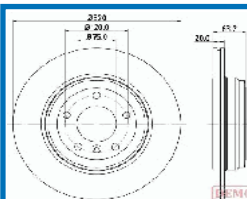

ALPINA B7 (F01, F02)
BITURBO[03.2009-20.1206](Benzina)
BMW 5 Gran Turismo (F07) 550 i
xDrive[07.2012-20.1702](Benzina)
BMW 5 Gran Turismo (F07) 550
i[07.2012-20.1702](Benzina)
BMW 5 Gran Turismo (F07) 550i
xDrive[06.2010-20.1206](Benzina)

610126

OE: 34213332217