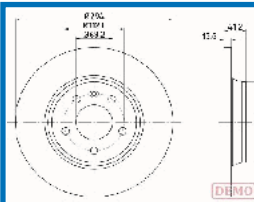

FORD GALAXY (WGR) 2.8
V6[04.2000-20.0605](Benzina)
SEAT ALHAMBRA (7V8, 7V9) 1.8 T
20V[10.1997-20.1003](Benzina)
SEAT ALHAMBRA (7V8, 7V9) 1.9 TDI
4motion[06.2000-20.1003](Diesel)
SEAT ALHAMBRA (7V8, 7V9) 1.9
TDI[04.1996-20.1003](Diesel)

610308

OE: 1025911