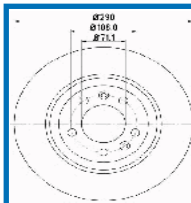

CITROEN C5 III (RD_) 1.6 16V[04.2009-](Benzina)
CITROEN C5 III (RD_) 1.6 HDi 115[01.2012-](Diesel)
CITROEN C5 III (RD_) 1.6 HDi[02.2008-](Diesel)
CITROEN C5 III (RD_) 1.6 HDi[07.2010-](Diesel)

610606

OE: 4246P3