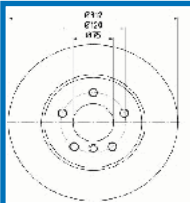

610108C

OE: 2227177

BMW 3 (E36) M3 3.0[10.1994-07.1995] (Benzina)
BMW 3 (E36) M3 3.2[10.1995-01.1998] (Benzina)
BMW 3 Cabriolet (E36) M3 3.0[04.1994-07.1995](Benzina)
BMW 3 Cabriolet (E36) M3 3.2[03.1996-09.1999](Benzina)