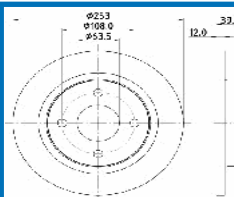

610329

OE: 2 096 336

FORD FIESTA VII 1.0 EcoBoost mHEV  
Active[01.2021-](Benzina/Elettrico)  
FORD FIESTA VII 1.0 EcoBoost  
mHEV[07.2020-]()  
FORD FIESTA VII 1.0 EcoBoost  
mHEV[11.2019-]()  
FORD FIESTA VII 1.0 EcoBoost[04.2018-]  
(Benzina)