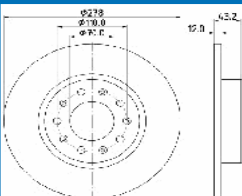

ALFA ROMEO 159 (939) 1.8
MPI[06.2005-20.1111](Benzina)
ALFA ROMEO 159 (939) 1.9 JTDM
16V[09.2005-20.1111](Diesel)
ALFA ROMEO 159 (939) 1.9 JTDM
8V[09.2005-20.1111](Diesel)
ALFA ROMEO 159 (939) 1.9
JTS[09.2005-20.1111](Benzina)

610204C

OE: 46843610