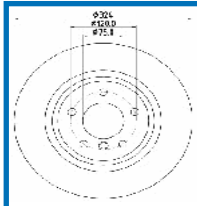

BMW Z4 (E89)
sDrive35is[03.2010-20.1608](Benzina)
BMW Z4 (E89)
sDrive35i[02.2009-20.1608](Benzina)

610131C

OE: 34216782607