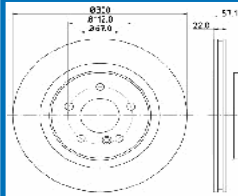

MERCEDES-BENZ CLASSE C (W204) C 230 4-matic (204.085)[07.2007-](Benzina)
MERCEDES-BENZ CLASSE C (W204) C 250 CDI 4-matic[01.2011-20.1401](Diesel)
MERCEDES-BENZ CLASSE C (W204) C 250 CDI[08.2008-20.1401](Diesel)
MERCEDES-BENZ CLASSE C (W204) C 280 4-matic (204.081)[07.2007-01.2014](Diesel)

610510C

OE: 0004231212