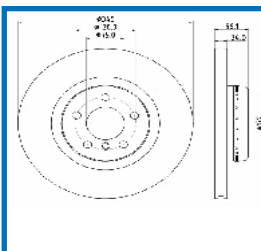

610104

OE: 34206797605

BMW 1 (F20) 114 d[07.2015-20.1906]
(Diesel)
BMW 1 (F20) 114 d[11.2012-20.1506]
(Diesel)
BMW 1 (F20) 114 i[07.2012-20.1502]
(Benzina)
BMW 1 (F20) 116 d[03.2015-20.1906]
(Diesel)