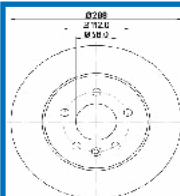

610908

OE: 8E0615601M

AUDI A4 (8EC, B7) 2.0 TFSI quattro[06.2005-20.0806](Benzina)
AUDI A4 (8EC, B7) 2.0 TFSI quattro[11.2004-20.0806](Benzina)
AUDI A4 (8EC, B7) 2.0 TFSI[06.2005-20.0806](Benzina)
AUDI A4 (8EC, B7) 2.0 TFSI[10.2006-20.0806](Benzina)