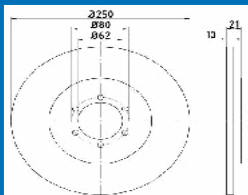

ALFA ROMEO 75 (162B) 1.6 (162.B2B, 162.B2C) Cat.[05.1989-02.1992](Benzina)
ALFA ROMEO 75 (162B) 1.6 (162.B2B, 162.B2C)[05.1985-09.1989](Benzina)
ALFA ROMEO 75 (162B) 1.6[05.1985-09.1989](Benzina)
ALFA ROMEO 75 (162B) 1.8 (162.B1A, 162.B1B)[09.1985-06.1989](Benzina)

610235C

OE: 0060516948