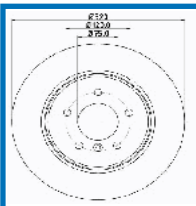

BMW X5 (E53) 4.4 i[01.2000-20.0309]
(Benzina)
BMW X5 (E53) 4.4 i[10.2003-20.0610]
(Benzina)
BMW X5 (E53) 4.6 is[10.2001-20.0309]
(Benzina)
BMW X5 (E53) 4.8 is[04.2004-20.0609]
(Benzina)

610129

OE: 34216771970