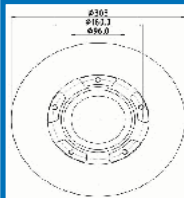

FORD TOURNEO CUSTOM Autobus 1.0 EcoBoost PHEV[04.2020-] (Benzina/Elettrico)
FORD TOURNEO CUSTOM Autobus 2.0 EcoBlue mHEV[05.2019-]()
FORD TOURNEO CUSTOM Autobus 2.0 EcoBlue[05.2019-]()
FORD TOURNEO CUSTOM Autobus 2.0 TDCi[12.2015-](Diesel)

610313

OE: 1815599