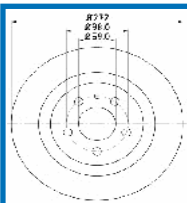

CITROEN C8 (EA_, EB_) 2.0 16V[09.2005-](Benzina)
CITROEN C8 (EA_, EB_) 2.0 HDi[02.2007-](Diesel)
CITROEN C8 (EA_, EB_) 2.0 HDi[03.2006-](Diesel)
CITROEN C8 (EA_, EB_) 2.0 HDi[07.2002-](Diesel)

610606C

OE: 4246P3