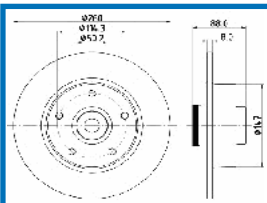

RENAULT FLUENCE (L30_) 1.5
dCi[02.2010-](Diesel)
RENAULT FLUENCE (L30_) 1.5
dCi[07.2014-](Diesel)
RENAULT FLUENCE (L30_) 1.6
16V[02.2010-](Benzina)
RENAULT FLUENCE (L30_) 1.6 LPG
16V[01.2012-](Benzina/Gasauto (GPL))

610713C

OE: 432001539R