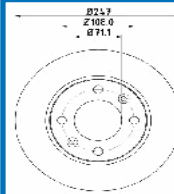

610615

OE: 1618860980

CITROEN SAXO (S0, S1) 1.1
BiFuel[07.2000-06.2003](Benzina/Gasauto
(GPL))
CITROEN SAXO (S0, S1) 1.6
VTL,VTR[05.1996-06.2003](Benzina)
CITROEN SAXO (S0, S1) 1.6
VTS[06.1996-09.2003](Benzina)
CITROEN SAXO (S0, S1) 1.6
VTS[09.2000-09.2003](Benzina)