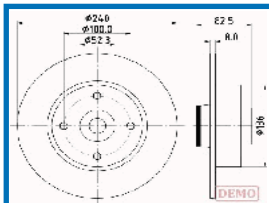

NISSAN NOTE (E11)
1.4[03.2006-20.1206](Benzina)
NISSAN NOTE (E11) 1.5
dCi[03.2006-20.1206](Diesel)
NISSAN NOTE (E11) 1.5
dCi[07.2008-20.1206](Diesel)
NISSAN NOTE (E11) 1.5
dCi[09.2010-20.1206](Diesel)

610713

OE: 432001539R