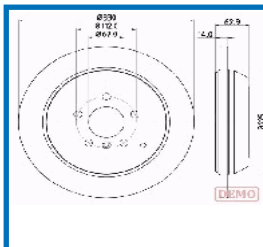

610524C

OE: 1644230512

MERCEDES-BENZ CLASSE M (W164)
ML 280 CDI 4-matic (164.120)
[07.2005-20.0907](Diesel)
MERCEDES-BENZ CLASSE M (W164)
ML 300 CDI 4-matic (164.121)
[02.2010-20.1112](Diesel)
MERCEDES-BENZ CLASSE M (W164)
ML 300 CDI 4-matic[07.2009-20.1112]
(Diesel)