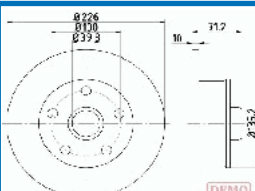

610923C

OE: 357615601A

SEAT TOLEDO I (1L) 2.0 i 16V[11.1993-03.1999](Benzina)
VW CORRADO (53I) 2.9 VR6[08.1991-12.1995](Benzina)
VW GOLF III (1H1) 1.9 TDI[04.1996-08.1997](Diesel)
VW GOLF III (1H1) 2.0 GTI 16V[08.1992-08.1997](Benzina)