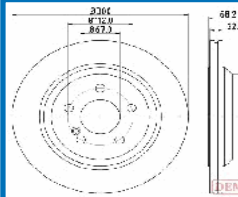

MERCEDES-BENZ CLASSE E (W211) E 200 CDI (211.004)[07.2002-20.0812] (Diesel)
MERCEDES-BENZ CLASSE E (W211) E 200 CDI (211.007)[04.2006-20.0812] (Diesel)
MERCEDES-BENZ CLASSE E (W211) E 200 Kompressor (211.041) [04.2006-20.0812](Benzina)

610515

OE: 0004231112