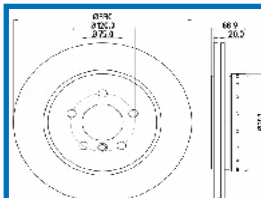

BMW 5 (F10, F18) 518
d[07.2013-20.1406](Diesel)
BMW 5 (F10, F18) 518
d[07.2014-20.1610](Diesel)
BMW 5 (F10, F18) 518
d[10.2013-10.2016](Diesel)
BMW 5 (F10, F18) 520 d
xDrive[01.2013-06.2014](Diesel)

610123C

OE: 34216775287