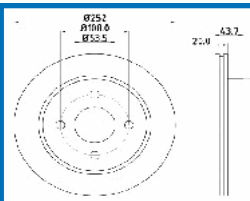

AC ACE 4.6[10.1998-](Benzina)
AC ACE 4.9 Super Charger[10.1998-]
(Benzina)
AC ACE 4.9[01.1995-10.1998](Benzina)
AC ACE 4.9[10.1998-](Benzina)
AC ACECA 4.6[10.1998-20.0112](Benzina)
AC ACECA 4.9 Super
Charger[10.1998-20.0112](Benzina)
AC ACECA 4.9[09.1993-19.9712](Benzina)

610308C

OE: 1025911