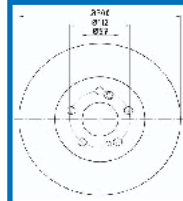

MERCEDES-BENZ CLASSE E (W124) E 500 (124.036)[06.1993-06.1995](Benzina)
MERCEDES-BENZ CLASSE E (W124) E 60 AMG (124.036)[05.1994-06.1995] (Benzina)
MERCEDES-BENZ CLASSE E (W210) E 50 AMG (210.072)[02.1996-08.1997] (Benzina)

610518C

OE: 2D0615601