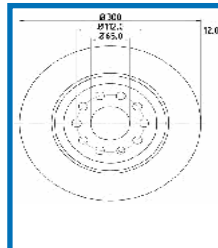

610920

OE: 3Q0615601

AUDI A3 (8V1) 1.0 TFSI[07.2016-20.1712](Benzina)
AUDI A3 (8V1) 1.5 TFSI[05.2017-20.1712](Benzina)
AUDI A3 (8V1) 1.6 TDI[02.2017-20.2010](Diesel)
AUDI A3 (8V1) 2.0 TFSI quattro[05.2016-20.1712](Benzina)