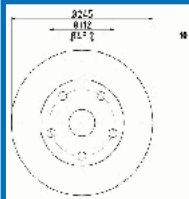

AUDI A4 (8D2, B5) 1.6[07.2000-11.2000]
(Benzina)
AUDI A4 (8D2, B5) 1.6[11.1994-10.2000]
(Benzina)
AUDI A4 (8D2, B5) 1.8 T[01.1995-11.2000]
(Benzina)
AUDI A4 (8D2, B5) 1.8 T[12.1997-11.2000]
(Benzina)

610907

OE: 8E0615301AA