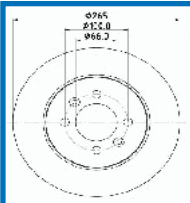

RENAULT LAGUNA I (B56_, 556_) 1.8 (B56A/B)[11.1993-03.2001](Benzina)
RENAULT LAGUNA I (B56_, 556_) 1.8 (B56S/T/0)[08.1995-03.2001](Benzina)
RENAULT LAGUNA I (B56_, 556_) 1.8 (B56Z)[08.1995-03.2001](Benzina)
RENAULT LAGUNA I (B56_, 556_) 1.8 16V (B563, B564)[04.1998-03.2001] (Benzina)