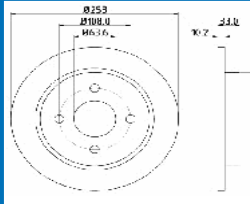

**610303**

**OE: 1073756**

FORD FIESTA V (JH\_, JD\_)  
ST150[03.2005-20.0806](Benzina)  
FORD FIESTA VI 1.0 EcoBoost[01.2013-]  
(Benzina)  
FORD FIESTA VI 1.0 EcoBoost[09.2012-]  
(Benzina)  
FORD FIESTA VI 1.0  
Sport[05.2014-20.1704](Benzina)