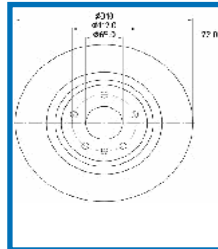

610919

OE: 8J0615601A

AUDI TT (8J3) 2.0 quattro[05.2008-20.1406](Benzina)
AUDI TT (8J3) 2.0 TFSI quattro[05.2008-20.1406](Benzina)
AUDI TT (8J3) 2.5 TFSI quattro[05.2011-20.1406](Benzina)
AUDI TT (8J3) 2.5 TFSI quattro[07.2009-20.1406](Benzina)