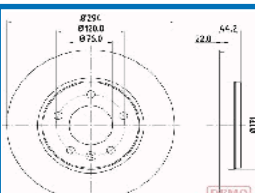

610925C

OE: 7E0615601D

VW MULTIVAN V (7HM, 7HN, 7HF, 7EF, 7EM, 7EN) 1.9 TDI[01.2006-20.0911] (Diesel)
VW MULTIVAN V (7HM, 7HN, 7HF, 7EF, 7EM, 7EN) 1.9 TDI[04.2003-11.2009] (Diesel)
VW MULTIVAN V (7HM, 7HN, 7HF, 7EF, 7EM, 7EN) 1.9 TDI[04.2003-20.0911] (Diesel)