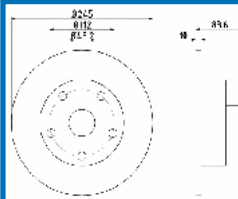

**610906**

**OE: 8D0615301B**

AUDI A4 (8D2, B5) 1.6[07.2000-11.2000]  
(Benzina)  
AUDI A4 (8D2, B5) 1.6[11.1994-10.2000]  
(Benzina)  
AUDI A4 (8D2, B5) 1.8 T[01.1995-11.2000]  
(Benzina)  
AUDI A4 (8D2, B5) 1.8 T[12.1997-11.2000]  
(Benzina)