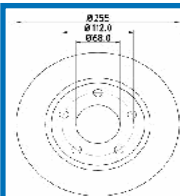

610914

OE: 4B0615601A

AUDI A6 (4B2, C5) 1.8 T quattro[02.1997-01.2005](Benzina)
AUDI A6 (4B2, C5) 1.8 T quattro[12.1997-01.2005](Benzina)
AUDI A6 (4B2, C5) 2.4 quattro[02.1997-01.2005](Benzina)
AUDI A6 (4B2, C5) 2.4 quattro[08.1998-07.1999](Benzina)