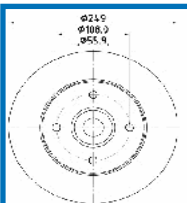

CITROEN C4 II (B7) 1.2 THP 110[02.2015-20.1712](Benzina)
CITROEN C4 II (B7) 1.4 VTi 95[11.2009-](Benzina)
CITROEN C4 II (B7) 1.6 16V[11.2009-20.1612](Benzina)
CITROEN C4 II (B7) 1.6 BlueHDi 100[07.2014-](Diesel)

610607C

OE: 1609249980