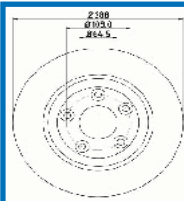

DAIMLER SUPER EIGHT (X350)
4.2[09.2005-12.2009](Benzina)
JAGUAR S-TYPE (CCX) 2.5
V6[04.2002-20.0710](Benzina)
JAGUAR S-TYPE (CCX) 2.7
D[06.2004-20.0710](Diesel)
JAGUAR S-TYPE (CCX) 3.0
V6[01.1999-20.0710](Benzina)

610316

OE: C2C25339