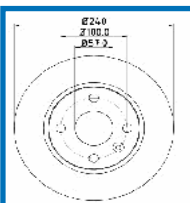

610405

OE: B26Y26251

OPEL COMBO Cassone / Furgonato / Promiscuo 1.3 CDTI 16V[08.2005-](Diesel)
OPEL COMBO Cassone / Furgonato / Promiscuo 1.3 CDTI 16V[10.2005-20.1212](Diesel)
OPEL COMBO Cassone / Furgonato / Promiscuo 1.4 16V[08.2005-](Benzina)
OPEL COMBO Cassone / Furgonato / Promiscuo 1.6 16V[06.2006-](Benzina)