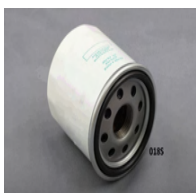

10018

Filtro olio

AIXAM 500
AIXAM 500 Cabriolet
AIXAM 500 Cassone / Furgonato / Promiscuo
AIXAM A.721
AIXAM A.741
AIXAM A.751

OE
HH150-32430

Diametro esterno [mm]: 65
Diametro montaggio [mm]: 61
Filettatura interna [mm]: M 20X1,5
Limitazione costruttore: KUBOTA engines
Lunghezza [mm]: 71
per N° OE: HH15032430
Tipo filtro: Filtro ad avvitamento