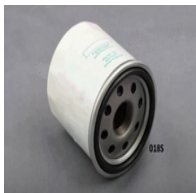

FO-018JM

Filtro olio

AIXAM 500
AIXAM 500 Cabriolet
AIXAM 500 Cassone / Furgonato / Promiscuo
AIXAM A.721
AIXAM A.741
AIXAM A.751

OE
HH150-32430

Diametro esterno [mm]: 65
Diametro montaggio [mm]: 61
Filettatura interna [mm]: M 20X1,5
Limitazione costruttore: KUBOTA engines
Lunghezza [mm]: 71
per N° OE: HH15032430
Tipo filtro: Filtro ad avvitamento