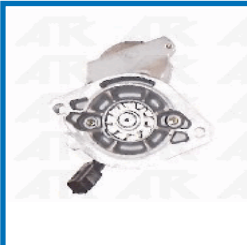

TOYOTA COROLLA (_E10_) 2.0 D
(CE100_)[07.1992-04.1997](Diesel)
TOYOTA COROLLA Compact (_E10_) 2.0
D (CE100_)[07.1992-04.1997](Diesel)
TOYOTA COROLLA Liftback (_E10_) 2.0
D (CE100_)[07.1992-04.1997](Diesel)
TOYOTA COROLLA Wagon (_E10_) 2.0 D
(CE100_)[07.1992-04.1997](Diesel)

3T223

OE: 28100-64170