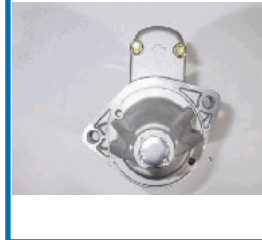

KIA CARENS I (FC) 1.8[11.2000-07.2002](Benzina)
KIA CARENS II (FJ) 1.8[07.2002-](Benzina)
KIA CLARUS (K9A) 2.0 i 16V[07.1996-20.0111](Benzina)
KIA CLARUS Station wagon (GC) 2.0 i 16V[05.1998-](Benzina)

3D213

OE: 23300-M8202