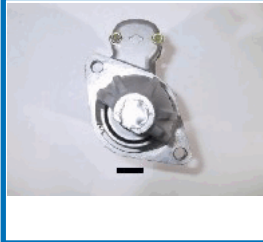

NISSAN 100 NX (B13) 1.6 SR[09.1993-10.1994](Benzina)
NISSAN 100 NX (B13) 1.6[03.1990-10.1994](Benzina)

3D214

OE: 233006N200