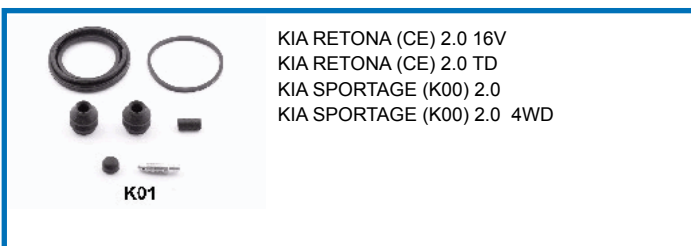

120K01

KIA RETONA (CE) 2.0 16V
KIA RETONA (CE) 2.0 TD
KIA SPORTAGE (K00) 2.0
KIA SPORTAGE (K00) 2.0 4WD