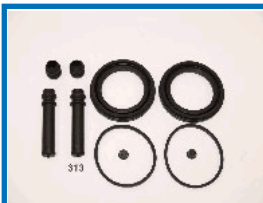

120312

8595-49-240

MAZDA 929 II Station Wagon (HV) 2.0

120313

S083-49-240

MAZDA E-SERIE Autobus (SR1) 2.0  
MAZDA E-SERIE Autobus (SR1) 2.0 4WD  
MAZDA E-SERIE Autobus (SR1) 2.2 D  
MAZDA E-SERIE Furgonato (SR2) 2.0  
MAZDA E-SERIE Furgonato (SR2) 2.0 4x4  
MAZDA E-SERIE Furgonato (SR2) 2.2 D  
MAZDA E-SERIE Furgonato (SR2) 2.2 D 4WD