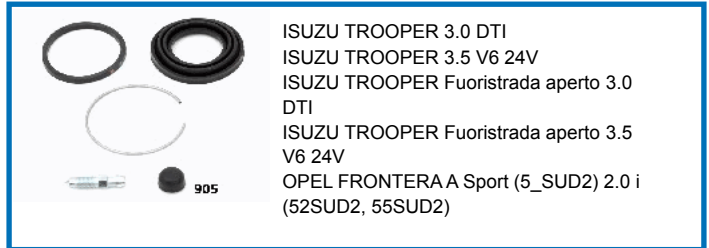

120905

ISUZU TROOPER 3.0 DTI
ISUZU TROOPER 3.5 V6 24V
ISUZU TROOPER Fuoristrada aperto 3.0 DTI
ISUZU TROOPER Fuoristrada aperto 3.5 V6 24V
OPEL FRONTERA A Sport (5_SUD2) 2.0 i (52SUD2, 55SUD2)