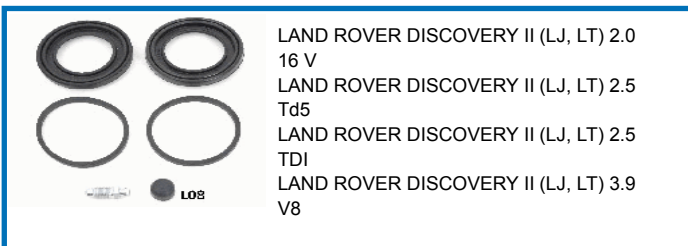

120L08

LAND ROVER DISCOVERY II (LJ, LT) 2.0 16 V
LAND ROVER DISCOVERY II (LJ, LT) 2.5 Td5
LAND ROVER DISCOVERY II (LJ, LT) 2.5 TDI
LAND ROVER DISCOVERY II (LJ, LT) 3.9 V8