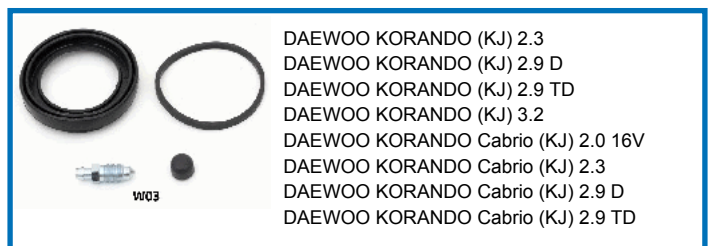

120W03

DAEWOO KORANDO (KJ) 2.3
DAEWOO KORANDO (KJ) 2.9 D
DAEWOO KORANDO (KJ) 2.9 TD
DAEWOO KORANDO (KJ) 3.2
DAEWOO KORANDO Cabrio (KJ) 2.0 16V
DAEWOO KORANDO Cabrio (KJ) 2.3
DAEWOO KORANDO Cabrio (KJ) 2.9 D
DAEWOO KORANDO Cabrio (KJ) 2.9 TD