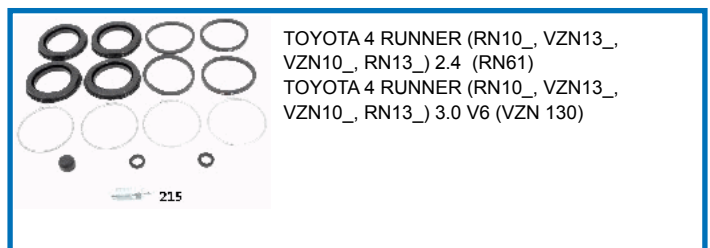

TOYOTA 4 RUNNER (RN10_, VZN13_, VZN10_, RN13_) 2.4 (RN61)
TOYOTA 4 RUNNER (RN10_, VZN13_, VZN10_, RN13_) 3.0 V6 (VZN 130)