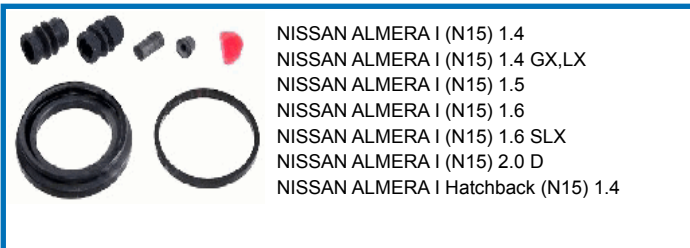

NISSAN ALMERA I (N15) 1.4
NISSAN ALMERA I (N15) 1.4 GX,LX
NISSAN ALMERA I (N15) 1.5
NISSAN ALMERA I (N15) 1.6
NISSAN ALMERA I (N15) 1.6 SLX
NISSAN ALMERA I (N15) 2.0 D
NISSAN ALMERA I Hatchback (N15) 1.4

41120-40F27

120141