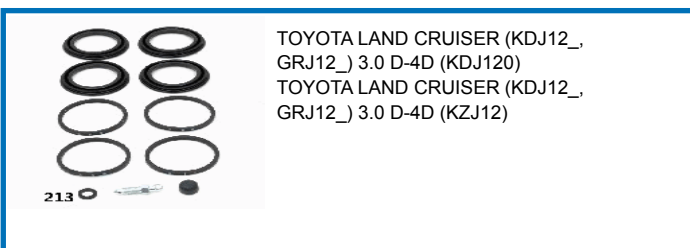

TOYOTA LAND CRUISER (KDJ12_, GRJ12_) 3.0 D-4D (KDJ120)
TOYOTA LAND CRUISER (KDJ12_, GRJ12_) 3.0 D-4D (KZJ12)

120215