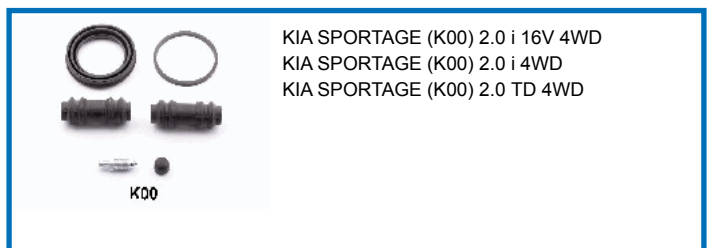

120K00

KIA SPORTAGE (K00) 2.0 i 16V 4WD
KIA SPORTAGE (K00) 2.0 i 4WD
KIA SPORTAGE (K00) 2.0 TD 4WD