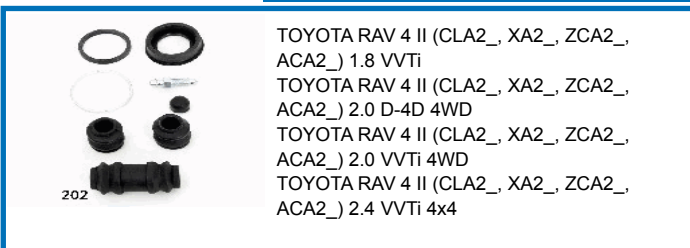

TOYOTA RAV 4 II (CLA2_, XA2_, ZCA2_, ACA2_) 1.8 VVTi
TOYOTA RAV 4 II (CLA2_, XA2_, ZCA2_, ACA2_) 2.0 D-4D 4WD
TOYOTA RAV 4 II (CLA2_, XA2_, ZCA2_, ACA2_) 2.0 VVTi 4WD
TOYOTA RAV 4 II (CLA2_, XA2_, ZCA2_, ACA2_) 2.4 VVTi 4x4

04479-42020

120205