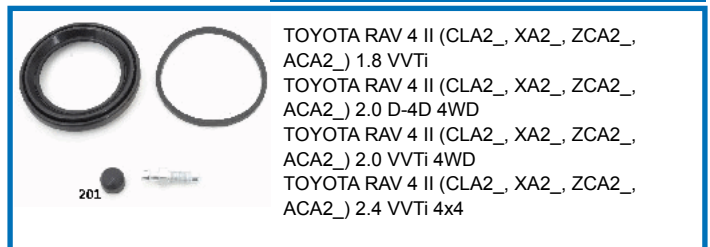

TOYOTA RAV 4 II (CLA2_, XA2_, ZCA2_, ACA2_) 1.8 VVTi
TOYOTA RAV 4 II (CLA2_, XA2_, ZCA2_, ACA2_) 2.0 D-4D 4WD
TOYOTA RAV 4 II (CLA2_, XA2_, ZCA2_, ACA2_) 2.0 VVTi 4WD
TOYOTA RAV 4 II (CLA2_, XA2_, ZCA2_, ACA2_) 2.4 VVTi 4x4

04479-42040

120202