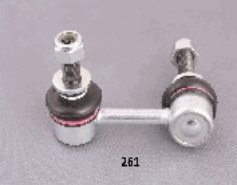

LEXUS LS (UCF30) 460[04.2006-]
(Benzina)
LEXUS LS (UVF4_, USF4_) 600
h[08.2007-](Benzina)

106262

OE: 48820-74010