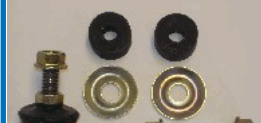

MITSUBISHI COLT IV (CA_A) 1.3 GLi 12V
(CA1A)[04.1992-04.1996](Benzina)
MITSUBISHI COLT IV (CA_A) 1.6 GLXi
16V (CA4A)[04.1992-04.1996](Benzina)
MITSUBISHI COLT IV (CA_A)
1.6[02.1994-04.1996](Benzina)
MITSUBISHI COLT IV (CA_A) 1.8 GTi 16V
(CA5A)[04.1992-04.1996](Benzina)

106503

OE: MR272117