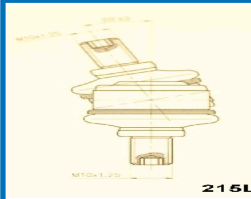

TOYOTA CAMRY (_CV2_, _XV2_) 2.2
(SXV20_)[08.1996-11.2001](Benzina)
TOYOTA CAMRY (_CV2_, _XV2_)
2.2[08.1997-09.2002](Benzina)
TOYOTA CAMRY (_CV2_, _XV2_) 3.0
24V (MCV20_)[08.1996-11.2001](Benzina)
TOYOTA CAMRY (_CV2_, _XV2_) 3.0
V6[08.1996-11.2001](Benzina)

106215R

OE: 48820-33020