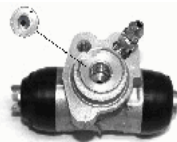

276

TOYOTA YARIS (SCP1_, NLP1_, NCP1_) 1.0 16V (SCP10_)[04.1999-20.0509](Benzina)

67277

OE: 47570-52010