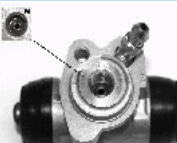

278

DAIHATSU CUORE VIII 1.0[04.2007-](Benzina)
DAIHATSU MATERIA (M4_) 1.3[10.2006-](Benzina)
DAIHATSU MATERIA (M4_) 1.5[10.2006-](Benzina)
DAIHATSU SIRION (M3_) 1.0[01.2005-20.1306](Benzina)

67279

OE: 47570B1010