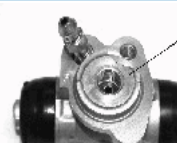

279

DAIHATSU CUORE VIII 1.0[04.2007-](Benzina)
DAIHATSU MATERIA (M4_) 1.3[10.2006-](Benzina)
DAIHATSU MATERIA (M4_) 1.5[10.2006-](Benzina)
DAIHATSU SIRION (M3_) 1.0[01.2005-20.1306](Benzina)

67280

OE: 47550-60130