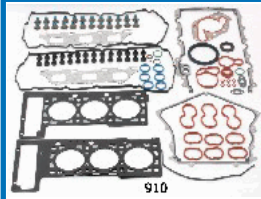

49910

CHRYSLER 300 M (LR) 2.7 V6
24V[08.2000-09.2004](Benzina)
CHRYSLER 300 M (LR) 2.7 V6
24V[11.1998-08.2000](Benzina)