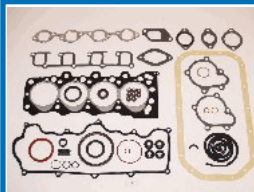

ISUZU GEMINI (JT) 1.5 D[02.1988-12.1990](Diesel)
ISUZU GEMINI (JT) 1.5 TD[02.1988-12.1990](Diesel)
ISUZU GEMINI Tre volumi (JT) 1.5 D[02.1988-12.1989](Diesel)
ISUZU GEMINI Tre volumi (JT) 1.5 TD[02.1988-12.1989](Diesel)