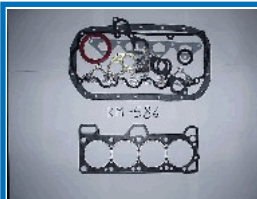

49586

HYUNDAI PONY Wagon
1.2[02.1978-19.8606](Benzina)

49588

OE: MD031331 | ENGINE: G13B