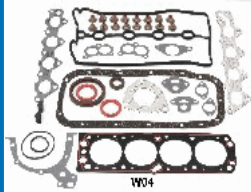

49W04

OE: 93740206

CHEVROLET REZZO/TACUMA
1.6[03.2005-](Benzina)
CHEVROLET REZZO/TACUMA
1.6[08.2005-](Benzina)
DAEWOO LACETTI Tre volumi
1.6[06.1999-07.2003](Benzina)
DAEWOO LANOS (KLAT) 1.6
16V[05.1997-](Benzina)