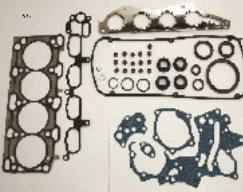

49502

OE: MD974544

MITSUBISHI MIRAGE 2 volumi /Coda spiovente 1.3[09.1995-07.2003](Benzina)
MITSUBISHI MIRAGE 2 volumi /Coda spiovente 1.5[09.1995-08.1999](Benzina)

49503

OE: MD979394

MITSUBISHI GRANDIS (NA_W) 2.4[04.2004-20.1112](Benzina)
MITSUBISHI OUTLANDER I (CU_W) 2.4 4WD[05.2003-20.0709](Benzina)
MITSUBISHI OUTLANDER I (CU_W) 2.4 4WD[11.2003-20.0709](Benzina)