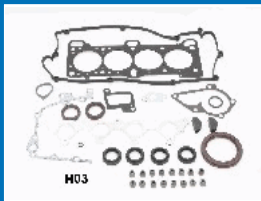

HYUNDAI ACCENT II (LC) 1.5[01.2000-20.0511](Benzina)
HYUNDAI ACCENT II Tre volumi (LC) 1.5[01.2000-20.0511](Benzina)

49H05

OE: 20910-26L00