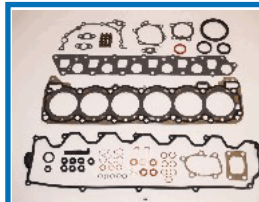

49111

OE: 10101-9F725

NISSAN PRIMERA (P11) 1.6
16V[06.1996-12.2001](Benzina)
NISSAN PRIMERA Hatchback (P11) 1.6
16V[09.2000-07.2002](Benzina)

49124

OE: 10101-22J25 | ENGINE: RD28T

NISSAN CABSTAR Pianale piatto/Telaio
(F22, H40) 2.0[01.1982-06.1992](Benzina)
NISSAN PATROL GR I (Y60, GR) 2.8 TD
(Y60A)[09.1988-06.1997](Diesel)
NISSAN PATROL Hardtop (K260) 2.8
TD[05.1986-06.1990](Diesel)
NISSAN PATROL Station Wagon (W260)
2.8 TD[06.1989-11.1995](Diesel)