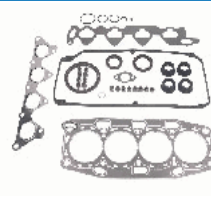

MITSUBISHI CARISMA (DA_) 1.8 16V[07.1995-07.1997](Benzina)
MITSUBISHI CARISMA (DA_) 1.8[07.1995-07.1997](Benzina)
MITSUBISHI CARISMA Tre volumi (DA_) 1.8[09.1996-09.1997](Benzina)
MITSUBISHI COLT IV (CA_A) 1.6 4x4[08.1993-08.1995](Benzina)

49502

OE: MD974544