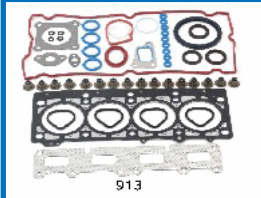

49913

CHRYSLER PT CRUISER (PT_)
2.0[06.2000-20.0409](Benzina)