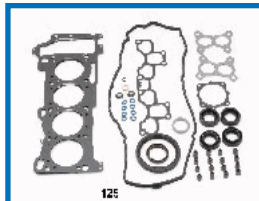

NISSAN PRIMERA (P12) 1.6[01.2002-]
(Benzina)
NISSAN PRIMERA (P12)
1.6[03.2002-20.0808](Benzina)