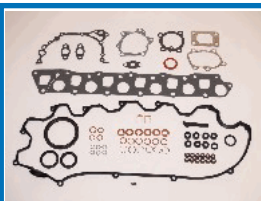

NISSAN CABSTAR Pianale piatto/Telaio
(F22, H40) 2.0[01.1982-06.1992](Benzina)
NISSAN PATROL GR I (Y60, GR) 2.8 TD
(Y60A)[09.1988-06.1997](Diesel)
NISSAN PATROL Hardtop (K260) 2.8
TD[05.1986-06.1990](Diesel)
NISSAN PATROL Station Wagon (W260)
2.8 TD[06.1989-11.1995](Diesel)

49125

OE: 10101-8M085 | ENGINE: QG16DE