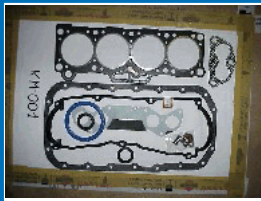

JapKo®

FULL ENGINE
GASKET KITS
KIT GUARNIZIONE
MOTORE

www.japko.it

CATALOGUE
FOR CARS AND
COMMERCIAL VEHICLES
CATALOGO
PER AUTOVETTURE E
VEICOLI COMMERCIALI

49001

ASIA MOTORS ROCSTA 1.8 i
4x4[06.1993-19.9912](Benzina)