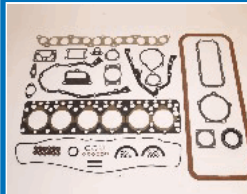

NISSAN PATROL Hardtop (K160) 3.3 D
(K160)[11.1979-08.1988](Diesel)
NISSAN PATROL Station Wagon (W160)
3.3 D (W160)[11.1979-08.1988](Diesel)

49160

OE: 10101-CD325