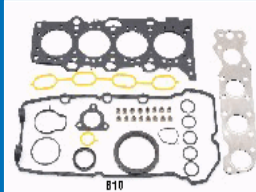

49809

OE: 11400-73822 | ENGINE: F8A

SUZUKI CARRY Furgonato (ST90V) 0.8[11.1980-10.1985](Benzina)
SUZUKI LJ 80 0.8[01.1980-01.1984](Benzina)

49810

OE: 11400-86870

FIAT SEDICI 1.6 16V 4x4[06.2006-20.1410](Benzina)
SUBARU JUSTY III (G3X) 1.3[09.2003-](Benzina)
SUZUKI IGNIS II 1.3 4x4[09.2003-](Benzina)
SUZUKI IGNIS II 1.3[09.2003-](Benzina)
SUZUKI IGNIS II 1.5 4x4[09.2003-](Benzina)