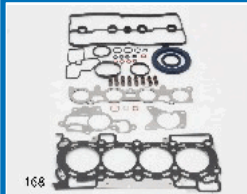

49166

OE: 10101-8J085 | ENGINE: QR25DE

NISSAN ALTIMA 2.5[08.2001-09.2006]
(Benzina)
NISSAN PRIMERA (P12) 2.5[01.2002-]
(Benzina)
NISSAN PRIMERA Hatchback (P12)
2.5[01.2002-](Benzina)
NISSAN X-TRAIL (T30) 2.5
4x4[09.2002-20.1301](Benzina)

49168

OE: 10101-EN228 | ENGINE: MR18DE

NISSAN QASHQAI / QASHQAI +2 (J10,
JJ10) 2.0 Trazione integrale[02.2007-]
(Benzina)
NISSAN QASHQAI / QASHQAI +2 (J10,
JJ10) 2.0[02.2007-](Benzina)
NISSAN TIIDA 2 volumi /Coda spiovente
(C11X) 1.8[09.2007-](Benzina)
NISSAN TIIDA Tre volumi (SC11X)
1.8[09.2007-20.1212](Benzina)