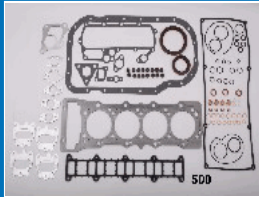

49500

OE: 1000A967 | ENGINE: 4M41

MITSUBISHI PAJERO III (V7_W, V6_W) 3.2 Di-D[04.2000-10.2006](Diesel)
MITSUBISHI PAJERO III (V7_W, V6_W) 3.2 Di-D[04.2000-12.2006](Diesel)
MITSUBISHI PAJERO III Fuoristrada aperto (V6_W, V7_W) 3.2 DI-D (V68W, V78W)[04.2000-12.2006](Diesel)

49501

OE: MD970443