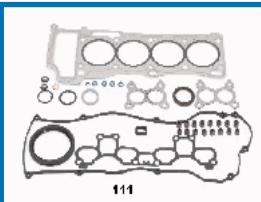

49111

OE: 10101-9F725

NISSAN PRIMERA (P11) 1.6
16V[06.1996-12.2001](Benzina)
NISSAN PRIMERA Hatchback (P11) 1.6
16V[09.2000-07.2002](Benzina)

49124

OE: 10101-22J25 | ENGINE: RD28T

NISSAN CABSTAR Pianale piatto/Telaio
(F22, H40) 2.0[01.1982-06.1992](Benzina)
NISSAN PATROL GR I (Y60, GR) 2.8 TD
(Y60A)[09.1988-06.1997](Diesel)
NISSAN PATROL Hardtop (K260) 2.8
TD[05.1986-06.1990](Diesel)
NISSAN PATROL Station Wagon (W260)
2.8 TD[06.1989-11.1995](Diesel)