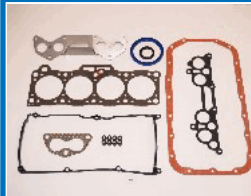

49395

OE: 8AU110271C | ENGINE: FE