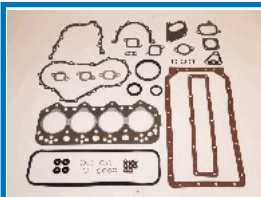

49610

OE: 04111-87750 | ENGINE: DG

DAIHATSU TAFT 2.5 D 4x4 (F50, F55) [08.1978-08.1982](Diesel)
 INNOCENTI MINI MINI TURBO[-](Benzina)

49611

| ENGINE: DG

DAIHATSU TAFT 2.5 D 4x4 (F50, F55) [08.1978-08.1982](Diesel)
 DAIHATSU TAFT 2.8 D 4x4 (F60, F65) [08.1982-02.1985](Diesel)