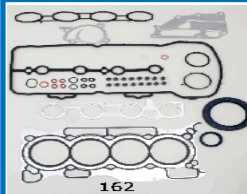

NISSAN MICRA C+C (K12) 1.6 160
SR[08.2005-](Benzina)
NISSAN MICRA III (K12) 160
SR[05.2005-20.1006](Benzina)
NISSAN NOTE (E11)
1.6[03.2006-20.1206](Benzina)
NISSAN QASHQAI / QASHQAI +2 (J10,
JJ10) 1.6[02.2007-20.1312](Benzina)

49166

OE: 10101-8J085 | ENGINE: QR25DE