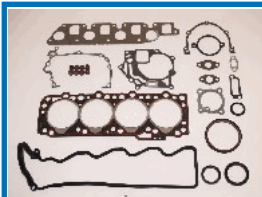

NISSAN SERENA (C23M) 2.3 D[01.1995-20.0109](Diesel)
NISSAN VANETTE CARGO Autobus (HC 23) 2.3 D[09.1994-20.0105](Diesel)
NISSAN VANETTE CARGO Furgonato (HC 23) 2.3 D[09.1994-20.0205](Diesel)

49185

OE: 10101-VJ089