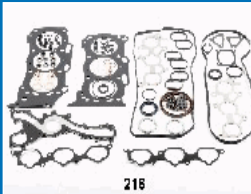

LEXUS RX (MHU3_, GSU3_, MCU3_) 350[02.2006-20.0812](Benzina)
TOYOTA ALPHARD / VELLFIRE (GGH2_, ANH2_, ATH2_) 3.5 4WD[04.2008-] (Benzina)
TOYOTA ALPHARD / VELLFIRE (GGH2_, ANH2_, ATH2_) 3.5[04.2008-] (Benzina)
TOYOTA AVALON Tre volumi (GSX3_) 3.5 VVTi[10.2004-] (Benzina)

49229

OE: 0197.AF | ENGINE: 1KR-FE