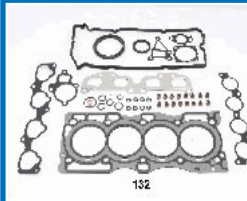

NISSAN X-TRAIL (T30) 2.0
4x4[07.2001-20.1301](Benzina)
NISSAN X-TRAIL (T30)
2.0[07.2001-20.1301](Benzina)

49133

OE: 10101-6N227