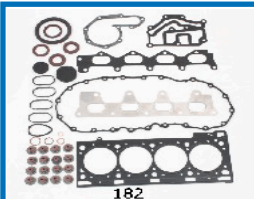

49176

OE: 10101-C8726 | ENGINE: SD33T

NISSAN PATROL Hardtop (K160) 3.2 TD (K160)[07.1983-08.1988](Diesel)
NISSAN PATROL Station Wagon (W160) 3.2 TD (W160)[07.1983-08.1988](Diesel)

49182

ENGINE: F4R 720

NISSAN PRIMASTAR Autobus (X83) 2.0[03.2001-20.0608](Benzina)
NISSAN PRIMASTAR Furgonato (X83) 2.0[02.2003-](Benzina)
OPEL VIVARO Combi (J7) 2.0 16V[08.2001-20.0607](Benzina)
OPEL VIVARO Furgonato (F7) 2.0 16V[08.2001-20.0607](Benzina)