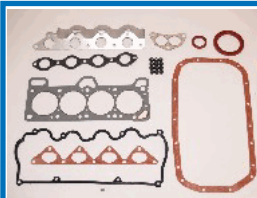

49590

OE: MD997648 | ENGINE: G4DG

HYUNDAI PONY (X-2)
1.3[10.1989-01.1995](Benzina)
HYUNDAI PONY / EXCEL Tre volumi
(X-2) 1.3[01.1990-01.1995](Benzina)

49591

OE: 20910-22R10 | ENGINE: G4EK

HYUNDAI S COUPE (SLC) 1.5
i[02.1990-05.1996](Benzina)
HYUNDAI S COUPE (SLC) 1.5
i[04.1992-05.1996](Benzina)