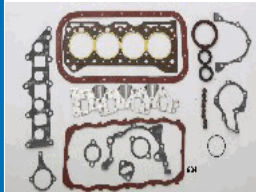

SANTANA SAMURAI 1.3 4x4[10.1991-12.1994](Benzina)
SANTANA SAMURAI 1.3[09.1986-12.1994](Benzina)
SUBARU JUSTY II (JMA, MS) 1.3 GX 4x4[10.1995-11.2003](Benzina)
SUZUKI SAMURAI (SJ) 1.3 (SJ 413) [11.1988-20.0412](Benzina)

49809

OE: 11400-73822 | ENGINE: F8A