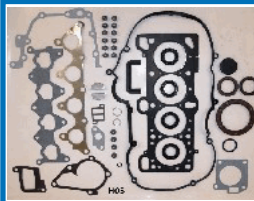

HYUNDAI ACCENT III (MC) 1.4 GL[11.2005-20.1011](Benzina)
HYUNDAI ACCENT III Tre volumi (MC) 1.4 GL[11.2005-20.1011](Benzina)
HYUNDAI GETZ (TB) 1.4[08.2005-20.1012](Benzina)
KIA RIO II (JB) 1.4 16V[03.2005-20.1112](Benzina)

49H06

OE: 20910-23F00