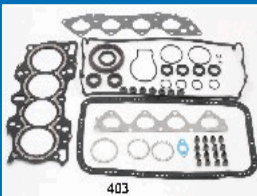

49398

OE: 0K20W-10-270 | ENGINE: B6

KIA SEPHIA (FA) 1.6 i[01.1995-19.9710]
(Benzina)
KIA SEPHIA Tre volumi (FA) 1.6
i[09.1993-19.9710](Benzina)

49403

HONDA CR-V I (RD) 2.0 16V (RD1, RD3)
[01.1999-02.2002](Benzina)