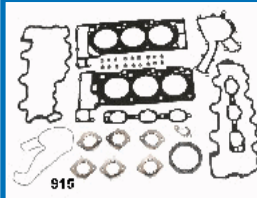

49915

| ENGINE: EGX

CHRYSLER CROSSFIRE
3.2[07.2003-20.0812](Benzina)
CHRYSLER CROSSFIRE Roadster
3.2[05.2004-20.0812](Benzina)
CHRYSLER CROSSFIRE Roadster
SRT-6[09.2004-20.0612](Benzina)
CHRYSLER CROSSFIRE
SRT-6[09.2004-20.0712](Benzina)