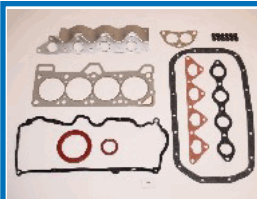

HYUNDAI ACCENT I (X-3) 1.5 i
12V[10.1994-01.2000](Benzina)
HYUNDAI ACCENT Tre volumi (X-3) 1.5 i
12V[10.1994-01.2000](Benzina)