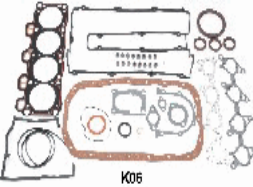

49K06

OE: 8AG6-10-271

KIA CLARUS (K9A) 2.0 i 16V[07.1996-20.0111](Benzina)
KIA CLARUS Station wagon (GC) 2.0 i 16V[05.1998-](Benzina)
MAZDA 626 III (GD) 2.0 16V[07.1987-09.1989](Benzina)
MAZDA 626 III (GD) 2.0 16V[11.1987-05.1992](Benzina)