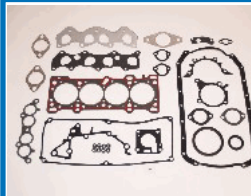

49398

OE: 0K20W-10-270 | ENGINE: B6