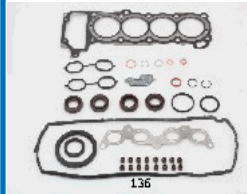

NISSAN MICRA C+C (K12) 1.4
16V[08.2005-](Benzina)
NISSAN MICRA II (K11) 1.4 i
16V[09.2000-02.2003](Benzina)
NISSAN MICRA III (K12) 1.0
16V[01.2003-20.1006](Benzina)
NISSAN MICRA III (K12) 1.2
16V[01.2003-20.1006](Benzina)

49145

OE: 10101-43G25 | ENGINE: TD25