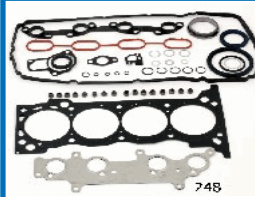

TOYOTA HILUX III Pick-up (TGN1_, GGN2_, GGN1_, KUN2_, KUN 2.7 4 ruote motrici)[08.2005-](Benzina)
TOYOTA HILUX III Pick-up (TGN1_, GGN2_, GGN1_, KUN2_, KUN 2.7)[08.2005-](Benzina)

49261

OE: 04111-54100 | ENGINE: 2L-T