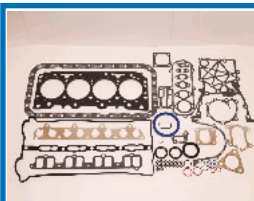

49K00

OE: 0K551-10-270

KIA CARNIVAL I (UP) 2.9 TD[08.1999-10.2001](Diesel)

49K01

OE: 0K55110270 | ENGINE: J3

KIA CARNIVAL I (UP) 2.9 TD[08.1999-10.2001](Diesel)
KIA CARNIVAL II (GQ) 2.9 CRDi[10.2001-20.0606](Diesel)