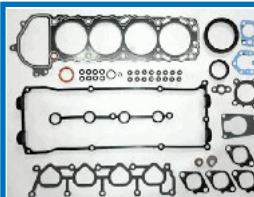

NISSAN ALTIMA 2.4[06.1997-08.2001](Benzina)
NISSAN PICK UP (D22) 2.4 i 4WD[03.2002-20.0504](Benzina)
NISSAN PICK UP (D22) 2.4[01.2003-](Benzina)
NISSAN PICK UP (D22) 2.4[11.2001-04.2005](Benzina)

49187

E: 10101-64Y25 | ENGINE: SR20DI (SP