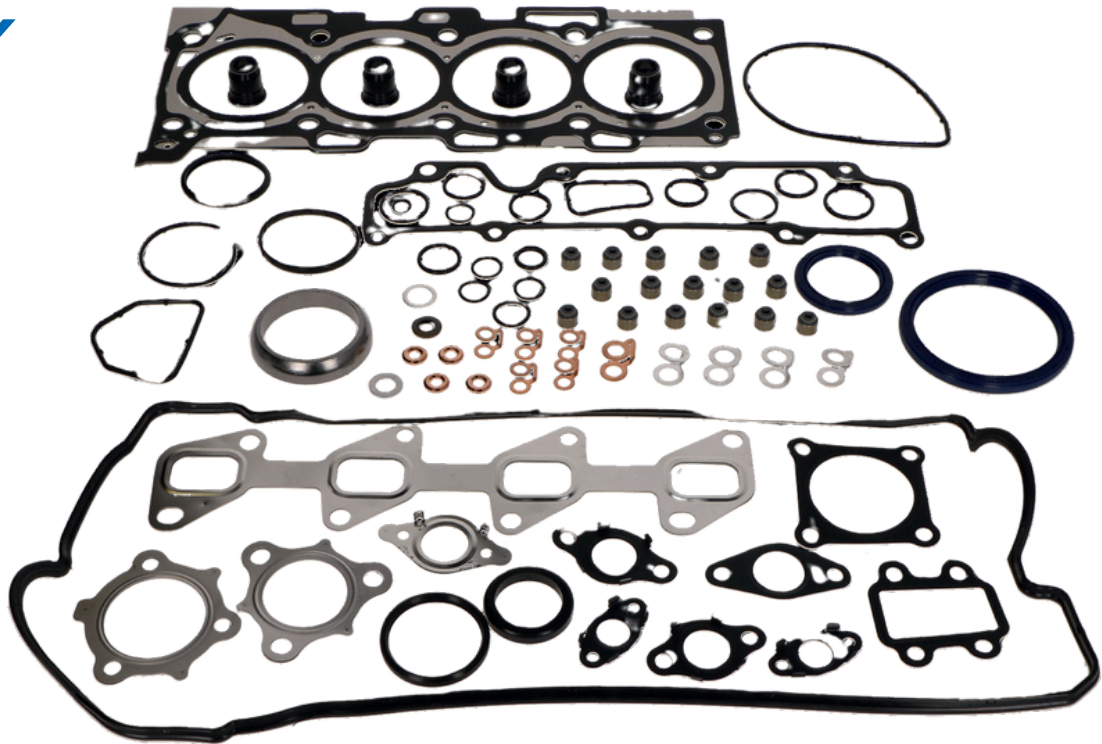

JapKo®

FULL ENGINE
GASKET KITS
KIT GUARNIZIONE
MOTORE

www.japko.it

CATALOGUE
FOR CARS AND
COMMERCIAL VEHICLES
CATALOGO
PER AUTOVETTURE E
VEICOLI COMMERCIALI

49001

ASIA MOTORS ROCSTA 1.8 i
4x4[06.1993-19.9912](Benzina)