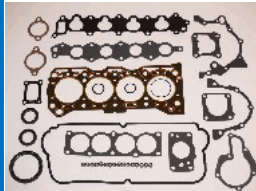

SUZUKI BALENO (EG) 1.6 i 16V 4x4[07.1995-05.2002](Benzina)
SUZUKI BALENO (EG) 1.6 i 16V[07.1995-05.2002](Benzina)
SUZUKI BALENO 2 volumi /Coda spiovente (EG) 1.6 i 16V 4x4[07.1995-05.2002](Benzina)

49901

OE: 8-94150-394-3 | ENGINE: 4FD1