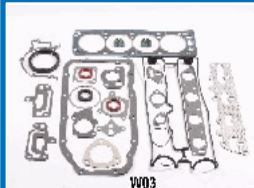

49W03

ENGINE: T18SED

CHEVROLET NUBIRA Station wagon 1.8[03.2005-20.0912](Benzina)
CHEVROLET NUBIRA Tre volumi 1.8[03.2005-20.0912](Benzina)
DAEWOO NUBIRA Tre volumi (KLAN) 1.8[07.2003-](Benzina)
DAEWOO NUBIRA Wagon (KLAN) 1.8[07.2003-](Benzina)