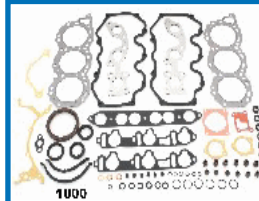

INFINITI QX4 3.3[01.1997-](Benzina)
NISSAN ELGRAND (E50)
3.3[04.1996-08.2001](Benzina)
NISSAN PATHFINDER (R50) 3.3 V6
4WD[03.1998-10.2000](Benzina)
NISSAN PATHFINDER (R50) 3.3 V6
4WD[09.1997-12.2004](Benzina)
NISSAN PATHFINDER (R50)
3.3[05.1999-12.2004](Benzina)

49111

OE: 10101-9F725