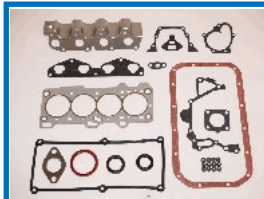

49581

OE: 20910-02S00 | ENGINE: G4HC

HYUNDAI ATOS (MX) 1.0
i[02.1998-12.2000](Benzina)
HYUNDAI ATOS PRIME (MX) 1.0
i[08.1999-](Benzina)

49583

OE: 20910-33D00 | ENGINE: G4CP