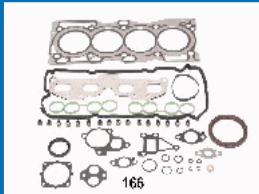

NISSAN ALTIMA 2.5[08.2001-09.2006]
(Benzina)
NISSAN PRIMERA (P12) 2.5[01.2002-]
(Benzina)
NISSAN PRIMERA Hatchback (P12)
2.5[01.2002-](Benzina)
NISSAN X-TRAIL (T30) 2.5
4x4[09.2002-20.1301](Benzina)

49168

OE: 10101-EN228 | ENGINE: MR18DE