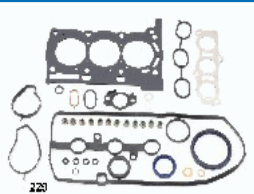

CITROEN C1 (PM_, PN_) 1.0[06.2005-20.1409](Benzina)
DAIHATSU SIRION (M3_) 1.0 LPG[01.2005-06.2013](Benzina/Gasauto (GPL))
DAIHATSU SIRION (M3_) 1.0[01.2005-20.1306](Benzina)
PEUGEOT 107 1.0[06.2005-20.1405] (Benzina)

49233

OE: 04111-58013 | ENGINE: 3B