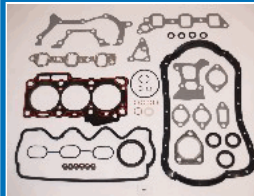

49599

HYUNDAI STELLAR (F31_, SF2_) 1.6[10.1983-12.1991](Benzina)

49603

OE: 04111-87744

INNOCENTI MINI 1.0 D[10.1985-](Diesel)

49604

OE: 04111-87746

INNOCENTI MINI 1.0 D[10.1985-](Diesel)