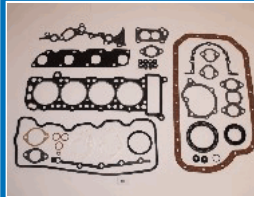

49598

OE: MD997113 | ENGINE: 4 G 15

MITSUBISHI COLT II (C1_A) 1.5 GLX (C12A)[09.1985-04.1988](Benzina)
MITSUBISHI COLT III (C5_A) 1.5 (C52A) Cat.[07.1990-05.1992](Benzina)
MITSUBISHI COLT III (C5_A) 1.5 GLXi (C52A)[04.1988-05.1992](Benzina)
MITSUBISHI LANCER III (C1_A, C6_A) 1.5 GLX (C12AS)[06.1985-04.1988](Benzina)

49599

HYUNDAI STELLAR (F31_, SF2_) 1.6[10.1983-12.1991](Benzina)

49603

OE: 04111-87744

INNOCENTI MINI 1.0 D[10.1985-](Diesel)

49604

OE: 04111-87746

INNOCENTI MINI 1.0 D[10.1985-](Diesel)

49605

OE: 04111-87160

DAIHATSU GRAN MOVE (G3) 1.6 16V (G301)[05.1998-](Benzina)

49607

OE: 04111-87148 | ENGINE: HD-E

DAIHATSU FERZOZA Hard Top (F300) 1.6 i 16V[10.1988-19.9912](Benzina)
DAIHATSU FERZOZA Soft Top (F300) 1.6 i 16V[10.1988-19.9912](Benzina)

49608

OE: 04111-87113 | ENGINE: ED 10

DAIHATSU CUORE II (L80, L81) 0.8 (L80)[09.1985-06.1990](Benzina)
DAIHATSU CUORE II (L80, L81) 0.8 (L80)[11.1989-12.1990](Benzina)
DAIHATSU CUORE II (L80, L81) 0.8 4WD (L81)[09.1986-10.1988](Benzina)

49610

OE: 04111-87750 | ENGINE: DG

DAIHATSU TAFT 2.5 D 4x4 (F50, F55) [08.1978-08.1982](Diesel)
INNOCENTI MINI MINI TURBO[-](Benzina)

49611

| ENGINE: DG

DAIHATSU TAFT 2.5 D 4x4 (F50, F55) [08.1978-08.1982](Diesel)
DAIHATSU TAFT 2.8 D 4x4 (F60, F65) [08.1982-02.1985](Diesel)

49621

OE: 04111-87273-000

DAIHATSU MOVE (L6, L9) 0.8[10.1996-](Benzina)

49699

OE: 04111-87770000 | ENGINE: CB41

DAIHATSU CHARADE II (G11, G30) 1.0 (G11)[10.1983-03.1987](Benzina)
DAIHATSU CHARADE II (G11, G30) 1.0 Turbo (G11)[10.1983-03.1987](Benzina)
DAIHATSU CHARADE III (G100, G101, G102) 1.0 (G100)[03.1987-12.1992](Benzina)

49799

OE: 497123068 | ENGINE: EF10