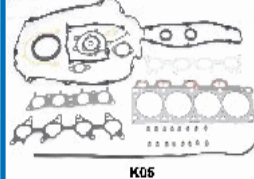

KIA CARNIVAL II (GQ) 2.9 CRDi[06.2006-](Diesel)

49K04

OE: 0K05410270

KIA RETONA (CE) 2.0 TD[06.1999-20.0112](Diesel)
KIA SPORTAGE (K00) 2.0 TD 4WD[10.1997-08.2003](Diesel)

49K05

OE: 0K01610270 | ENGINE: FE