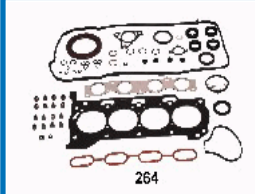

TOYOTA AURIS (NRE15_, ZZE15_, ADE15_, ZRE15_, NDE15_) 1.6 VVTi[03.2007-20.1209](Benzina)

49265

OE: 04111-02070 | ENGINE: 4E-FE