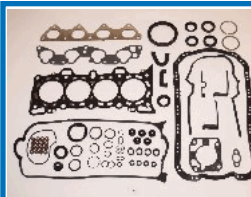

49499

OE: 061A1-PM6-000 | ENGINE: D15B2

HONDA CIVIC II Shuttle (EE) 1.5 i 16V
(EE2)[01.1988-11.1991](Benzina)
HONDA CIVIC IV Hatchback (EC, ED, EE)
1.5 i 16V (ED6)[10.1988-09.1991]
(Benzina)
HONDA CIVIC IV Hatchback (EC, ED, EE)
1.5 i 16V[10.1988-09.1991](Benzina)
HONDA CIVIC IV Tre volumi (ED) 1.5 i
16V (ED3)[10.1987-09.1991](Benzina)