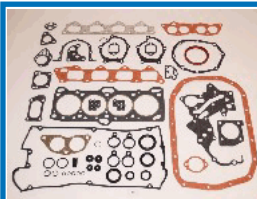

49581

OE: 20910-02S00 | ENGINE: G4HC

HYUNDAI ATOS (MX) 1.0
i[02.1998-12.2000](Benzina)
HYUNDAI ATOS PRIME (MX) 1.0
i[08.1999-](Benzina)

49583

OE: 20910-33D00 | ENGINE: G4CP

HYUNDAI SONATA II (Y-2) 2.0
i[01.1991-10.1993](Benzina)
HYUNDAI SONATA III (Y-3) 2.0
i[06.1994-08.1996](Benzina)