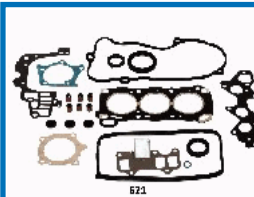

DAIHATSU MOVE (L6, L9) 0.8[10.1996-](Benzina)

49699

OE: 04111-87770000 | ENGINE: CB41