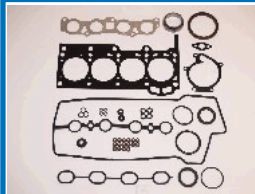

TOYOTA YARIS (SCP1_, NLP1_, NCP1_) 1.0 16V (SCP10_) [04.1999-20.0509] (Benzina)
TOYOTA YARIS (SCP1_, NLP1_, NCP1_) 1.0 16V [03.2003-20.0509](Benzina)

49273

OE: 04111-21030