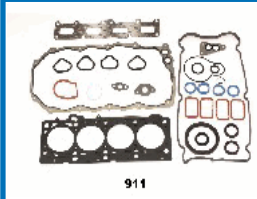

49911

CHRYSLER PT CRUISER (PT_)
2.0[10.2004-20.1012](Benzina)