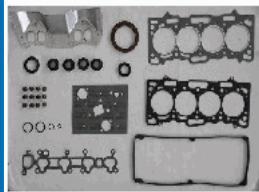

MITSUBISHI MIRAGE 2 volumi /Coda spiovente 1.3[09.1995-07.2003](Benzina)
MITSUBISHI MIRAGE 2 volumi /Coda spiovente 1.5[09.1995-08.1999](Benzina)

49503

OE: MD979394