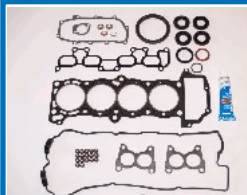

NISSAN 100 NX (B13) 1.6
SR[09.1993-10.1994](Benzina)
NISSAN 100 NX (B13)
1.6[03.1990-10.1994](Benzina)
NISSAN ALMERA I (N15) 1.6
SLX[09.1995-07.2000](Benzina)
NISSAN ALMERA I (N15)
1.6[09.1995-07.2000](Benzina)