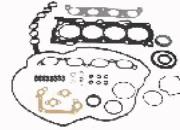

TOYOTA AURIS (NRE15_, ZZE15_, ADE15_, ZRE15_, NDE15_) 1.4 VVTi[03.2007-20.1209](Benzina)
TOYOTA AVENSIS (T25_) 1.6 VVT-i[04.2003-20.0811](Benzina)
TOYOTA AVENSIS (T25_) 1.8[03.2003-20.0810](Benzina)
TOYOTA AVENSIS (T22_) 1.6 VVT-i[10.2000-02.2003](Benzina)

49203

OE: 04111-73013 | ENGINE: 2Y