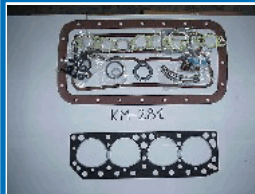

DAIHATSU TAFT 1.6 D 4x4 (F20, F25) [09.1976-02.1985](Diesel)
TOYOTA HILUX II Pick-up (RN6_, RN5_, LN6_, YN6_, YN5_, LN 1.6 [08.1978-08.1988](Benzina)

49286

OE: 04111-67023 | ENGINE: 1KZ-TE