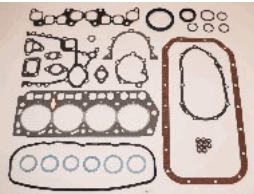

DAIHATSU ROCKY Hard Top (F7, F8) 2.0[02.1985-04.1993](Benzina)
DAIHATSU ROCKY Soft Top (F7, F8) 2.0[02.1985-04.1993](Benzina)
TOYOTA HIACE II Furgonato (LH5_, YH7_, LH7_, LH6_, YH6_) 1.8[12.1982-07.1989](Benzina)

49205

OE: 04111-30692 | ENGINE: 1KD-FTV