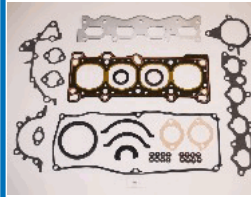

49313

OE: 8CB6-10-271 | ENGINE: E1