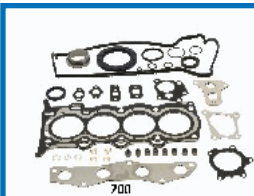

49197

OE: 10101-54A85 | ENGINE: CD17

NISSAN SUNNY II (N13) 1.7 D[06.1986-05.1989](Diesel)
NISSAN SUNNY II Hatchback (N13) 1.7 D[06.1986-01.1991](Diesel)

49200

OE: 04111-33022 | ENGINE: 1ND-TV

TOYOTA COROLLA (ZZE12_, NDE12_, ZDE12_) 1.4 D[07.2004-20.0702](Diesel)
TOYOTA COROLLA Station wagon (_E12J_, _E12T_) 1.4 D[06.2004-20.0710](Diesel)
TOYOTA COROLLA Tre volumi (_E12J_, _E12T_) 1.4 D[06.2004-20.0610](Diesel)