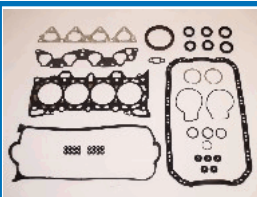

49409

HONDA CIVIC VIII Tre volumi (FD, FA)
1.4[01.2006-](Benzina)
HONDA JAZZ II (GD)
1.2[03.2002-20.0807](Benzina)
HONDA JAZZ II (GD)
1.4[03.2002-20.0807](Benzina)

49493

HONDA CIVIC V Coupé (EJ) 1.6 i Vtec
(EJ1)[01.1994-03.1996](Benzina)
HONDA CIVIC V Hatchback (EG) 1.6 16V
Vtec (EG5)[10.1991-11.1995](Benzina)
HONDA CIVIC V Tre volumi (EG, EH) 1.6
4x4[01.1992-10.1995](Benzina)
HONDA CIVIC V Tre volumi (EG, EH) 1.6
16V Vtec (EH9)[10.1991-11.1995]
(Benzina)