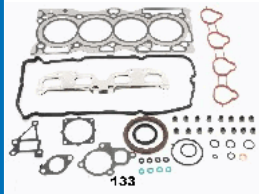

49132

OE: 10101-8H725 | ENGINE: QR20DE

NISSAN X-TRAIL (T30) 2.0
4x4[07.2001-20.1301](Benzina)
NISSAN X-TRAIL (T30)
2.0[07.2001-20.1301](Benzina)

49133

OE: 10101-6N227

NISSAN PRIMERA (P12)
2.0[03.2002-20.0810](Benzina)
NISSAN PRIMERA Hatchback (P12)
2.0[07.2002-20.0810](Benzina)
NISSAN PRIMERA Station wagon (WP12)
2.0[03.2002-](Benzina)