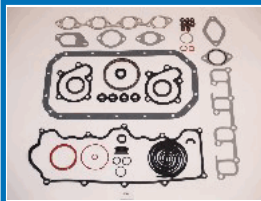

49907S

OE: 8-94371860-0 | ENGINE: 15 D (4EC)

ISUZU GEMINI (JT) 1.5
D[02.1988-12.1990](Diesel)
ISUZU GEMINI (JT) 1.5
TD[02.1988-12.1990](Diesel)
ISUZU GEMINI Tre volumi (JT) 1.5
D[02.1988-12.1989](Diesel)
ISUZU GEMINI Tre volumi (JT) 1.5
TD[02.1988-12.1989](Diesel)