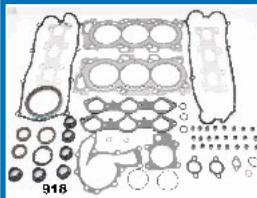

49918

OE: 5-8781-3756-2

ISUZU TROOPER 3.5 V6
24V[04.2000-20.0408](Benzina)
ISUZU TROOPER Fuoristrada aperto 3.5
V6 24V[04.2000-20.0408](Benzina)
OPEL FRONTERA B (6B_) 3.2 i (6B1VF,
6B1_6)[10.1998-20.0407](Benzina)
OPEL MONTEREY B 3.5 V6
24V[07.1998-08.1999](Benzina)