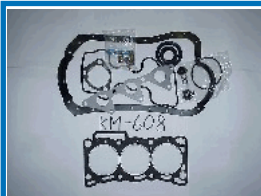

DAIHATSU CUORE II (L80, L81) 0.8 (L80)[09.1985-06.1990](Benzina)
DAIHATSU CUORE II (L80, L81) 0.8 (L80)[11.1989-12.1990](Benzina)
DAIHATSU CUORE II (L80, L81) 0.8 4WD (L81)[09.1986-10.1988](Benzina)

49610

OE: 04111-87750 | ENGINE: DG