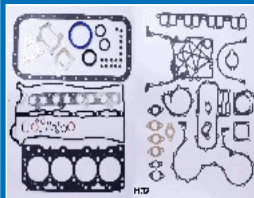

HYUNDAI TERRACAN (HP) 2.9 CRDi[11.2001-07.2003](Diesel)
HYUNDAI TERRACAN (HP) 2.9 CRDi[12.2001-20.0612](Diesel)

49H03

OE: 20910-26C01