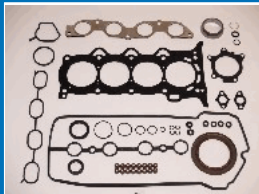

49272

OE: 04111-0J010

TOYOTA YARIS (SCP1_, NLP1_, NCP1_) 1.0 16V (SCP10_) [04.1999-20.0509] (Benzina)
TOYOTA YARIS (SCP1_, NLP1_, NCP1_) 1.0 16V [03.2003-20.0509](Benzina)

49273

OE: 04111-21030

TOYOTA YARIS (SCP1_, NLP1_, NCP1_) 1.3 16V (NCP10_) [08.1999-20.0511] (Benzina)
TOYOTA YARIS (SCP1_, NLP1_, NCP1_) 1.5 TS (NCP13) [01.2003-20.0511] (Benzina)
TOYOTA YARIS (SCP1_, NLP1_, NCP1_) 1.5 VVT-i TS [04.2001-20.0509] (Benzina)