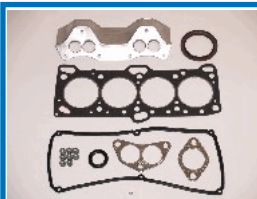

49593

OE: 20910-33A01 | ENGINE: G4CR

HYUNDAI LANTRA I (J-1) 1.6 i.e.
16V[10.1990-11.1995](Benzina)

49595

OE: MD997237

HYUNDAI LANTRA I (J-1) 1.5 i.e.
[10.1990-11.1995](Benzina)

49596

OE: 20910-22T00 | ENGINE: G4EH