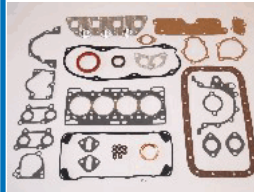

SUZUKI CARRY Furgonato (ST90V) 0.8[11.1980-10.1985](Benzina)
SUZUKI LJ 80 0.8[01.1980-01.1984](Benzina)

49810

OE: 11400-86870