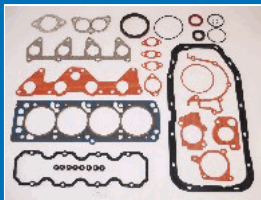

DAEWOO ESPERO (KLEJ)
1.8[02.1995-06.1999](Benzina)
DAEWOO ESPERO (KLEJ)
1.8[02.1995-09.1999](Benzina)

49007

OE: 1606921 | ENGINE: C20LE

DAEWOO ESPERO (KLEJ)
2.0[02.1995-06.1999](Benzina)

49010

OE: S1141020 | ENGINE: A15MF