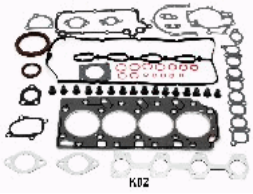

49K02

OE: 209104AB00 | ENGINE: D4CB

HYUNDAI H-1 Furgonato 2.5 CRDi[07.2001-04.2004](I)
HYUNDAI H-1 Furgonato 2.5 CRDi[08.2003-20.0712](Diesel)
KIA SORENTO I (JC) 2.5 CRDi[08.2002-](Diesel)