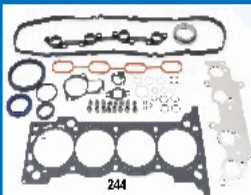

TOYOTA DYNA Pianale piatto/Telaio (KD_, LY_, TRY2_, KDY2_ 2.7[09.2006-] (Benzina)
TOYOTA FORTUNER Fuoristrada chiuso (TGN6_, KUN6_, GGN6_, 2.7 VVTi 4x4[06.2004-] (Benzina)
TOYOTA FORTUNER Fuoristrada chiuso (TGN6_, KUN6_, GGN6_, 2.7 VVTi[06.2004-] (Benzina)