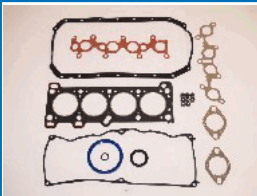

49343

MAZDA B-SERIE (UF) 2.2
D[01.1985-03.1996](Diesel)

49395

OE: 8AU110271C | ENGINE: FE

KIA SPORTAGE (K00) 2.0 i
4WD[04.1994-08.1999](Benzina)

49396

OE: 8ABE-10-271A | ENGINE: B1

KIA PRIDE (DA) 1.1 i[01.1991-20.0010]
(Benzina)
MAZDA 121 I (DA) 1.1[10.1987-10.1990]
(Benzina)