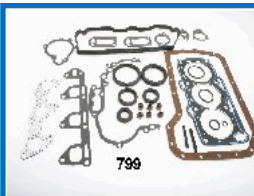

SUBARU JUSTY I (KAD) 1000 4WD (KAD-A)[05.1987-11.1994](Benzina)
SUBARU JUSTY I (KAD) 1000 4WD (KAD-A)[11.1984-12.1990](Benzina)
SUBARU JUSTY I (KAD) 1000[05.1987-10.1995](Benzina)
SUBARU JUSTY I (KAD) 1000[11.1984-06.1989](Benzina)