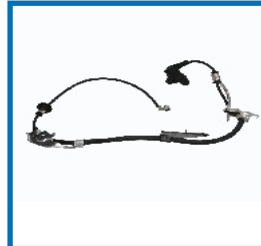

TOYOTA RAV 4 I (SXA1_) 2.0
TOYOTA RAV 4 I (SXA1_) 2.0 4x4
TOYOTA RAV 4 I (SXA1_) 2.0 16V

151263

89545-42030