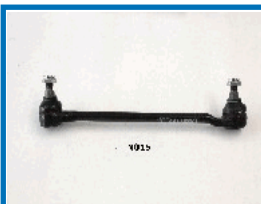

111N015

OE: 48560-G9502

NISSAN PATROL GR I (Y60, GR) 2.8 TD (Y60A)[09.1988-06.1997](Diesel)
NISSAN PATROL GR I (Y60, GR) 4.2 Cat. [11.1988-02.1998](Benzina)
NISSAN PATROL GR I (Y60, GR) 4.2 D (Y60GR)[11.1988-06.1997](Diesel)
NISSAN PATROL Hardtop (K260) 2.8 TD[05.1986-06.1990](Diesel)