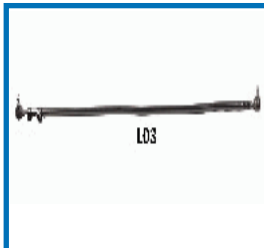

LAND ROVER RANGE ROVER II (LP) 2.5
D[07.1994-03.2002](Diesel)
LAND ROVER RANGE ROVER II (LP) 2.5
D[08.1994-03.2002](Diesel)
LAND ROVER RANGE ROVER II (LP)
3.9[07.1994-03.2002](Benzina)
LAND ROVER RANGE ROVER II (LP)
4.0[01.1995-03.2002](Benzina)

27L04

OE: ANR3825