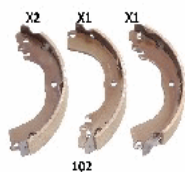

55102

OE: 4600A025

NISSAN TIIDA 2 volumi /Coda spiovente (C11X) 1.5 dCi[09.2007-](Diesel)
NISSAN TIIDA 2 volumi /Coda spiovente (C11X) 1.6[09.2007-](Benzina)
NISSAN TIIDA 2 volumi /Coda spiovente (C11X) 1.8[09.2007-](Benzina)
NISSAN TIIDA Tre volumi (SC11X) 1.5 dCi[09.2007-20.1212](Diesel)

55103

OE: 44060-01B25