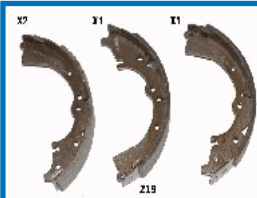

TOYOTA HILUX II Pick-up (RN6_, RN5_,
LN6_, YN6_, YN5_, LN 2.5 D-4D[11.2001-]
(Diesel)
TOYOTA HILUX III Pick-up (TGN1_,
GGN2_, GGN1_, KUN2_, KUN 2.5
D4d[03.2005-20.1505](Diesel)
TOYOTA HILUX III Pick-up (TGN1_,
GGN2_, GGN1_, KUN2_, KUN 2.5
D[05.2011-20.1505](Diesel)

55220

OE: 04495-05010