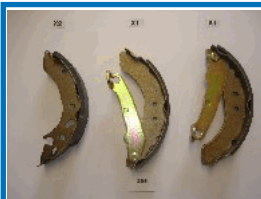

MAZDA 121 III (JASM, JBMS)
1.25[03.1996-20.0304](Benzina)
MAZDA 121 III (JASM, JBMS) 1.3i 16V
CABRIO (JJA)[03.1996-](Benzina)
MAZDA 121 III (JASM, JBMS)
1.3[03.1996-20.0304](Benzina)
MAZDA 121 III (JASM, JBMS) 1.8
D[03.1996-20.0304](Diesel)

55395

OE: 01605042