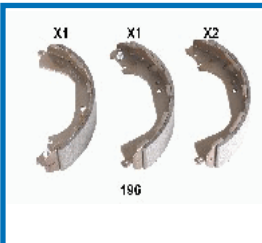

INFINITI QX4 3.3[01.1997-](Benzina)
NISSAN PATHFINDER (R50) 2.7 TD
4WD[09.1997-12.2004](Diesel)
NISSAN PATHFINDER (R50) 3.2 TD
4WD[09.1997-12.2004](Diesel)
NISSAN PATHFINDER (R50) 3.3 V6
4WD[03.1998-10.2000](Benzina)
NISSAN PATHFINDER (R50) 3.3 V6
4WD[09.1997-12.2004](Benzina)

55197

OE: 44060-99B26