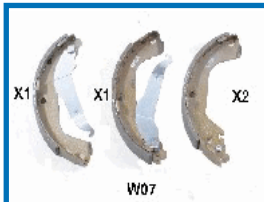

55W07

OE: 13304927

CHEVROLET CRUZE (J300)
1.6[05.2009-](Benzina)
CHEVROLET CRUZE (J300)
1.8[05.2009-](Benzina)
CHEVROLET CRUZE (J300) 2.0
CDI[05.2009-20.1105](Diesel)
CHEVROLET CRUZE (J300) 2.0
CDI[05.2009-](Diesel)