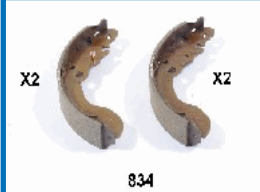

SUZUKI VITARA (ET, TA) 1.6 (TA)
[07.1988-03.1998](Benzina)
SUZUKI VITARA Cabrio (ET, TA) 1.6 (TA)
[07.1988-01.1995](Benzina)

55835

OE: 53200-81P00