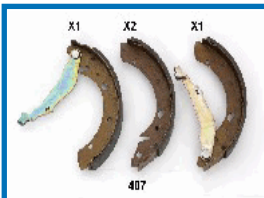

HONDA ACCORD VI (CG, CK) 1.6
i[10.1998-12.2002](Benzina)
HONDA ACCORD VI (CG, CK) 1.6
LS[10.1998-12.2002](Benzina)
HONDA ACCORD VI Hatchback (CH)
1.6[12.1999-12.2002](Benzina)
PERODUA KANCIL 0.7[03.2003-]
(Benzina)

55409

OE: 42152-SB6-002