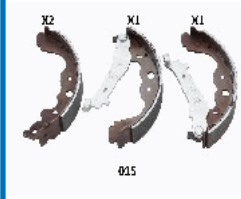

DACIA DOKKER 1.2 TCe[11.2012-]
(Benzina)
DACIA DOKKER 1.5 dCi[11.2012-](Diesel)
DACIA DOKKER 1.6 16V[11.2012-]
(Benzina)
DACIA DOKKER 1.6 LPG[04.2015-]
(Benzina/Gasauto (GPL))
DACIA DOKKER 1.6[04.2015-](Benzina)

55016

OE: 7701206962