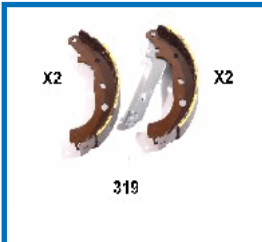

MAZDA 3 (BK) 2.3 MZR Sport[10.2003-]
(Benzina)
MAZDA 3 (BK) 2.3 MZR[10.2003-09.2004]
(Benzina)
MAZDA 3 Tre volumi (BK)
2.3[10.2003-09.2004](Benzina)
MAZDA 3 Tre volumi (BK) 2.3[10.2003-]
(Benzina)

55321

OE: B2YD2438Z