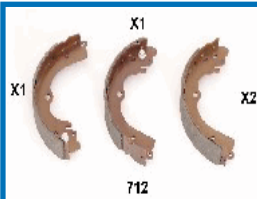

SUBARU LEGACY III (BE, BH)
2.0[04.1999-08.2003](Benzina)
SUBARU LEGACY III (BE, BH)
2.5[10.1998-08.2003](Benzina)
SUBARU LEGACY III Station wagon (BE,
BH) 2.0[12.1998-08.2003](Benzina)
SUBARU LEGACY III Station wagon (BE,
BH) 2.5[12.1998-08.2003](Benzina)

55797

OE: 26214-KA020