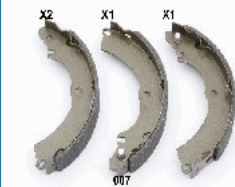

55007

OE: 4800A089

CHERY A1 1.3[12.2006-](Benzina)
CHERY QIYUN 1 1.0[05.2010-11.2010]
(Benzina)
CHERY QIYUN 1 1.0[11.2010-12.2015]
(Benzina)
CHERY QIYUN 1 1.3[05.2010-12.2015]
(Benzina)
CHERY QQ6 1.1[12.2006-](Benzina)
CHERY QQ6 1.3[09.2006-](Benzina)