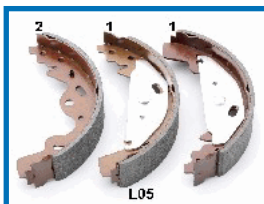

55L05

OE: SFS000030

LAND ROVER FREELANDER (LN) 1.8
16V[04.1998-20.0610](Benzina)
LAND ROVER FREELANDER (LN) 2.0
Td4[03.2001-20.0610](Diesel)
LAND ROVER FREELANDER (LN) 2.0
Td4[11.2000-20.0610](Diesel)
LAND ROVER FREELANDER (LN) 2.5
V6[11.2000-20.0610](Benzina)