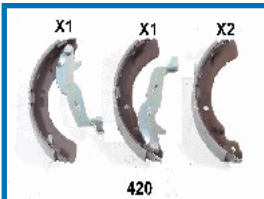

HONDA CIVIC VII Hatchback (EU, EP,
EV) 1.4 i[02.2001-09.2005](Benzina)

55421

OE: 43153SA3013