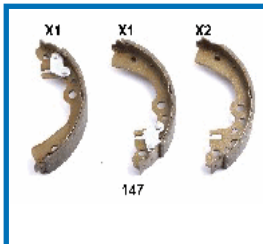

NISSAN CUBE (Z12) 1.5 dCi[03.2010-]
(Diesel)
NISSAN CUBE (Z12) 1.5 dCi[10.2009-]
(Diesel)
NISSAN CUBE (Z12) 1.6 16V[08.2009-]
(Benzina)

55191

OE: 44060-8M126