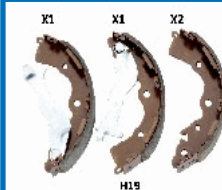

55H19

OE: 58305-1GA00

HYUNDAI ACCENT III (MC) 1.4
GL[11.2005-20.1011](Benzina)
HYUNDAI ACCENT III (MC) 1.6
GLS[11.2005-20.1011](Benzina)
HYUNDAI ACCENT III Tre volumi (MC) 1.4
GL[11.2005-20.1011](Benzina)
HYUNDAI ACCENT III Tre volumi (MC) 1.5
CRDi GLS[11.2005-20.1011](Diesel)