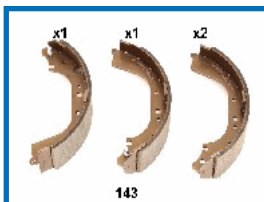

NISSAN PATROL Hardtop (K260) 2.8 TD[05.1986-06.1990](Diesel)
NISSAN PATROL Hardtop (K260) 2.8[05.1986-06.1990](Benzina)
NISSAN PATROL Station Wagon (W260) 2.8 TD[06.1989-11.1995](Diesel)

55144

OE: 440606F625