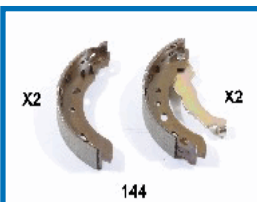

NISSAN MICRA II (K11) 1.0 i 16V[07.2000-02.2003](Benzina)
NISSAN MICRA II (K11) 1.0 i 16V[08.1992-07.2000](Benzina)
NISSAN MICRA II (K11) 1.3 i 16V[08.1992-09.2000](Benzina)
NISSAN MICRA II (K11) 1.4 i 16V[09.2000-02.2003](Benzina)