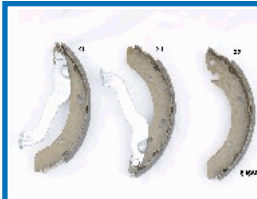

HYUNDAI COUPE (RD) 1.6
16V[03.1998-04.2002](Benzina)
HYUNDAI COUPE (RD) 1.6 i
16V[12.1996-04.2002](Benzina)
HYUNDAI COUPE (RD) 2.0
16V[03.2001-04.2002](Benzina)
HYUNDAI COUPE (RD) 2.0
16V[08.1996-04.2002](Benzina)