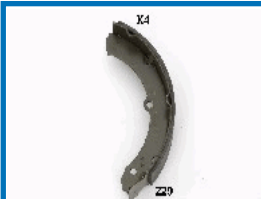

TOYOTA DYNA 200 Pianale piatto/Telaio
3.0 D[01.1985-05.1995](Diesel)
TOYOTA DYNA 200 Pianale piatto/Telaio
3.4 D[10.1989-05.1995](Diesel)
TOYOTA DYNA 200 Pianale piatto/Telaio
3.7 D[08.1988-05.1995](Diesel)
TOYOTA DYNA Pianale piatto/Telaio 3.4
D[09.1984-08.1987](Diesel)

55233

OE: 04495-25051