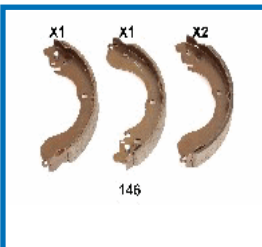

CHRYSLER SEBRING (JR)
2.0[04.2001-20.0706](Benzina)
CHRYSLER SEBRING (JR)
2.4[04.2001-20.0706](Benzina)
CHRYSLER SEBRING (JS) 2.0
CRD[07.2007-20.1012](Diesel)
CHRYSLER SEBRING (JS) 2.0
VVT[07.2007-20.1012](Benzina)

55147

OE: 44060-AX025