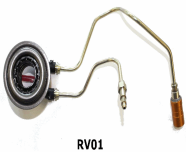

Frizione

90RV01

Cuscinetto frizione

MG MG ZT
MG MG ZT- T

OE

UUB100191
UUB100192
UUB100193
UUB100194

Altezza [mm]: 66
Diametro esterno [mm]: 80
Diametro interno [mm]: 30