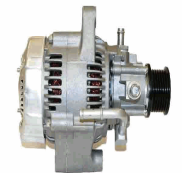

Impianto elettrico

2H301

Alternatore

MG MG ZT
MG MG ZT- T

OE

GNU2562
YLE000260
YLE000260E
YLE000261
YLE102020
YLE102500

Alternatore-Corrente carica [A]: 100
Tensione [V]: 12

2H417

Alternatore

MG MG ZR
MG MG ZS

OE

GNU2396
SA036
YLE101650
YLE101650E
YLE102010

Alternatore-Corrente carica [A]: 80
Tensione [V]: 12

2H750

Alternatore

MG MG ZR
MG MG ZS
MG MG ZS Hatchback