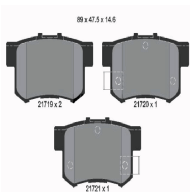

MG MG ZR
MG MG ZS
MG MG ZS Hatchback

OE

06430S0AJ00
06430S2A000
06430S2AE50
06430S5AJ00
06430S6DE50
06430S84A00

Altezza [mm]: 47,5
Contatto avvisatore usura: con segnalazione
acustica usura
Larghezza [mm]: 89
N° indicatori usura: 2
N° WVA: 21719
N° WVA: 21720
N° WVA: 21721
Sistema frenante: Akebono
Spessore [mm]: 14,6

Motore