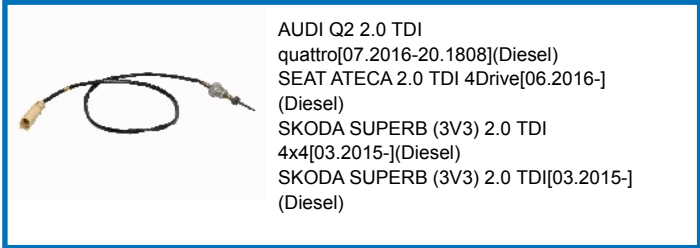

**1610921**

**OE: 04L 906 088 EC**

AUDI Q2 2.0 TDI  
quattro[07.2016-20.1808](Diesel)  
SEAT ATECA 2.0 TDI 4Drive[06.2016-]  
(Diesel)  
SKODA SUPERB (3V3) 2.0 TDI  
4x4[03.2015-](Diesel)  
SKODA SUPERB (3V3) 2.0 TDI[03.2015-]  
(Diesel)