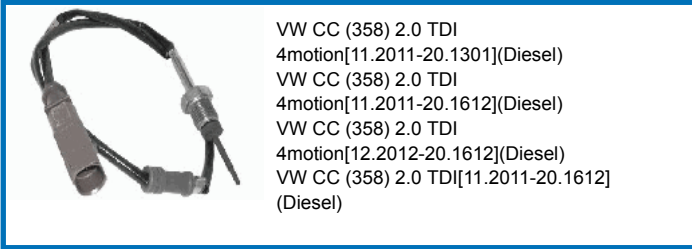

VW CC (358) 2.0 TDI
4motion[11.2011-20.1301](Diesel)
VW CC (358) 2.0 TDI
4motion[11.2011-20.1612](Diesel)
VW CC (358) 2.0 TDI
4motion[12.2012-20.1612](Diesel)
VW CC (358) 2.0 TDI[11.2011-20.1612]
(Diesel)

1610923

OE: 04L 906 088 CH