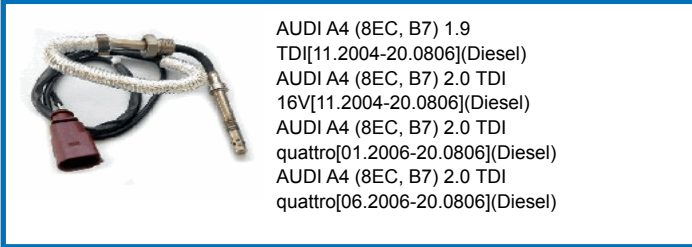

AUDI A4 (8EC, B7) 1.9
TDI[11.2004-20.0806](Diesel)
AUDI A4 (8EC, B7) 2.0 TDI
16V[11.2004-20.0806](Diesel)
AUDI A4 (8EC, B7) 2.0 TDI
quattro[01.2006-20.0806](Diesel)
AUDI A4 (8EC, B7) 2.0 TDI
quattro[06.2006-20.0806](Diesel)

1610925

OE: 03G 906 088 H