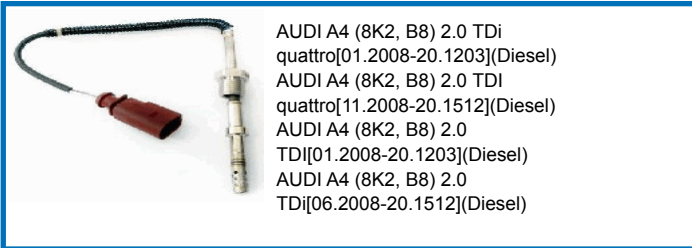

AUDI A4 (8K2, B8) 2.0 TDI
quattro[01.2008-20.1203](Diesel)
AUDI A4 (8K2, B8) 2.0 TDI
quattro[11.2008-20.1512](Diesel)
AUDI A4 (8K2, B8) 2.0
TDI[01.2008-20.1203](Diesel)
AUDI A4 (8K2, B8) 2.0
TDI[06.2008-20.1512](Diesel)

1610931

OE: 059 906 088 AK