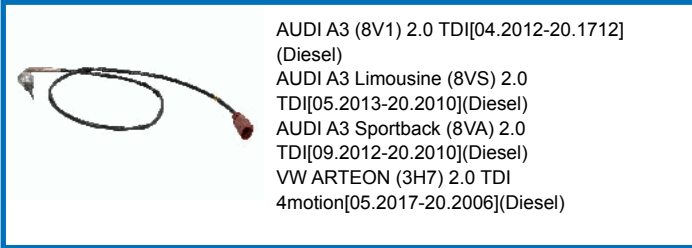

1610920

OE: 04L 906 088 BB

AUDI A3 (8V1) 2.0 TDI[04.2012-20.1712]
(Diesel)
AUDI A3 Limousine (8VS) 2.0
TDI[05.2013-20.2010](Diesel)
AUDI A3 Sportback (8VA) 2.0
TDI[09.2012-20.2010](Diesel)
VW ARTEON (3H7) 2.0 TDI
4motion[05.2017-20.2006](Diesel)

1610921

OE: 04L 906 088 EC