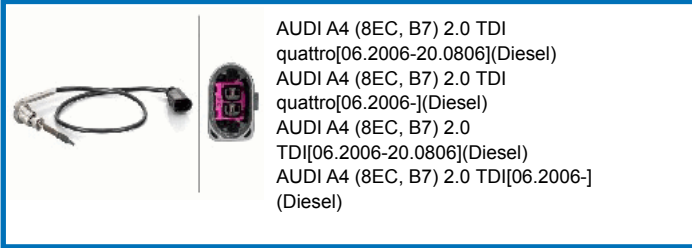

AUDI A4 (8EC, B7) 2.0 TDI
quattro[06.2006-20.0806](Diesel)
AUDI A4 (8EC, B7) 2.0 TDI
quattro[06.2006-](Diesel)
AUDI A4 (8EC, B7) 2.0
TDI[06.2006-20.0806](Diesel)
AUDI A4 (8EC, B7) 2.0 TDI[06.2006-]
(Diesel)

1610927

OE: 059 906 088 H