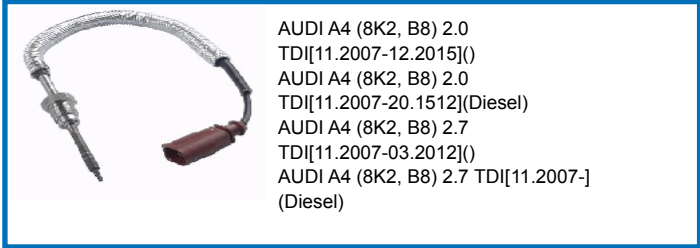

AUDI A4 (8K2, B8) 2.0
TDI[11.2007-12.2015]()
AUDI A4 (8K2, B8) 2.0
TDI[11.2007-20.1512](Diesel)
AUDI A4 (8K2, B8) 2.7
TDI[11.2007-03.2012]()
AUDI A4 (8K2, B8) 2.7 TDI[11.2007-]
(Diesel)

1610930

OE: 03L906088E