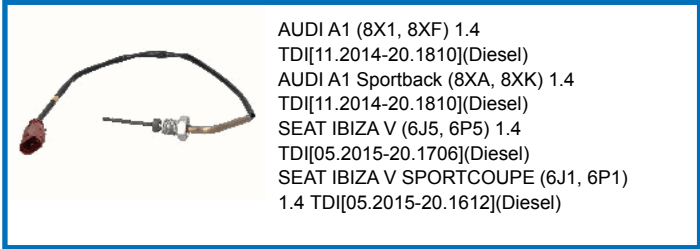

AUDI A1 (8X1, 8XF) 1.4
TDI[11.2014-20.1810](Diesel)
AUDI A1 Sportback (8XA, 8XK) 1.4
TDI[11.2014-20.1810](Diesel)
SEAT IBIZA V (6J5, 6P5) 1.4
TDI[05.2015-20.1706](Diesel)
SEAT IBIZA V SPORTCOUPE (6J1, 6P1)
1.4 TDI[05.2015-20.1612](Diesel)

1610924

OE: 8E0 906 088