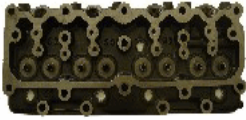

JIS006S**OE: 8-97086338-2 | ENGINE: 4 JG2 T**

ISUZU TROOPER (UB) 3.1
TD[08.1991-07.1998](Diesel)
ISUZU TROOPER Fuoristrada aperto (UB)
3.1 TD[08.1991-07.1998](Diesel)

JIS007S

| ENGINE: C240

JEEP CJ7/CJ6 RENEGADE LAREDO
2.4 D 4WD C240[01.1979-](Diesel)