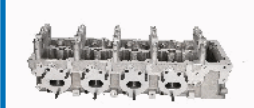

JMI036S

OE: 908516

MITSUBISHI CANTER Pianale
piatto/Telaio (FB6_, FE5_, FE6_) 3.0
TDi[08.2001-07.2005](Diesel)