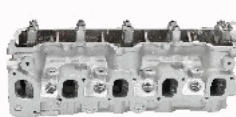

JIS001R

OE: 8-97043523-1 | ENGINE: 15 D (4EC1)

OPEL CORSA A 2 volumi /Coda spiovente
(93_, 94_, 98_, 9 1.5 D[09.1987-03.1993]
(Diesel)
OPEL CORSA A 2 volumi /Coda spiovente
(93_, 94_, 98_, 9 1.5 TD[03.1988-03.1993]
(Diesel)
OPEL CORSA A Furgonato 1.5
D[06.1987-04.1989](Diesel)