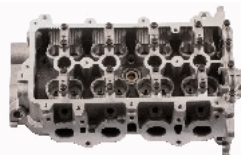

JapKo®

CYLINDER HEAD'S
GASKET
GUARNIZIONI
TESTATA

www.japko.it

CATALOGUE
FOR CARS AND
COMMERCIAL VEHICLES
CATALOGO
PER AUTOVETTURE E
VEICOLI COMMERCIALI

JCH001S**OE: RL883416AB | ENGINE: ENC**

ALFA ROMEO 155 (167) 2.5 TD (167.A1A)
[04.1993-12.1997](Diesel)
ALFA ROMEO 164 (164) 2.5 TD (164.K2A,
164.K2B)[09.1992-09.1998](Diesel)
CHRYSLER VOYAGER III (GS) 2.5 TDiC
AWD[10.1995-03.2001](Diesel)
CHRYSLER VOYAGER III (GS) 2.5
TD[01.1995-03.2001](Diesel)

JCH002S**OE: K05073734AA**

CHRYSLER PT CRUISER (PT_) 2.2
CRD[03.2002-20.1012](Diesel)

JCH003S**OE: 71712917**

ALFA ROMEO 155 (167) 2.5 TD (167.A1A)
[04.1993-12.1997](Diesel)
ALFA ROMEO 164 (164) 2.5 TD (164.K2A,
164.K2B)[09.1992-09.1998](Diesel)
CHRYSLER VOYAGER III (GS) 2.5
TD[01.1995-03.2001](Diesel)
JEEP CHEROKEE (XJ) 2.5
TD[01.1988-20.0109](Diesel)

JDH002S**OE: 11101-B9250 | ENGINE: K3-VE**

DAIHATSU COPEN 1.3[03.2006-20.1209]
(Benzina)
DAIHATSU EXTOL Autobus (S22_, S23_)
1.3 4x4[07.2000-09.2003](Benzina)
DAIHATSU EXTOL Autobus (S22_, S23_)
1.3 4x4[10.2003-](Benzina)
DAIHATSU EXTOL Autobus (S22_, S23_)
1.3 L[10.2003-](Benzina)