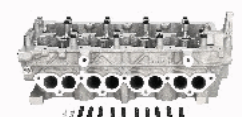

JHY015S

OE: 22100-2A000 | ENGINE: D4FA

EFFEDI GASOLONE Pianale piatto/Telaio
1.5 CRDi (FD29)[01.2010-12.2012](Diesel)
EFFEDI GASOLONE Pianale piatto/Telaio
1.5 CRDi 4x4 (FD29)[01.2010-12.2012]
(Diesel)
HYUNDAI ACCENT III (MC) 1.5 CRDi
GLS[11.2005-20.1011](Diesel)
HYUNDAI ACCENT III Tre volumi (MC) 1.5
CRDi GLS[11.2005-20.1011](Diesel)