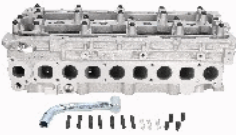

KKJ004S

OE: 221004A020 | ENGINE: D4CB

HYUNDAI H-1 / STAREX 2.5 CRDi
4x4[12.2002-20.0404](Diesel)
HYUNDAI H-1 / STAREX 2.5
CRDi[12.2002-04.2004](Diesel)
HYUNDAI H-1 / STAREX 2.5
CRDi[12.2002-20.0709](Diesel)
HYUNDAI H-1 Cargo (TQ) 2.5
CRDi[01.2009-](Diesel)