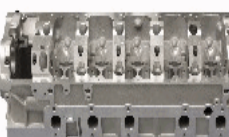

JVW04ES

OE: 070103063D | ENGINE: AXD

VW MULTIVAN V (7HM, 7HN, 7HF, 7EF, 7EM, 7EN) 2.5 TDI 4motion[07.2004-20.0911](Diesel)
VW MULTIVAN V (7HM, 7HN, 7HF, 7EF, 7EM, 7EN) 2.5 TDI[04.2003-20.0911] (Diesel)
VW MULTIVAN V (7HM, 7HN, 7HF, 7EF, 7EM, 7EN) 2.5 TDI[11.2003-20.0911] (Diesel)