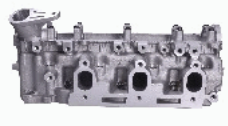

JTY028S

OE: 1110265021

TOYOTA 4 RUNNER (RN10_, VZN13_, VZN10_, RN13_) 3.0 V6 (VZN 130) [01.1990-10.1995](Benzina)