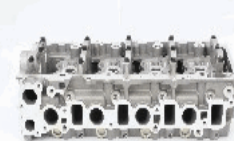

JTY010S

OE: 11101-30070 | ENGINE: 2KD-FTV

TOYOTA DYNA Pianale piatto/Telaio (KD_, LY_, TRY2_, KDY2_ 2.5 D4d[07.2001-](Diesel)
TOYOTA DYNA Pianale piatto/Telaio (KD_, LY_, TRY2_, KDY2_ 2.5 D4d[08.2001-](Diesel)
TOYOTA HIACE IV Autobus (LH1_) 2.5 D-4D[08.2001-20.0608](Diesel)