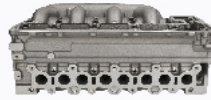

JSZ024S

OE: 908599K

CITROEN C8 (EA, EB) 2.0 HDI[07.2002-](Diesel)
CITROEN EVASION (22, U6) 2.0 HDI 16V[09.1999-07.2002](Diesel)
FIAT SCUDDO Combinato (220P) 2.0 JTD 16V[05.1999-12.2006](Diesel)
FIAT ULYSSE (179AX) 2.0 JTD[05.2003-20.0608](Diesel)