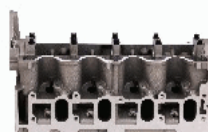

JFI02ES

OE: 46764762 | ENGINE: 937 A2.000

ALFA ROMEO 145 (930) 1.9
JTD[02.1999-01.2001](Diesel)
ALFA ROMEO 146 (930) 1.9
JTD[02.1999-01.2001](Diesel)
ALFA ROMEO 147 (937) 1.9 JTD
(937AXD1A)[04.2001-20.1003](Diesel)
ALFA ROMEO 156 (932) 1.9 JTD
(932A2B, 932A2C)[05.2001-09.2005]
(Diesel)