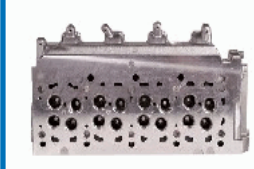

JVW07ES

OE: 03L103063B | ENGINE: CAYB

AUDI A1 (8X1, 8XF) 1.6 TDI[03.2011-20.1504](Diesel)
AUDI A1 (8X1, 8XF) 1.6 TDI[05.2010-20.1504](Diesel)
AUDI A1 Sportback (8XA, 8XK) 1.6 TDI[11.2011-20.1504](Diesel)
AUDI A3 (8P1) 1.6 TDI[05.2009-20.1208] (Diesel)