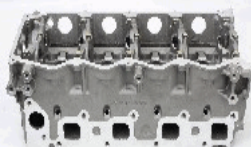

JNS012S

OE: 110405M300 | ENGINE: YD25DDTi

NISSAN ALMERA II (N16) 2.2
dCi[09.2003-20.0609](Diesel)
NISSAN ALMERA II (N16) 2.2
Di[07.2000-20.0304](Diesel)
NISSAN ALMERA II Hatchback (N16) 2.2
dCi[09.2003-20.0609](Diesel)
NISSAN ALMERA II Hatchback (N16) 2.2
Di[03.2000-20.0304](Diesel)