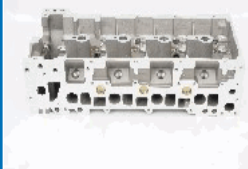

JME01ES

OE: 6110102320 | ENGINE: OM 611.980

MERCEDES-BENZ CLASSE V (638/2) V
200 CDI (638.294)[03.1999-07.2003]
(Diesel)
MERCEDES-BENZ CLASSE V (638/2) V
220 CDI (638.294)[03.1999-07.2003]
(Diesel)
MERCEDES-BENZ SPRINTER 2-t
Autobus (901, 902) 208
CDI[04.2000-05.2006](Diesel)