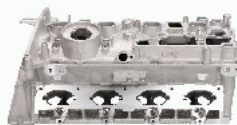

JVW18ES

OE: 06H103063K | ENGINE: BYT

AUDI A3 (8P1) 1.8 TFSI quattro[07.2008-20.1208](Benzina)
AUDI A3 (8P1) 1.8 TFSI[11.2006-20.1208](Benzina)
AUDI A3 (8P1) 2.0 TFSI quattro[09.2004-20.1208](Benzina)
AUDI A3 (8P1) 2.0 TFSI[09.2004-20.1208](Benzina)