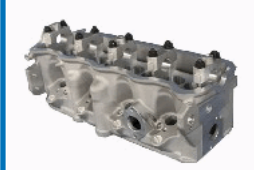

JVW13ES

OE: 028103351P | ENGINE: 1Z

AUDI 80 (8C, B4) 1.9 TD[09.1991-12.1994](Diesel)
AUDI 80 Avant (8C, B4) 1.9 TD[07.1992-01.1996](Diesel)
AUDI A4 (8D2, B5) 1.9 TDI quattro[09.1996-11.2000](Diesel)
AUDI A4 (8D2, B5) 1.9 TDI[01.1995-11.2000](Diesel)