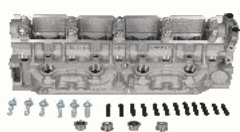

JRE02ES

OE: 4400196 | ENGINE: F8Q 632

OPEL ARENA Combi (THB) 1.9 D[03.1998-08.2001](Diesel)
OPEL ARENA Furgonato (TB, TF) 1.9 D[03.1998-08.2001](Diesel)
RENAULT CLIO II (BB0/1/2_, CB0/1/2_) 1.9 D (B/CB0E)[09.1998-05.2005](Diesel)
RENAULT CLIO II (BB0/1/2_, CB0/1/2_) 1.9 D[02.2000-05.2001](Diesel)