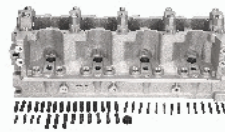

JFI04ES

OE: 2996390 | ENGINE: 8140.43N

FIAT DUCATO Autobus (230) 2.8 JTD
4x4[11.2000-04.2002](Diesel)
FIAT DUCATO Autobus (230) 2.8
JTD[11.2000-04.2002](Diesel)
FIAT DUCATO Autobus (244, Z_) 2.8 JTD
4x4[07.2002-](Diesel)
FIAT DUCATO Autobus (244, Z_) 2.8
JTD[04.2002-](Diesel)