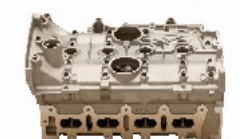

JRE04ES

OE: 7701474361 | ENGINE: K4M 782

RENAULT SCÉNIC II (JM0/1_) 1.6 (JMOC, JM0J, JM1B)[06.2003-20.0610](Benzina)
RENAULT SCÉNIC II (JM0/1_) 1.6[06.2006-20.0811](Benzina)