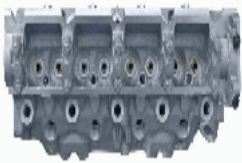

JRE08ES

OE: 7701468626 | ENGINE: F8Q 696

RENAULT CLIO I (B/C57_) 1.9 D[05.1996-02.1998](Diesel)
RENAULT CLIO I (B/C57_) 1.9 D[01.1997-09.1998](Diesel)
RENAULT MEGANE I (BA0/1_) 1.9 D Eco (B/SA0U, BA0A)[01.1996-20.0308](Diesel)
RENAULT MEGANE I Classic (LA0/1_) 1.9 D (LA0A, LA0U)[09.1996-20.0308] (Diesel)