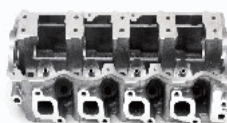

JDW002S

OE: 96672710 | ENGINE: B10S1

CHEVROLET AVEO 2 volumi /Coda
spiovente (T200) 1.2
LPG[01.2005-05.2008](Benzina/Gasauto
(GPL))
CHEVROLET AVEO 2 volumi /Coda
spiovente (T200) 1.2[01.2004-05.2008]
(Benzina)
CHEVROLET AVEO Tre volumi (T250,
T255) 1.2[03.2005-20.0712](Benzina)