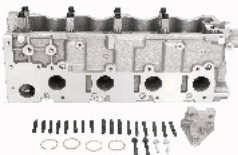

JFI03ES

OE: 46527330 | ENGINE: 182 B9.000

FIAT BRAVA (182) 1.9
JTD[09.2000-10.2001](Diesel)
FIAT BRAVO I (182) 1.9
JTD[09.2000-10.2001](Diesel)
FIAT DOBLO (119) 1.9 D (223AXB1A)
[03.2001-](Diesel)
FIAT DOBLO (119) 1.9 JTD (223AXE1A)
[10.2001-](Diesel)