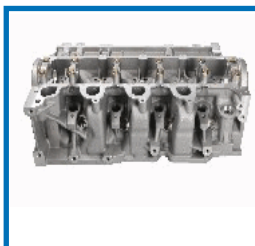

JNS035S

OE: 1104100Q1H

DACIA DUSTER 1.5 dCi 4x4[10.2010-20.1801](Diesel)
DACIA DUSTER 1.5 dCi[10.2010-20.1801] (Diesel)
DACIA LOGAN (LS_) 1.5 dCi (LS04) [05.2010-](Diesel)
DACIA LOGAN EXPRESS (FS_) 1.5 dCi[05.2010-](Diesel)