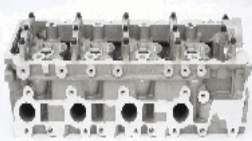

JTY009S

OE: 11101-30030 | ENGINE: 1KD-FTV

TOYOTA DYNA Pianale piatto/Telaio (KD_, LY_, TRY2_, KDY2_ 2.5 D4d[09.2006-](Diesel)
TOYOTA HILUX III Pick-up (TGN1_, GGN2_, GGN1_, KUN2_, KUN 3.0 D 4x4[08.2005-20.1509](Diesel)
TOYOTA LAND CRUISER (KDJ12_, GRJ12_) 3.0 D-4D (KDJ120) [07.2004-20.0908](Diesel)