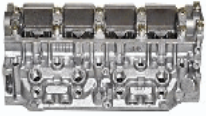

JRE06ES

OE: 7701471154 | ENGINE: F8Q 784

RENAULT MEGANE I (BA0/1_) 1.9 dT (B/SA0K, B/SA0Y)[01.1996-20.0308] (Diesel)
RENAULT MEGANE I (BA0/1_) 1.9 TD[09.1996-20.0308](Diesel)
RENAULT MEGANE I Classic (LA0/1_) 1.9 dT (LA0K, LA0Y)[09.1996-20.0308] (Diesel)