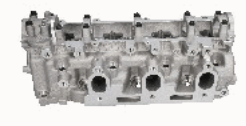

JTY027S

OE: 1110165011

TOYOTA 4 RUNNER (RN10_, VZN13_, VZN10_, RN13_) 3.0 V6 (VZN 130) [01.1990-10.1995](Benzina)