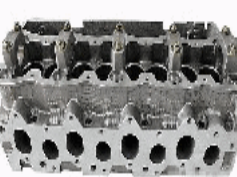

JRE05ES

OE: 7701470777 | ENGINE: S9W 700

OPEL MOVANO Combi (J9) 2.8 DTI[07.1998-10.2001](Diesel)
OPEL MOVANO Furgonato (F9) 2.8 DTI[01.1999-10.2001](Diesel)
OPEL MOVANO Pianale piatto/Telaio (U9, E9) 2.8 DTI[07.1998-10.2001](Diesel)
OPEL MOVANO Ribaltabile (H9) 2.8 DTI[01.1999-10.2001](Diesel)