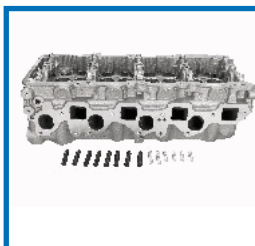

JOP01ES

OE: 4417968 | ENGINE: ZD3 202

OPEL MOVANO Combi (J9) 3.0 DTI[10.2003-](Diesel)
OPEL MOVANO Furgonato (F9) 3.0 DTI[10.2003-](Diesel)
OPEL MOVANO Pianale piatto/Telaio (U9, E9) 3.0 DTI[10.2003-](Diesel)
RENAULT MASTER II Autobus (JD) 3.0 dCi 140 (JD0T)[10.2003-](Diesel)