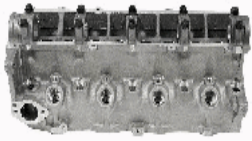

JSZ020S

OE: MRFJ510100D | ENGINE: RF

SUZUKI GRAND VITARA I (FT, GT) 2.0 TD Intercooler[03.1998-20.0307](Diesel)
SUZUKI VITARA (ET, TA) 2.0 TD (ET) [12.1994-03.1998](Diesel)
SUZUKI VITARA (ET, TA) 2.0 TD Intercooler (ET)[12.1995-03.1998](Diesel)