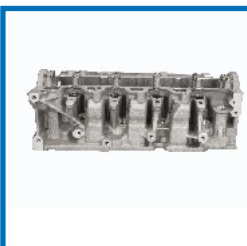

JNS036S

OE: 1104100Q2D

DACIA DOKKER 1.5 dCi[11.2012-](Diesel)
DACIA DOKKER Express 1.5 dCi[12.2012-](Diesel)
DACIA DUSTER 1.5 dCi 110 4x4[10.2017-](Diesel)
DACIA DUSTER 1.5 dCi 110[10.2017-] (Diesel)
DACIA DUSTER 1.5 dCi 4x4[08.2013-20.1801](Diesel)