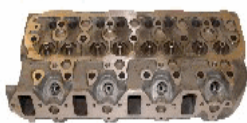

JMI024S

OE: ME997794 | ENGINE: 4D30A

MITSUBISHI Canter Canter 60[07.1986-] (Benzina)