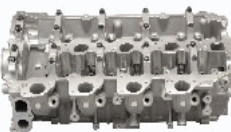

JMI026S

OE: 1005A560 | ENGINE: 4 D 56 HP

MITSUBISHI L 200 (K7_T, K6_T) 2.5 DI-D[11.2005-](Diesel)
MITSUBISHI L 200 (KB_T, KA_T) 2.5 DI-D (KA4T)[01.2010-12.2015](Diesel)
MITSUBISHI L 200 (KB_T, KA_T) 2.5 DI-D 4x4 (KB4T)[04.2010-20.1512](Diesel)
MITSUBISHI L 200 (KB_T, KA_T) 2.5 DI-D [RWD] (KA4T)[04.2010-20.1512](Diesel)