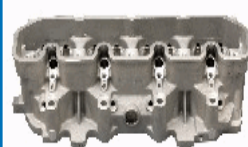

JLR003S

OE: ERR 5027 | ENGINE: 21 L

LAND ROVER DISCOVERY I (LJ, LG) 2.5
TD[10.1989-10.1998](Diesel)
LAND ROVER RANGE ROVER I (AE, AN,
HAA, HAB, HAM, HBM, RE, RN) 2.5 TD
4x4[10.1989-11.1992](Diesel)