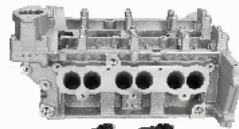

JFO10ES

OE: 1765041

FORD B-MAX (JK) 1.0
EcoBoost[02.2016-](Benzina)
FORD B-MAX (JK) 1.0
EcoBoost[10.2012-](Benzina)
FORD C-MAX II 1.0
EcoBoost[10.2012-20.1906](Benzina)
FORD ECOSPORT EcoBoost
1.0[10.2013-](Benzina)