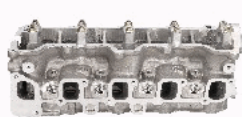

JIS001

OE: 8-97043523-1 | ENGINE: 15 D (4EC1)

OPEL CORSA A 2 volumi /Coda spiovente
(93_, 94_, 98_, 9 1.5 D[09.1987-03.1993]
(Diesel)
OPEL CORSA A 2 volumi /Coda spiovente
(93_, 94_, 98_, 9 1.5 TD[03.1988-03.1993]
(Diesel)
OPEL CORSA A Furgonato 1.5
D[06.1987-04.1989](Diesel)