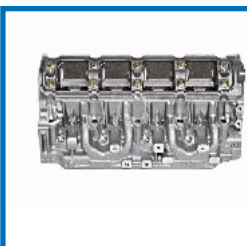

JOP04ES

OE: 4401521 | ENGINE: F9Q 730

MITSUBISHI CARISMA (DA_) 1.9 DI-D[09.2000-06.2006](Diesel)
MITSUBISHI CARISMA Tre volumi (DA_) 1.9 DI-D[09.2000-06.2006](Diesel)
MITSUBISHI SPACE STAR (DG_A) 1.9 DI-D[02.2001-20.0412](Diesel)
OPEL MOVANO Combi (J9) 1.9 DTI[09.2000-10.2001](Diesel)