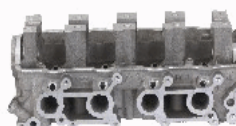

JSZ016

OE: 11110-M-82620 | ENGINE: G10

SUZUKI SWIFT I (AA) 1.0 (SA310, AA41/43)[10.1983-03.1989](Benzina)