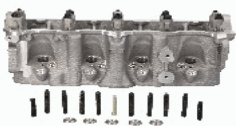

JSK01ES

OE: 38103351 | ENGINE: AGR

SKODA OCTAVIA (1U2) 1.9 TD[08.1997-20.0601](Diesel)
SKODA OCTAVIA (1U2) 1.9 TD[09.1996-20.1003](Diesel)
SKODA OCTAVIA Combi (1U5) 1.9 TD 4x4[11.1999-02.2006](Diesel)
SKODA OCTAVIA Combi (1U5) 1.9 TD[07.1998-20.0601](Diesel)