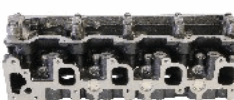

JTY007S

OE: 11101-54111 | ENGINE: 2L

TOYOTA CRESSIDA Tre volumi (GX7_, MX73) 2.4 TD[01.1985-10.1988](Diesel)
TOYOTA DYNA 100 Pianale piatto/Telaio (LY1_, YY1_) 2.4 D (LY100_) [05.1995-07.2001](Diesel)
TOYOTA DYNA 150 Pianale piatto/Telaio (LY_) 2.4 D[05.1995-07.2001](Diesel)
TOYOTA DYNA 150 Pianale piatto/Telaio 2.4 D[08.1985-08.1987](Diesel)