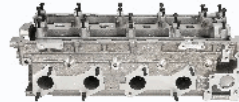

JIS012S

OE: 8971030273

ISUZU NPR 65 4.0 D 4BD2TC[01.1997-]
(Diesel)

KKJ003S

OE: 22100-4A000 | ENGINE: D4CB

KIA SORENTO I (JC) 2.5 CRDi[08.2002-]
(Diesel)

KKJ004

OE: 221004A020