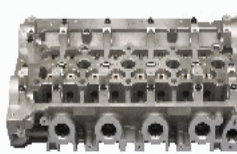

JRE03ES

OE: 7701477342 | ENGINE: G9U 650

NISSAN INTERSTAR Autobus (X70) dCi 100[04.2006-20.1103](Diesel)
NISSAN INTERSTAR Autobus (X70) dCi 120[09.2006-20.1103](Diesel)
NISSAN INTERSTAR Autobus (X70) dCi 150[09.2006-20.1103](Diesel)
NISSAN INTERSTAR Furgonato (X70) dCi 120[09.2006-](Diesel)