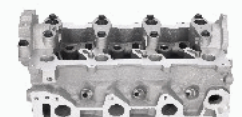

JHY017S

OE: 2210027500

HYUNDAI ACCENT II (LC) 1.5
CRDi[04.2002-20.0511](Diesel)
HYUNDAI MATRIX (FC) 1.5
CRDi[10.2001-20.1008](Diesel)