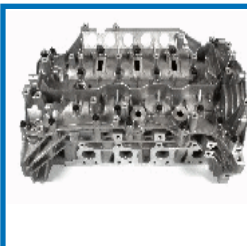

JNS026S

OE: 110417248R | ENGINE: M9T 670

NISSAN NV400 Autobus 2.3 dCi[06.2014-20.1609](Diesel)
NISSAN NV400 Autobus 2.3 dCi[07.2015-] (Diesel)
NISSAN NV400 Autobus 2.3 dCi[11.2011-] (Diesel)
NISSAN NV400 Furgonato 2.3 dCi [RWD] [06.2014-20.1609](Diesel)