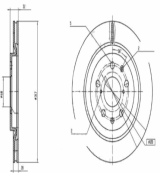

610160C

Disco freno

BYD SEAL

OE

14028123-00
1402812300
EKEB-3502111S

Altezza [mm]: 32
Diametro centraggio [mm]: 68
Diametro esterno [mm]: 317
Foro interno-Ø [mm]: 120
Lato montaggio: Assale posteriore
N° fori fissaggio: 2
N° fori: 5
Spessore disco freno [mm]: 20
Spessore min. [mm]: 18
Superficie: verniciato
Tipo disco freno: ventilato