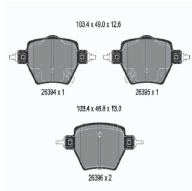

50034

Pastiglie freno

BYD SuRui

OE

1075741900

Altezza [mm]: 54
Lato montaggio: Assale anteriore
Lunghezza [mm]: 129
per N° OE: 1075741900
Spessore [mm]: 17,7

510034

Pastiglie freno