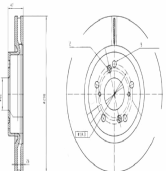

Impianto frenante

600174C

Disco freno

BYD YUAN PLUS

OE

13781672-00
1378167200
HA2EL-3501111A

Diametro centraggio [mm]: 62
Diametro esterno [mm]: 298
Foro interno-Ø [mm]: 114
Lato montaggio: Assale anteriore
N° fori fissaggio: 2
N° fori: 5
Spessore disco freno [mm]: 26
Spessore min. [mm]: 24
Spessore [mm]: 47
Superficie: verniciato
Tipo disco freno: ventilato