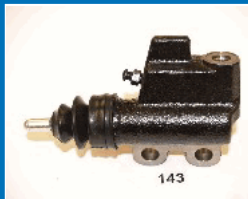

85142

30620-2J061

NISSAN ALMERA II (N16) 1.5
NISSAN ALMERA II (N16) 1.5 dCi
NISSAN ALMERA II (N16) 1.8
NISSAN ALMERA II Hatchback (N16) 1.5
NISSAN ALMERA II Hatchback (N16) 1.5 dCi
NISSAN ALMERA II Hatchback (N16) 1.8
NISSAN ALMERA TINO (V10) 1.8

85143

30620-5M30A

NISSAN ALMERA II (N16) 2.2 dCi
NISSAN ALMERA II (N16) 2.2 Di
NISSAN ALMERA II Hatchback (N16) 2.2 dCi
NISSAN ALMERA II Hatchback (N16) 2.2 Di
NISSAN ALMERA TINO (V10) 2.2 dCi
NISSAN ALMERA TINO (V10) 2.2 Di
NISSAN PRIMERA (P12) 2.2 dCi

85145

30620-T6000

NISSAN CABSTAR Pianale piatto/Telaio (F22, H40) 2.0

85146

30620-2T001

NISSAN CABSTAR Pianale piatto/Telaio (F22, H40) 2.0

85147

30620-T6001