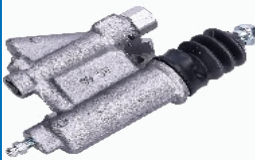

85416**46930-SD4-900**

HONDA LEGEND I (HS, KA) 2.7 i 24V
 (KA4)

85417**46930SWAG11**

HONDA ACCORD VIII (CU) 2.0
 HONDA ACCORD VIII (CU) 2.2 i-DTEC
 HONDA ACCORD VIII Station wagon 2.0
 HONDA CIVIC X 2 volumi /Coda spiovente
 (FC_ , FK) 1.5 VTEC (FK7)
 HONDA CIVIC X Tre volumi (FC_) 1.5
 VTEC
 HONDA CR-V III (RE) 2.4 i-VTEC
 HONDA CR-V IV (RE) 2.0