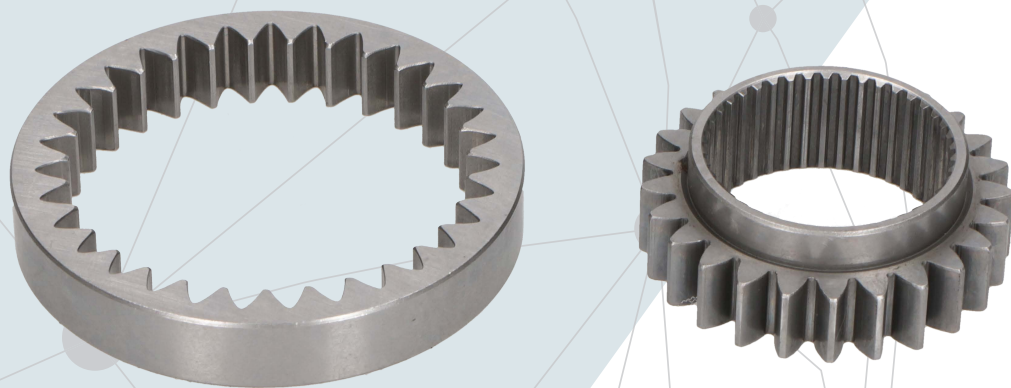

JapKo[®]

OIL PUMP GEAR KIT ***KIT INGRANAGGI POMPA OLIO***

japko.it

NI000

15121-54010

TOYOTA HIACE II Wagon (LH7_, LH5_, LH6_, YH7_, YH6_, YH5_ 2.4 D (H5G))
TOYOTA HIACE III Furgonato (YH7_, LH6_, LH7_, LH5_, YH5_ 2.4 D 4WD)
TOYOTA HIACE III Furgonato (YH7_, LH6_, LH7_, LH5_, YH5_ 2.4 Diesel)
TOYOTA HIACE III Wagon (LH1_, RZH1_) 2.4 D (LH102)

TY00

15103-31050

TOYOTA FJ CRUISER (GSJ1_) 4.0 i V6
TOYOTA LAND CRUISER 150 (KDJ15_, GRJ15_) 4.0 V6 VVT-i
TOYOTA LAND CRUISER 150 (KDJ15_, GRJ15_) 4.0 V6 VVTi

TY01

11310-31020

TOYOTA AVALON Tre volumi (GSX3_) 3.5 VVTi
TOYOTA PREVIA (MCR3_, ACR3_, CLR3_) 3.5
TOYOTA PREVIA (MCR3_, ACR3_, CLR3_) 3.5 4x4
TOYOTA RAV 4 III (ACA3_, ACE_, ALA3_, GSA3_, ZSA3_) 3.5 VVTi