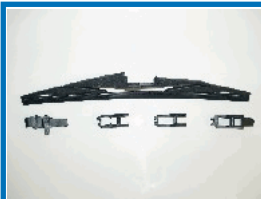

SJX35R

ALFA ROMEO GIULIETTA (940) 1.4 BiFuel (940FXA1A, 940FXT1A)
ALFA ROMEO GIULIETTA (940) 1.4 TB
ALFA ROMEO GIULIETTA (940) 1.6 JTDM
ALFA ROMEO GIULIETTA (940) 1.8 TBi
ALFA ROMEO GIULIETTA (940) 2.0 JTDM
ALFA ROMEO GIULIETTA (940) 2.0 JTDM (940.FYC1A, 940.FXQ1A)
BMW X3 (E83) 2.0 d