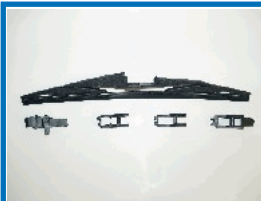

JapKo[®]

UNIVERSAL REAR WIPER BLADES
SPAZZOLE TERGICRISTALLO
UNIVERSALI POSTERIORI

japko.it

SJX28R

CHEVROLET AVEO 2 volumi /Coda spiovente (T300) 1.2
CHEVROLET AVEO 2 volumi /Coda spiovente (T300) 1.2 LPG
CHEVROLET AVEO 2 volumi /Coda spiovente (T300) 1.3 D
CHEVROLET AVEO 2 volumi /Coda spiovente (T300) 1.4

SJX30R

ABARTH 500 (312) 1.4 (312.AXD1A)
ABARTH 500 (312) 1.4 Abarth
ABARTH PUNTO EVO (199) 1.4 Abarth
ALFA ROMEO 145 (930) 1.4 i.e.
ALFA ROMEO 145 (930) 1.4 i.e. 16V T.S.
ALFA ROMEO 145 (930) 1.6 i.e.
ALFA ROMEO 145 (930) 1.6 i.e. 16V T.S.
ALFA ROMEO 145 (930) 1.7 i.e. 16V