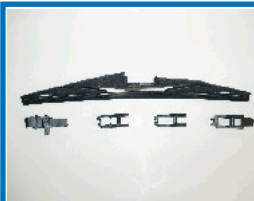

JapKo[®]

UNIVERSAL REAR WIPER BLADES
SPAZZOLE TERGICRISTALLO
UNIVERSALI POSTERIORI

japko.it

SJX28R

CHEVROLET AVEO 2 volumi /Coda spiovente (T300) 1.2
CHEVROLET AVEO 2 volumi /Coda spiovente (T300) 1.2 LPG
CHEVROLET AVEO 2 volumi /Coda spiovente (T300) 1.3 D
CHEVROLET AVEO 2 volumi /Coda spiovente (T300) 1.4

SJX30R

ABARTH 500 (312) 1.4 (312.AXD1A)
ABARTH 500 (312) 1.4 Abarth
ABARTH PUNTO EVO (199) 1.4 Abarth
ALFA ROMEO 145 (930) 1.4 i.e.
ALFA ROMEO 145 (930) 1.4 i.e. 16V T.S.
ALFA ROMEO 145 (930) 1.6 i.e.
ALFA ROMEO 145 (930) 1.6 i.e. 16V T.S.
ALFA ROMEO 145 (930) 1.7 i.e. 16V