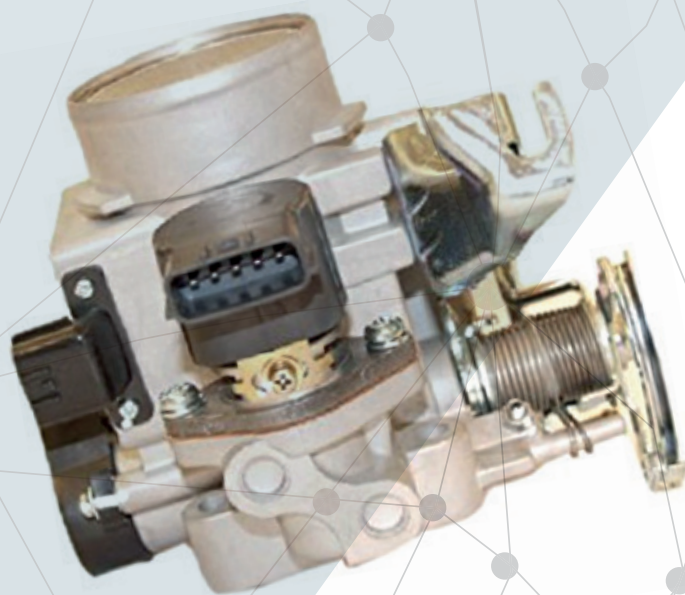

# JapKo<sup>®</sup>

**THROTTLE BODIES**  
**CORPI FARFALLATI**

[japko.it](http://japko.it)

**75100**

**OE: 16119-0U410**

NISSAN MICRA II (K11) 1.3 i  
16V[08.1992-09.2000](Benzina)

**75101**

**OE: 1611800QAC**

RENAULT CLIO II (BB0/1/2\_, CB0/1/2\_)  
1.6 16V (CB0T, CB0H)[09.1998-](Benzina)  
RENAULT KANGOO (KC0/1\_) 1.6 16V  
4x4 (KC0P, KC0S, KC0L)[10.2001-]  
(Benzina)  
RENAULT KANGOO Express (FC0/1\_) 1.6  
16V 4x4 (FC0L, FC0P, FC0S)[10.2001-]  
(Benzina)